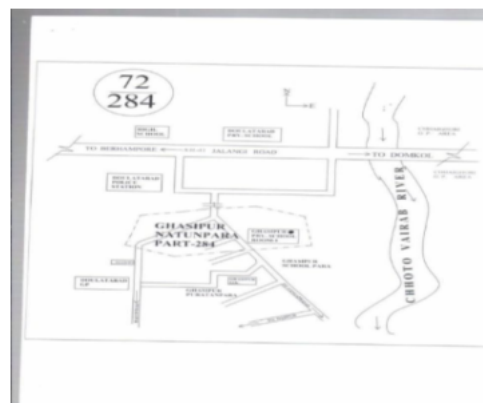

নির্বাচক নিবন্ধন আধিকারিকের স্বাক্ষর

Nazri Naksha

Google Map View

Polling Station Building Front View

Polling Station Front View

Cad View

Key MAP View

1 নাম : সবিতা দাস স্বামীর নাম: শঙ্কর দাস বাড়ির নং : ছুটিপুর বয়স : 63 লিঙ্গ : মহিলা	RDH2840023 ফটো উপলব্ধ	2 নাম : সমর দাস পিতার নাম: শঙ্কর দাস বাড়ির নং : n0012 বয়স : 37 লিঙ্গ : পুরুষ	JRG4122453 ফটো উপলব্ধ	3 নাম : অমর দাস পিতার নাম: শঙ্কর দাস বাড়ির নং : n0012 বয়স : 33 লিঙ্গ : পুরুষ	RDH1465681 ফটো উপলব্ধ
4 নাম : সুমন দাস পিতার নাম: গঙ্গা দাস বাড়ির নং : এন0012 বয়স : 26 লিঙ্গ : পুরুষ	RDH2235638 ফটো উপলব্ধ	5 নাম : শঙ্কর দাস পিতার নাম: অনন্ত দাস বাড়ির নং : ছুটিপুর বয়স : 69 লিঙ্গ : পুরুষ	RDH2557312 ফটো উপলব্ধ	6 নাম : তানজিলা বিবি স্বামীর নাম: আভার আলি সেখ বাড়ির নং : n0040 বয়স : 44 লিঙ্গ : মহিলা	JRG3361268 ফটো উপলব্ধ
7 নাম : সামিমা খাতুন পিতার নাম: স্ত্রিশ সেখ বাড়ির নং : এন12 বয়স : 35 লিঙ্গ : মহিলা	XYZ1444751 ফটো উপলব্ধ	8 নাম : রাজ্জাক সেখ পিতার নাম: জমিরুদ্দিন সেখ বাড়ির নং : n0012 বয়স : 36 লিঙ্গ : পুরুষ	RDH1952431 ফটো উপলব্ধ	9 নাম : রেশমা খাতুন স্বামীর নাম: রহমান আলি বাড়ির নং : এন0037 বয়স : 27 লিঙ্গ : মহিলা	RDH2606838 ফটো উপলব্ধ
10 নাম : আহাবান আলি পিতার নাম: শুকচাঁদ সেখ বাড়ির নং : n0037 বয়স : 58 লিঙ্গ : পুরুষ	JRG3673597 ফটো উপলব্ধ	11 নাম : রহমান আলী পিতার নাম: আহাবান আলী বাড়ির নং : n0037 বয়স : 33 লিঙ্গ : পুরুষ	RDH1699917 ফটো উপলব্ধ	12 নাম : সাবির আহমেদ পিতার নাম: কালাম সেখ বাড়ির নং : n0045 বয়স : 34 লিঙ্গ : পুরুষ	RDH1699883 ফটো উপলব্ধ
13 নাম : তাসলিমা খাতুন পিতার নাম: জামাল শাহ বাড়ির নং : এন45 বয়স : 25 লিঙ্গ : মহিলা	RVD1988377 ফটো উপলব্ধ	14 নাম : হুসনেআরা ইয়াসমিন পিতার নাম: আবুল কালাম আজাদ বাড়ির নং : N0158 বয়স : 26 লিঙ্গ : মহিলা	RDH2455608 ফটো উপলব্ধ	15 নাম : ফরিদা ইয়াসমিন স্বামীর নাম: মোঃ মহাবুল হোসেন বাড়ির নং : হু বয়স : 39 লিঙ্গ : মহিলা	FRN2942993 ফটো উপলব্ধ
16 নাম : সর্মিলা খাতুন মায়ের নাম: মমতাজ বেওয়া বাড়ির নং : এন0071 বয়স : 26 লিঙ্গ : মহিলা	RDH2234821 ফটো উপলব্ধ	17 নাম : রুবিয়া খাতুন স্বামীর নাম: আসাদুল সেখ বাড়ির নং : এন052 বয়স : 32 লিঙ্গ : মহিলা	NJH1763531 ফটো উপলব্ধ	18 নাম : মামোনা খাতুন পিতার নাম: বাবু সেখ বাড়ির নং : N0144 বয়স : 24 লিঙ্গ : মহিলা	RDH2455822 ফটো উপলব্ধ
19 নাম : সাকিনা খাতুন স্বামীর নাম: সোনারুদ্দিন সেখ বাড়ির নং : N0057 বয়স : 25 লিঙ্গ : মহিলা	RDH2456291 ফটো উপলব্ধ	20 নাম : সীমা খাতুন স্বামীর নাম: মিসারুল সেখ বাড়ির নং : N0064 বয়স : 27 লিঙ্গ : মহিলা	RDH2456143 ফটো উপলব্ধ	21 নাম : রেকশোনা খাতুন স্বামীর নাম: নাইসুদ্দিন সেখ বাড়ির নং : N000 বয়স : 31 লিঙ্গ : মহিলা	RDH2456424 ফটো উপলব্ধ
22 নাম : আজিজা খাতুন পিতার নাম: আজিজুল সেখ বাড়ির নং : নং 199 বয়স : 23 লিঙ্গ : মহিলা	RDH2601029 ফটো উপলব্ধ	23 নাম : নর্গিস খাতুন পিতার নাম: জাহিরুদ্দিন শেখ বাড়ির নং : নং 107 বয়স : 22 লিঙ্গ : মহিলা	RDH2714905 ফটো উপলব্ধ	24 নাম : সাইনাজ খাতুন স্বামীর নাম: মাহিকুল সেখ বাড়ির নং : এন0054 বয়স : 33 লিঙ্গ : মহিলা	RDH2606770 ফটো উপলব্ধ
25 নাম : শাহিনাজ খাতুন পিতার নাম: সলাম শেখ বাড়ির নং : নং 53 বয়স : 22 লিঙ্গ : মহিলা	RDH2715043 ফটো উপলব্ধ	26 নাম : বিলকিশ খাতুন স্বামীর নাম: ইন্দাদুল হোসেন বাড়ির নং : N0078 বয়স : 29 লিঙ্গ : মহিলা	RDH2456374 ফটো উপলব্ধ	27 নাম : নাফিজা খাতুন পিতার নাম: মফিজুল মন্ডল বাড়ির নং : এন0189 বয়স : 26 লিঙ্গ : মহিলা	XMB1864826 ফটো উপলব্ধ
28 নাম : তনুজা খাতুন স্বামীর নাম: মিনারুল শাহ বাড়ির নং : এন0452 বয়স : 28 লিঙ্গ : মহিলা	RDH2235182 ফটো উপলব্ধ	29 নাম : নার্গিস খাতুন স্বামীর নাম: রিপোন শাহ বাড়ির নং : 005 বয়স : 27 লিঙ্গ : মহিলা	RDH2715126 ফটো উপলব্ধ	30 নাম : মামন নাহার খাতুন পিতার নাম: আব্দুল মান্নান মিয়াএগা বাড়ির নং : এন0801 বয়স : 28 লিঙ্গ : মহিলা	RDH2236305 ফটো উপলব্ধ