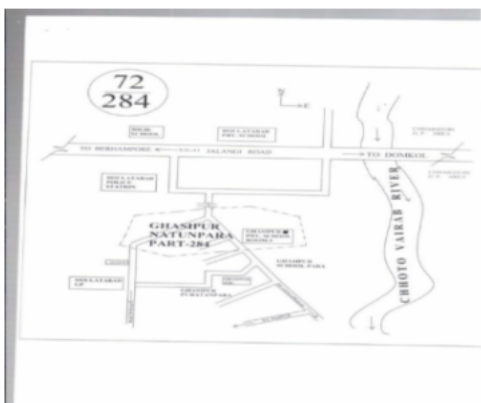

নির্বাচক নিবন্ধন আধিকারিকের স্বাক্ষর

Nazri Naksha

Google Map View

Polling Station Building Front View

Polling Station Front View

Cad View

Key MAP View

1 নাম : সবিতা দাস স্বামীর নাম: শঙ্কর দাস বাড়ির নং : ছুটিপুর বয়স : 63 লিঙ্গ : মহিলা	RDH2840023 ফটো উপলব্ধ	2 নাম : সমর দাস পিতার নাম: শঙ্কর দাস বাড়ির নং : n0012 বয়স : 37 লিঙ্গ : পুরুষ	JRG4122453 ফটো উপলব্ধ	3 নাম : অমর দাস পিতার নাম: শঙ্কর দাস বাড়ির নং : n0012 বয়স : 33 লিঙ্গ : পুরুষ	RDH1465681 ফটো উপলব্ধ
4 নাম : সুমন দাস পিতার নাম: গঙ্গা দাস বাড়ির নং : এন0012 বয়স : 26 লিঙ্গ : পুরুষ	RDH2235638 ফটো উপলব্ধ	5 নাম : শঙ্কর দাস পিতার নাম: অনন্ত দাস বাড়ির নং : ছুটিপুর বয়স : 69 লিঙ্গ : পুরুষ	RDH2557312 ফটো উপলব্ধ	6 নাম : তানজিলা বিবি স্বামীর নাম: আভার আলি সেখ বাড়ির নং : n0040 বয়স : 44 লিঙ্গ : মহিলা	JRG3361268 ফটো উপলব্ধ
7 নাম : সামিমা খাতুন পিতার নাম: স্ত্রিশ সেখ বাড়ির নং : এন12 বয়স : 35 লিঙ্গ : মহিলা	XYZ1444751 ফটো উপলব্ধ	8 নাম : রাজ্জাক সেখ পিতার নাম: জমিরুদ্দিন সেখ বাড়ির নং : n0012 বয়স : 36 লিঙ্গ : পুরুষ	RDH1952431 ফটো উপলব্ধ	9 নাম : রেশমা খাতুন স্বামীর নাম: রহমান আলি বাড়ির নং : এন0037 বয়স : 27 লিঙ্গ : মহিলা	RDH2606838 ফটো উপলব্ধ
10 নাম : আহাবান আলি পিতার নাম: শুকচাঁদ সেখ বাড়ির নং : n0037 বয়স : 58 লিঙ্গ : পুরুষ	JRG3673597 ফটো উপলব্ধ	11 নাম : রহমান আলী পিতার নাম: আহাবান আলী বাড়ির নং : n0037 বয়স : 33 লিঙ্গ : পুরুষ	RDH1699917 ফটো উপলব্ধ	12 নাম : সাবির আহমেদ পিতার নাম: কালাম সেখ বাড়ির নং : n0045 বয়স : 34 লিঙ্গ : পুরুষ	RDH1699883 ফটো উপলব্ধ
13 নাম : তাসলিমা খাতুন পিতার নাম: জামাল শাহ বাড়ির নং : এন45 বয়স : 25 লিঙ্গ : মহিলা	RVD1988377 ফটো উপলব্ধ	14 নাম : হুসনেআরা ইয়াসমিন পিতার নাম: আবুল কালাম আজাদ বাড়ির নং : N0158 বয়স : 26 লিঙ্গ : মহিলা	RDH2455608 ফটো উপলব্ধ	15 নাম : ফরিদা ইয়াসমিন স্বামীর নাম: মোঃ মহাবুল হোসেন বাড়ির নং : হু বয়স : 39 লিঙ্গ : মহিলা	FRN2942993 ফটো উপলব্ধ
16 নাম : সর্মিলা খাতুন মায়ের নাম: মমতাজ বেওয়া বাড়ির নং : এন0071 বয়স : 26 লিঙ্গ : মহিলা	RDH2234821 ফটো উপলব্ধ	17 নাম : রুবিয়া খাতুন স্বামীর নাম: আসাদুল সেখ বাড়ির নং : এন052 বয়স : 32 লিঙ্গ : মহিলা	NJH1763531 ফটো উপলব্ধ	18 নাম : মামোনা খাতুন পিতার নাম: বাবু সেখ বাড়ির নং : N0144 বয়স : 24 লিঙ্গ : মহিলা	RDH2455822 ফটো উপলব্ধ
19 নাম : সাকিনা খাতুন স্বামীর নাম: সোনারুদ্দিন সেখ বাড়ির নং : N0057 বয়স : 25 লিঙ্গ : মহিলা	RDH2456291 ফটো উপলব্ধ	20 নাম : সীমা খাতুন স্বামীর নাম: মিসারুল সেখ বাড়ির নং : N0064 বয়স : 27 লিঙ্গ : মহিলা	RDH2456143 ফটো উপলব্ধ	21 নাম : রেকশোনা খাতুন স্বামীর নাম: নাইসুদ্দিন সেখ বাড়ির নং : N000 বয়স : 31 লিঙ্গ : মহিলা	RDH2456424 ফটো উপলব্ধ
22 নাম : আজিজা খাতুন পিতার নাম: আজিজুল সেখ বাড়ির নং : নং 199 বয়স : 23 লিঙ্গ : মহিলা	RDH2601029 ফটো উপলব্ধ	23 নাম : নর্গিস খাতুন পিতার নাম: জাহিরুদ্দিন শেখ বাড়ির নং : নং 107 বয়স : 22 লিঙ্গ : মহিলা	RDH2714905 ফটো উপলব্ধ	24 নাম : সাইনাজ খাতুন স্বামীর নাম: মাহিকুল সেখ বাড়ির নং : এন0054 বয়স : 33 লিঙ্গ : মহিলা	RDH2606770 ফটো উপলব্ধ
25 নাম : শাহিনাজ খাতুন পিতার নাম: সলাম শেখ বাড়ির নং : নং 53 বয়স : 22 লিঙ্গ : মহিলা	RDH2715043 ফটো উপলব্ধ	26 নাম : বিলকিশ খাতুন স্বামীর নাম: ইন্দাদুল হোসেন বাড়ির নং : N0078 বয়স : 29 লিঙ্গ : মহিলা	RDH2456374 ফটো উপলব্ধ	27 নাম : নাফিজা খাতুন পিতার নাম: মফিজুল মন্ডল বাড়ির নং : এন0189 বয়স : 26 লিঙ্গ : মহিলা	XMB1864826 ফটো উপলব্ধ
28 নাম : তনুজা খাতুন স্বামীর নাম: মিনারুল শাহ বাড়ির নং : এন0452 বয়স : 28 লিঙ্গ : মহিলা	RDH2235182 ফটো উপলব্ধ	29 নাম : নার্গিস খাতুন স্বামীর নাম: রিপোন শাহ বাড়ির নং : 005 বয়স : 27 লিঙ্গ : মহিলা	RDH2715126 ফটো উপলব্ধ	30 নাম : মামন নাহার খাতুন পিতার নাম: আব্দুল মান্নান মিয়াএগা বাড়ির নং : এন0801 বয়স : 28 লিঙ্গ : মহিলা	RDH2236305 ফটো উপলব্ধ