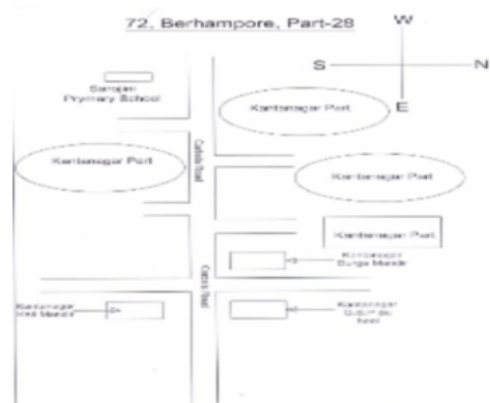

নির্বাচক নিবন্ধন আধিকারিকের স্বাক্ষর

Nazri Naksha

Google Map View

Polling Station Building Front View

Polling Station Front View

Cad View

Key MAP View

1 নাম : চায়না ভট্টাচার্য্য স্বামীর নাম: প্রতীপ ভট্টাচার্য বাড়ির নং : n0290 বয়স : 50 লিঙ্গ : মহিলা	RDH1228485 ফটো উপলব্ধ	2 নাম : প্রতীপ ভট্টাচার্য্য পিতার নাম: সুনীল ভট্টাচার্য্য বাড়ির নং : n0288 বয়স : 57 লিঙ্গ : পুরুষ	WB/10/063/558054 ফটো উপলব্ধ	3 নাম : কেতকী ভট্টাচার্য্য স্বামীর নাম: অরবিন্দ ভট্টাচার্য্য বাড়ির নং : n0257 বয়স : 66 লিঙ্গ : মহিলা	RDH0436220 ফটো উপলব্ধ
4 নাম : অভিষেক ভট্টাচার্য্য পিতার নাম: অরবিন্দ ভট্টাচার্য্য বাড়ির নং : n0258 বয়স : 45 লিঙ্গ : পুরুষ	JRG1819572 ফটো উপলব্ধ	5 নাম : আদুরী বিশ্বাস স্বামীর নাম: প্রশান্ত বিশ্বাস বাড়ির নং : n0185 বয়স : 70 লিঙ্গ : মহিলা	WB/10/063/600788 ফটো উপলব্ধ	6 নাম : প্রহ্লাদ বিশ্বাস পিতার নাম: প্রশান্ত বিশ্বাস বাড়ির নং : n0186 বয়স : 53 লিঙ্গ : পুরুষ	WB/10/063/600790 ফটো উপলব্ধ
7 নাম : শুকদেব বিশ্বাস পিতার নাম: শশাঙ্ক শেখর বিশ্বাস বাড়ির নং : n0374 বয়স : 52 লিঙ্গ : পুরুষ	RDH1613041 ফটো উপলব্ধ	8 নাম : মোসুমী বিশ্বাস স্বামীর নাম: প্রহ্লাদ বিশ্বাস বাড়ির নং : n0186 বয়স : 50 লিঙ্গ : মহিলা	WB/10/063/600791 ফটো উপলব্ধ	9 নাম : রাখি বিশ্বাস স্বামীর নাম: শুকদেব বিশ্বাস বাড়ির নং : n0407 বয়স : 44 লিঙ্গ : মহিলা	GMV2672095 ফটো উপলব্ধ
10 নাম : মধুসূদন দাস পিতার নাম: হারাধন দাস বাড়ির নং : n0151 বয়স : 65 লিঙ্গ : পুরুষ	RDH2785194 ফটো উপলব্ধ	11 নাম : রীতা সরকার স্বামীর নাম: সন্দীপ কুমার সরকার বাড়ির নং : 54/41 বয়স : 47 লিঙ্গ : মহিলা	FQR1377811 ফটো উপলব্ধ	12 নাম : কম্পনা দাস স্বামীর নাম: মধুসূদন দাস বাড়ির নং : n0149 বয়স : 50 লিঙ্গ : মহিলা	RDH2785061 ফটো উপলব্ধ
13 নাম : শুভজিত দাস পিতার নাম: মধুসূদন দাস বাড়ির নং : n0150 বয়স : 29 লিঙ্গ : পুরুষ	RDH1926443 ফটো উপলব্ধ	14 নাম : জ্ঞানাক্ষর দে পিতার নাম: অতীন্দ্রনাথ দে বাড়ির নং : n0392 বয়স : 71 লিঙ্গ : পুরুষ	JRG0078394 ফটো উপলব্ধ	15 নাম : লক্ষ্মী দে (কুন্ডু) স্বামীর নাম: জ্ঞানাক্ষর দে বাড়ির নং : n0393 বয়স : 57 লিঙ্গ : মহিলা	WB/10/063/765600 ফটো উপলব্ধ
16 নাম : বিভাস ধারা পিতার নাম: বালক ধারা বাড়ির নং : n0132 বয়স : 41 লিঙ্গ : পুরুষ	RDH1204163 ফটো উপলব্ধ	17 নাম : নব কুমার ঘোষ পিতার নাম: গনেশ ঘোষ বাড়ির নং : n0664 বয়স : 26 লিঙ্গ : পুরুষ	RDH2174332 ফটো উপলব্ধ	18 নাম : প্রবিতা হাজরা স্বামীর নাম: দেবু হাজরা বাড়ির নং : n0119 বয়স : 72 লিঙ্গ : মহিলা	JRG3936085 ফটো উপলব্ধ
19 নাম : সুমিত্রা হাজরা স্বামীর নাম: সদানন্দ হাজরা বাড়ির নং : n0160 বয়স : 71 লিঙ্গ : মহিলা	WB/10/063/387239 ফটো উপলব্ধ	20 নাম : নকুল হাজরা পিতার নাম: শচী নন্দন হাজরা বাড়ির নং : n0130 বয়স : 65 লিঙ্গ : পুরুষ	JRG0685503 ফটো উপলব্ধ	21 নাম : সাধনা হাজরা স্বামীর নাম: নকুল হাজরা বাড়ির নং : n0129 বয়স : 60 লিঙ্গ : মহিলা	JRG0685115 ফটো উপলব্ধ
22 নাম : শোভা হাজরা স্বামীর নাম: ধর্মরাজ হাজরা বাড়ির নং : n0203 বয়স : 59 লিঙ্গ : মহিলা	JRG2979813 ফটো উপলব্ধ	23 নাম : রবি হাজরা পিতার নাম: পাতু হাজরা বাড়ির নং : n0194 বয়স : 57 লিঙ্গ : পুরুষ	JRG2980043 ফটো উপলব্ধ	24 নাম : পরমেশ্বর হাজরা পিতার নাম: আনন্দ হাজরা বাড়ির নং : n0201 বয়স : 54 লিঙ্গ : পুরুষ	JRG2979755 ফটো উপলব্ধ
25 নাম : রাজকুমার হাজরা পিতার নাম: হরেন হাজরা বাড়ির নং : n0092 বয়স : 50 লিঙ্গ : পুরুষ	RDH2526507 ফটো উপলব্ধ	26 নাম : দীপক হাজরা পিতার নাম: সদানন্দ হাজরা বাড়ির নং : n0160 বয়স : 49 লিঙ্গ : পুরুষ	WB/10/063/387240 ফটো উপলব্ধ	27 নাম : টুসি হাজরা স্বামীর নাম: দীপক হাজরা বাড়ির নং : n0203 বয়স : 44 লিঙ্গ : মহিলা	JRG3529534 ফটো উপলব্ধ
28 নাম : রুপা হাজরা স্বামীর নাম: ননীপোপাল হাজরা বাড়ির নং : n0195 বয়স : 44 লিঙ্গ : মহিলা	JRG2979904 ফটো উপলব্ধ	29 নাম : তুলসী হাজরা স্বামীর নাম: দিলীপ হাজরা বাড়ির নং : n0203 বয়স : 43 লিঙ্গ : মহিলা	JRG3529526 ফটো উপলব্ধ	30 নাম : বিন্দু হাজরা স্বামীর নাম: মাধব হাজরা বাড়ির নং : n0179 বয়স : 43 লিঙ্গ : মহিলা	JRG3529690 ফটো উপলব্ধ