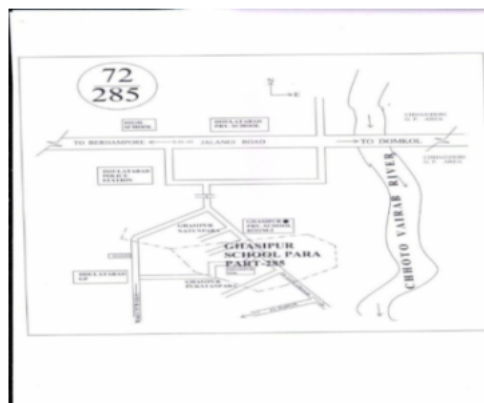

নির্বাচক নিবন্ধন আধিকারিকের স্বাক্ষর

Nazri Naksha

Google Map View

Polling Station Building Front View

Polling Station Front View

Cad View

Key MAP View

1 নাম : রেজাউল সেখ পিতার নাম: জট সেখ বাড়ির নং : n0087 বয়স : 76 লিঙ্গ : পুরুষ	WB/10/063/435373	ফটো উপলব্ধ	2 নাম : লালচাঁদ সেখ পিতার নাম: রেজাউল সেখ বাড়ির নং : n0087 বয়স : 31 লিঙ্গ : পুরুষ	RDH1700244	ফটো উপলব্ধ	3 নাম : মারজিয়া বিবি স্বামীর নাম: আজিজুল সেখ বাড়ির নং : n0087 বয়স : 33 লিঙ্গ : মহিলা	RDH1700319	ফটো উপলব্ধ
4 নাম : ফেরদৌসা খাতুন বিবি স্বামীর নাম: মাসাদুল সেখ বাড়ির নং : n0087 বয়স : 34 লিঙ্গ : মহিলা	RDH1838903	ফটো উপলব্ধ	5 নাম : নাদের আলি পিতার নাম: রেজাবুল সেখ বাড়ির নং : n0087 বয়স : 36 লিঙ্গ : পুরুষ	JRG4123147	ফটো উপলব্ধ	6 নাম : সপেদ বেওয়া স্বামীর নাম: হশরত সেখ বাড়ির নং : n0073 বয়স : 76 লিঙ্গ : মহিলা	WB/10/063/435286	ফটো উপলব্ধ
7 নাম : পারভিনা বিবি স্বামীর নাম: মনিরুল সেখ বাড়ির নং : n0073 বয়স : 37 লিঙ্গ : মহিলা	RDH1338581	ফটো উপলব্ধ	8 নাম : আহিয়া বিবি পিতার নাম: হাসরত সেখ বাড়ির নং : n0073 বয়স : 50 লিঙ্গ : মহিলা	JRG2808921	ফটো উপলব্ধ	9 নাম : রাজেশ সেখ পিতার নাম: আব্দুর রাজাক সেখ বাড়ির নং : n0073 বয়স : 36 লিঙ্গ : পুরুষ	RDH1338540	ফটো উপলব্ধ
10 নাম : সেমিনা খাতুন বিবি স্বামীর নাম: বাচ্চু মণ্ডল বাড়ির নং : n0073 বয়স : 35 লিঙ্গ : মহিলা	RDH1839265	ফটো উপলব্ধ	11 নাম : আহিয়া বিবি স্বামীর নাম: আলি মহম্মদ সেখ বাড়ির নং : n0009 বয়স : 56 লিঙ্গ : মহিলা	WB/10/063/435095	ফটো উপলব্ধ	12 নাম : মানোয়ারা বিবি স্বামীর নাম: সুলতান সেখ বাড়ির নং : n0014 বয়স : 81 লিঙ্গ : মহিলা	WB/10/063/435113	ফটো উপলব্ধ
13 নাম : মিনারুল ইসলাম পিতার নাম: সুলতান সেখ বাড়ির নং : n0014 বয়স : 45 লিঙ্গ : পুরুষ	JRG2808699	ফটো উপলব্ধ	14 নাম : মমতাজ বিবি স্বামীর নাম: মিনারুল ইসলাম বাড়ির নং : n0014 বয়স : 33 লিঙ্গ : মহিলা	RDH1338516	ফটো উপলব্ধ	15 নাম : ফিরোজা খাতুন পিতার নাম: সুলতান সেখ বাড়ির নং : n0014 বয়স : 42 লিঙ্গ : মহিলা	JRG4122883	ফটো উপলব্ধ
16 নাম : আনারুল সেখ পিতার নাম: সুলতান সেখ বাড়ির নং : n0014 বয়স : 38 লিঙ্গ : পুরুষ	JRG4122891	ফটো উপলব্ধ	17 নাম : এবরাক সেখ পিতার নাম: ইয়াদ আলী সেখ বাড়ির নং : n0014 বয়স : 59 লিঙ্গ : পুরুষ	WB/10/063/435123	ফটো উপলব্ধ	18 নাম : সামসুল সেখ মায়ের নাম: হাজরা বেওয়া বাড়ির নং : n0014 বয়স : 45 লিঙ্গ : পুরুষ	JRG3674488	ফটো উপলব্ধ
19 নাম : আজাদ সেখ পিতার নাম: আবশোলেমান সেখ বাড়ির নং : n0097 বয়স : 49 লিঙ্গ : পুরুষ	WB/10/063/435436	ফটো উপলব্ধ	20 নাম : রেনজিনা খাতুন বিবি স্বামীর নাম: সাজাদ আলী বাড়ির নং : n0097 বয়স : 37 লিঙ্গ : মহিলা	RDH1839224	ফটো উপলব্ধ	21 নাম : মোবিয়া বিবি স্বামীর নাম: রেজাউল সেখ বাড়ির নং : n0005 বয়স : 59 লিঙ্গ : মহিলা	WB/10/063/435081	ফটো উপলব্ধ
22 নাম : রাজেশ সেখ পিতার নাম: রেজাউল সেখ বাড়ির নং : n0005 বয়স : 31 লিঙ্গ : পুরুষ	RDH1700376	ফটো উপলব্ধ	23 নাম : জ্যোত্সনা বিবি স্বামীর নাম: রাজাক সেখ বাড়ির নং : n0017 বয়স : 57 লিঙ্গ : মহিলা	WB/10/063/435288	ফটো উপলব্ধ	24 নাম : আনোয়ারা বিবি স্বামীর নাম: ইমাম আলি বাড়ির নং : n0054 বয়স : 59 লিঙ্গ : মহিলা	WB/10/063/435237	ফটো উপলব্ধ
25 নাম : সুবেদা বিবি স্বামীর নাম: রমজান আলি সেখ বাড়ির নং : n0124 বয়স : 86 লিঙ্গ : মহিলা	WB/10/063/435423	ফটো উপলব্ধ	26 নাম : ফরিদা খাতুন পিতার নাম: নজরুল সেখ বাড়ির নং : n0164 বয়স : 42 লিঙ্গ : মহিলা	RDH1138072	ফটো উপলব্ধ	27 নাম : মুজেদা বিবি স্বামীর নাম: আসান্দিন সেখ বাড়ির নং : n0065 বয়স : 61 লিঙ্গ : মহিলা	WB/10/063/435253	ফটো উপলব্ধ
28 নাম : আলহিম সেখ মায়ের নাম: মুজেদা বেওয়া বাড়ির নং : n0065 বয়স : 35 লিঙ্গ : পুরুষ	RDH1338573	ফটো উপলব্ধ	29 নাম : সাইদুল সেখ পিতার নাম: দাউত সেখ বাড়ির নং : n0067 বয়স : 61 লিঙ্গ : পুরুষ	WB/10/063/435260	ফটো উপলব্ধ	30 নাম : জেলোখা বিবি স্বামীর নাম: সাইদুল সেখ বাড়ির নং : n0067 বয়স : 57 লিঙ্গ : মহিলা	WB/10/063/435261	ফটো উপলব্ধ