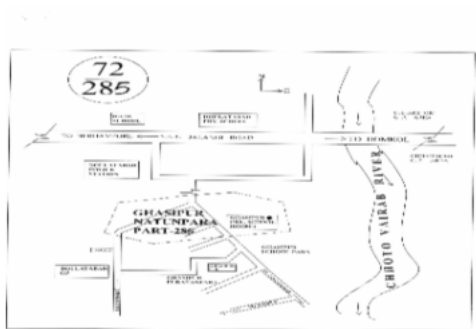

Nazri Naksha