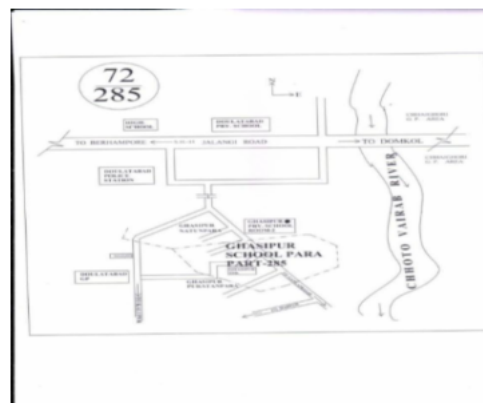

নির্বাচক নিবন্ধন আধিকারিকের স্বাক্ষর

Nazri Naksha

Google Map View

Polling Station Building Front View

Polling Station Front View

Cad View

Key MAP View

1 নাম : রেজাউল সেখ পিতার নাম: জট সেখ বাড়ির নং : n0087 বয়স : 76 লিঙ্গ : পুরুষ	WB/10/063/435373	ফটো উপলব্ধ	2 নাম : লালচাঁদ সেখ পিতার নাম: রেজাউল সেখ বাড়ির নং : n0087 বয়স : 31 লিঙ্গ : পুরুষ	RDH1700244	ফটো উপলব্ধ	3 নাম : মারজিয়া বিবি স্বামীর নাম: আজিজুল সেখ বাড়ির নং : n0087 বয়স : 33 লিঙ্গ : মহিলা	RDH1700319	ফটো উপলব্ধ
4 নাম : ফেরদৌসা খাতুন বিবি স্বামীর নাম: মাসাদুল সেখ বাড়ির নং : n0087 বয়স : 34 লিঙ্গ : মহিলা	RDH1838903	ফটো উপলব্ধ	5 নাম : নাদের আলি পিতার নাম: রেজাবুল সেখ বাড়ির নং : n0087 বয়স : 36 লিঙ্গ : পুরুষ	JRG4123147	ফটো উপলব্ধ	6 নাম : সপেদ বেওয়া স্বামীর নাম: হশরত সেখ বাড়ির নং : n0073 বয়স : 76 লিঙ্গ : মহিলা	WB/10/063/435286	ফটো উপলব্ধ
7 নাম : পারভিনা বিবি স্বামীর নাম: মনিরুল সেখ বাড়ির নং : n0073 বয়স : 37 লিঙ্গ : মহিলা	RDH1338581	ফটো উপলব্ধ	8 নাম : আহিয়া বিবি পিতার নাম: হাসরত সেখ বাড়ির নং : n0073 বয়স : 50 লিঙ্গ : মহিলা	JRG2808921	ফটো উপলব্ধ	9 নাম : রাজেশ সেখ পিতার নাম: আব্দুর রাজাক সেখ বাড়ির নং : n0073 বয়স : 36 লিঙ্গ : পুরুষ	RDH1338540	ফটো উপলব্ধ
10 নাম : সেমিনা খাতুন বিবি স্বামীর নাম: বাচ্চু মণ্ডল বাড়ির নং : n0073 বয়স : 35 লিঙ্গ : মহিলা	RDH1839265	ফটো উপলব্ধ	11 নাম : আহিয়া বিবি স্বামীর নাম: আলি মহম্মদ সেখ বাড়ির নং : n0009 বয়স : 56 লিঙ্গ : মহিলা	WB/10/063/435095	ফটো উপলব্ধ	12 নাম : মানোয়ারা বিবি স্বামীর নাম: সুলতান সেখ বাড়ির নং : n0014 বয়স : 81 লিঙ্গ : মহিলা	WB/10/063/435113	ফটো উপলব্ধ
13 নাম : মিনারুল ইসলাম পিতার নাম: সুলতান সেখ বাড়ির নং : n0014 বয়স : 45 লিঙ্গ : পুরুষ	JRG2808699	ফটো উপলব্ধ	14 নাম : মমতাজ বিবি স্বামীর নাম: মিনারুল ইসলাম বাড়ির নং : n0014 বয়স : 33 লিঙ্গ : মহিলা	RDH1338516	ফটো উপলব্ধ	15 নাম : ফিরোজা খাতুন পিতার নাম: সুলতান সেখ বাড়ির নং : n0014 বয়স : 42 লিঙ্গ : মহিলা	JRG4122883	ফটো উপলব্ধ
16 নাম : আনারুল সেখ পিতার নাম: সুলতান সেখ বাড়ির নং : n0014 বয়স : 38 লিঙ্গ : পুরুষ	JRG4122891	ফটো উপলব্ধ	17 নাম : এবরাক সেখ পিতার নাম: ইয়াদ আলী সেখ বাড়ির নং : n0014 বয়স : 59 লিঙ্গ : পুরুষ	WB/10/063/435123	ফটো উপলব্ধ	18 নাম : সামসুল সেখ মায়ের নাম: হাজরা বেওয়া বাড়ির নং : n0014 বয়স : 45 লিঙ্গ : পুরুষ	JRG3674488	ফটো উপলব্ধ
19 নাম : আজাদ সেখ পিতার নাম: আবশোলেমান সেখ বাড়ির নং : n0097 বয়স : 49 লিঙ্গ : পুরুষ	WB/10/063/435436	ফটো উপলব্ধ	20 নাম : রেনজিনা খাতুন বিবি স্বামীর নাম: সাজাদ আলী বাড়ির নং : n0097 বয়স : 37 লিঙ্গ : মহিলা	RDH1839224	ফটো উপলব্ধ	21 নাম : মোবিয়া বিবি স্বামীর নাম: রেজাউল সেখ বাড়ির নং : n0005 বয়স : 59 লিঙ্গ : মহিলা	WB/10/063/435081	ফটো উপলব্ধ
22 নাম : রাজেশ সেখ পিতার নাম: রেজাউল সেখ বাড়ির নং : n0005 বয়স : 31 লিঙ্গ : পুরুষ	RDH1700376	ফটো উপলব্ধ	23 নাম : জ্যোত্সনা বিবি স্বামীর নাম: রাজাক সেখ বাড়ির নং : n0017 বয়স : 57 লিঙ্গ : মহিলা	WB/10/063/435288	ফটো উপলব্ধ	24 নাম : আনোয়ারা বিবি স্বামীর নাম: ইমাম আলি বাড়ির নং : n0054 বয়স : 59 লিঙ্গ : মহিলা	WB/10/063/435237	ফটো উপলব্ধ
25 নাম : সুবেদা বিবি স্বামীর নাম: রমজান আলি সেখ বাড়ির নং : n0124 বয়স : 86 লিঙ্গ : মহিলা	WB/10/063/435423	ফটো উপলব্ধ	26 নাম : ফরিদা খাতুন পিতার নাম: নজরুল সেখ বাড়ির নং : n0164 বয়স : 42 লিঙ্গ : মহিলা	RDH1138072	ফটো উপলব্ধ	27 নাম : মুজেদা বিবি স্বামীর নাম: আসান্দিন সেখ বাড়ির নং : n0065 বয়স : 61 লিঙ্গ : মহিলা	WB/10/063/435253	ফটো উপলব্ধ
28 নাম : আলহিম সেখ মায়ের নাম: মুজেদা বেওয়া বাড়ির নং : n0065 বয়স : 35 লিঙ্গ : পুরুষ	RDH1338573	ফটো উপলব্ধ	29 নাম : সাইদুল সেখ পিতার নাম: দাউত সেখ বাড়ির নং : n0067 বয়স : 61 লিঙ্গ : পুরুষ	WB/10/063/435260	ফটো উপলব্ধ	30 নাম : জেলোখা বিবি স্বামীর নাম: সাইদুল সেখ বাড়ির নং : n0067 বয়স : 57 লিঙ্গ : মহিলা	WB/10/063/435261	ফটো উপলব্ধ