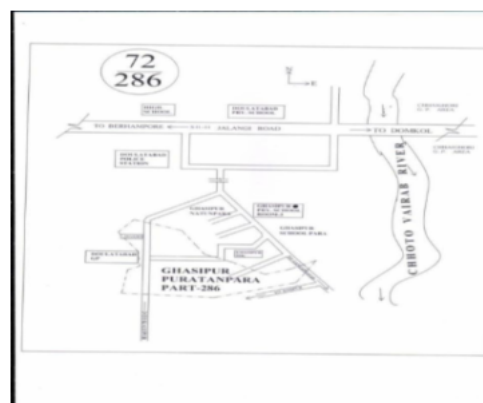

নির্বাচক নিবন্ধন আধিকারিকের স্বাক্ষর

Nazri Naksha

Google Map View

Polling Station Building Front View

Polling Station Front View

Cad View

Key MAP View

বিধানসভা নির্বাচনক্ষেত্রের নং, নাম : 72-বহরমপুর
ভাগ নং, নাম : 1-পাড়া মহল্লা-ঘাসিপুর কুলপাড়া