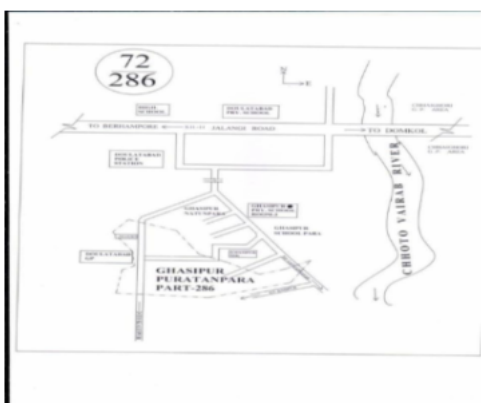

নির্বাচক নিবন্ধন আধিকারিকের স্বাক্ষর

Nazri Naksha

Google Map View

Polling Station Building Front View

Polling Station Front View

Cad View

Key MAP View

বিধানসভা নির্বাচনক্ষেত্রের নং, নাম : 72-বহরমপুর
ভাগ নং, নাম : 1-পাড়া মহল্লা-ঘাসিপুর কুলপাড়া