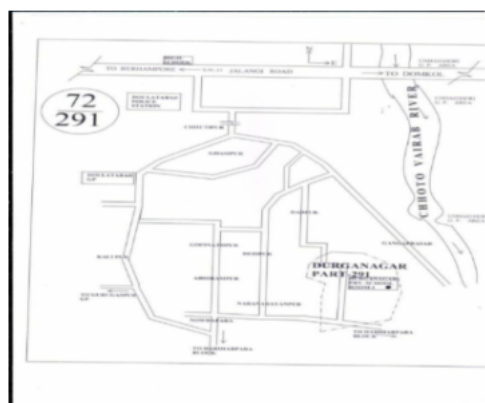

নির্বাচক নিবন্ধন আধিকারিকের স্বাক্ষর

Nazri Naksha

Google Map View

Polling Station Building Front View

Polling Station Front View

Cad View

Key MAP View

1	WB/10/063/447173	নাম : আসেরা বিবি স্বামীর নাম: দেবশতুল্লা মন্ডল বাড়ির নং : n0144 বয়স : 88 লিঙ্গ : মহিলা	ফটো উপলব্ধ	2	WB/10/063/447232	নাম : মানোয়ারা বিবি স্বামীর নাম: ছলিম মন্ডল বাড়ির নং : n0144 বয়স : 76 লিঙ্গ : মহিলা	ফটো উপলব্ধ	3	RDH1216548	নাম : শহিদুল ইসলাম মন্ডল পিতার নাম: ছলিম মন্ডল বাড়ির নং : n0144 বয়স : 37 লিঙ্গ : পুরুষ	ফটো উপলব্ধ
4	WB/10/063/447233	নাম : হাসিবুর মণ্ডল পিতার নাম: ছলিম মণ্ডল বাড়ির নং : n0144 বয়স : 53 লিঙ্গ : পুরুষ	ফটো উপলব্ধ	5	WB/10/063/447073	নাম : মঞ্জুরা বিবি স্বামীর নাম: নজর খাত্তী বাড়ির নং : n0022 বয়স : 66 লিঙ্গ : মহিলা	ফটো উপলব্ধ	6	RDH1073360	নাম : সেলিম খাত্তী পিতার নাম: নজর খাত্তী বাড়ির নং : n0022 বয়স : 42 লিঙ্গ : পুরুষ	ফটো উপলব্ধ
7	RDH1072248	নাম : মাইদুল সেখ পিতার নাম: ছলিম সেখ বাড়ির নং : n0144 বয়স : 42 লিঙ্গ : পুরুষ	ফটো উপলব্ধ	8	WB/10/063/447234	নাম : আঙ্গুরা বিবি স্বামীর নাম: হাসিবুর মন্ডল বাড়ির নং : n0144 বয়স : 51 লিঙ্গ : মহিলা	ফটো উপলব্ধ	9	RDH1138932	নাম : আয়েষা খাত্তুন মায়ের নাম: সজোফা বেওয়া বাড়ির নং : n0049 বয়স : 36 লিঙ্গ : মহিলা	ফটো উপলব্ধ
10	JRG3372323	নাম : মেজানুর সদ্দার পিতার নাম: সৈয়দ আলী সদ্দার বাড়ির নং : নং049 বয়স : 45 লিঙ্গ : পুরুষ	ফটো উপলব্ধ	11	WB/10/063/447354	নাম : সোণেফা বেওয়া স্বামীর নাম: সৈয়দ আলী সদ্দার বাড়ির নং : n0049 বয়স : 71 লিঙ্গ : মহিলা	ফটো উপলব্ধ	12	RDH1216266	নাম : সরলা বিবি স্বামীর নাম: লালচাঁদ সদ্দার বাড়ির নং : n0033 বয়স : 36 লিঙ্গ : মহিলা	ফটো উপলব্ধ
13	RDH1342336	নাম : কাওসার সদ্দার পিতার নাম: এসাহাক সদ্দার বাড়ির নং : n0033 বয়স : 36 লিঙ্গ : পুরুষ	ফটো উপলব্ধ	14	RDH1954387	নাম : সেন্দু সদ্দার পিতার নাম: সবকত সদ্দার বাড়ির নং : n0031 বয়স : 40 লিঙ্গ : পুরুষ	ফটো উপলব্ধ	15	RDH1841964	নাম : সাহানা খাত্তুন বিবি অন্যান্য: তকলেমা বিবি বাড়ির নং : n0031 বয়স : 31 লিঙ্গ : মহিলা	ফটো উপলব্ধ
16	RDH1842087	নাম : জাহান্নারা বিবি অন্যান্য: সেন্দু সদ্দার বাড়ির নং : n0031 বয়স : 31 লিঙ্গ : মহিলা	ফটো উপলব্ধ	17	WB/10/063/447394	নাম : বেগম বিবি স্বামীর নাম: এসরাফিল সদ্দার বাড়ির নং : n0091 বয়স : 76 লিঙ্গ : মহিলা	ফটো উপলব্ধ	18	WB/10/063/447395	নাম : আত্তাব সরদার পিতার নাম: এসরাফিল সরদার বাড়ির নং : n0091 বয়স : 57 লিঙ্গ : পুরুষ	ফটো উপলব্ধ
19	JRG3878865	নাম : বাচেনা বিবি স্বামীর নাম: আকতার সদ্দার বাড়ির নং : n0091 বয়স : 52 লিঙ্গ : মহিলা	ফটো উপলব্ধ	20	RDH1841600	নাম : লাভলি বিবি স্বামীর নাম: মকিবুল সদ্দার বাড়ির নং : n0091 বয়স : 31 লিঙ্গ : মহিলা	ফটো উপলব্ধ	21	RDH1841980	নাম : লাইলা বেওয়া পিতার নাম: এসরাফিল সদ্দার বাড়ির নং : n0110 বয়স : 41 লিঙ্গ : মহিলা	ফটো উপলব্ধ
22	WB/10/063/447314	নাম : আকলেমা বিবি স্বামীর নাম: সবকত সদ্দার বাড়ির নং : n0031 বয়স : 65 লিঙ্গ : মহিলা	ফটো উপলব্ধ	23	RDH1841626	নাম : মাহেকুল ইসলাম সদ্দার মায়ের নাম: আকলেমা বিবি বাড়ির নং : n0031 বয়স : 36 লিঙ্গ : পুরুষ	ফটো উপলব্ধ	24	WB/10/063/447157	নাম : মোঃ গোলাম মোস্তফা পিতার নাম: হাপিজুদ্দিন মণ্ডল বাড়ির নং : n0125 বয়স : 82 লিঙ্গ : পুরুষ	ফটো উপলব্ধ
25	WB/10/063/447158	নাম : মতিয়া বিবি স্বামীর নাম: গোলাম মোস্তফা বাড়ির নং : n0125 বয়স : 74 লিঙ্গ : মহিলা	ফটো উপলব্ধ	26	RDH2310928	নাম : মোঃ রাফিকুল ইসলাম পিতার নাম: মোঃ গোলাম মোস্তফা বাড়ির নং : n0125 বয়স : 55 লিঙ্গ : পুরুষ	ফটো উপলব্ধ	27	RDH2310936	নাম : খাইরন বিবি স্বামীর নাম: আবুল কালাম বাড়ির নং : n0125 বয়স : 52 লিঙ্গ : মহিলা	ফটো উপলব্ধ
28	RDH2311504	নাম : মোঃ আব্দুস সালাম পিতার নাম: মোঃ গোলাম মোস্তফা বাড়ির নং : n0125 বয়স : 44 লিঙ্গ : পুরুষ	ফটো উপলব্ধ	29	RDH1216498	নাম : রাজেশ সদ্দার পিতার নাম: ইসরাইল সদ্দার বাড়ির নং : n0125 বয়স : 37 লিঙ্গ : পুরুষ	ফটো উপলব্ধ	30	RDH1071141	নাম : মানুয়ারা বিবি স্বামীর নাম: মোঃ আব্দুস সালাম বাড়ির নং : n0125 বয়স : 36 লিঙ্গ : মহিলা	ফটো উপলব্ধ