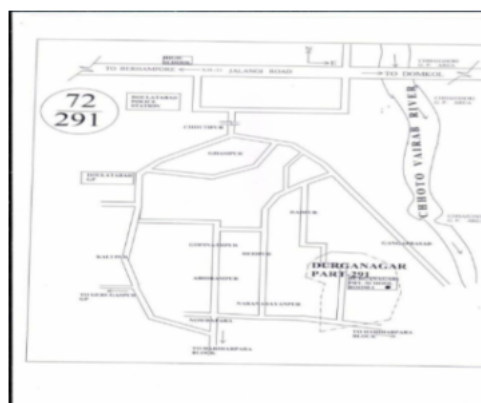

নির্বাচক নিবন্ধন আধিকারিকের স্বাক্ষর

Nazri Naksha

Google Map View

Polling Station Building Front View

Polling Station Front View

Cad View

Key MAP View

1	WB/10/063/447173	নাম : আসেরা বিবি স্বামীর নাম: দেবশতুল্লা মন্ডল বাড়ির নং : n0144 বয়স : 88 লিঙ্গ : মহিলা	ফটো উপলব্ধ	2	WB/10/063/447232	নাম : মানোয়ারা বিবি স্বামীর নাম: ছলিম মন্ডল বাড়ির নং : n0144 বয়স : 76 লিঙ্গ : মহিলা	ফটো উপলব্ধ	3	RDH1216548	নাম : শহিদুল ইসলাম মন্ডল পিতার নাম: ছলিম মন্ডল বাড়ির নং : n0144 বয়স : 37 লিঙ্গ : পুরুষ	ফটো উপলব্ধ
4	WB/10/063/447233	নাম : হাসিবুর মণ্ডল পিতার নাম: ছলিম মণ্ডল বাড়ির নং : n0144 বয়স : 53 লিঙ্গ : পুরুষ	ফটো উপলব্ধ	5	WB/10/063/447073	নাম : মঞ্জুরা বিবি স্বামীর নাম: নজর খাত্তী বাড়ির নং : n0022 বয়স : 66 লিঙ্গ : মহিলা	ফটো উপলব্ধ	6	RDH1073360	নাম : সেলিম খাত্তী পিতার নাম: নজর খাত্তী বাড়ির নং : n0022 বয়স : 42 লিঙ্গ : পুরুষ	ফটো উপলব্ধ
7	RDH1072248	নাম : মাইদুল সেখ পিতার নাম: ছলিম সেখ বাড়ির নং : n0144 বয়স : 42 লিঙ্গ : পুরুষ	ফটো উপলব্ধ	8	WB/10/063/447234	নাম : আঙ্গুরা বিবি স্বামীর নাম: হাসিবুর মন্ডল বাড়ির নং : n0144 বয়স : 51 লিঙ্গ : মহিলা	ফটো উপলব্ধ	9	RDH1138932	নাম : আয়েষা খাত্তুন মায়ের নাম: সজোফা বেওয়া বাড়ির নং : n0049 বয়স : 36 লিঙ্গ : মহিলা	ফটো উপলব্ধ
10	JRG3372323	নাম : মেজানুর সদ্দার পিতার নাম: সৈয়দ আলী সদ্দার বাড়ির নং : নং049 বয়স : 45 লিঙ্গ : পুরুষ	ফটো উপলব্ধ	11	WB/10/063/447354	নাম : সোণেফা বেওয়া স্বামীর নাম: সৈয়দ আলী সদ্দার বাড়ির নং : n0049 বয়স : 71 লিঙ্গ : মহিলা	ফটো উপলব্ধ	12	RDH1216266	নাম : সরলা বিবি স্বামীর নাম: লালচাঁদ সদ্দার বাড়ির নং : n0033 বয়স : 36 লিঙ্গ : মহিলা	ফটো উপলব্ধ
13	RDH1342336	নাম : কাওসার সদ্দার পিতার নাম: এসাহাক সদ্দার বাড়ির নং : n0033 বয়স : 36 লিঙ্গ : পুরুষ	ফটো উপলব্ধ	14	RDH1954387	নাম : সেন্দু সদ্দার পিতার নাম: সবকত সদ্দার বাড়ির নং : n0031 বয়স : 40 লিঙ্গ : পুরুষ	ফটো উপলব্ধ	15	RDH1841964	নাম : সাহানা খাত্তুন বিবি অন্যান্য: তকলেমা বিবি বাড়ির নং : n0031 বয়স : 31 লিঙ্গ : মহিলা	ফটো উপলব্ধ
16	RDH1842087	নাম : জাহান্নারা বিবি অন্যান্য: সেন্দু সদ্দার বাড়ির নং : n0031 বয়স : 31 লিঙ্গ : মহিলা	ফটো উপলব্ধ	17	WB/10/063/447394	নাম : বেগম বিবি স্বামীর নাম: এসরাফিল সদ্দার বাড়ির নং : n0091 বয়স : 76 লিঙ্গ : মহিলা	ফটো উপলব্ধ	18	WB/10/063/447395	নাম : আত্তাব সরদার পিতার নাম: এসরাফিল সরদার বাড়ির নং : n0091 বয়স : 57 লিঙ্গ : পুরুষ	ফটো উপলব্ধ
19	JRG3878865	নাম : বাচেনা বিবি স্বামীর নাম: আকতার সদ্দার বাড়ির নং : n0091 বয়স : 52 লিঙ্গ : মহিলা	ফটো উপলব্ধ	20	RDH1841600	নাম : লাভলি বিবি স্বামীর নাম: মকিবুল সদ্দার বাড়ির নং : n0091 বয়স : 31 লিঙ্গ : মহিলা	ফটো উপলব্ধ	21	RDH1841980	নাম : লাইলা বেওয়া পিতার নাম: এসরাফিল সদ্দার বাড়ির নং : n0110 বয়স : 41 লিঙ্গ : মহিলা	ফটো উপলব্ধ
22	WB/10/063/447314	নাম : আকলেমা বিবি স্বামীর নাম: সবকত সদ্দার বাড়ির নং : n0031 বয়স : 65 লিঙ্গ : মহিলা	ফটো উপলব্ধ	23	RDH1841626	নাম : মাহেকুল ইসলাম সদ্দার মায়ের নাম: আকলেমা বিবি বাড়ির নং : n0031 বয়স : 36 লিঙ্গ : পুরুষ	ফটো উপলব্ধ	24	WB/10/063/447157	নাম : মোঃ গোলাম মোস্তফা পিতার নাম: হাপিজুদ্দিন মণ্ডল বাড়ির নং : n0125 বয়স : 82 লিঙ্গ : পুরুষ	ফটো উপলব্ধ
25	WB/10/063/447158	নাম : মতিয়া বিবি স্বামীর নাম: গোলাম মোস্তফা বাড়ির নং : n0125 বয়স : 74 লিঙ্গ : মহিলা	ফটো উপলব্ধ	26	RDH2310928	নাম : মোঃ রাফিকুল ইসলাম পিতার নাম: মোঃ গোলাম মোস্তফা বাড়ির নং : n0125 বয়স : 55 লিঙ্গ : পুরুষ	ফটো উপলব্ধ	27	RDH2310936	নাম : খাইরন বিবি স্বামীর নাম: আবুল কালাম বাড়ির নং : n0125 বয়স : 52 লিঙ্গ : মহিলা	ফটো উপলব্ধ
28	RDH2311504	নাম : মোঃ আব্দুস সালাম পিতার নাম: মোঃ গোলাম মোস্তফা বাড়ির নং : n0125 বয়স : 44 লিঙ্গ : পুরুষ	ফটো উপলব্ধ	29	RDH1216498	নাম : রাজেশ সদ্দার পিতার নাম: ইসরাইল সদ্দার বাড়ির নং : n0125 বয়স : 37 লিঙ্গ : পুরুষ	ফটো উপলব্ধ	30	RDH1071141	নাম : মানুয়ারা বিবি স্বামীর নাম: মোঃ আব্দুস সালাম বাড়ির নং : n0125 বয়স : 36 লিঙ্গ : মহিলা	ফটো উপলব্ধ