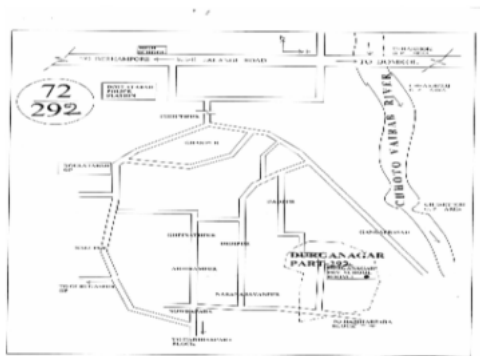

Nazri Naksha