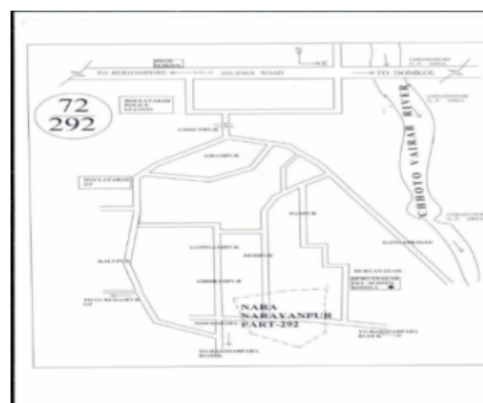

Key MAP View