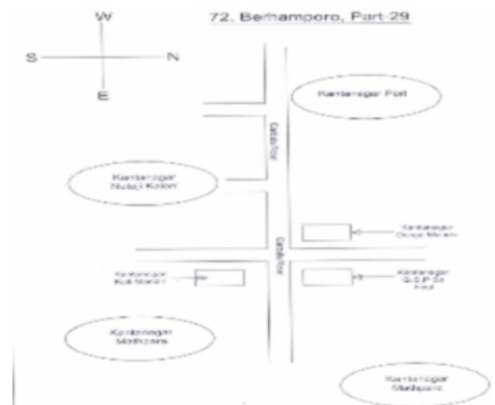

নির্বাচক নিবন্ধন আধিকারিকের স্বাক্ষর

Nazri Naksha

Google Map View

Polling Station Building Front View

Polling Station Front View

Cad View

Key MAP View

1 নাম : রুপালী রায় চৌধুরী (দুলই) স্বামীর নাম: শান্ত রায় চৌধুরী (দুলই) বাড়ির নং : n0710 বয়স : 32 লিঙ্গ : মহিলা	RDH2153583 ফটো উপলব্ধ	2 নাম : টুম্পা (দেবনাথ) হালদার পিতার নাম: ফড়িং দেবনাথ বাড়ির নং : n0028 বয়স : 37 লিঙ্গ : মহিলা	RDH1748060 ফটো উপলব্ধ	3 নাম : সুতিকনা বাগচী স্বামীর নাম: গৌতম বাগচী বাড়ির নং : n0614 বয়স : 62 লিঙ্গ : মহিলা	WB/10/063/747017 ফটো উপলব্ধ
4 নাম : অতীন বাগচী মায়ের নাম: সুতিকনা বাগচী বাড়ির নং : n0615 বয়স : 38 লিঙ্গ : পুরুষ	RDH0307942 ফটো উপলব্ধ	5 নাম : প্রতিমা ব্যানার্জী স্বামীর নাম: সন্তোষ ব্যানার্জী বাড়ির নং : n0656 বয়স : 62 লিঙ্গ : মহিলা	RDH2082394 ফটো উপলব্ধ	6 নাম : দয়াময়ী ভাস্কর স্বামীর নাম: ত্রিদিব ভাস্কর বাড়ির নং : n0611 বয়স : 53 লিঙ্গ : মহিলা	RDH1620426 ফটো উপলব্ধ
7 নাম : নয়ন ভাস্কর মায়ের নাম: দয়াময়ী ভাস্কর বাড়ির নং : n0613 বয়স : 40 লিঙ্গ : পুরুষ	RDH1237825 ফটো উপলব্ধ	8 নাম : অপূর্ব ভাস্কর মায়ের নাম: দয়াময়ী ভাস্কর বাড়ির নং : n0610 বয়স : 39 লিঙ্গ : পুরুষ	JRG4045365 ফটো উপলব্ধ	9 নাম : জয়শ্রী ভাস্কর মায়ের নাম: দয়াময়ী ভাস্কর বাড়ির নং : n0612 বয়স : 33 লিঙ্গ : মহিলা	RDH1620418 ফটো উপলব্ধ
10 নাম : বুলটি ভূইমালী(দাস) স্বামীর নাম: সঞ্জয় দাস বাড়ির নং : n0636 বয়স : 39 লিঙ্গ : মহিলা	RDH1704923 ফটো উপলব্ধ	11 নাম : মামনি বিশ্বাস স্বামীর নাম: সন্তোষ বিশ্বাস বাড়ির নং : n0699 বয়স : 44 লিঙ্গ : মহিলা	RDH2153484 ফটো উপলব্ধ	Q 12 নাম : মৌসুমী দলুই স্বামীর নাম: পটল দলুই বাড়ির নং : বয়স : 71 লিঙ্গ : মহিলা	RDH1896521 ফটো উপলব্ধ
13 নাম : নিমাই দাস পিতার নাম: জটি দাস বাড়ির নং : n0631 বয়স : 61 লিঙ্গ : পুরুষ	RDH1992551 ফটো উপলব্ধ	14 নাম : চন্দনা দাস স্বামীর নাম: দিপক দাস বাড়ির নং : n0616 বয়স : 61 লিঙ্গ : মহিলা	RDH1624725 ফটো উপলব্ধ	15 নাম : সঞ্জয় দাস পিতার নাম: ভীষ্ম দাস বাড়ির নং : n0630 বয়স : 45 লিঙ্গ : পুরুষ	RDH1992544 ফটো উপলব্ধ
16 নাম : তারক দাস পিতার নাম: দীপক দাস বাড়ির নং : n0617 বয়স : 36 লিঙ্গ : পুরুষ	RDH1896596 ফটো উপলব্ধ	17 নাম : জয়ন্ত দাস পিতার নাম: দীপক দাস বাড়ির নং : n0618 বয়স : 34 লিঙ্গ : পুরুষ	RDH1896604 ফটো উপলব্ধ	18 নাম : গোপাল দাস পিতার নাম: নিমাই দাস বাড়ির নং : n0631 বয়স : 34 লিঙ্গ : পুরুষ	RDH2065712 ফটো উপলব্ধ
19 নাম : রিঙ্কি দাস স্বামীর নাম: জয়ন্ত দাস বাড়ির নং : n0691 বয়স : 32 লিঙ্গ : মহিলা	RDH2174431 ফটো উপলব্ধ	20 নাম : প্রদীপ দে পিতার নাম: মধু দে বাড়ির নং : n0620 বয়স : 47 লিঙ্গ : পুরুষ	RDH1896620 ফটো উপলব্ধ	21 নাম : কাজল দে স্বামীর নাম: প্রদীপ দে বাড়ির নং : n0621 বয়স : 37 লিঙ্গ : মহিলা	RDH1896638 ফটো উপলব্ধ
22 নাম : প্রসেনজিত হালদার পিতার নাম: বাঞ্ছনরাম হালদার বাড়ির নং : n0560 বয়স : 38 লিঙ্গ : পুরুষ	RDH1748003 ফটো উপলব্ধ	23 নাম : মিনতী হাজরা পিতার নাম: গায়নাথ হাজরা বাড়ির নং : n0715 বয়স : 46 লিঙ্গ : মহিলা	RDH2191534 ফটো উপলব্ধ	24 নাম : হারু হাজরা অন্যান্য: সমীর হাজরা বাড়ির নং : n0703 বয়স : 42 লিঙ্গ : পুরুষ	RDH2153526 ফটো উপলব্ধ
25 নাম : পঙ্কজ হাজরা পিতার নাম: মানিক হাজরা বাড়ির নং : n0542 বয়স : 33 লিঙ্গ : পুরুষ	RDH2245066 ফটো উপলব্ধ	26 নাম : মৌসুমী হাজরা স্বামীর নাম: শুভ হাজরা বাড়ির নং : n0098 বয়স : 30 লিঙ্গ : মহিলা	RDH1748300 ফটো উপলব্ধ	27 নাম : রাজীব হাজরা পিতার নাম: ষষ্টি হাজরা বাড়ির নং : n0711 বয়স : 27 লিঙ্গ : পুরুষ	RDH2153591 ফটো উপলব্ধ
28 নাম : সুমিত্রা হাজরা স্বামীর নাম: বান্ধু হাজরা বাড়ির নং : n0697 বয়স : 26 লিঙ্গ : মহিলা	RDH2174498 ফটো উপলব্ধ	29 নাম : চৈতালী হাজরা পিতার নাম: যাদব হাজরা বাড়ির নং : n0698 বয়স : 26 লিঙ্গ : মহিলা	RDH2153476 ফটো উপলব্ধ	30 নাম : তাপসী হাজরা (ঘোষ) স্বামীর নাম: মুগাল হাজরা বাড়ির নং : n0075 বয়স : 31 লিঙ্গ : মহিলা	RDH1748409 ফটো উপলব্ধ