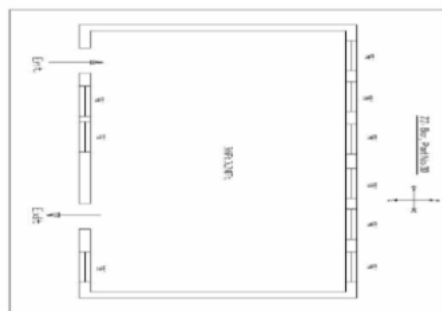

নির্বাচক নিবন্ধন আধিকারিকের স্বাক্ষর

Nazri Naksha

Google Map View

Polling Station Building Front View

Polling Station Front View

Cad View

Key MAP View

1 নাম : ব্রতী বসাক স্বামীর নাম: প্রদীপ বসাক বাড়ির নং : n0091 বয়স : 51 লিঙ্গ : মহিলা	WB/10/063/672269	2 নাম : রুমকী বসাক স্বামীর নাম: স্বপন বসাক বাড়ির নং : n0045 বয়স : 38 লিঙ্গ : মহিলা	RDH0109629	3 নাম : মিঠু বসাক(ভাস্কর) স্বামীর নাম: গোপাল বসাক বাড়ির নং : n0090 বয়স : 47 লিঙ্গ : মহিলা	RDH0111237
4 নাম : রাখী ধর স্বামীর নাম: প্রদীপ বসাক বাড়ির নং : n0087 বয়স : 42 লিঙ্গ : মহিলা	KNZ2016889	5 নাম : রিয়া সান্ম্যাল দত্ত স্বামীর নাম: অসিত সান্ম্যাল বাড়ির নং : n0202 বয়স : 39 লিঙ্গ : মহিলা	RDH1083666	6 নাম : স্নিদ্ধা মন্ডল স্বামীর নাম: সৌম্য মন্ডল বাড়ির নং : n0244 বয়স : 42 লিঙ্গ : মহিলা	RDH2065936
7 নাম : গজেন্দ্র মণ্ডল পিতার নাম: গোপাল মণ্ডল বাড়ির নং : n0186 বয়স : 40 লিঙ্গ : পুরুষ	WB/10/064/111165	8 নাম : সীমা মণ্ডল(ভকত) স্বামীর নাম: উত্তম মণ্ডল(ভকত) বাড়ির নং : n0188 বয়স : 48 লিঙ্গ : মহিলা	JRG3929346	9 নাম : বিষ্ণু মন্ডল পিতার নাম: বাচ্চু মণ্ডল বাড়ির নং : n0271 বয়স : 27 লিঙ্গ : পুরুষ	RDH2153666
10 নাম : অপর্ণা তালুকদার স্বামীর নাম: ননীগোপাল তালুকদার বাড়ির নং : n0069 বয়স : 52 লিঙ্গ : মহিলা	JRG2985364	11 নাম : মনি তালুকদার পিতার নাম: ননীগোপাল তালুকদার বাড়ির নং : n0069 বয়স : 43 লিঙ্গ : মহিলা	RDH1614213	12 নাম : সোমনাথ দে পিতার নাম: রথীন দে বাড়ির নং : 1 বয়স : 25 লিঙ্গ : পুরুষ	RDH2292480
Q 13 নাম : কার্তিক চন্দ্র দত্ত পিতার নাম: বসন্ত কুমার দত্ত বাড়ির নং : 1 বয়স : 72 লিঙ্গ : পুরুষ	JRG1218569	14 নাম : স্বরূপ দত্ত পিতার নাম: বসন্ত দত্ত বাড়ির নং : 1 বয়স : 63 লিঙ্গ : পুরুষ	WB/10/063/672004	15 নাম : বীনা দত্ত স্বামীর নাম: কার্তিক চন্দ্র দত্ত বাড়ির নং : 1 বয়স : 53 লিঙ্গ : মহিলা	WB/10/063/468192
16 নাম : গীতা দত্ত স্বামীর নাম: স্বরূপ দত্ত বাড়ির নং : 1 বয়স : 44 লিঙ্গ : মহিলা	JRG4047312	17 নাম : রৌনক দত্ত পিতার নাম: কার্তিক চন্দ্র দত্ত বাড়ির নং : 1 বয়স : 28 লিঙ্গ : পুরুষ	RDH2082675	18 নাম : সাগ্নিক দত্ত পিতার নাম: স্বরূপ দত্ত বাড়ির নং : 1 বয়স : 21 লিঙ্গ : পুরুষ	RDH2806008
19 নাম : সুধা ধর পিতার নাম: সুবাস তরু ধর বাড়ির নং : 1/5 বয়স : 26 লিঙ্গ : মহিলা	RDH2262277	20 নাম : প্রবীতা ধর পিতার নাম: প্রশ গোবিন্দ ধর বাড়ির নং : 1/5 বয়স : 25 লিঙ্গ : মহিলা	RDH2209864	21 নাম : সোহোম ধর পিতার নাম: সুভাষ তরু ধর বাড়ির নং : 1/5 বয়স : 22 লিঙ্গ : পুরুষ	RDH2708279
22 নাম : অর্পিতা চন্দ্র পিতার নাম: কাশীনাথ দত্ত বাড়ির নং : 1A বয়স : 65 লিঙ্গ : মহিলা	JRG2289775	23 নাম : অক্ষয় চন্দ্র মায়ের নাম: অর্পিতা চন্দ্র বাড়ির নং : 1A বয়স : 37 লিঙ্গ : পুরুষ	JRG4139952	24 নাম : ফাল্গুনী দত্ত স্বামীর নাম: সুজিত দত্ত বাড়ির নং : 1A বয়স : 43 লিঙ্গ : মহিলা	JRG2987154
25 নাম : দেবমাল্য দত্ত পিতার নাম: সুজিত দত্ত বাড়ির নং : 1/এ বয়স : 24 লিঙ্গ : পুরুষ	RDH2468734	26 নাম : স্বপন দত্ত পিতার নাম: বৃন্দাবন দত্ত বাড়ির নং : 2 বয়স : 77 লিঙ্গ : পুরুষ	WB/10/063/672015	27 নাম : বিজন কুমার দত্ত পিতার নাম: বৃন্দাবন দত্ত বাড়ির নং : 2 বয়স : 70 লিঙ্গ : পুরুষ	WB/10/063/672017
28 নাম : মালতী দত্ত স্বামীর নাম: স্বপন দত্ত বাড়ির নং : 2 বয়স : 67 লিঙ্গ : মহিলা	WB/10/063/672016	29 নাম : কম্পনা দত্ত অন্যান্য: সুভাষ দত্ত বাড়ির নং : 2 বয়স : 65 লিঙ্গ : মহিলা	WB/10/063/672009	30 নাম : পিউ দত্ত পিতার নাম: স্বপন দত্ত বাড়ির নং : 2 বয়স : 41 লিঙ্গ : মহিলা	JRG3532777