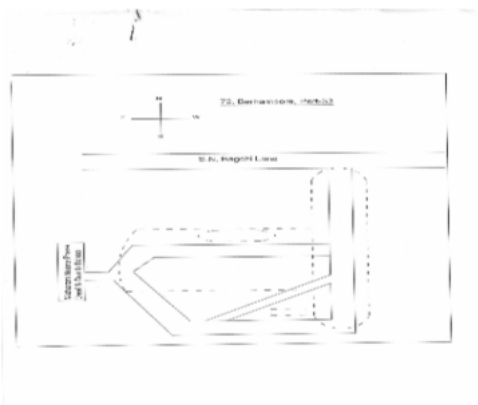

Nazri Naksha