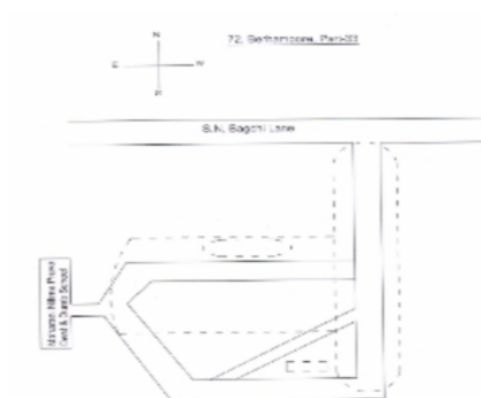

নির্বাচক নিবন্ধন আধিকারিকের স্বাক্ষর

Nazri Naksha

Google Map View

Polling Station Building Front View

Polling Station Front View

Cad View

Key MAP View

1 নাম : ক্রটেন ভক্ত পিতার নাম: নগেন ভক্ত বাড়ির নং : n0203 বয়স : 63 লিঙ্গ : পুরুষ	RDH1232115 ফটো উপলব্ধ	2 নাম : ছায়া ভক্ত স্বামীর নাম: ক্রটেন ভক্ত বাড়ির নং : n0204 বয়স : 57 লিঙ্গ : মহিলা	RDH1232123 ফটো উপলব্ধ	3 নাম : বাপ্পাদিত্য ভক্ত পিতার নাম: ক্রটেন ভক্ত বাড়ির নং : n0205 বয়স : 39 লিঙ্গ : পুরুষ	RDH1232131 ফটো উপলব্ধ
4 নাম : জীবন ভট্টাচার্য্য পিতার নাম: মদনগোপাল ভট্টাচার্য্য বাড়ির নং : n0006 বয়স : 66 লিঙ্গ : পুরুষ	WB/10/063/735214 ফটো উপলব্ধ	5 নাম : পৌতম চক্রবর্তী পিতার নাম: সত্যনারায়ণ চক্রবর্তী চক্রবর্তী বাড়ির নং : n0448 বয়স : 50 লিঙ্গ : পুরুষ	RDH2321289 ফটো উপলব্ধ	6 নাম : মৌসুমী চক্রবর্তী রায় স্বামীর নাম: অমিতাভ রায় বাড়ির নং : n0231 বয়স : 40 লিঙ্গ : মহিলা	RDH1615665 ফটো উপলব্ধ
7 নাম : সুমিত চৌধুরী পিতার নাম: মানিক চৌধুরী বাড়ির নং : n0080 বয়স : 40 লিঙ্গ : পুরুষ	RDH1088822 ফটো উপলব্ধ	8 নাম : সুইটি দাস চৌধুরী স্বামীর নাম: সুমিত চৌধুরী বাড়ির নং : n0080 বয়স : 30 লিঙ্গ : মহিলা	RDH1897412 ফটো উপলব্ধ	9 নাম : গীতা দাস স্বামীর নাম: অশেষ দাস বাড়ির নং : n0440 বয়স : 56 লিঙ্গ : মহিলা	WB/10/063/678698 ফটো উপলব্ধ
10 নাম : সান্তনা দাস স্বামীর নাম: বসন্ত দাস বাড়ির নং : n0166 বয়স : 51 লিঙ্গ : মহিলা	JRG3024312 ফটো উপলব্ধ	11 নাম : আশীষ দাস পিতার নাম: শশাঙ্ক শেখর দাস বাড়ির নং : n0166 বয়স : 48 লিঙ্গ : পুরুষ	JRG3024338 ফটো উপলব্ধ	12 নাম : সুখেন্দু দাস মায়ের নাম: শান্তনা দাস বাড়ির নং : n0166 বয়স : 31 লিঙ্গ : পুরুষ	RDH1615483 ফটো উপলব্ধ
13 নাম : সুবীর চন্দ্র ঘোষ পিতার নাম: সুধীরচন্দ্র ঘোষ বাড়ির নং : n0446 বয়স : 85 লিঙ্গ : পুরুষ	JRG1733708 ফটো উপলব্ধ	14 নাম : পূর্ণিমা ঘোষ পিতার নাম: সুবিরচন্দ্র ঘোষ বাড়ির নং : n0444 বয়স : 52 লিঙ্গ : মহিলা	JRG1731975 ফটো উপলব্ধ	15 নাম : সুনিল কর্মকার পিতার নাম: ত্রিলোচন কর্মকার বাড়ির নং : n0208 বয়স : 63 লিঙ্গ : পুরুষ	WB/10/063/573280 ফটো উপলব্ধ
16 নাম : বিউটি কর্মকার স্বামীর নাম: সুনীল কর্মকার বাড়ির নং : n0207 বয়স : 46 লিঙ্গ : মহিলা	RDH1232206 ফটো উপলব্ধ	Q 17 নাম : মল্লিকা কুন্ডু স্বামীর নাম: জগন্নাথ কুন্ডু বাড়ির নং : বয়স : 58 লিঙ্গ : মহিলা	RDH1847144 ফটো উপলব্ধ	18 নাম : অভিজিৎ কুন্ডু পিতার নাম: জগন্নাথ কুন্ডু বাড়ির নং : n0397 বয়স : 41 লিঙ্গ : পুরুষ	RDH1847136 ফটো উপলব্ধ
19 নাম : রাখী কুন্ডু স্বামীর নাম: অভিজিৎ কুন্ডু বাড়ির নং : n0397 বয়স : 39 লিঙ্গ : মহিলা	RDH2066017 ফটো উপলব্ধ	20 নাম : সিদ্ধার্থ মিশ্র পিতার নাম: প্রেম কুমার মিশ্র বাড়ির নং : n0131 বয়স : 31 লিঙ্গ : পুরুষ	RDH1615459 ফটো উপলব্ধ	21 নাম : সুশান্ত মণ্ডল পিতার নাম: পশুপতি মণ্ডল বাড়ির নং : n0233 বয়স : 51 লিঙ্গ : পুরুষ	WB/10/065/531084 ফটো উপলব্ধ
22 নাম : পাপিয়া মন্ডল স্বামীর নাম: সুশান্ত মণ্ডল বাড়ির নং : n0232 বয়স : 39 লিঙ্গ : মহিলা	RDH1615673 ফটো উপলব্ধ	23 নাম : মিনতি মুখার্জী পিতার নাম: কানাইলাল মুখার্জী বাড়ির নং : n0054 বয়স : 67 লিঙ্গ : মহিলা	RDH2518926 ফটো উপলব্ধ	24 নাম : মলি মুখার্জী পিতার নাম: কানাইলাল মুখার্জী বাড়ির নং : n0054 বয়স : 59 লিঙ্গ : মহিলা	WB/10/063/735310 ফটো উপলব্ধ
25 নাম : কাজলী নন্দী স্বামীর নাম: অসীম নন্দী বাড়ির নং : n0093 বয়স : 69 লিঙ্গ : মহিলা	RDH2377927 ফটো উপলব্ধ	26 নাম : অমরেশ সাহা পিতার নাম: শৈলেন সাহা বাড়ির নং : n0247 বয়স : 41 লিঙ্গ : পুরুষ	JRG3704731 ফটো উপলব্ধ	27 নাম : পিনাকী সরকার পিতার নাম: নন্দদুলাল সরকার বাড়ির নং : n0051 বয়স : 57 লিঙ্গ : পুরুষ	WB/10/063/735260 ফটো উপলব্ধ
28 নাম : মিনাকী সরকার পিতার নাম: নন্দদুলাল সরকার বাড়ির নং : n0051 বয়স : 55 লিঙ্গ : পুরুষ	WB/10/063/735262 ফটো উপলব্ধ	29 নাম : টুম্পা সরকার স্বামীর নাম: পিনাকী সরকার বাড়ির নং : n0051 বয়স : 53 লিঙ্গ : মহিলা	WB/10/063/735261 ফটো উপলব্ধ	30 নাম : মৌসুমী সরকার স্বামীর নাম: মিনাকী সরকার বাড়ির নং : n0051 বয়স : 52 লিঙ্গ : মহিলা	JRG3024486 ফটো উপলব্ধ