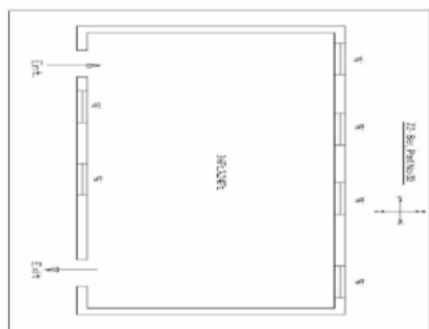

নির্বাচক নিবন্ধন আধিকারিকের স্বাক্ষর

Nazri Naksha

Google Map View

Polling Station Building Front View

Polling Station Front View

Cad View

Key MAP View

1 নাম : ক্রটেন ভক্ত পিতার নাম: নগেন ভক্ত বাড়ির নং : n0203 বয়স : 63 লিঙ্গ : পুরুষ	RDH1232115 ফটো উপলব্ধ	2 নাম : ছায়া ভক্ত স্বামীর নাম: ক্রটেন ভক্ত বাড়ির নং : n0204 বয়স : 57 লিঙ্গ : মহিলা	RDH1232123 ফটো উপলব্ধ	3 নাম : বাপ্পাদিত্য ভক্ত পিতার নাম: ক্রটেন ভক্ত বাড়ির নং : n0205 বয়স : 39 লিঙ্গ : পুরুষ	RDH1232131 ফটো উপলব্ধ
4 নাম : জীবন ভট্টাচার্য্য পিতার নাম: মদনগোপাল ভট্টাচার্য্য বাড়ির নং : n0006 বয়স : 66 লিঙ্গ : পুরুষ	WB/10/063/735214 ফটো উপলব্ধ	5 নাম : পৌতম চক্রবর্তী পিতার নাম: সত্যনারায়ণ চক্রবর্তী চক্রবর্তী বাড়ির নং : n0448 বয়স : 50 লিঙ্গ : পুরুষ	RDH2321289 ফটো উপলব্ধ	6 নাম : মৌসুমী চক্রবর্তী রায় স্বামীর নাম: অমিতাভ রায় বাড়ির নং : n0231 বয়স : 40 লিঙ্গ : মহিলা	RDH1615665 ফটো উপলব্ধ
7 নাম : সুমিত চৌধুরী পিতার নাম: মানিক চৌধুরী বাড়ির নং : n0080 বয়স : 40 লিঙ্গ : পুরুষ	RDH1088822 ফটো উপলব্ধ	8 নাম : সুইটি দাস চৌধুরী স্বামীর নাম: সুমিত চৌধুরী বাড়ির নং : n0080 বয়স : 30 লিঙ্গ : মহিলা	RDH1897412 ফটো উপলব্ধ	9 নাম : গীতা দাস স্বামীর নাম: অশেষ দাস বাড়ির নং : n0440 বয়স : 56 লিঙ্গ : মহিলা	WB/10/063/678698 ফটো উপলব্ধ
10 নাম : সান্তনা দাস স্বামীর নাম: বসন্ত দাস বাড়ির নং : n0166 বয়স : 51 লিঙ্গ : মহিলা	JRG3024312 ফটো উপলব্ধ	11 নাম : আশীষ দাস পিতার নাম: শশাঙ্ক শেখর দাস বাড়ির নং : n0166 বয়স : 48 লিঙ্গ : পুরুষ	JRG3024338 ফটো উপলব্ধ	12 নাম : সুখেন্দু দাস মায়ের নাম: শান্তনা দাস বাড়ির নং : n0166 বয়স : 31 লিঙ্গ : পুরুষ	RDH1615483 ফটো উপলব্ধ
13 নাম : সুবীর চন্দ্র ঘোষ পিতার নাম: সুধীরচন্দ্র ঘোষ বাড়ির নং : n0446 বয়স : 85 লিঙ্গ : পুরুষ	JRG1733708 ফটো উপলব্ধ	14 নাম : পূর্ণিমা ঘোষ পিতার নাম: সুবিরচন্দ্র ঘোষ বাড়ির নং : n0444 বয়স : 52 লিঙ্গ : মহিলা	JRG1731975 ফটো উপলব্ধ	15 নাম : সুনিল কর্মকার পিতার নাম: ত্রিলোচন কর্মকার বাড়ির নং : n0208 বয়স : 63 লিঙ্গ : পুরুষ	WB/10/063/573280 ফটো উপলব্ধ
16 নাম : বিউটি কর্মকার স্বামীর নাম: সুনীল কর্মকার বাড়ির নং : n0207 বয়স : 46 লিঙ্গ : মহিলা	RDH1232206 ফটো উপলব্ধ	Q 17 নাম : মল্লিকা কুন্ডু স্বামীর নাম: জগন্নাথ কুন্ডু বাড়ির নং : বয়স : 58 লিঙ্গ : মহিলা	RDH1847144 ফটো উপলব্ধ	18 নাম : অভিজিৎ কুন্ডু পিতার নাম: জগন্নাথ কুন্ডু বাড়ির নং : n0397 বয়স : 41 লিঙ্গ : পুরুষ	RDH1847136 ফটো উপলব্ধ
19 নাম : রাখী কুন্ডু স্বামীর নাম: অভিজিৎ কুন্ডু বাড়ির নং : n0397 বয়স : 39 লিঙ্গ : মহিলা	RDH2066017 ফটো উপলব্ধ	20 নাম : সিদ্ধার্থ মিশ্র পিতার নাম: প্রেম কুমার মিশ্র বাড়ির নং : n0131 বয়স : 31 লিঙ্গ : পুরুষ	RDH1615459 ফটো উপলব্ধ	21 নাম : সুশান্ত মণ্ডল পিতার নাম: পশুপতি মণ্ডল বাড়ির নং : n0233 বয়স : 51 লিঙ্গ : পুরুষ	WB/10/065/531084 ফটো উপলব্ধ
22 নাম : পাপিয়া মন্ডল স্বামীর নাম: সুশান্ত মণ্ডল বাড়ির নং : n0232 বয়স : 39 লিঙ্গ : মহিলা	RDH1615673 ফটো উপলব্ধ	23 নাম : মিনতি মুখার্জী পিতার নাম: কানাইলাল মুখার্জী বাড়ির নং : n0054 বয়স : 67 লিঙ্গ : মহিলা	RDH2518926 ফটো উপলব্ধ	24 নাম : মলি মুখার্জী পিতার নাম: কানাইলাল মুখার্জী বাড়ির নং : n0054 বয়স : 59 লিঙ্গ : মহিলা	WB/10/063/735310 ফটো উপলব্ধ
25 নাম : কাজলী নন্দী স্বামীর নাম: অসীম নন্দী বাড়ির নং : n0093 বয়স : 69 লিঙ্গ : মহিলা	RDH2377927 ফটো উপলব্ধ	26 নাম : অমরেশ সাহা পিতার নাম: শৈলেন সাহা বাড়ির নং : n0247 বয়স : 41 লিঙ্গ : পুরুষ	JRG3704731 ফটো উপলব্ধ	27 নাম : পিনাকী সরকার পিতার নাম: নন্দদুলাল সরকার বাড়ির নং : n0051 বয়স : 57 লিঙ্গ : পুরুষ	WB/10/063/735260 ফটো উপলব্ধ
28 নাম : মিনাকী সরকার পিতার নাম: নন্দদুলাল সরকার বাড়ির নং : n0051 বয়স : 55 লিঙ্গ : পুরুষ	WB/10/063/735262 ফটো উপলব্ধ	29 নাম : টুম্পা সরকার স্বামীর নাম: পিনাকী সরকার বাড়ির নং : n0051 বয়স : 53 লিঙ্গ : মহিলা	WB/10/063/735261 ফটো উপলব্ধ	30 নাম : মৌসুমী সরকার স্বামীর নাম: মিনাকী সরকার বাড়ির নং : n0051 বয়স : 52 লিঙ্গ : মহিলা	JRG3024486 ফটো উপলব্ধ