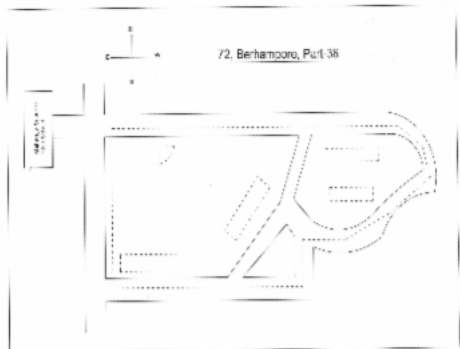

Nazri Naksha