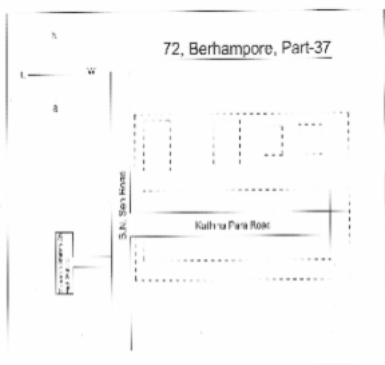

Nazri Naksha