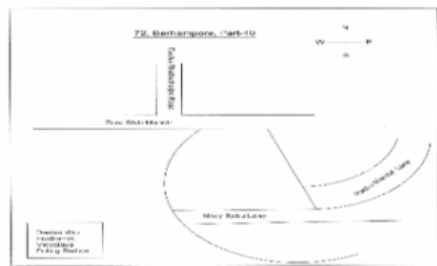

Nazri Naksha