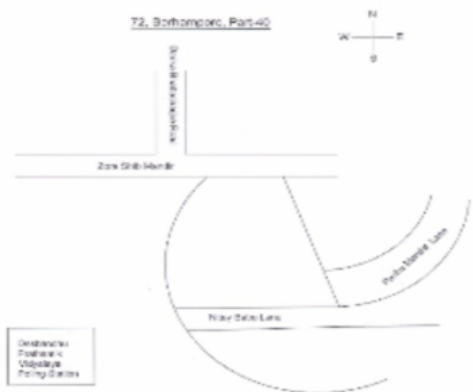

নির্বাচক নিবন্ধন আধিকারিকের স্বাক্ষর

Nazri Naksha

Google Map View

Polling Station Building Front View

Polling Station Front View

Cad View

Key MAP View

1 নাম : তপদীপ সরকার পিতার নাম: দ্রিবস্ক সরকার বাড়ির নং : 1 বয়স : 23 লিঙ্গ : পুরুষ	RDH2623494 ফটো উপলব্ধ	2 নাম : সুজিত তালুকদার পিতার নাম: বিমলশঙ্কর তালুকদার বাড়ির নং : 1 বয়স : 60 লিঙ্গ : পুরুষ	WB/10/063/693007 ফটো উপলব্ধ	3 নাম : মিনতী সরকার স্বামীর নাম: অতুলচন্দ্র সরকার বাড়ির নং : 1/1 বয়স : 80 লিঙ্গ : মহিলা	JRG3941937 ফটো উপলব্ধ
4 নাম : চন্দ্রা বসাক পিতার নাম: জনার্দন বসাক বাড়ির নং : 1/1/বী বয়স : 25 লিঙ্গ : মহিলা	RDH2630614 ফটো উপলব্ধ	5 নাম : চন্দনা দাস স্বামীর নাম: চাঁদ দাস বাড়ির নং : 1/2 বয়স : 66 লিঙ্গ : মহিলা	WB/10/063/693012 ফটো উপলব্ধ	6 নাম : বৃন্দদেব দাস পিতার নাম: চাঁদ দাস বাড়ির নং : 1/2 বয়স : 47 লিঙ্গ : পুরুষ	RDH2480465 ফটো উপলব্ধ
7 নাম : মাস্তু দাস পিতার নাম: চাঁদ দাস বাড়ির নং : 1/2 বয়স : 42 লিঙ্গ : পুরুষ	JRG2997351 ফটো উপলব্ধ	8 নাম : প্রিয়াঙ্কা দাস স্বামীর নাম: মাস্তু দাস বাড়ির নং : 1/2 বয়স : 28 লিঙ্গ : মহিলা	RDH2248524 ফটো উপলব্ধ	9 নাম : মানসী দাস মায়ের নাম: সুনীতা দাস বাড়ির নং : 1/2 বয়স : 27 লিঙ্গ : মহিলা	RDH2248508 ফটো উপলব্ধ
10 নাম : ঝুস্পা দাস(মন্ডল) স্বামীর নাম: টোটন দাস বাড়ির নং : 1/2 বয়স : 41 লিঙ্গ : মহিলা	RDH1388289 ফটো উপলব্ধ	11 নাম : সুনীতা দাস(সাহা) স্বামীর নাম: বৃন্দদেব দাস বাড়ির নং : 1/2 বয়স : 43 লিঙ্গ : মহিলা	RDH1388297 ফটো উপলব্ধ	12 নাম : জগন্নাথ প্রামানিক পিতার নাম: অমল্যরতন প্রামানিক বাড়ির নং : 1/3 বয়স : 71 লিঙ্গ : পুরুষ	WB/10/063/693015 ফটো উপলব্ধ
13 নাম : সোমনাথ প্রামানিক পিতার নাম: জগন্নাথ প্রামানিক বাড়ির নং : 1/3 বয়স : 46 লিঙ্গ : পুরুষ	JRG3941945 ফটো উপলব্ধ	14 নাম : মাম্পি প্রামানিক স্বামীর নাম: সোমনাথ প্রামানিক বাড়ির নং : 1/3 বয়স : 33 লিঙ্গ : মহিলা	RDH1616986 ফটো উপলব্ধ	15 নাম : তুষারকান্তি মণ্ডল পিতার নাম: হারাধন মণ্ডল বাড়ির নং : 2 বয়স : 49 লিঙ্গ : পুরুষ	WB/10/063/639425 ফটো উপলব্ধ
16 নাম : সোহিনী মুখার্জী স্বামীর নাম: শুভঙ্কর মুখার্জী বাড়ির নং : 2 বয়স : 28 লিঙ্গ : মহিলা	RDH2083996 ফটো উপলব্ধ	17 নাম : মিতালী পোহিত পিতার নাম: জয়ন্ত পোহিত বাড়ির নং : 2 বয়স : 41 লিঙ্গ : মহিলা	RDH2480390 ফটো উপলব্ধ	18 নাম : শিবানী সান্যাল স্বামীর নাম: সুভাষ সান্যাল বাড়ির নং : 2 বয়স : 48 লিঙ্গ : মহিলা	JRG3077260 ফটো উপলব্ধ
19 নাম : সায়েন সান্যাল পিতার নাম: সুভাষ চন্দ্র সান্যাল বাড়ির নং : 2 বয়স : 30 লিঙ্গ : পুরুষ	RDH1957398 ফটো উপলব্ধ	20 নাম : সুভাষ চন্দ্র সান্যাল পিতার নাম: শম্ভুনাথ সান্যাল বাড়ির নং : 2 বয়স : 63 লিঙ্গ : পুরুষ	WB/10/063/693021 ফটো উপলব্ধ	21 নাম : চাঁদ দাস পিতার নাম: রঘুনাথ দাস বাড়ির নং : 2/1 বয়স : 78 লিঙ্গ : পুরুষ	RDH1957414 ফটো উপলব্ধ
22 নাম : টোটন দাস পিতার নাম: চাঁদ দাস বাড়ির নং : 2/1 বয়স : 49 লিঙ্গ : পুরুষ	RDH1957406 ফটো উপলব্ধ	23 নাম : নীলাদ্রি শেখর চৌধুরী পিতার নাম: বামা চরন চৌধুরী বাড়ির নং : 4 বয়স : 33 লিঙ্গ : পুরুষ	RDH1504505 ফটো উপলব্ধ	24 নাম : বামাচরন চৌধুরী পিতার নাম: গৌরীচরন চৌধুরী বাড়ির নং : 4 বয়স : 63 লিঙ্গ : পুরুষ	WB/10/063/693023 ফটো উপলব্ধ
25 নাম : লক্ষীকান্ত চৌধুরী পিতার নাম: গৌরীচরন চৌধুরী বাড়ির নং : 4 বয়স : 61 লিঙ্গ : পুরুষ	JRG2251494 ফটো উপলব্ধ	Q 26 নাম : আলো চৌধুরী স্বামীর নাম: লক্ষীকান্ত চৌধুরী বাড়ির নং : 4 বয়স : 58 লিঙ্গ : মহিলা	RDH1752005 ফটো উপলব্ধ	27 নাম : রীতা চৌধুরী স্বামীর নাম: বামাচরন চৌধুরী বাড়ির নং : 4 বয়স : 53 লিঙ্গ : মহিলা	WB/10/063/693024 ফটো উপলব্ধ
28 নাম : সোমা চৌধুরী পিতার নাম: লক্ষী কান্ত চৌধুরী বাড়ির নং : 4 বয়স : 27 লিঙ্গ : মহিলা	RDH2083988 ফটো উপলব্ধ	29 নাম : চিরঞ্জিৎ দত্ত পিতার নাম: চঞ্চল কুমার দত্ত বাড়ির নং : 4 বয়স : 38 লিঙ্গ : পুরুষ	LQR3266558 ফটো উপলব্ধ	30 নাম : অনুরী দত্ত দাস স্বামীর নাম: চিরঞ্জিৎ দত্ত বাড়ির নং : 4 বয়স : 28 লিঙ্গ : মহিলা	WOB1787266 ফটো উপলব্ধ