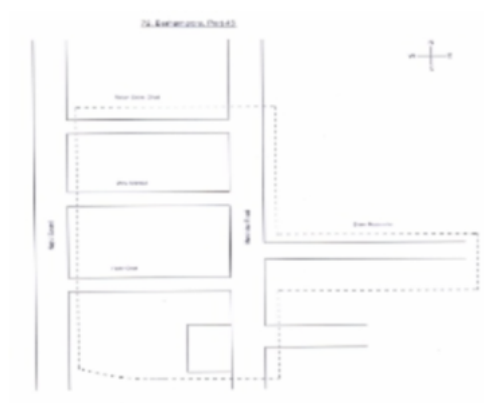

নির্বাচক নিবন্ধন আধিকারিকের স্বাক্ষর

Nazri Naksha

Google Map View

Polling Station Building Front View

Polling Station Front View

Cad View

Key MAP View

1 নাম : অশোক দাস পিতার নাম: কালীপদ দাস বাড়ির নং : n0035 বয়স : 61 লিঙ্গ : পুরুষ ফটো উপলব্ধ	WB/10/063/705401	2 নাম : রিটু কর্মকার পিতার নাম: অরুণ কর্মকার বাড়ির নং : n0224 বয়স : 42 লিঙ্গ : পুরুষ ফটো উপলব্ধ	JRG3700523	3 নাম : মালবিকা সরকার স্বামীর নাম: কিরণ সরকার বাড়ির নং : n0024 বয়স : 55 লিঙ্গ : মহিলা ফটো উপলব্ধ	RDH2392058
4 নাম : রূপক সিং পিতার নাম: অভয় সিং বাড়ির নং : n0039 বয়স : 43 লিঙ্গ : পুরুষ ফটো উপলব্ধ	RDH1618032	5 নাম : রোহিত সিং পিতার নাম: অভয় প্রসাদ সিং বাড়ির নং : n0226 বয়স : 39 লিঙ্গ : পুরুষ ফটো উপলব্ধ	RDH1204312	6 নাম : ঐন্দ্রিলা শিং স্বামীর নাম: রাজু শিং বাড়ির নং : n0227 বয়স : 37 লিঙ্গ : মহিলা ফটো উপলব্ধ	JRG4000550
7 নাম : সমীর চন্দ্র পিতার নাম: বলরাম চন্দ্র বাড়ির নং : 1 বয়স : 86 লিঙ্গ : পুরুষ ফটো উপলব্ধ	WB/10/063/705300	8 নাম : গীতা চন্দ্র স্বামীর নাম: সমীর চন্দ্র বাড়ির নং : 1 বয়স : 71 লিঙ্গ : মহিলা ফটো উপলব্ধ	WB/10/063/705302	9 নাম : প্রবীর চন্দ্র পিতার নাম: বলরাম চন্দ্র বাড়ির নং : 1 বয়স : 67 লিঙ্গ : পুরুষ ফটো উপলব্ধ	RDH2730604
10 নাম : কাকলী চন্দ্র স্বামীর নাম: প্রবীর চন্দ্র বাড়ির নং : 1 বয়স : 54 লিঙ্গ : মহিলা ফটো উপলব্ধ	RDH2730612	11 নাম : সোমনাথ চন্দ্র পিতার নাম: সমীর চন্দ্র বাড়ির নং : 1 বয়স : 44 লিঙ্গ : পুরুষ ফটো উপলব্ধ	JRG1812353	12 নাম : বিউটি চন্দ্র পিতার নাম: সমীর চন্দ্র বাড়ির নং : 1 বয়স : 42 লিঙ্গ : মহিলা ফটো উপলব্ধ	JRG3003977
13 নাম : পিয়ালী চন্দ্র পিতার নাম: প্রবীর চন্দ্র বাড়ির নং : 1 বয়স : 36 লিঙ্গ : মহিলা ফটো উপলব্ধ	RDH1090562	14 নাম : পিয়াসী চন্দ্র পিতার নাম: প্রবীর চন্দ্র বাড়ির নং : 1 বয়স : 24 লিঙ্গ : মহিলা ফটো উপলব্ধ	RDH2474088	15 নাম : মৌসুমী লেন চন্দ্র স্বামীর নাম: সোমা নাথ চন্দ্র বাড়ির নং : 1/এ বয়স : 42 লিঙ্গ : মহিলা ফটো উপলব্ধ	RDH2276202
16 নাম : বিশ্বরূপ ধর পিতার নাম: মাধাই ধর বাড়ির নং : 2 বয়স : 58 লিঙ্গ : পুরুষ ফটো উপলব্ধ	WB/10/063/705308	17 নাম : মিলনকান্তি ধর পিতার নাম: মাধাই ধর বাড়ির নং : 2 বয়স : 56 লিঙ্গ : পুরুষ ফটো উপলব্ধ	WB/10/063/705309	18 নাম : পারমিতা ধর স্বামীর নাম: বিশ্বরূপ ধর বাড়ির নং : 2 বয়স : 48 লিঙ্গ : মহিলা ফটো উপলব্ধ	RDH2785202
19 নাম : মদনমোহন ধর পিতার নাম: মাধাই ধর বাড়ির নং : 2 বয়স : 42 লিঙ্গ : পুরুষ ফটো উপলব্ধ	JRG3003985	20 নাম : ইন্দ্রনীল ধর পিতার নাম: বিশ্বরূপ ধর বাড়ির নং : 2 বয়স : 22 লিঙ্গ : পুরুষ ফটো উপলব্ধ	RDH2683779	21 নাম : চাঁপা সাহা স্বামীর নাম: বলরাম সাহা বাড়ির নং : 3 বয়স : 68 লিঙ্গ : মহিলা ফটো উপলব্ধ	WB/10/063/705312
22 নাম : সোমা সাহা পিতার নাম: বলাই সাহা বাড়ির নং : 3 বয়স : 42 লিঙ্গ : মহিলা ফটো উপলব্ধ	JRG3004009	23 নাম : চুমকী বিশ্বাস পিতার নাম: নির্মল বিশ্বাস বাড়ির নং : 4 বয়স : 42 লিঙ্গ : মহিলা ফটো উপলব্ধ	JRG3556974	24 নাম : অজয় কর পিতার নাম: অনিল কর বাড়ির নং : 4 বয়স : 55 লিঙ্গ : পুরুষ ফটো উপলব্ধ	RDH1996651
25 নাম : শিপ্রা কর স্বামীর নাম: অজয় কর বাড়ির নং : 4 বয়স : 52 লিঙ্গ : মহিলা ফটো উপলব্ধ	WB/42/289/420098	26 নাম : অসীম কর পিতার নাম: অনিল কর বাড়ির নং : 4 বয়স : 51 লিঙ্গ : পুরুষ ফটো উপলব্ধ	WB/10/063/705319	27 নাম : অম্বেষা কর পিতার নাম: অজয় কর বাড়ির নং : 8 বয়স : 20 লিঙ্গ : মহিলা ফটো উপলব্ধ	RDH2827970
28 নাম : দ্বীপায়ন কুন্ডু পিতার নাম: সুশান্ত কুন্ডু বাড়ির নং : 4 বয়স : 24 লিঙ্গ : পুরুষ ফটো উপলব্ধ	RDH2631315	29 নাম : সুরেন্দ্রনাথ ধর পিতার নাম: যাদব ধর বাড়ির নং : 5 বয়স : 84 লিঙ্গ : পুরুষ ফটো উপলব্ধ	WB/10/063/705322	30 নাম : বেলারানী ধর স্বামীর নাম: নিরঞ্জন ধর বাড়ির নং : 5 বয়স : 84 লিঙ্গ : মহিলা ফটো উপলব্ধ	WB/10/063/705324