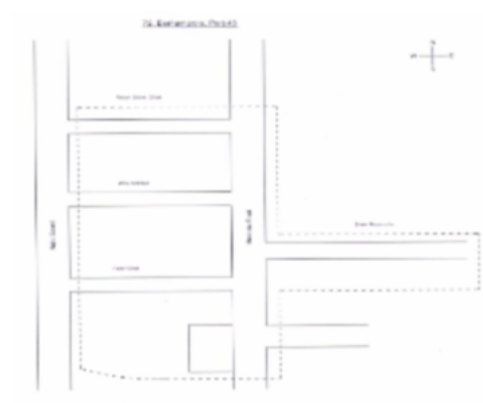

নির্বাচক নিবন্ধন আধিকারিকের স্বাক্ষর

Nazri Naksha

Google Map View

Polling Station Building Front View

Polling Station Front View

Cad View

Key MAP View

1 নাম : অশোক দাস পিতার নাম: কালীপদ দাস বাড়ির নং : n0035 বয়স : 61 লিঙ্গ : পুরুষ ফটো উপলব্ধ	WB/10/063/705401	2 নাম : রিটু কর্মকার পিতার নাম: অরুণ কর্মকার বাড়ির নং : n0224 বয়স : 42 লিঙ্গ : পুরুষ ফটো উপলব্ধ	JRG3700523	3 নাম : মালবিকা সরকার স্বামীর নাম: কিরণ সরকার বাড়ির নং : n0024 বয়স : 55 লিঙ্গ : মহিলা ফটো উপলব্ধ	RDH2392058
4 নাম : রূপক সিং পিতার নাম: অভয় সিং বাড়ির নং : n0039 বয়স : 43 লিঙ্গ : পুরুষ ফটো উপলব্ধ	RDH1618032	5 নাম : রোহিত সিং পিতার নাম: অভয় প্রসাদ সিং বাড়ির নং : n0226 বয়স : 39 লিঙ্গ : পুরুষ ফটো উপলব্ধ	RDH1204312	6 নাম : ঐন্দ্রিলা শিং স্বামীর নাম: রাজু শিং বাড়ির নং : n0227 বয়স : 37 লিঙ্গ : মহিলা ফটো উপলব্ধ	JRG4000550
7 নাম : সমীর চন্দ্র পিতার নাম: বলরাম চন্দ্র বাড়ির নং : 1 বয়স : 86 লিঙ্গ : পুরুষ ফটো উপলব্ধ	WB/10/063/705300	8 নাম : গীতা চন্দ্র স্বামীর নাম: সমীর চন্দ্র বাড়ির নং : 1 বয়স : 71 লিঙ্গ : মহিলা ফটো উপলব্ধ	WB/10/063/705302	9 নাম : প্রবীর চন্দ্র পিতার নাম: বলরাম চন্দ্র বাড়ির নং : 1 বয়স : 67 লিঙ্গ : পুরুষ ফটো উপলব্ধ	RDH2730604
10 নাম : কাকলী চন্দ্র স্বামীর নাম: প্রবীর চন্দ্র বাড়ির নং : 1 বয়স : 54 লিঙ্গ : মহিলা ফটো উপলব্ধ	RDH2730612	11 নাম : সোমনাথ চন্দ্র পিতার নাম: সমীর চন্দ্র বাড়ির নং : 1 বয়স : 44 লিঙ্গ : পুরুষ ফটো উপলব্ধ	JRG1812353	12 নাম : বিউটি চন্দ্র পিতার নাম: সমীর চন্দ্র বাড়ির নং : 1 বয়স : 42 লিঙ্গ : মহিলা ফটো উপলব্ধ	JRG3003977
13 নাম : পিয়ালী চন্দ্র পিতার নাম: প্রবীর চন্দ্র বাড়ির নং : 1 বয়স : 36 লিঙ্গ : মহিলা ফটো উপলব্ধ	RDH1090562	14 নাম : পিয়াসী চন্দ্র পিতার নাম: প্রবীর চন্দ্র বাড়ির নং : 1 বয়স : 24 লিঙ্গ : মহিলা ফটো উপলব্ধ	RDH2474088	15 নাম : মৌসুমী লেন চন্দ্র স্বামীর নাম: সোমা নাথ চন্দ্র বাড়ির নং : 1/এ বয়স : 42 লিঙ্গ : মহিলা ফটো উপলব্ধ	RDH2276202
16 নাম : বিশ্বরূপ ধর পিতার নাম: মাধাই ধর বাড়ির নং : 2 বয়স : 58 লিঙ্গ : পুরুষ ফটো উপলব্ধ	WB/10/063/705308	17 নাম : মিলনকান্তি ধর পিতার নাম: মাধাই ধর বাড়ির নং : 2 বয়স : 56 লিঙ্গ : পুরুষ ফটো উপলব্ধ	WB/10/063/705309	18 নাম : পারমিতা ধর স্বামীর নাম: বিশ্বরূপ ধর বাড়ির নং : 2 বয়স : 48 লিঙ্গ : মহিলা ফটো উপলব্ধ	RDH2785202
19 নাম : মদনমোহন ধর পিতার নাম: মাধাই ধর বাড়ির নং : 2 বয়স : 42 লিঙ্গ : পুরুষ ফটো উপলব্ধ	JRG3003985	20 নাম : ইন্দ্রনীল ধর পিতার নাম: বিশ্বরূপ ধর বাড়ির নং : 2 বয়স : 22 লিঙ্গ : পুরুষ ফটো উপলব্ধ	RDH2683779	21 নাম : চাঁপা সাহা স্বামীর নাম: বলরাম সাহা বাড়ির নং : 3 বয়স : 68 লিঙ্গ : মহিলা ফটো উপলব্ধ	WB/10/063/705312
22 নাম : সোমা সাহা পিতার নাম: বলাই সাহা বাড়ির নং : 3 বয়স : 42 লিঙ্গ : মহিলা ফটো উপলব্ধ	JRG3004009	23 নাম : চুমকী বিশ্বাস পিতার নাম: নির্মল বিশ্বাস বাড়ির নং : 4 বয়স : 42 লিঙ্গ : মহিলা ফটো উপলব্ধ	JRG3556974	24 নাম : অজয় কর পিতার নাম: অনিল কর বাড়ির নং : 4 বয়স : 55 লিঙ্গ : পুরুষ ফটো উপলব্ধ	RDH1996651
25 নাম : শিপ্রা কর স্বামীর নাম: অজয় কর বাড়ির নং : 4 বয়স : 52 লিঙ্গ : মহিলা ফটো উপলব্ধ	WB/42/289/420098	26 নাম : অসীম কর পিতার নাম: অনিল কর বাড়ির নং : 4 বয়স : 51 লিঙ্গ : পুরুষ ফটো উপলব্ধ	WB/10/063/705319	27 নাম : অম্বেষা কর পিতার নাম: অজয় কর বাড়ির নং : 8 বয়স : 20 লিঙ্গ : মহিলা ফটো উপলব্ধ	RDH2827970
28 নাম : দ্বীপায়ন কুন্ডু পিতার নাম: সুশান্ত কুন্ডু বাড়ির নং : 4 বয়স : 24 লিঙ্গ : পুরুষ ফটো উপলব্ধ	RDH2631315	29 নাম : সুরেন্দ্রনাথ ধর পিতার নাম: যাদব ধর বাড়ির নং : 5 বয়স : 84 লিঙ্গ : পুরুষ ফটো উপলব্ধ	WB/10/063/705322	30 নাম : বেলারানী ধর স্বামীর নাম: নিরঞ্জন ধর বাড়ির নং : 5 বয়স : 84 লিঙ্গ : মহিলা ফটো উপলব্ধ	WB/10/063/705324