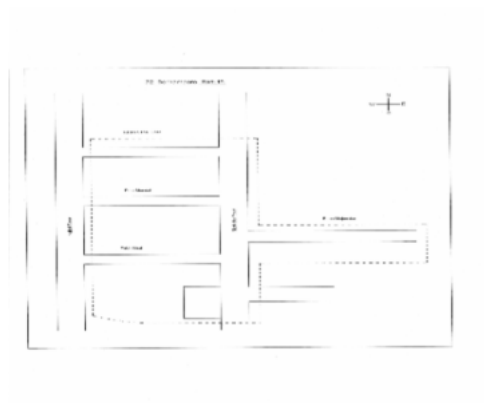

নির্বাচক নিবন্ধন আধিকারিকের স্বাক্ষর

Nazri Naksha

Google Map View

Polling Station Building Front View

Polling Station Front View

Cad View

Key MAP View

1 নাম : অশোক দাস পিতার নাম: কালীপদ দাস বাড়ির নং : n0035 বয়স : 61 লিঙ্গ : পুরুষ ফটো উপলব্ধ	WB/10/063/705401	2 নাম : রিটু কর্মকার পিতার নাম: অরুণ কর্মকার বাড়ির নং : n0224 বয়স : 42 লিঙ্গ : পুরুষ ফটো উপলব্ধ	JRG3700523	3 নাম : মালবিকা সরকার স্বামীর নাম: কিরণ সরকার বাড়ির নং : n0024 বয়স : 55 লিঙ্গ : মহিলা ফটো উপলব্ধ	RDH2392058
4 নাম : রূপক সিং পিতার নাম: অভয় সিং বাড়ির নং : n0039 বয়স : 43 লিঙ্গ : পুরুষ ফটো উপলব্ধ	RDH1618032	5 নাম : রোহিত সিং পিতার নাম: অভয় প্রসাদ সিং বাড়ির নং : n0226 বয়স : 39 লিঙ্গ : পুরুষ ফটো উপলব্ধ	RDH1204312	6 নাম : ঐন্দ্রিলা শিং স্বামীর নাম: রাজু শিং বাড়ির নং : n0227 বয়স : 37 লিঙ্গ : মহিলা ফটো উপলব্ধ	JRG4000550
7 নাম : সমীর চন্দ্র পিতার নাম: বলরাম চন্দ্র বাড়ির নং : 1 বয়স : 86 লিঙ্গ : পুরুষ ফটো উপলব্ধ	WB/10/063/705300	8 নাম : গীতা চন্দ্র স্বামীর নাম: সমীর চন্দ্র বাড়ির নং : 1 বয়স : 71 লিঙ্গ : মহিলা ফটো উপলব্ধ	WB/10/063/705302	9 নাম : প্রবীর চন্দ্র পিতার নাম: বলরাম চন্দ্র বাড়ির নং : 1 বয়স : 67 লিঙ্গ : পুরুষ ফটো উপলব্ধ	RDH2730604
10 নাম : কাকলী চন্দ্র স্বামীর নাম: প্রবীর চন্দ্র বাড়ির নং : 1 বয়স : 54 লিঙ্গ : মহিলা ফটো উপলব্ধ	RDH2730612	11 নাম : সোমনাথ চন্দ্র পিতার নাম: সমীর চন্দ্র বাড়ির নং : 1 বয়স : 44 লিঙ্গ : পুরুষ ফটো উপলব্ধ	JRG1812353	12 নাম : বিউটি চন্দ্র পিতার নাম: সমীর চন্দ্র বাড়ির নং : 1 বয়স : 42 লিঙ্গ : মহিলা ফটো উপলব্ধ	JRG3003977
13 নাম : পিয়ালী চন্দ্র পিতার নাম: প্রবীর চন্দ্র বাড়ির নং : 1 বয়স : 36 লিঙ্গ : মহিলা ফটো উপলব্ধ	RDH1090562	14 নাম : পিয়াসী চন্দ্র পিতার নাম: প্রবীর চন্দ্র বাড়ির নং : 1 বয়স : 24 লিঙ্গ : মহিলা ফটো উপলব্ধ	RDH2474088	15 নাম : মৌসুমী লেন চন্দ্র স্বামীর নাম: সোমা নাথ চন্দ্র বাড়ির নং : 1/এ বয়স : 42 লিঙ্গ : মহিলা ফটো উপলব্ধ	RDH2276202
16 নাম : বিশ্বরূপ ধর পিতার নাম: মাধাই ধর বাড়ির নং : 2 বয়স : 58 লিঙ্গ : পুরুষ ফটো উপলব্ধ	WB/10/063/705308	17 নাম : মিলনকান্তি ধর পিতার নাম: মাধাই ধর বাড়ির নং : 2 বয়স : 56 লিঙ্গ : পুরুষ ফটো উপলব্ধ	WB/10/063/705309	18 নাম : পারমিতা ধর স্বামীর নাম: বিশ্বরূপ ধর বাড়ির নং : 2 বয়স : 48 লিঙ্গ : মহিলা ফটো উপলব্ধ	RDH2785202
19 নাম : মদনমোহন ধর পিতার নাম: মাধাই ধর বাড়ির নং : 2 বয়স : 42 লিঙ্গ : পুরুষ ফটো উপলব্ধ	JRG3003985	20 নাম : ইন্দ্রনীল ধর পিতার নাম: বিশ্বরূপ ধর বাড়ির নং : 2 বয়স : 22 লিঙ্গ : পুরুষ ফটো উপলব্ধ	RDH2683779	21 নাম : চাঁপা সাহা স্বামীর নাম: বলরাম সাহা বাড়ির নং : 3 বয়স : 68 লিঙ্গ : মহিলা ফটো উপলব্ধ	WB/10/063/705312
22 নাম : সোমা সাহা পিতার নাম: বলাই সাহা বাড়ির নং : 3 বয়স : 42 লিঙ্গ : মহিলা ফটো উপলব্ধ	JRG3004009	23 নাম : চুমকী বিশ্বাস পিতার নাম: নির্মল বিশ্বাস বাড়ির নং : 4 বয়স : 42 লিঙ্গ : মহিলা ফটো উপলব্ধ	JRG3556974	24 নাম : অজয় কর পিতার নাম: অনিল কর বাড়ির নং : 4 বয়স : 55 লিঙ্গ : পুরুষ ফটো উপলব্ধ	RDH1996651
25 নাম : শিপ্রা কর স্বামীর নাম: অজয় কর বাড়ির নং : 4 বয়স : 52 লিঙ্গ : মহিলা ফটো উপলব্ধ	WB/42/289/420098	26 নাম : অসীম কর পিতার নাম: অনিল কর বাড়ির নং : 4 বয়স : 51 লিঙ্গ : পুরুষ ফটো উপলব্ধ	WB/10/063/705319	27 নাম : অম্বেষা কর পিতার নাম: অজয় কর বাড়ির নং : 8 বয়স : 20 লিঙ্গ : মহিলা ফটো উপলব্ধ	RDH2827970
28 নাম : দ্বীপায়ন কুন্ডু পিতার নাম: সুশান্ত কুন্ডু বাড়ির নং : 4 বয়স : 24 লিঙ্গ : পুরুষ ফটো উপলব্ধ	RDH2631315	29 নাম : সুরেন্দ্রনাথ ধর পিতার নাম: যাদব ধর বাড়ির নং : 5 বয়স : 84 লিঙ্গ : পুরুষ ফটো উপলব্ধ	WB/10/063/705322	30 নাম : বেলারানী ধর স্বামীর নাম: নিরঞ্জন ধর বাড়ির নং : 5 বয়স : 84 লিঙ্গ : মহিলা ফটো উপলব্ধ	WB/10/063/705324