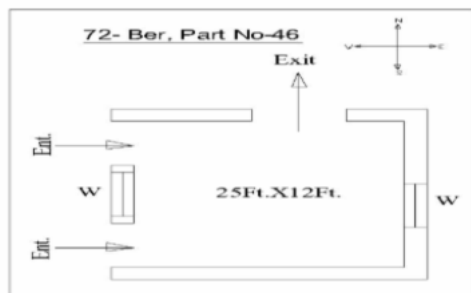

নির্বাচক নিবন্ধন আধিকারিকের স্বাক্ষর

Nazri Naksha

Google Map View

Polling Station Building Front View

Polling Station Front View

Cad View

Key MAP View

1 নাম : মানসী দে মায়ের নাম: মালা দে বাড়ির নং : n0288 বয়স : 29 লিঙ্গ : মহিলা	RDH2188613 ফটো উপলব্ধ	2 নাম : অনামিকা মজুমদার(মণ্ডল) স্বামীর নাম: বিপ্লব মজুমদার বাড়ির নং : n0045 বয়স : 37 লিঙ্গ : মহিলা	RDH0179093 ফটো উপলব্ধ	3 নাম : বাপ্পা প্রামানিক পিতার নাম: মানিক প্রামানিক বাড়ির নং : n0078 বয়স : 36 লিঙ্গ : পুরুষ	RDH0177733 ফটো উপলব্ধ
4 নাম : রনেন কুমার সাহা পিতার নাম: দুর্গাপদ সাহা বাড়ির নং : n0106 বয়স : 60 লিঙ্গ : পুরুষ	RDH0179473 ফটো উপলব্ধ	5 নাম : সৌমি নাথ দাস স্বামীর নাম: উজ্জলনাথ নাথ বাড়ির নং : 3 বয়স : 39 লিঙ্গ : মহিলা	JRG4139390 ফটো উপলব্ধ	6 নাম : দিলীপ কুমার নাথ পিতার নাম: লক্ষ্মী নারায়ন নাথ বাড়ির নং : 3 বয়স : 70 লিঙ্গ : পুরুষ	WB/10/063/669009 ফটো উপলব্ধ
7 নাম : তপন নাথ পিতার নাম: লক্ষ্মীনারায়ন নাথ বাড়ির নং : 3 বয়স : 67 লিঙ্গ : পুরুষ	WB/10/063/669007 ফটো উপলব্ধ	8 নাম : ঝর্ণা নাথ স্বামীর নাম: দীলিপ নাথ বাড়ির নং : 3 বয়স : 54 লিঙ্গ : মহিলা	WB/10/063/669010 ফটো উপলব্ধ	9 নাম : উজ্জল নাথ পিতার নাম: লক্ষ্মীনারায়ন নাথ বাড়ির নং : 3 বয়স : 51 লিঙ্গ : পুরুষ	WB/10/063/669011 ফটো উপলব্ধ
10 নাম : রিয়া নাথ পিতার নাম: দিলীপ কুমার নাথ বাড়ির নং : 3/A বয়স : 35 লিঙ্গ : মহিলা	RDH1389436 ফটো উপলব্ধ	11 নাম : রিমিতা নাথ পিতার নাম: দিলীপ কুমার নাথ বাড়ির নং : 3/এ বয়স : 26 লিঙ্গ : মহিলা	RDH2242733 ফটো উপলব্ধ	12 নাম : পাপিয়া দে স্বামীর নাম: সুশান্ত দে বাড়ির নং : 3 নং বয়স : 29 লিঙ্গ : মহিলা	RDH2631968 ফটো উপলব্ধ
13 নাম : প্রদীপ কুমার নাথ পিতার নাম: রাধারমন নাথ বাড়ির নং : 5 বয়স : 48 লিঙ্গ : পুরুষ	WB/10/063/696723 ফটো উপলব্ধ	14 নাম : মুনমুন নাথ স্বামীর নাম: প্রদীপ কুমার নাথ বাড়ির নং : 5 বয়স : 42 লিঙ্গ : মহিলা	JRG3548559 ফটো উপলব্ধ	15 নাম : অনুশ্রী দাস পিতার নাম: বৈদ্যনাথ দাস বাড়ির নং : 6 বয়স : 22 লিঙ্গ : মহিলা	RDH2713915 ফটো উপলব্ধ
16 নাম : অসীম ঘোষ পিতার নাম: নিতাই ঘোষ বাড়ির নং : 6 বয়স : 62 লিঙ্গ : পুরুষ	WB/10/063/669027 ফটো উপলব্ধ	17 নাম : স্বাধীন ঘোষ পিতার নাম: নিতাই ঘোষ বাড়ির নং : 6 বয়স : 60 লিঙ্গ : পুরুষ	WB/10/063/669029 ফটো উপলব্ধ	18 নাম : পুতুল ঘোষ স্বামীর নাম: অসীম ঘোষ বাড়ির নং : 6 বয়স : 60 লিঙ্গ : মহিলা	WB/10/063/669028 ফটো উপলব্ধ
19 নাম : শঙ্কর ঘোষ পিতার নাম: নিতাই ঘোষ বাড়ির নং : 6 বয়স : 57 লিঙ্গ : পুরুষ	RDH2727584 ফটো উপলব্ধ	20 নাম : কাকলি ঘোষ স্বামীর নাম: শঙ্কর ঘোষ বাড়ির নং : 6 বয়স : 54 লিঙ্গ : মহিলা	RDH2727519 ফটো উপলব্ধ	21 নাম : রূপালী ঘোষ স্বামীর নাম: স্বাধীন ঘোষ বাড়ির নং : 6 বয়স : 43 লিঙ্গ : মহিলা	JRG3527645 ফটো উপলব্ধ
22 নাম : কৌশিক ঘোষ পিতার নাম: শঙ্কর ঘোষ বাড়ির নং : 6 বয়স : 37 লিঙ্গ : পুরুষ	RDH1389733 ফটো উপলব্ধ	23 নাম : অর্পিতা ঘোষ পিতার নাম: অসীম ঘোষ বাড়ির নং : 6 বয়স : 33 লিঙ্গ : মহিলা	RDH1996842 ফটো উপলব্ধ	24 নাম : সুচন্দ্রা ঘোষ পিতার নাম: শঙ্কর ঘোষ বাড়ির নং : 6 বয়স : 31 লিঙ্গ : মহিলা	RDH1704360 ফটো উপলব্ধ
25 নাম : স্নেহা ঘোষ পিতার নাম: স্বাধীন ঘোষ বাড়ির নং : 6 বয়স : 24 লিঙ্গ : মহিলা	RDH2463453 ফটো উপলব্ধ	26 নাম : অমল কর্মকার পিতার নাম: প্রহলাদ কর্মকার বাড়ির নং : 7 বয়স : 62 লিঙ্গ : পুরুষ	WB/10/063/669035 ফটো উপলব্ধ	27 নাম : পিংকী কর্মকার পিতার নাম: অমল কর্মকার বাড়ির নং : 7 বয়স : 39 লিঙ্গ : মহিলা	JRG3703667 ফটো উপলব্ধ
28 নাম : দীপিকা কর্মকার পিতার নাম: অমল কর্মকার বাড়ির নং : 7 বয়স : 34 লিঙ্গ : মহিলা	RDH1389618 ফটো উপলব্ধ	29 নাম : অঙ্কুর কর্মকার পিতার নাম: অমল কর্মকার বাড়ির নং : 7এন0 বয়স : 23 লিঙ্গ : পুরুষ	RDH2631455 ফটো উপলব্ধ	30 নাম : মনোরমা নাথ স্বামীর নাম: আনন্দগোপাল নাথ বাড়ির নং : 9 বয়স : 83 লিঙ্গ : মহিলা	WB/10/063/669047 ফটো উপলব্ধ