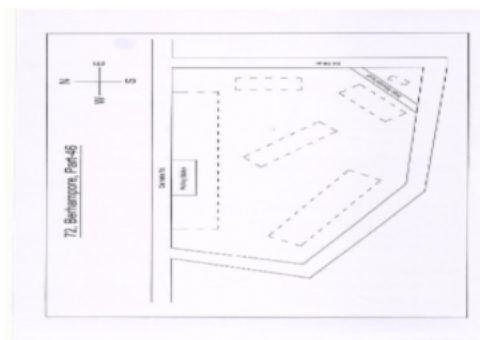

Nazri Naksha