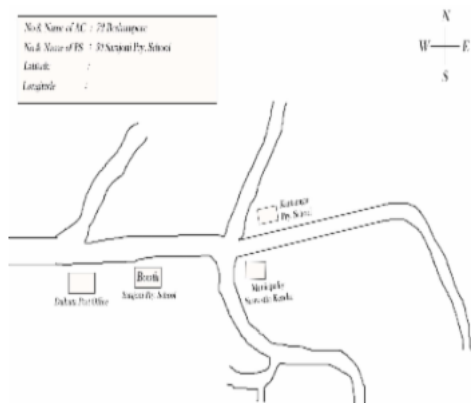

Nazri Naksha