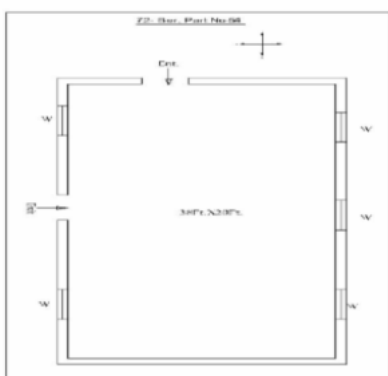

নির্বাচক নিবন্ধন আধিকারিকের স্বাক্ষর

Nazri Naksha

Google Map View

Polling Station Building Front View

Polling Station Front View

Cad View

Key MAP View

1 নাম : বৈশাখী গাঙ্গুলী স্বামীর নাম : শুভজিত গাঙ্গুলী বাড়ির নং : n0324 বয়স : 27 লিঙ্গ : মহিলা	RDH2157444 ফটো উপলব্ধ	2 নাম : চমকি গোস্বামী স্বামীর নাম : শিল্প গোস্বামী বাড়ির নং : n0803 বয়স : 33 লিঙ্গ : মহিলা	RDH2086148 ফটো উপলব্ধ	3 নাম : নন্দিতা হালদার স্বামীর নাম : দিব্যেন্দু হালদার বাড়ির নং : n0004 বয়স : 47 লিঙ্গ : মহিলা	RDH0207167 ফটো উপলব্ধ
4 নাম : জবা সাহা স্বামীর নাম : উত্তম সাহা বাড়ির নং : n0279 বয়স : 50 লিঙ্গ : মহিলা	JRG1707157 ফটো উপলব্ধ	5 নাম : অঞ্জু সরকার স্বামীর নাম : আশীষ কুমার সরকার বাড়ির নং : n0038 বয়স : 59 লিঙ্গ : মহিলা	JRG1786862 ফটো উপলব্ধ	6 নাম : মায়াদেবী স্বামীর নাম : মাহিমুজ্জামান দেবী বাড়ির নং : 1 বয়স : 81 লিঙ্গ : মহিলা	WB/10/063/645002 ফটো উপলব্ধ
7 নাম : মাহিমুজ্জামান দেবী পিতার নাম : মনিমোহন দেবী বাড়ির নং : 1 বয়স : 87 লিঙ্গ : পুরুষ	RDH2427524 ফটো উপলব্ধ	8 নাম : রবীন্দ্রনাথ সাহা পিতার নাম : গৌরীশঙ্কর সাহা বাড়ির নং : 2 বয়স : 71 লিঙ্গ : পুরুষ	WB/10/063/645011 ফটো উপলব্ধ	9 নাম : তপতী সাহা স্বামীর নাম : রবীন্দ্রনাথ সাহা বাড়ির নং : 2 বয়স : 60 লিঙ্গ : মহিলা	RDH2413300 ফটো উপলব্ধ
10 নাম : উত্তম সাহা পিতার নাম : গৌরীশঙ্কর সাহা বাড়ির নং : 2 বয়স : 51 লিঙ্গ : পুরুষ	WB/10/063/645014 ফটো উপলব্ধ	11 নাম : ঋতুপর্ণা সাহা পিতার নাম : রবীন্দ্রনাথ সাহা বাড়ির নং : 2 বয়স : 35 লিঙ্গ : মহিলা	RDH1238773 ফটো উপলব্ধ	12 নাম : শ্রেয়শী সাহা পিতার নাম : সনত সাহা বাড়ির নং : 2 বয়স : 24 লিঙ্গ : মহিলা	RDH2634061 ফটো উপলব্ধ
13 নাম : অয়াসিক মন্ডল মায়ের নাম : সুস্মিতা দেবী মন্ডল বাড়ির নং : 2নং ডোম পাড়া লেন বয়স : 24 লিঙ্গ : পুরুষ	RDH2437671 ফটো উপলব্ধ	14 নাম : ঈশিকা ভক্ত পিতার নাম : সুনীল কুমার ভক্ত বাড়ির নং : 3/এ বয়স : 24 লিঙ্গ : মহিলা	RDH2634632 ফটো উপলব্ধ	15 নাম : পম্পা ভগত স্বামীর নাম : গৌতম ভগত বাড়ির নং : 4 বয়স : 34 লিঙ্গ : মহিলা	RDH1901560 ফটো উপলব্ধ
16 নাম : সাধনা হালদার স্বামীর নাম : শিবপ্রসাদ হালদার বাড়ির নং : 4 বয়স : 76 লিঙ্গ : মহিলা	WB/10/063/645023 ফটো উপলব্ধ	17 নাম : দিব্যেন্দু হালদার পিতার নাম : শঙ্কর প্রসাদ হালদার বাড়ির নং : 4 বয়স : 50 লিঙ্গ : পুরুষ	RDH2412906 ফটো উপলব্ধ	18 নাম : সোম প্রসাদ হালদার পিতার নাম : শিব প্রসাদ হালদার বাড়ির নং : 4 বয়স : 44 লিঙ্গ : পুরুষ	JRG2960565 ফটো উপলব্ধ
19 নাম : চৈতালি হালদার স্বামীর নাম : শুভেন্দু হালদার বাড়ির নং : 4 বয়স : 48 লিঙ্গ : মহিলা	JRG3511680 ফটো উপলব্ধ	20 নাম : তুমা মাহাতো পিতার নাম : দেব অর্ক মাহাতো বাড়ির নং : 5/1 বয়স : 25 লিঙ্গ : মহিলা	RDH2241446 ফটো উপলব্ধ	21 নাম : কৃষ্ণ কঙ্কর দেবী পিতার নাম : গোবিন্দ চন্দ্র দেবী বাড়ির নং : 6 বয়স : 86 লিঙ্গ : পুরুষ	RDH1393040 ফটো উপলব্ধ
22 নাম : আরতি দেবী স্বামীর নাম : কৃষ্ণকঙ্কর দেবী বাড়ির নং : 6 বয়স : 75 লিঙ্গ : মহিলা	RDH2413896 ফটো উপলব্ধ	23 নাম : জয়ন্ত দেবী পিতার নাম : কৃষ্ণকঙ্কর দেবী বাড়ির নং : 6 বয়স : 54 লিঙ্গ : পুরুষ	JRG1178235 ফটো উপলব্ধ	24 নাম : সীমা দেবী স্বামীর নাম : জয়ন্ত দেবী বাড়ির নং : 6 বয়স : 49 লিঙ্গ : মহিলা	JRG3700283 ফটো উপলব্ধ
25 নাম : দেবজ্যোতি ধর পিতার নাম : সমিত কুমার ধর বাড়ির নং : 7 বয়স : 22 লিঙ্গ : পুরুষ	RDH2718369 ফটো উপলব্ধ	26 নাম : সুরত নারায়ণ সাহা পিতার নাম : সত্যনারায়ণ সাহা বাড়ির নং : 7 বয়স : 59 লিঙ্গ : পুরুষ	RDH2413797 ফটো উপলব্ধ	27 নাম : শুভদীপ সাহা পিতার নাম : গৌতম সাহা বাড়ির নং : 7 বয়স : 26 লিঙ্গ : পুরুষ	RDH2157469 ফটো উপলব্ধ
28 নাম : দেবরাজ সাহা পিতার নাম : সুরত নারায়ণ সাহা বাড়ির নং : 7 বয়স : 21 লিঙ্গ : পুরুষ	RDH2746956 ফটো উপলব্ধ	29 নাম : কাজল সাহা কুণ্ডু স্বামীর নাম : সুরত নারায়ণ সাহা বাড়ির নং : 7 বয়স : 49 লিঙ্গ : মহিলা	RDH2413805 ফটো উপলব্ধ	30 নাম : অনিমা দেবী স্বামীর নাম : সুকুমার দেবী বাড়ির নং : 8 বয়স : 76 লিঙ্গ : মহিলা	WB/10/063/645044 ফটো উপলব্ধ