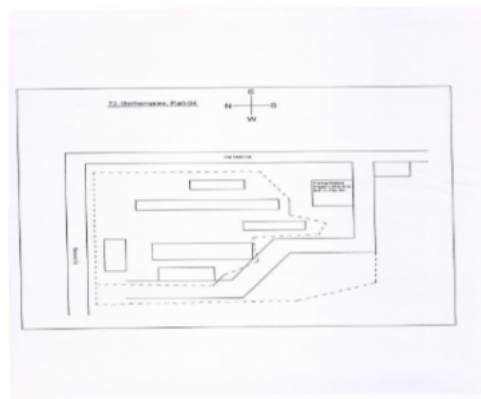

নির্বাচক নিবন্ধন আধিকারিকের স্বাক্ষর

Nazri Naksha

Google Map View

Polling Station Building Front View

Polling Station Front View

Cad View

Key MAP View

1 নাম : বৈশাখী গাঙ্গুলী স্বামীর নাম : শুভজিত গাঙ্গুলী বাড়ির নং : n0324 বয়স : 27 লিঙ্গ : মহিলা	RDH2157444 ফটো উপলব্ধ	2 নাম : চমকি গোস্বামী স্বামীর নাম : শিল্প গোস্বামী বাড়ির নং : n0803 বয়স : 33 লিঙ্গ : মহিলা	RDH2086148 ফটো উপলব্ধ	3 নাম : নন্দিতা হালদার স্বামীর নাম : দিব্যেন্দু হালদার বাড়ির নং : n0004 বয়স : 47 লিঙ্গ : মহিলা	RDH0207167 ফটো উপলব্ধ
4 নাম : জবা সাহা স্বামীর নাম : উত্তম সাহা বাড়ির নং : n0279 বয়স : 50 লিঙ্গ : মহিলা	JRG1707157 ফটো উপলব্ধ	5 নাম : অঞ্জু সরকার স্বামীর নাম : আশীষ কুমার সরকার বাড়ির নং : n0038 বয়স : 59 লিঙ্গ : মহিলা	JRG1786862 ফটো উপলব্ধ	6 নাম : মায়াদেবী স্বামীর নাম : মাহিমুজ্জামান দেবী বাড়ির নং : 1 বয়স : 81 লিঙ্গ : মহিলা	WB/10/063/645002 ফটো উপলব্ধ
7 নাম : মাহিমুজ্জামান দেবী পিতার নাম : মনিমোহন দেবী বাড়ির নং : 1 বয়স : 87 লিঙ্গ : পুরুষ	RDH2427524 ফটো উপলব্ধ	8 নাম : রবীন্দ্রনাথ সাহা পিতার নাম : গৌরীশঙ্কর সাহা বাড়ির নং : 2 বয়স : 71 লিঙ্গ : পুরুষ	WB/10/063/645011 ফটো উপলব্ধ	9 নাম : তপতী সাহা স্বামীর নাম : রবীন্দ্রনাথ সাহা বাড়ির নং : 2 বয়স : 60 লিঙ্গ : মহিলা	RDH2413300 ফটো উপলব্ধ
10 নাম : উত্তম সাহা পিতার নাম : গৌরীশঙ্কর সাহা বাড়ির নং : 2 বয়স : 51 লিঙ্গ : পুরুষ	WB/10/063/645014 ফটো উপলব্ধ	11 নাম : ঋতুপর্ণা সাহা পিতার নাম : রবীন্দ্রনাথ সাহা বাড়ির নং : 2 বয়স : 35 লিঙ্গ : মহিলা	RDH1238773 ফটো উপলব্ধ	12 নাম : শ্রেয়শী সাহা পিতার নাম : সনত সাহা বাড়ির নং : 2 বয়স : 24 লিঙ্গ : মহিলা	RDH2634061 ফটো উপলব্ধ
13 নাম : অয়াসিক মন্ডল মায়ের নাম : সুস্মিতা দেবী মন্ডল বাড়ির নং : 2নং ডোম পাড়া লেন বয়স : 24 লিঙ্গ : পুরুষ	RDH2437671 ফটো উপলব্ধ	14 নাম : ঈশিকা ভক্ত পিতার নাম : সুনীল কুমার ভক্ত বাড়ির নং : 3/এ বয়স : 24 লিঙ্গ : মহিলা	RDH2634632 ফটো উপলব্ধ	15 নাম : পম্পা ভগত স্বামীর নাম : গৌতম ভগত বাড়ির নং : 4 বয়স : 34 লিঙ্গ : মহিলা	RDH1901560 ফটো উপলব্ধ
16 নাম : সাধনা হালদার স্বামীর নাম : শিবপ্রসাদ হালদার বাড়ির নং : 4 বয়স : 76 লিঙ্গ : মহিলা	WB/10/063/645023 ফটো উপলব্ধ	17 নাম : দিব্যেন্দু হালদার পিতার নাম : শঙ্কর প্রসাদ হালদার বাড়ির নং : 4 বয়স : 50 লিঙ্গ : পুরুষ	RDH2412906 ফটো উপলব্ধ	18 নাম : সোম প্রসাদ হালদার পিতার নাম : শিব প্রসাদ হালদার বাড়ির নং : 4 বয়স : 44 লিঙ্গ : পুরুষ	JRG2960565 ফটো উপলব্ধ
19 নাম : চৈতালি হালদার স্বামীর নাম : শুভেন্দু হালদার বাড়ির নং : 4 বয়স : 48 লিঙ্গ : মহিলা	JRG3511680 ফটো উপলব্ধ	20 নাম : তুমা মাহাতো পিতার নাম : দেব অর্ক মাহাতো বাড়ির নং : 5/1 বয়স : 25 লিঙ্গ : মহিলা	RDH2241446 ফটো উপলব্ধ	21 নাম : কৃষ্ণ কঙ্কর দেবী পিতার নাম : গোবিন্দ চন্দ্র দেবী বাড়ির নং : 6 বয়স : 86 লিঙ্গ : পুরুষ	RDH1393040 ফটো উপলব্ধ
22 নাম : আরতি দেবী স্বামীর নাম : কৃষ্ণকঙ্কর দেবী বাড়ির নং : 6 বয়স : 75 লিঙ্গ : মহিলা	RDH2413896 ফটো উপলব্ধ	23 নাম : জয়ন্ত দেবী পিতার নাম : কৃষ্ণকঙ্কর দেবী বাড়ির নং : 6 বয়স : 54 লিঙ্গ : পুরুষ	JRG1178235 ফটো উপলব্ধ	24 নাম : সীমা দেবী স্বামীর নাম : জয়ন্ত দেবী বাড়ির নং : 6 বয়স : 49 লিঙ্গ : মহিলা	JRG3700283 ফটো উপলব্ধ
25 নাম : দেবজ্যোতি ধর পিতার নাম : সমিত কুমার ধর বাড়ির নং : 7 বয়স : 22 লিঙ্গ : পুরুষ	RDH2718369 ফটো উপলব্ধ	26 নাম : সুরত নারায়ণ সাহা পিতার নাম : সত্যনারায়ণ সাহা বাড়ির নং : 7 বয়স : 59 লিঙ্গ : পুরুষ	RDH2413797 ফটো উপলব্ধ	27 নাম : শুভদীপ সাহা পিতার নাম : গৌতম সাহা বাড়ির নং : 7 বয়স : 26 লিঙ্গ : পুরুষ	RDH2157469 ফটো উপলব্ধ
28 নাম : দেবরাজ সাহা পিতার নাম : সুরত নারায়ণ সাহা বাড়ির নং : 7 বয়স : 21 লিঙ্গ : পুরুষ	RDH2746956 ফটো উপলব্ধ	29 নাম : কাজল সাহা কুণ্ডু স্বামীর নাম : সুরত নারায়ণ সাহা বাড়ির নং : 7 বয়স : 49 লিঙ্গ : মহিলা	RDH2413805 ফটো উপলব্ধ	30 নাম : অনিমা দেবী স্বামীর নাম : সুকুমার দেবী বাড়ির নং : 8 বয়স : 76 লিঙ্গ : মহিলা	WB/10/063/645044 ফটো উপলব্ধ