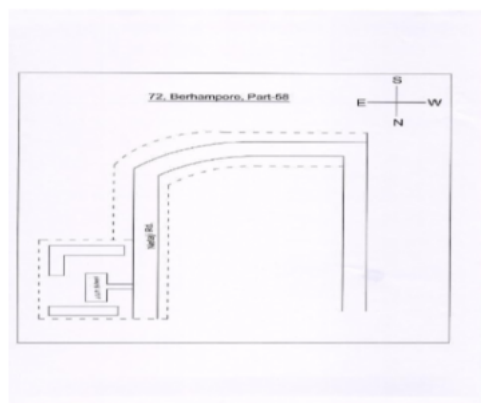

Key MAP View