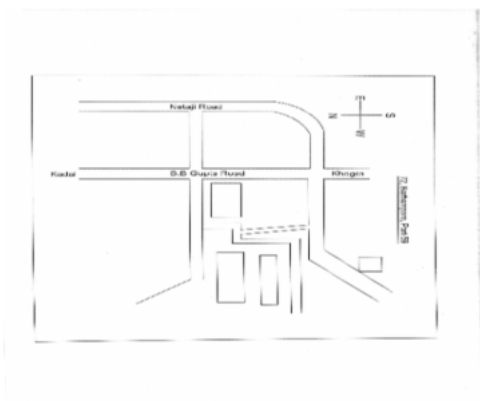

Nazri Naksha