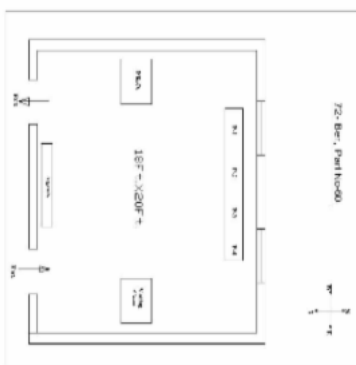

নির্বাচক নিবন্ধন আধিকারিকের স্বাক্ষর

Nazri Naksha

Google Map View

Polling Station Building Front View

Polling Station Front View

Cad View

Key MAP View

1 নাম : জয়িতা বাগচী পিতার নাম: দিব্যেন্দু বাগচী বাড়ির নং : n0407 বয়স : 27 লিঙ্গ : মহিলা	RDH2189686 ফটো উপলব্ধ	2 নাম : সুনীতি বিশ্বাস স্বামীর নাম: জীতেন্দ্র বিশ্বাস বাড়ির নং : n0082 বয়স : 79 লিঙ্গ : মহিলা	JRG1828250 ফটো উপলব্ধ	3 নাম : কল্যাণী বিশ্বাস স্বামীর নাম: দীপক বিশ্বাস বাড়ির নং : n0008 বয়স : 76 লিঙ্গ : মহিলা	JRG1809193 ফটো উপলব্ধ
4 নাম : শোভারানী বিশ্বাস স্বামীর নাম: নিমাই বিশ্বাস বাড়ির নং : n0004 বয়স : 66 লিঙ্গ : মহিলা	JRG1811041 ফটো উপলব্ধ	5 নাম : স্বস্তিকা বিশ্বাস পিতার নাম: কিরন বিশ্বাস বাড়ির নং : n0008 বয়স : 65 লিঙ্গ : মহিলা	JRG1811660 ফটো উপলব্ধ	6 নাম : চন্দন বিশ্বাস পিতার নাম: নারায়ন বিশ্বাস বাড়ির নং : n0082 বয়স : 61 লিঙ্গ : পুরুষ	JRG1827815 ফটো উপলব্ধ
7 নাম : মীরা বিশ্বাস স্বামীর নাম: নিতাই বিশ্বাস বাড়ির নং : n0004 বয়স : 61 লিঙ্গ : মহিলা	JRG1807833 ফটো উপলব্ধ	8 নাম : কাঞ্চন বিশ্বাস পিতার নাম: জীতেন্দ্র বিশ্বাস বাড়ির নং : n0082 বয়স : 60 লিঙ্গ : পুরুষ	JRG1889120 ফটো উপলব্ধ	9 নাম : অঞ্জন বিশ্বাস পিতার নাম: জীতেন্দ্র বিশ্বাস বাড়ির নং : n0082 বয়স : 57 লিঙ্গ : পুরুষ	WB/10/063/627022 ফটো উপলব্ধ
10 নাম : সন্দীপ বিশ্বাস পিতার নাম: দীপক বিশ্বাস বাড়ির নং : n0008 বয়স : 57 লিঙ্গ : পুরুষ	JRG1807494 ফটো উপলব্ধ	11 নাম : বীথিকা বিশ্বাস স্বামীর নাম: চন্দন বিশ্বাস বাড়ির নং : n0082 বয়স : 57 লিঙ্গ : মহিলা	JRG1828243 ফটো উপলব্ধ	12 নাম : শান্তা বিশ্বাস স্বামীর নাম: কাঞ্চন বিশ্বাস বাড়ির নং : n0082 বয়স : 55 লিঙ্গ : মহিলা	JRG1828235 ফটো উপলব্ধ
13 নাম : অশোক বিশ্বাস পিতার নাম: জীতেন্দ্র বিশ্বাস বাড়ির নং : n0082 বয়স : 53 লিঙ্গ : পুরুষ	JRG1828060 ফটো উপলব্ধ	14 নাম : সুদীপ বিশ্বাস পিতার নাম: দীপক বিশ্বাস বাড়ির নং : n0008 বয়স : 52 লিঙ্গ : পুরুষ	JRG1809227 ফটো উপলব্ধ	15 নাম : অনূপ বিশ্বাস পিতার নাম: জীতেন্দ্র বিশ্বাস বাড়ির নং : n0082 বয়স : 51 লিঙ্গ : পুরুষ	JRG1827807 ফটো উপলব্ধ
16 নাম : অনিন্দিতা বিশ্বাস স্বামীর নাম: অঞ্জন বিশ্বাস বাড়ির নং : n0082 বয়স : 49 লিঙ্গ : মহিলা	JRG3497229 ফটো উপলব্ধ	17 নাম : পিক্কী বিশ্বাস স্বামীর নাম: সুদীপ বিশ্বাস বাড়ির নং : n0008 বয়স : 44 লিঙ্গ : মহিলা	RDH1470251 ফটো উপলব্ধ	18 নাম : রাজু বিশ্বাস পিতার নাম: বলাই বিশ্বাস বাড়ির নং : n0004 বয়স : 42 লিঙ্গ : পুরুষ	JRG4137568 ফটো উপলব্ধ
19 নাম : প্রতিমা বিশ্বাস পিতার নাম: বলাই বিশ্বাস বাড়ির নং : n0004 বয়স : 39 লিঙ্গ : মহিলা	JRG4137576 ফটো উপলব্ধ	20 নাম : পূবরী বিশ্বাস (নাগ) স্বামীর নাম: বলাই বিশ্বাস বাড়ির নং : n0348 বয়স : 67 লিঙ্গ : মহিলা	JRG2945236 ফটো উপলব্ধ	21 নাম : অপূর্ব চক্রবর্তী পিতার নাম: সুধীর কুমার চক্রবর্তী বাড়ির নং : n0074 বয়স : 43 লিঙ্গ : পুরুষ	RDH1394717 ফটো উপলব্ধ
22 নাম : দিগ্গি চক্রবর্তী স্বামীর নাম: অপূর্ব চক্রবর্তী বাড়ির নং : n0074 বয়স : 42 লিঙ্গ : মহিলা	RDH0237263 ফটো উপলব্ধ	23 নাম : অনিবার্ণ চক্রবর্তী পিতার নাম: অপূর্ব চক্রবর্তী বাড়ির নং : 36 বয়স : 20 লিঙ্গ : পুরুষ	RDH2819845 ফটো উপলব্ধ	24 নাম : সতীনাথ দাস পিতার নাম: সুধীর দাস বাড়ির নং : n0031 বয়স : 67 লিঙ্গ : পুরুষ	JRG3926565 ফটো উপলব্ধ
25 নাম : গোপীনাথ দাস পিতার নাম: সুধীর কুমার দাস বাড়ির নং : n0031 বয়স : 65 লিঙ্গ : পুরুষ	JRG3497088 ফটো উপলব্ধ	26 নাম : কুহেলিকা রত্না দাস স্বামীর নাম: সতীনাথ দাস বাড়ির নং : n0031 বয়স : 62 লিঙ্গ : মহিলা	JRG1809136 ফটো উপলব্ধ	27 নাম : রাণী দাস স্বামীর নাম: উত্তম দাস বাড়ির নং : n0101 বয়স : 61 লিঙ্গ : মহিলা	JRG3496908 ফটো উপলব্ধ
28 নাম : মালতী দাস স্বামীর নাম: মাধাই দাস বাড়ির নং : n0102 বয়স : 53 লিঙ্গ : মহিলা	JRG3926573 ফটো উপলব্ধ	29 নাম : সঞ্জয় দাস পিতার নাম: জয়দেব দাস বাড়ির নং : n0049 বয়স : 45 লিঙ্গ : পুরুষ	JRG3497138 ফটো উপলব্ধ	30 নাম : দীপালি দাস স্বামীর নাম: মিত্র দাস বাড়ির নং : n0096 বয়স : 45 লিঙ্গ : মহিলা	RDH0237545 ফটো উপলব্ধ