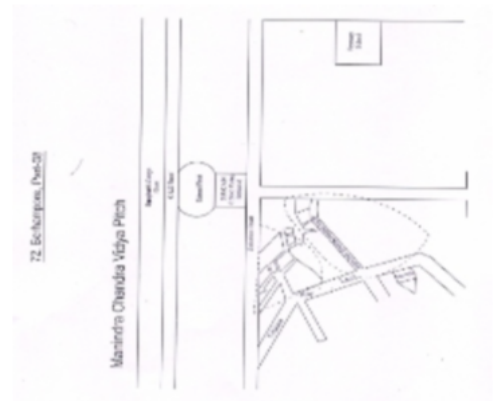

নির্বাচক নিবন্ধন আধিকারিকের স্বাক্ষর

Nazri Naksha

Google Map View

Polling Station Building Front View

Polling Station Front View

Cad View

Key MAP View

1 নাম : প্রদীপ কুমার ভৌমিক পিতার নাম: খগেন্দ্র নাথ ভৌমিক বাড়ির নং : n0015 বয়স : 75 লিঙ্গ : পুরুষ	RDH2312619 ফটো উপলব্ধ	2 নাম : ছায়া শর্মা স্বামীর নাম: প্রফুল্ল শর্মা বাড়ির নং : n0038 বয়স : 74 লিঙ্গ : মহিলা	WB/10/063/714161 ফটো উপলব্ধ	3 নাম : পুষ্প মুখার্জী স্বামীর নাম: সমীর মুখার্জী বাড়ির নং : 1 বয়স : 73 লিঙ্গ : মহিলা	WB/10/063/711002 ফটো উপলব্ধ
4 নাম : অন্তরা মুখার্জী পিতার নাম: সমীর মুখার্জী বাড়ির নং : 1 বয়স : 33 লিঙ্গ : মহিলা	RDH1738582 ফটো উপলব্ধ	5 নাম : সুদীপ কুমার সরকার পিতার নাম: মনোমুদ্র মোহন সরকার বাড়ির নং : 1/A বয়স : 71 লিঙ্গ : পুরুষ	WB/10/063/693379 ফটো উপলব্ধ	6 নাম : অরুণা সরকার স্বামীর নাম: সুদীপ কুমার সরকার বাড়ির নং : 1/A বয়স : 62 লিঙ্গ : মহিলা	WB/10/063/693380 ফটো উপলব্ধ
7 নাম : অগ্নিজিৎ সরকার পিতার নাম: সুদীপ কুমার সরকার বাড়ির নং : 1/A বয়স : 36 লিঙ্গ : পুরুষ	RDH1137041 ফটো উপলব্ধ	8 নাম : বন্দনা রায় পিতার নাম: দিলীপ রায় বাড়ির নং : 2 বয়স : 59 লিঙ্গ : মহিলা	WB/10/063/711006 ফটো উপলব্ধ	9 নাম : সানতনা রায় পিতার নাম: দিলীপ রায় বাড়ির নং : 2 বয়স : 61 লিঙ্গ : মহিলা	RDH2617827 ফটো উপলব্ধ
10 নাম : বাসন্তী চক্রবর্তী স্বামীর নাম: সিদ্ধনাথ চক্রবর্তী বাড়ির নং : 3/1 বয়স : 57 লিঙ্গ : মহিলা	RDH2659316 ফটো উপলব্ধ	11 নাম : শ্রাবনী চক্রবর্তী পিতার নাম: সিদ্ধনাথ চক্রবর্তী বাড়ির নং : 3/1 বয়স : 36 লিঙ্গ : মহিলা	RDH1377886 ফটো উপলব্ধ	12 নাম : কমলকান্তি বাজপেয়ী পিতার নাম: রমেশ বাজপেয়ী বাড়ির নং : 4 বয়স : 51 লিঙ্গ : পুরুষ	WB/10/063/711322 ফটো উপলব্ধ
13 নাম : শুভঙ্কর বাজপেয়ী পিতার নাম: বিশ্বজিৎ বাজপেয়ী বাড়ির নং : 4 বয়স : 24 লিঙ্গ : পুরুষ	RDH2434439 ফটো উপলব্ধ	14 নাম : পিংকি বাজপেয়ী(দেবে) স্বামীর নাম: কমল কান্তি বাজপেয়ী বাড়ির নং : 4 বয়স : 42 লিঙ্গ : মহিলা	RDH1377894 ফটো উপলব্ধ	15 নাম : রীনা চ্যাটার্জী স্বামীর নাম: দিলীপ চ্যাটার্জী বাড়ির নং : 4 বয়স : 69 লিঙ্গ : মহিলা	WB/10/063/711022 ফটো উপলব্ধ
16 নাম : মাধুরিকা চ্যাটার্জী পিতার নাম: দিলীপ কুমার চ্যাটার্জী বাড়ির নং : 4 বয়স : 38 লিঙ্গ : মহিলা	RDH1219039 ফটো উপলব্ধ	17 নাম : চিত্রা দে স্বামীর নাম: সমীর দে বাড়ির নং : 5 বয়স : 79 লিঙ্গ : মহিলা	WB/10/063/711024 ফটো উপলব্ধ	18 নাম : পার্থ প্রতিমা দে পিতার নাম: সমীর দে বাড়ির নং : 5 বয়স : 54 লিঙ্গ : পুরুষ	WB/10/063/711026 ফটো উপলব্ধ
19 নাম : মানসী দে স্বামীর নাম: পার্থ প্রতিমা দে বাড়ির নং : 5 বয়স : 49 লিঙ্গ : মহিলা	JRG1822071 ফটো উপলব্ধ	20 নাম : পলি ঘোষ পিতার নাম: মনোরঞ্জন ঘোষ বাড়ির নং : 5 বয়স : 31 লিঙ্গ : মহিলা	SAF1533702 ফটো উপলব্ধ	21 নাম : জয়ীতা রায় পিতার নাম: জহরলাল রায় বাড়ির নং : 6 বয়স : 48 লিঙ্গ : মহিলা	JRG3554151 ফটো উপলব্ধ
22 নাম : অরিজিৎ রায় পিতার নাম: জহর লাল রায় বাড়ির নং : 6 বয়স : 42 লিঙ্গ : পুরুষ	JRG3554169 ফটো উপলব্ধ	23 নাম : সঞ্জিত কুমার চক্রবর্তী পিতার নাম: কমলা কান্ত চক্রবর্তী বাড়ির নং : 8 বয়স : 79 লিঙ্গ : পুরুষ	RDH2663888 ফটো উপলব্ধ	24 নাম : মায়ী চক্রবর্তী স্বামীর নাম: সঞ্জিত কুমার চক্রবর্তী বাড়ির নং : 8 বয়স : 73 লিঙ্গ : মহিলা	RDH2663870 ফটো উপলব্ধ
25 নাম : দেবী ঠাকুর স্বামীর নাম: সুশীল ঠাকুর বাড়ির নং : 9 বয়স : 93 লিঙ্গ : মহিলা	WB/10/063/711041 ফটো উপলব্ধ	26 নাম : শুভ্রনীল ঠাকুর পিতার নাম: জয়দেব ঠাকুর বাড়ির নং : 9 বয়স : 48 লিঙ্গ : পুরুষ	JRG3554219 ফটো উপলব্ধ	27 নাম : মঞ্জু বসাক স্বামীর নাম: সত্যনারায়ণ বসাক বাড়ির নং : 10 বয়স : 83 লিঙ্গ : মহিলা	JRG3554243 ফটো উপলব্ধ
28 নাম : জয়ন্তী বসাক পিতার নাম: সত্যনারায়ণ বসাক বাড়ির নং : 10 বয়স : 51 লিঙ্গ : মহিলা	WB/10/063/711046 ফটো উপলব্ধ	29 নাম : সুদীপ্ত বসাক পিতার নাম: সত্যনারায়ণ বসাক বাড়ির নং : 10 বয়স : 49 লিঙ্গ : পুরুষ	WB/10/063/711047 ফটো উপলব্ধ	30 নাম : অংশুমান ভট্টাচার্যী পিতার নাম: অসীম কুমার ভট্টাচার্যী বাড়ির নং : 10 বয়স : 22 লিঙ্গ : পুরুষ	RDH2687762 ফটো উপলব্ধ