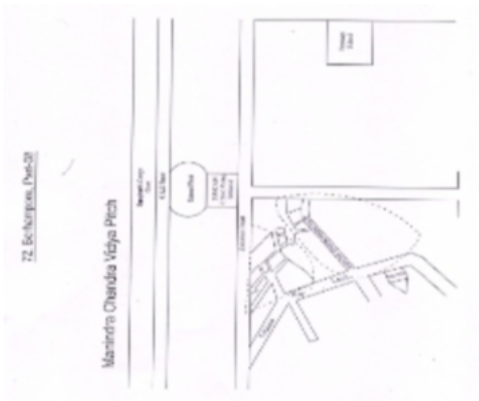

নির্বাচক নিবন্ধন আধিকারিকের স্বাক্ষর

Nazri Naksha

Google Map View

Polling Station Building Front View

Polling Station Front View

Cad View

Key MAP View

1 নাম : প্রদীপ কুমার ভৌমিক পিতার নাম: খগেন্দ্র নাথ ভৌমিক বাড়ির নং : n0015 বয়স : 75 লিঙ্গ : পুরুষ	RDH2312619 ফটো উপলব্ধ	2 নাম : ছায়া শর্মা স্বামীর নাম: প্রফুল্ল শর্মা বাড়ির নং : n0038 বয়স : 74 লিঙ্গ : মহিলা	WB/10/063/714161 ফটো উপলব্ধ	3 নাম : পুষ্প মুখার্জী স্বামীর নাম: সমীর মুখার্জী বাড়ির নং : 1 বয়স : 73 লিঙ্গ : মহিলা	WB/10/063/711002 ফটো উপলব্ধ
4 নাম : অন্তরা মুখার্জী পিতার নাম: সমীর মুখার্জী বাড়ির নং : 1 বয়স : 33 লিঙ্গ : মহিলা	RDH1738582 ফটো উপলব্ধ	5 নাম : সুদীপ কুমার সরকার পিতার নাম: মনোমুদ্র মোহন সরকার বাড়ির নং : 1/A বয়স : 71 লিঙ্গ : পুরুষ	WB/10/063/693379 ফটো উপলব্ধ	6 নাম : অরুণা সরকার স্বামীর নাম: সুদীপ কুমার সরকার বাড়ির নং : 1/A বয়স : 62 লিঙ্গ : মহিলা	WB/10/063/693380 ফটো উপলব্ধ
7 নাম : অগ্নিজিৎ সরকার পিতার নাম: সুদীপ কুমার সরকার বাড়ির নং : 1/A বয়স : 36 লিঙ্গ : পুরুষ	RDH1137041 ফটো উপলব্ধ	8 নাম : বন্দনা রায় পিতার নাম: দিলীপ রায় বাড়ির নং : 2 বয়স : 59 লিঙ্গ : মহিলা	WB/10/063/711006 ফটো উপলব্ধ	9 নাম : সানতনা রায় পিতার নাম: দিলীপ রায় বাড়ির নং : 2 বয়স : 61 লিঙ্গ : মহিলা	RDH2617827 ফটো উপলব্ধ
10 নাম : বাসন্তী চক্রবর্তী স্বামীর নাম: সিদ্ধনাথ চক্রবর্তী বাড়ির নং : 3/1 বয়স : 57 লিঙ্গ : মহিলা	RDH2659316 ফটো উপলব্ধ	11 নাম : শ্রাবনী চক্রবর্তী পিতার নাম: সিদ্ধনাথ চক্রবর্তী বাড়ির নং : 3/1 বয়স : 36 লিঙ্গ : মহিলা	RDH1377886 ফটো উপলব্ধ	12 নাম : কমলকান্তি বাজপেয়ী পিতার নাম: রমেশ বাজপেয়ী বাড়ির নং : 4 বয়স : 51 লিঙ্গ : পুরুষ	WB/10/063/711322 ফটো উপলব্ধ
13 নাম : শুভঙ্কর বাজপেয়ী পিতার নাম: বিশ্বজিৎ বাজপেয়ী বাড়ির নং : 4 বয়স : 24 লিঙ্গ : পুরুষ	RDH2434439 ফটো উপলব্ধ	14 নাম : পিংকি বাজপেয়ী(দেবে) স্বামীর নাম: কমল কান্তি বাজপেয়ী বাড়ির নং : 4 বয়স : 42 লিঙ্গ : মহিলা	RDH1377894 ফটো উপলব্ধ	15 নাম : রীনা চ্যাটার্জী স্বামীর নাম: দিলীপ চ্যাটার্জী বাড়ির নং : 4 বয়স : 69 লিঙ্গ : মহিলা	WB/10/063/711022 ফটো উপলব্ধ
16 নাম : মাধুরিকা চ্যাটার্জী পিতার নাম: দিলীপ কুমার চ্যাটার্জী বাড়ির নং : 4 বয়স : 38 লিঙ্গ : মহিলা	RDH1219039 ফটো উপলব্ধ	17 নাম : চিত্রা দে স্বামীর নাম: সমীর দে বাড়ির নং : 5 বয়স : 79 লিঙ্গ : মহিলা	WB/10/063/711024 ফটো উপলব্ধ	18 নাম : পার্থ প্রতিমা দে পিতার নাম: সমীর দে বাড়ির নং : 5 বয়স : 54 লিঙ্গ : পুরুষ	WB/10/063/711026 ফটো উপলব্ধ
19 নাম : মানসী দে স্বামীর নাম: পার্থ প্রতিমা দে বাড়ির নং : 5 বয়স : 49 লিঙ্গ : মহিলা	JRG1822071 ফটো উপলব্ধ	20 নাম : পলি ঘোষ পিতার নাম: মনোরঞ্জন ঘোষ বাড়ির নং : 5 বয়স : 31 লিঙ্গ : মহিলা	SAF1533702 ফটো উপলব্ধ	21 নাম : জয়ীতা রায় পিতার নাম: জহরলাল রায় বাড়ির নং : 6 বয়স : 48 লিঙ্গ : মহিলা	JRG3554151 ফটো উপলব্ধ
22 নাম : অরিজিৎ রায় পিতার নাম: জহর লাল রায় বাড়ির নং : 6 বয়স : 42 লিঙ্গ : পুরুষ	JRG3554169 ফটো উপলব্ধ	23 নাম : সঞ্জিত কুমার চক্রবর্তী পিতার নাম: কমলা কান্ত চক্রবর্তী বাড়ির নং : 8 বয়স : 79 লিঙ্গ : পুরুষ	RDH2663888 ফটো উপলব্ধ	24 নাম : মায়ী চক্রবর্তী স্বামীর নাম: সঞ্জিত কুমার চক্রবর্তী বাড়ির নং : 8 বয়স : 73 লিঙ্গ : মহিলা	RDH2663870 ফটো উপলব্ধ
25 নাম : দেবী ঠাকুর স্বামীর নাম: সুশীল ঠাকুর বাড়ির নং : 9 বয়স : 93 লিঙ্গ : মহিলা	WB/10/063/711041 ফটো উপলব্ধ	26 নাম : শুভ্রনীল ঠাকুর পিতার নাম: জয়দেব ঠাকুর বাড়ির নং : 9 বয়স : 48 লিঙ্গ : পুরুষ	JRG3554219 ফটো উপলব্ধ	27 নাম : মঞ্জু বসাক স্বামীর নাম: সত্যনারায়ণ বসাক বাড়ির নং : 10 বয়স : 83 লিঙ্গ : মহিলা	JRG3554243 ফটো উপলব্ধ
28 নাম : জয়ন্তী বসাক পিতার নাম: সত্যনারায়ণ বসাক বাড়ির নং : 10 বয়স : 51 লিঙ্গ : মহিলা	WB/10/063/711046 ফটো উপলব্ধ	29 নাম : সুদীপ্ত বসাক পিতার নাম: সত্যনারায়ণ বসাক বাড়ির নং : 10 বয়স : 49 লিঙ্গ : পুরুষ	WB/10/063/711047 ফটো উপলব্ধ	30 নাম : অংশুমান ভট্টাচার্যী পিতার নাম: অসীম কুমার ভট্টাচার্যী বাড়ির নং : 10 বয়স : 22 লিঙ্গ : পুরুষ	RDH2687762 ফটো উপলব্ধ