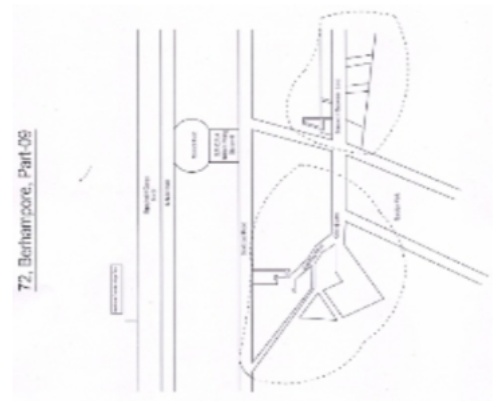

নির্বাচক নিবন্ধন আধিকারিকের স্বাক্ষর

Nazri Naksha

Google Map View

Polling Station Building Front View

Polling Station Front View

Cad View

Key MAP View

বিধানসভা নির্বাচনক্ষেত্রের নং, নাম : 72-বহরমপুর
ভাগ নং, নাম : 1-বেনুয়ারী গোস্বামী লেন