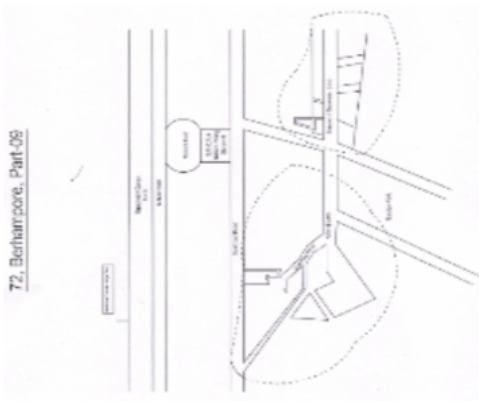

নির্বাচক নিবন্ধন আধিকারিকের স্বাক্ষর

Nazri Naksha

Google Map View

Polling Station Building Front View

Polling Station Front View

Cad View

Key MAP View

বিধানসভা নির্বাচনক্ষেত্রের নং, নাম : 72-বহরমপুর
ভাগ নং, নাম : 1-বেনুয়ারী গোস্বামী লেন