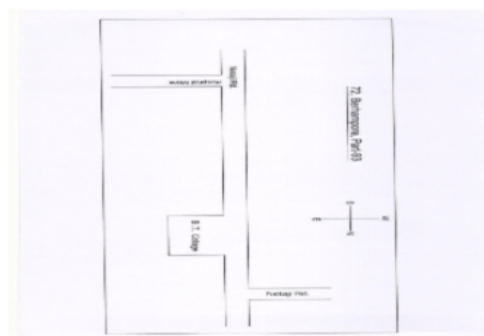

নির্বাচক নিবন্ধন আধিকারিকের স্বাক্ষর

Nazri Naksha

Google Map View

Polling Station Building Front View

Polling Station Front View

Cad View

Key MAP View

বিধানসভা নির্বাচনক্ষেত্রের নং, নাম : 72-বহরমপুর
ভাগ নং, নাম : 1-নেতাজী রোড(গৃহ নং76-178)