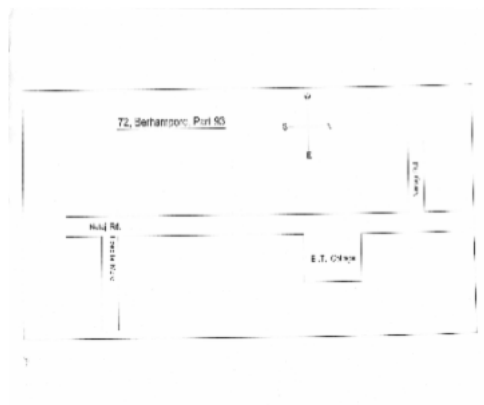

নির্বাচক নিবন্ধন আধিকারিকের স্বাক্ষর

Nazri Naksha

Google Map View

Polling Station Building Front View

Polling Station Front View

Cad View

Key MAP View

বিধানসভা নির্বাচনক্ষেত্রের নং, নাম : 72-বহরমপুর
ভাগ নং, নাম : 1-নেতাজী রোড(গৃহ নং76-178)