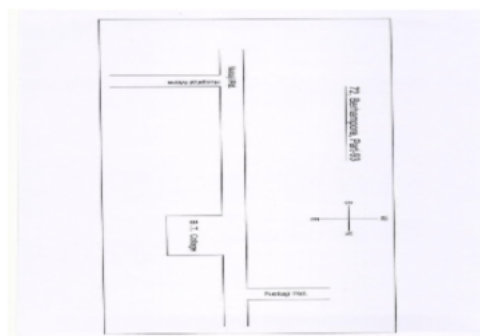

নির্বাচক নিবন্ধন আধিকারিকের স্বাক্ষর

Nazri Naksha

Google Map View

Polling Station Building Front View

Polling Station Front View

Cad View

Key MAP View

বিধানসভা নির্বাচনক্ষেত্রের নং, নাম : 72-বহরমপুর
ভাগ নং, নাম : 1-নেতাজী রোড(গৃহ নং76-178)