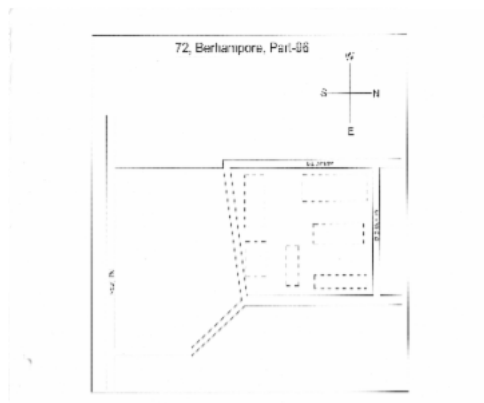

নির্বাচক নিবন্ধন আধিকারিকের স্বাক্ষর

Nazri Naksha

Google Map View

Polling Station Building Front View

Polling Station Front View

Cad View

Key MAP View

1 নাম : কাকুলী লালা স্বামীর নাম: সন্তু লালা বাড়ির নং : n0248 বয়স : 44 লিঙ্গ : মহিলা	RDH1850783 ফটো উপলব্ধ	2 নাম : শর্মিষ্ঠা চক্রবর্তী স্বামীর নাম: শুভজিৎ ভট্টাচার্য্য বাড়ির নং : n0303 বয়স : 36 লিঙ্গ : মহিলা	RDH0777698 ফটো উপলব্ধ	3 নাম : শঙ্কর দে পিতার নাম: সুকুমার চন্দ্র দে বাড়ির নং : n0076 বয়স : 62 লিঙ্গ : পুরুষ	RDH1631274 ফটো উপলব্ধ
4 নাম : মৌসুমী দে সরকার স্বামীর নাম: কুনাল দে বাড়ির নং : n0301 বয়স : 43 লিঙ্গ : মহিলা	JDW2097343 ফটো উপলব্ধ	5 নাম : সৈয়দ আব্বাস আলী পিতার নাম: সৈয়দ মাহমুদ আলী বাড়ির নং : n0025 বয়স : 50 লিঙ্গ : পুরুষ	RDH2133973 ফটো উপলব্ধ	6 নাম : সুলেখা মুখার্জী স্বামীর নাম: অরুণ কুমার মুখার্জী বাড়ির নং : n0045 বয়স : 70 লিঙ্গ : মহিলা	RDH0368589 ফটো উপলব্ধ
7 নাম : মৌসুমী মুখার্জী স্বামীর নাম: অজয় কুমার মুখার্জী বাড়ির নং : n0251 বয়স : 42 লিঙ্গ : মহিলা	RDH1850825 ফটো উপলব্ধ	8 নাম : মৌমিতা মুখোপাধ্যায় স্বামীর নাম: অরিন্দম মুখোপাধ্যায় বাড়ির নং : n0046 বয়স : 43 লিঙ্গ : মহিলা	RDH1374701 ফটো উপলব্ধ	9 নাম : শালিনী মুখোপাধ্যায় (ভট্টাচার্য্য) স্বামীর নাম: সঞ্জয় মুখোপাধ্যায় বাড়ির নং : n0036 বয়স : 51 লিঙ্গ : মহিলা	WB/10/063/705674 ফটো উপলব্ধ
10 নাম : টিনা সেনগুপ্ত স্বামীর নাম: জয়প্রসাদ সেনগুপ্ত বাড়ির নং : n0247 বয়স : 31 লিঙ্গ : মহিলা	RDH1850775 ফটো উপলব্ধ	11 নাম : মায়ারানী শর্মা স্বামীর নাম: পরিমল শর্মা বাড়ির নং : n0032 বয়স : 78 লিঙ্গ : মহিলা	JRG3913241 ফটো উপলব্ধ	12 নাম : পল্লব শর্মা পিতার নাম: পরিমল শর্মা বাড়ির নং : n0032 বয়স : 60 লিঙ্গ : পুরুষ	WB/10/063/648082 ফটো উপলব্ধ
13 নাম : ছন্দা শর্মা স্বামীর নাম: পল্লব শর্মা বাড়ির নং : n0032 বয়স : 52 লিঙ্গ : মহিলা	WB/10/063/648083 ফটো উপলব্ধ	14 নাম : সুপর্ণা তালুকদার রায় পিতার নাম: সুপ্রিয় তালুকদার বাড়ির নং : n0304 বয়স : 36 লিঙ্গ : মহিলা	RDH1240050 ফটো উপলব্ধ	15 নাম : মলি ঘোষ (রায়) স্বামীর নাম: সুজয় রায় বাড়ির নং : 1 বয়স : 33 লিঙ্গ : মহিলা	RDH2069409 ফটো উপলব্ধ
16 নাম : কুনাল দে পিতার নাম: দুগাপদ দে বাড়ির নং : 1 বয়স : 47 লিঙ্গ : পুরুষ	RDH2009868 ফটো উপলব্ধ	17 নাম : কেকা নন্দী (সিংহ) স্বামীর নাম: সোমেশ চন্দ্র সিংহ বাড়ির নং : 1 বয়স : 64 লিঙ্গ : মহিলা	WB/12/080/030024 ফটো উপলব্ধ	18 নাম : চন্দনচরণ রায় পিতার নাম: ভবানীচরণ রায় বাড়ির নং : 1 বয়স : 61 লিঙ্গ : পুরুষ	JRG1761220 ফটো উপলব্ধ
19 নাম : শেফালী রায় স্বামীর নাম: স্বপন রায় বাড়ির নং : 1 বয়স : 57 লিঙ্গ : মহিলা	RDH2667814 ফটো উপলব্ধ	20 নাম : রঘুনাথ চরণ রায় পিতার নাম: ভবানী চরণ রায় বাড়ির নং : 1 বয়স : 65 লিঙ্গ : পুরুষ	RDH2354306 ফটো উপলব্ধ	21 নাম : স্বপ্না রায় স্বামীর নাম: রঘুনাথ চরণ রায় বাড়ির নং : 1 বয়স : 55 লিঙ্গ : মহিলা	RDH2354272 ফটো উপলব্ধ
22 নাম : বিজয় রায় মায়ের নাম: সেফালী রায় বাড়ির নং : 1 বয়স : 37 লিঙ্গ : পুরুষ	RDH2290070 ফটো উপলব্ধ	23 নাম : নিরঞ্জন সাহা পিতার নাম: গোলকবিহারী সাহা বাড়ির নং : 1 বয়স : 62 লিঙ্গ : পুরুষ	WB/10/063/585021 ফটো উপলব্ধ	24 নাম : জবা সাহা স্বামীর নাম: সুনীল সাহা বাড়ির নং : 1 বয়স : 61 লিঙ্গ : মহিলা	WB/10/063/585036 ফটো উপলব্ধ
25 নাম : রবি সাহা পিতার নাম: রতন সাহা বাড়ির নং : 1 বয়স : 58 লিঙ্গ : পুরুষ	RDH1958461 ফটো উপলব্ধ	26 নাম : পুষ্প সাহা স্বামীর নাম: নিরঞ্জন সাহা বাড়ির নং : 1 বয়স : 56 লিঙ্গ : মহিলা	WB/10/063/585022 ফটো উপলব্ধ	27 নাম : অরুনা সাহা স্বামীর নাম: নন্দদুলাল সাহা বাড়ির নং : 1 বয়স : 51 লিঙ্গ : মহিলা	RDH0367516 ফটো উপলব্ধ
28 নাম : শিখা স্বামীর নাম: রবি সাহা বাড়ির নং : 1 বয়স : 45 লিঙ্গ : মহিলা	RDH1958453 ফটো উপলব্ধ	29 নাম : রণজিত সাহা পিতার নাম: রতন সাহা বাড়ির নং : 1/ বয়স : 50 লিঙ্গ : পুরুষ	WB/10/063/585019 ফটো উপলব্ধ	30 নাম : নবনিতা মিত্র পিতার নাম: আজল কুমার মিত্র বাড়ির নং : 1/1/এ বয়স : 24 লিঙ্গ : মহিলা	RDH2492130 ফটো উপলব্ধ