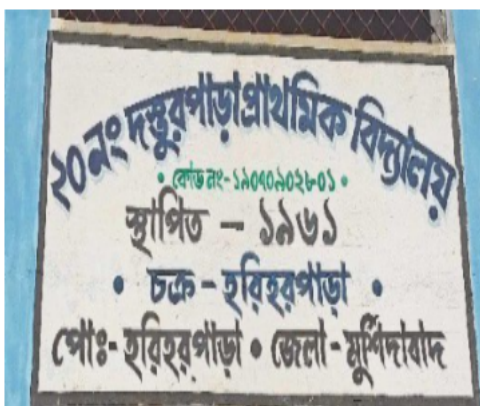

নির্বাচক নিবন্ধন আধিকারিকের স্বাক্ষর

Nazri Naksha

Google Map View

Polling Station Building Front View

Polling Station Front View

Cad View

Key MAP View

1 নাম : গোলসোনানারা বিবি স্বামীর নাম: আইনুল বিশ্বাস বাড়ির নং : n0054 বয়স : 56 লিঙ্গ : মহিলা	DRC0457184 ফটো উপলব্ধ	2 নাম : মেহেরাজ বিশ্বাস পিতার নাম: আইনুল বিশ্বাস বাড়ির নং : n0054 বয়স : 30 লিঙ্গ : পুরুষ	XMB1598085 ফটো উপলব্ধ	3 নাম : মাসেদুল বিশ্বাস পিতার নাম: জিল্লু বিশ্বাস বাড়ির নং : n0054 বয়স : 49 লিঙ্গ : পুরুষ	DRC0457192 ফটো উপলব্ধ
4 নাম : কহিদা বিবি স্বামীর নাম: তাজিত মন্ডল বাড়ির নং : n0037 বয়স : 63 লিঙ্গ : মহিলা	DRC0458141 ফটো উপলব্ধ	5 নাম : সাবিনা খাতুন স্বামীর নাম: মোঃ রাজ্জাক আলী সেখ বাড়ির নং : এন0097 বয়স : 28 লিঙ্গ : মহিলা	XMB2451987 ফটো উপলব্ধ	6 নাম : মাছেরা বেওয়া স্বামীর নাম: সাদের সেখ মন্ডল বাড়ির নং : n0049 বয়স : 77 লিঙ্গ : মহিলা	DRC0458489 ফটো উপলব্ধ
7 নাম : রহেদ মণ্ডল পিতার নাম: সাদেক মণ্ডল বাড়ির নং : n0049 বয়স : 58 লিঙ্গ : পুরুষ	WB/09/062/273361 ফটো উপলব্ধ	8 নাম : আরিফ আসলাম মণ্ডল পিতার নাম: সাজাহান মণ্ডল বাড়ির নং : n0077 বয়স : 35 লিঙ্গ : পুরুষ	XMB1270412 ফটো উপলব্ধ	9 নাম : মুস্তফা মোল্লা পিতার নাম: সুরাত মোল্লা বাড়ির নং : n0077 বয়স : 51 লিঙ্গ : পুরুষ	WB/09/062/273035 ফটো উপলব্ধ
10 নাম : মোসাঃ মল্লিকা বিবি স্বামীর নাম: বাসারুল সেখ বাড়ির নং : n0152 বয়স : 27 লিঙ্গ : মহিলা	XMB1752997 ফটো উপলব্ধ	11 নাম : মিজানুর রহমান পিতার নাম: খেজমত সেখ বাড়ির নং : n0160 বয়স : 26 লিঙ্গ : পুরুষ	XMB1817378 ফটো উপলব্ধ	12 নাম : জ্যোতা খাতুন স্বামীর নাম: সহেল মণ্ডল বাড়ির নং : n0161 বয়স : 30 লিঙ্গ : মহিলা	XMB1817386 ফটো উপলব্ধ
13 নাম : মুর্শিদা খাতুন পিতার নাম: মজল সেখ বাড়ির নং : n0170 বয়স : 26 লিঙ্গ : মহিলা	XMB1817477 ফটো উপলব্ধ	14 নাম : জুলেখা বিবি স্বামীর নাম: রবিউল ইসলাম বাড়ির নং : n0171 বয়স : 31 লিঙ্গ : মহিলা	XMB1817485 ফটো উপলব্ধ	15 নাম : মেরিনা বিবি স্বামীর নাম: আব্দুল হাসান বাড়ির নং : n0174 বয়স : 28 লিঙ্গ : মহিলা	XMB1817519 ফটো উপলব্ধ
16 নাম : সারভানু বিবি স্বামীর নাম: নুরুল সেখ বাড়ির নং : n0143 বয়স : 55 লিঙ্গ : মহিলা	DRC0454967 ফটো উপলব্ধ	17 নাম : হামেদা বেওয়া স্বামীর নাম: করিম বিশ্বাস বাড়ির নং : n0019 বয়স : 55 লিঙ্গ : মহিলা	WB/09/062/273353 ফটো উপলব্ধ	18 নাম : মেহেরননেসা বিবি স্বামীর নাম: লিয়াকত সেখ বাড়ির নং : n0038 বয়স : 59 লিঙ্গ : মহিলা	DRC0458240 ফটো উপলব্ধ
19 নাম : মো. মেসারুল হোসেন পিতার নাম: লিয়াকত সেখ বাড়ির নং : n0038 বয়স : 43 লিঙ্গ : পুরুষ	DRC2078046 ফটো উপলব্ধ	20 নাম : হাবিবুর রহমান পিতার নাম: লিয়াকত সেখ বাড়ির নং : n0038 বয়স : 36 লিঙ্গ : পুরুষ	XMB0957720 ফটো উপলব্ধ	21 নাম : মুশারফ সেখ পিতার নাম: হারানী সেখ বাড়ির নং : n0038 বয়স : 56 লিঙ্গ : পুরুষ	DRC0458257 ফটো উপলব্ধ
22 নাম : মুছেদা বিবি স্বামীর নাম: হুমায়ুন সেখ বাড়ির নং : n0038 বয়স : 59 লিঙ্গ : মহিলা	WB/09/062/273634 ফটো উপলব্ধ	23 নাম : সাত্তার মেহেনা পিতার নাম: ইকরাম মেহেনা বাড়ির নং : n0039 বয়স : 54 লিঙ্গ : পুরুষ	DRC0460279 ফটো উপলব্ধ	24 নাম : কুদ্দুস সেখ পিতার নাম: জেকের সেখ বাড়ির নং : n0088 বয়স : 72 লিঙ্গ : পুরুষ	WB/09/062/273651 ফটো উপলব্ধ
25 নাম : বিলকিয়াস বিবি স্বামীর নাম: এহেসান সেখ বাড়ির নং : n0093 বয়স : 61 লিঙ্গ : মহিলা	WB/09/062/273645 ফটো উপলব্ধ	26 নাম : খোসমিনা বিবি স্বামীর নাম: সজিবর সেখ বাড়ির নং : এন0056 বয়স : 45 লিঙ্গ : মহিলা	XMB0342261 ফটো উপলব্ধ	27 নাম : আসরাফুল সেখ পিতার নাম: খদর সেখ বাড়ির নং : n0056 বয়স : 41 লিঙ্গ : পুরুষ	XMB0342279 ফটো উপলব্ধ
28 নাম : নাজীনা বিবি স্বামীর নাম: গাজী রহমান সেখ বাড়ির নং : n0033 বয়স : 66 লিঙ্গ : মহিলা	WB/09/062/273803 ফটো উপলব্ধ	29 নাম : সেলিম সেখ পিতার নাম: গাজী রহমান সেখ বাড়ির নং : n0033 বয়স : 43 লিঙ্গ : পুরুষ	DRC2635324 ফটো উপলব্ধ	30 নাম : জমজমা বিবি স্বামীর নাম: সেলিম সেখ বাড়ির নং : n0033 বয়স : 33 লিঙ্গ : মহিলা	XMB1378611 ফটো উপলব্ধ