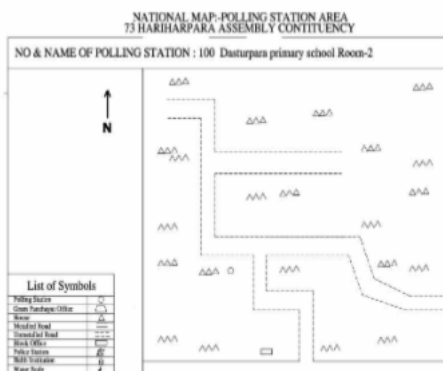

নির্বাচক নিবন্ধন আধিকারিকের স্বাক্ষর

Nazri Naksha

Google Map View

Polling Station Building Front View

Polling Station Front View

Cad View

Key MAP View

1 নাম : গোলসোনানারা বিবি স্বামীর নাম: আইনুল বিশ্বাস বাড়ির নং : n0054 বয়স : 56 লিঙ্গ : মহিলা	DRC0457184 ফটো উপলব্ধ	2 নাম : মেহেরাজ বিশ্বাস পিতার নাম: আইনুল বিশ্বাস বাড়ির নং : n0054 বয়স : 30 লিঙ্গ : পুরুষ	XMB1598085 ফটো উপলব্ধ	3 নাম : মাসেদুল বিশ্বাস পিতার নাম: জিল্লু বিশ্বাস বাড়ির নং : n0054 বয়স : 49 লিঙ্গ : পুরুষ	DRC0457192 ফটো উপলব্ধ
4 নাম : কহিদা বিবি স্বামীর নাম: তাজিত মন্ডল বাড়ির নং : n0037 বয়স : 63 লিঙ্গ : মহিলা	DRC0458141 ফটো উপলব্ধ	5 নাম : সাবিনা খাতুন স্বামীর নাম: মোঃ রাজ্জাক আলী সেখ বাড়ির নং : এন0097 বয়স : 28 লিঙ্গ : মহিলা	XMB2451987 ফটো উপলব্ধ	6 নাম : মাছেরা বেওয়া স্বামীর নাম: সাদের সেখ মন্ডল বাড়ির নং : n0049 বয়স : 77 লিঙ্গ : মহিলা	DRC0458489 ফটো উপলব্ধ
7 নাম : রহেদ মণ্ডল পিতার নাম: সাদেক মণ্ডল বাড়ির নং : n0049 বয়স : 58 লিঙ্গ : পুরুষ	WB/09/062/273361 ফটো উপলব্ধ	8 নাম : আরিফ আসলাম মণ্ডল পিতার নাম: সাজাহান মণ্ডল বাড়ির নং : n0077 বয়স : 35 লিঙ্গ : পুরুষ	XMB1270412 ফটো উপলব্ধ	9 নাম : মুস্তফা মোল্লা পিতার নাম: সুরাত মোল্লা বাড়ির নং : n0077 বয়স : 51 লিঙ্গ : পুরুষ	WB/09/062/273035 ফটো উপলব্ধ
10 নাম : মোসাঃ মল্লিকা বিবি স্বামীর নাম: বাসারুল সেখ বাড়ির নং : n0152 বয়স : 27 লিঙ্গ : মহিলা	XMB1752997 ফটো উপলব্ধ	11 নাম : মিজানুর রহমান পিতার নাম: খেজমত সেখ বাড়ির নং : n0160 বয়স : 26 লিঙ্গ : পুরুষ	XMB1817378 ফটো উপলব্ধ	12 নাম : জ্যোতা খাতুন স্বামীর নাম: সহেল মণ্ডল বাড়ির নং : n0161 বয়স : 30 লিঙ্গ : মহিলা	XMB1817386 ফটো উপলব্ধ
13 নাম : মুর্শিদা খাতুন পিতার নাম: মজল সেখ বাড়ির নং : n0170 বয়স : 26 লিঙ্গ : মহিলা	XMB1817477 ফটো উপলব্ধ	14 নাম : জুলেখা বিবি স্বামীর নাম: রবিউল ইসলাম বাড়ির নং : n0171 বয়স : 31 লিঙ্গ : মহিলা	XMB1817485 ফটো উপলব্ধ	15 নাম : মেরিনা বিবি স্বামীর নাম: আব্দুল হাসান বাড়ির নং : n0174 বয়স : 28 লিঙ্গ : মহিলা	XMB1817519 ফটো উপলব্ধ
16 নাম : সারভানু বিবি স্বামীর নাম: নুরুল সেখ বাড়ির নং : n0143 বয়স : 55 লিঙ্গ : মহিলা	DRC0454967 ফটো উপলব্ধ	17 নাম : হামেদা বেওয়া স্বামীর নাম: করিম বিশ্বাস বাড়ির নং : n0019 বয়স : 55 লিঙ্গ : মহিলা	WB/09/062/273353 ফটো উপলব্ধ	18 নাম : মেহেরননেসা বিবি স্বামীর নাম: লিয়াকত সেখ বাড়ির নং : n0038 বয়স : 59 লিঙ্গ : মহিলা	DRC0458240 ফটো উপলব্ধ
19 নাম : মো. মেসারুল হোসেন পিতার নাম: লিয়াকত সেখ বাড়ির নং : n0038 বয়স : 43 লিঙ্গ : পুরুষ	DRC2078046 ফটো উপলব্ধ	20 নাম : হাবিবুর রহমান পিতার নাম: লিয়াকত সেখ বাড়ির নং : n0038 বয়স : 36 লিঙ্গ : পুরুষ	XMB0957720 ফটো উপলব্ধ	21 নাম : মুশারফ সেখ পিতার নাম: হারানী সেখ বাড়ির নং : n0038 বয়স : 56 লিঙ্গ : পুরুষ	DRC0458257 ফটো উপলব্ধ
22 নাম : মুছেদা বিবি স্বামীর নাম: হুমায়ুন সেখ বাড়ির নং : n0038 বয়স : 59 লিঙ্গ : মহিলা	WB/09/062/273634 ফটো উপলব্ধ	23 নাম : সাত্তার মেহেনা পিতার নাম: ইকরাম মেহেনা বাড়ির নং : n0039 বয়স : 54 লিঙ্গ : পুরুষ	DRC0460279 ফটো উপলব্ধ	24 নাম : কুদ্দুস সেখ পিতার নাম: জেকের সেখ বাড়ির নং : n0088 বয়স : 72 লিঙ্গ : পুরুষ	WB/09/062/273651 ফটো উপলব্ধ
25 নাম : বিলকিয়াস বিবি স্বামীর নাম: এহেসান সেখ বাড়ির নং : n0093 বয়স : 61 লিঙ্গ : মহিলা	WB/09/062/273645 ফটো উপলব্ধ	26 নাম : খোসমিনা বিবি স্বামীর নাম: সজিবর সেখ বাড়ির নং : এন0056 বয়স : 45 লিঙ্গ : মহিলা	XMB0342261 ফটো উপলব্ধ	27 নাম : আসরাফুল সেখ পিতার নাম: খদর সেখ বাড়ির নং : n0056 বয়স : 41 লিঙ্গ : পুরুষ	XMB0342279 ফটো উপলব্ধ
28 নাম : নাজীনা বিবি স্বামীর নাম: গাজী রহমান সেখ বাড়ির নং : n0033 বয়স : 66 লিঙ্গ : মহিলা	WB/09/062/273803 ফটো উপলব্ধ	29 নাম : সেলিম সেখ পিতার নাম: গাজী রহমান সেখ বাড়ির নং : n0033 বয়স : 43 লিঙ্গ : পুরুষ	DRC2635324 ফটো উপলব্ধ	30 নাম : জমজমা বিবি স্বামীর নাম: সেলিম সেখ বাড়ির নং : n0033 বয়স : 33 লিঙ্গ : মহিলা	XMB1378611 ফটো উপলব্ধ