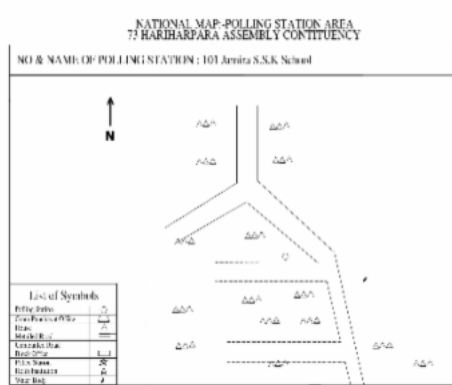

Nazri Naksha