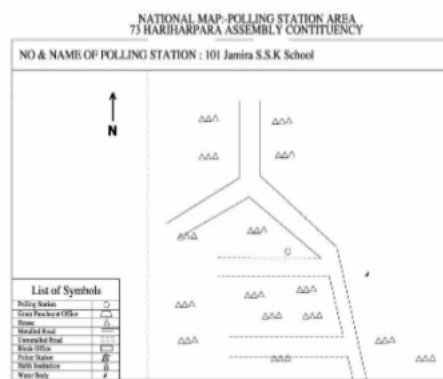

নির্বাচক নিবন্ধন আধিকারিকের স্বাক্ষর

Nazri Naksha

Google Map View

Polling Station Building Front View

Polling Station Front View

Cad View

Key MAP View

1 নাম : জাকির হোসেন পিতার নাম: জানমোহাম্মদ মণ্ডল বাড়ির নং : n0054 বয়স : 32 লিঙ্গ : পুরুষ	XMB1495514 ফটো উপলব্ধ	2 নাম : হাবিবা বিবি স্বামীর নাম: সাগুর আলি সেখ বাড়ির নং : n0111 বয়স : 51 লিঙ্গ : মহিলা	DRC2081743 ফটো উপলব্ধ	3 নাম : মনজিলা বিবি স্বামীর নাম: জান মহম্মদ মন্ডল বাড়ির নং : n0054 বয়স : 51 লিঙ্গ : মহিলা	WB/09/062/276107 ফটো উপলব্ধ
4 নাম : জান মোহাম্মদ মন্ডল পিতার নাম: নুর মোহাম্মদ মন্ডল বাড়ির নং : n0054 বয়স : 59 লিঙ্গ : পুরুষ	WB/09/062/276106 ফটো উপলব্ধ	5 নাম : সুবরাতন বিবি স্বামীর নাম: নুর মোহাম্মদ মন্ডল বাড়ির নং : n0054 বয়স : 76 লিঙ্গ : মহিলা	XMB2687176 ফটো উপলব্ধ	6 নাম : জাকির হোসেন পিতার নাম: জান মহম্মদ বাড়ির নং : N0054 বয়স : 25 লিঙ্গ : পুরুষ	XMB2311884 ফটো উপলব্ধ
7 নাম : নেগরা বিবি স্বামীর নাম: সাজাহান সেখ বাড়ির নং : n0102 বয়স : 53 লিঙ্গ : মহিলা	DRC2079176 ফটো উপলব্ধ	8 নাম : ফিরদৌসা বিবি স্বামীর নাম: বাবর আলি সেখ বাড়ির নং : n0102 বয়স : 34 লিঙ্গ : মহিলা	XMB1180348 ফটো উপলব্ধ	9 নাম : মৌসুমী বিবি স্বামীর নাম: হাসিবুল ইসলাম বাড়ির নং : n0111 বয়স : 30 লিঙ্গ : মহিলা	XMB1667377 ফটো উপলব্ধ
10 নাম : অজয় হালদার পিতার নাম: মধু হালদার বাড়ির নং : N0084 বয়স : 26 লিঙ্গ : পুরুষ	XMB1817709 ফটো উপলব্ধ	11 নাম : বিলকিস বিবি স্বামীর নাম: আসেক আলি সেখ বাড়ির নং : n0102 বয়স : 31 লিঙ্গ : মহিলা	XMB1495712 ফটো উপলব্ধ	12 নাম : আসেক আলী সেখ পিতার নাম: মাইনুল ইসলাম সেখ বাড়ির নং : n0102 বয়স : 34 লিঙ্গ : পুরুষ	XMB1270693 ফটো উপলব্ধ
13 নাম : আরজান আলী সেখ পিতার নাম: মাইনুল ইসলাম বাড়ির নং : n0102 বয়স : 38 লিঙ্গ : পুরুষ	XMB1270685 ফটো উপলব্ধ	14 নাম : বাবর আলি সেখ পিতার নাম: আক্বাশ আলি সেখ বাড়ির নং : n0102 বয়স : 42 লিঙ্গ : পুরুষ	DRC2079911 ফটো উপলব্ধ	15 নাম : শাজাহান সেখ পিতার নাম: আক্বাশ আলী সেখ বাড়ির নং : n0102 বয়স : 57 লিঙ্গ : পুরুষ	WB/09/062/276616 ফটো উপলব্ধ
16 নাম : মইনুল ইসলাম সেখ পিতার নাম: আক্বাশ আলী সেখ বাড়ির নং : n0102 বয়স : 59 লিঙ্গ : পুরুষ	WB/09/062/276584 ফটো উপলব্ধ	17 নাম : মরিয়ম বিবি স্বামীর নাম: আক্বাশ আলী সেখ বাড়ির নং : n0102 বয়স : 79 লিঙ্গ : মহিলা	WB/09/062/276614 ফটো উপলব্ধ	18 নাম : আলিয়া বিবি স্বামীর নাম: আক্তারুল হক মণ্ডল বাড়ির নং : n0056 বয়স : 37 লিঙ্গ : মহিলা	XMB1060870 ফটো উপলব্ধ
19 নাম : আলতাভ হোসেন সেখ পিতার নাম: এরসাদ আলি সেখ বাড়ির নং : n0056 বয়স : 33 লিঙ্গ : পুরুষ	XMB1270750 ফটো উপলব্ধ	20 নাম : আলকুমা বিবি স্বামীর নাম: মইনুল ইসলাম বাড়ির নং : n0102 বয়স : 53 লিঙ্গ : মহিলা	XMB1727692 ফটো উপলব্ধ	21 নাম : কমলা বিবি স্বামীর নাম: আলতাভ হোসেন সেখ বাড়ির নং : N0056 বয়স : 29 লিঙ্গ : মহিলা	XMB1787183 ফটো উপলব্ধ
22 নাম : দীন মহাম্মদ মন্ডল পিতার নাম: নুর মহাম্মদ মন্ডল বাড়ির নং : n0054 বয়স : 55 লিঙ্গ : পুরুষ	XMB1995737 ফটো উপলব্ধ	23 নাম : রাবিয়া বিবি স্বামীর নাম: সাগুর সেখ বাড়ির নং : n0112 বয়স : 49 লিঙ্গ : মহিলা	XMB1995570 ফটো উপলব্ধ	24 নাম : রসিদা বিবি স্বামীর নাম: দীন মহম্মদ বাড়ির নং : n0054 বয়স : 44 লিঙ্গ : মহিলা	DRC2453165 ফটো উপলব্ধ
25 নাম : ইউনুস আলী পিতার নাম: আক্বাশ আলী বাড়ির নং : n0102 বয়স : 49 লিঙ্গ : পুরুষ	XMB1995497 ফটো উপলব্ধ	26 নাম : অরনেসা খাতুন স্বামীর নাম: জাকির হোসেন বাড়ির নং : N0054 বয়স : 27 লিঙ্গ : মহিলা	XMB2311769 ফটো উপলব্ধ	27 নাম : ময়না খাতুন পিতার নাম: মতলেব সেখ বাড়ির নং : এন0102 বয়স : 37 লিঙ্গ : মহিলা	RDH1137272 ফটো উপলব্ধ
28 নাম : জিয়ারুল সেখ পিতার নাম: শাজাহান সেখ বাড়ির নং : এন0102 বয়স : 22 লিঙ্গ : পুরুষ	XMB2619385 ফটো উপলব্ধ	29 নাম : আনজারুল সেখ পিতার নাম: সাজাহান সেখ বাড়ির নং : এন0113 বয়স : 21 লিঙ্গ : পুরুষ	XMB2619369 ফটো উপলব্ধ	30 নাম : সাজাহান আলি পিতার নাম: নাজিমুদ্দিন বাড়ির নং : n0113 বয়স : 44 লিঙ্গ : পুরুষ	XMB1151141 ফটো উপলব্ধ