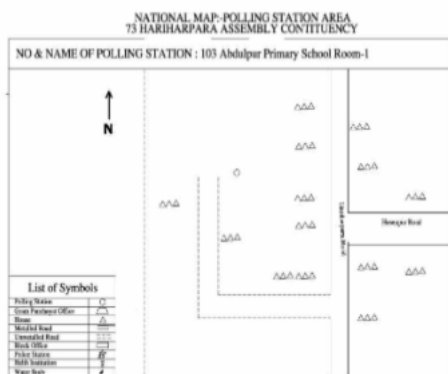

নির্বাচক নিবন্ধন আধিকারিকের স্বাক্ষর

Nazri Naksha

Google Map View

Polling Station Building Front View

Polling Station Front View

Cad View

Key MAP View

| | | | | | | | | | | | |
|----|------------------|---|------------|----|------------------|---|------------|----|------------------|---|------------|
| 1 | XMB1667930 | নাম : মোঃ আব্দুল আজিজ পিতার নাম: মোঃ আব্দুল ওহাব বাড়ির নং : n0019 বয়স : 28 লিঙ্গ : পুরুষ | ফটো উপলব্ধ | 2 | XMB1667955 | নাম : সাদিকুল সেখ পিতার নাম: মওলা বক্স সেখ বাড়ির নং : n0037 বয়স : 28 লিঙ্গ : পুরুষ | ফটো উপলব্ধ | 3 | XMB1667997 | নাম : সামাউল সেখ পিতার নাম: আরেজুল সেখ বাড়ির নং : n0037 বয়স : 28 লিঙ্গ : পুরুষ | ফটো উপলব্ধ |
| 4 | WB/09/062/279301 | নাম : আজিজুল সেখ পিতার নাম: আতর সেখ বাড়ির নং : n0002 বয়স : 57 লিঙ্গ : পুরুষ | ফটো উপলব্ধ | 5 | WB/09/062/279302 | নাম : তানজু বিবি স্বামীর নাম: আজিজুল সেখ বাড়ির নং : n0002 বয়স : 52 লিঙ্গ : মহিলা | ফটো উপলব্ধ | 6 | XMB1598747 | নাম : মুকলুস সেখ পিতার নাম: আজিজুল সেখ বাড়ির নং : n0002 বয়স : 33 লিঙ্গ : পুরুষ | ফটো উপলব্ধ |
| 7 | XMB1598754 | নাম : হাজিজুল ইসলাম পিতার নাম: আজিজুল সেখ বাড়ির নং : n0002 বয়স : 32 লিঙ্গ : পুরুষ | ফটো উপলব্ধ | 8 | WB/09/062/279153 | নাম : আলাউদ্দিন মণ্ডল পিতার নাম: জারমান মণ্ডল বাড়ির নং : n0016 বয়স : 55 লিঙ্গ : পুরুষ | ফটো উপলব্ধ | 9 | WB/09/062/279150 | নাম : রাহেলা বিবি স্বামীর নাম: জারমান মণ্ডল বাড়ির নং : n0016 বয়স : 82 লিঙ্গ : মহিলা | ফটো উপলব্ধ |
| 10 | WB/09/062/279147 | নাম : আকমান আলী মণ্ডল পিতার নাম: নওসাদ মণ্ডল বাড়ির নং : n0033 বয়স : 49 লিঙ্গ : পুরুষ | ফটো উপলব্ধ | 11 | DRC2080869 | নাম : সাকিলা বিবি স্বামীর নাম: আকমন সেখ বাড়ির নং : n0033 বয়স : 46 লিঙ্গ : মহিলা | ফটো উপলব্ধ | 12 | XMB1668094 | নাম : রুকসোনা খাতুন পিতার নাম: আব্দুর রাজ্জাক বাড়ির নং : n0038 বয়স : 31 লিঙ্গ : মহিলা | ফটো উপলব্ধ |
| 13 | XMB1180678 | নাম : রুবেল মহঃ আসিফ রানা পিতার নাম: আরমান আলি মন্ডল বাড়ির নং : n0050 বয়স : 33 লিঙ্গ : পুরুষ | ফটো উপলব্ধ | 14 | DRC2081503 | নাম : অনুস্রুতিবানু বিবি স্বামীর নাম: আহাসান মণ্ডল বাড়ির নং : n0052 বয়স : 49 লিঙ্গ : মহিলা | ফটো উপলব্ধ | 15 | DRC2081057 | নাম : সহিদুল ইসলাম সেখ পিতার নাম: আতর আলি সেখ বাড়ির নং : n0002 বয়স : 47 লিঙ্গ : পুরুষ | ফটো উপলব্ধ |
| 16 | XMB1062611 | নাম : সাহাবুল ইসলাম পিতার নাম: আতর আলী সেখ বাড়ির নং : n0002 বয়স : 37 লিঙ্গ : পুরুষ | ফটো উপলব্ধ | 17 | XMB1753367 | নাম : সাবির হোসেন পিতার নাম: মুক্তাজুল হোসেন বাড়ির নং : N0011 বয়স : 27 লিঙ্গ : পুরুষ | ফটো উপলব্ধ | 18 | XMB1818012 | নাম : হামিদা বিবি স্বামীর নাম: সোনারুল ইসলাম বাড়ির নং : N0052 বয়স : 28 লিঙ্গ : মহিলা | ফটো উপলব্ধ |
| 19 | WB/09/062/279762 | নাম : আনোয়ারা বিবি স্বামীর নাম: সৈয়দআলী সেখ বাড়ির নং : n0038 বয়স : 94 লিঙ্গ : মহিলা | ফটো উপলব্ধ | 20 | WB/09/062/279434 | নাম : তারজিয়া স্বামীর নাম: রাজ্জাক সেখ বাড়ির নং : n0038 বয়স : 53 লিঙ্গ : মহিলা | ফটো উপলব্ধ | 21 | XMB1753334 | নাম : সাহেদ আনোয়ার পিতার নাম: তাহাজুল ইসলাম বাড়ির নং : N0039 বয়স : 27 লিঙ্গ : পুরুষ | ফটো উপলব্ধ |
| 22 | WB/09/062/279326 | নাম : মওলাবক্স সেখ পিতার নাম: আলী রহমান সেখ বাড়ির নং : n0037 বয়স : 63 লিঙ্গ : পুরুষ | ফটো উপলব্ধ | 23 | WB/09/062/279327 | নাম : ফিরদোসা বিবি স্বামীর নাম: মওলাবক্স সেখ বাড়ির নং : n0037 বয়স : 53 লিঙ্গ : মহিলা | ফটো উপলব্ধ | 24 | XMB1062744 | নাম : রাজিবুল ইসলাম সেখ পিতার নাম: মওলা বক্স সেখ বাড়ির নং : n0037 বয়স : 37 লিঙ্গ : পুরুষ | ফটো উপলব্ধ |
| 25 | XMB1180694 | নাম : মোঃ রবিউল ইসলাম পিতার নাম: আব্দুর রহিম সেখ বাড়ির নং : n0020 বয়স : 38 লিঙ্গ : পুরুষ | ফটো উপলব্ধ | 26 | XMB1379601 | নাম : কমলা বিবি স্বামীর নাম: রবিউল ইসলাম বাড়ির নং : n0020 বয়স : 34 লিঙ্গ : মহিলা | ফটো উপলব্ধ | 27 | DRC1493733 | নাম : মাফুজা বিবি স্বামীর নাম: আইনুল সেখ বাড়ির নং : n0076 বয়স : 44 লিঙ্গ : মহিলা | ফটো উপলব্ধ |
| 28 | XMB1997170 | নাম : আরজুমা বিবি স্বামীর নাম: আরেজুল সেখ বাড়ির নং : n0037 বয়স : 50 লিঙ্গ : মহিলা | ফটো উপলব্ধ | 29 | XMB1996974 | নাম : আব্দুল মান্নান সেখ পিতার নাম: রহিম সেখ বাড়ির নং : n0020 বয়স : 55 লিঙ্গ : পুরুষ | ফটো উপলব্ধ | 30 | DRC2080422 | নাম : ফরিদা বেগম স্বামীর নাম: মাইনুল ইসলাম বাড়ির নং : n0020 বয়স : 47 লিঙ্গ : মহিলা | ফটো উপলব্ধ |