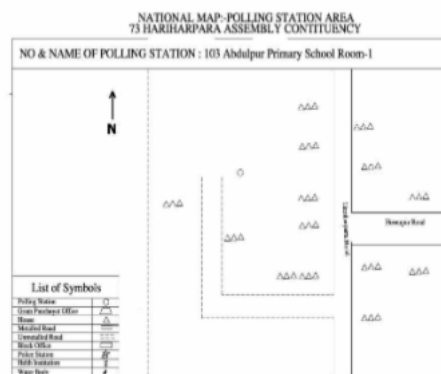

নির্বাচক নিবন্ধন আধিকারিকের স্বাক্ষর

Nazri Naksha

Google Map View

Polling Station Building Front View

Polling Station Front View

Cad View

Key MAP View

| | | | | | | | | | | | |
|----|------------------|---|------------|----|------------------|---|------------|----|------------------|---|------------|
| 1 | XMB1667930 | নাম : মোঃ আব্দুল আজিজ পিতার নাম: মোঃ আব্দুল ওহাব বাড়ির নং : n0019 বয়স : 28 লিঙ্গ : পুরুষ | ফটো উপলব্ধ | 2 | XMB1667955 | নাম : সাদিকুল সেখ পিতার নাম: মওলা বক্স সেখ বাড়ির নং : n0037 বয়স : 28 লিঙ্গ : পুরুষ | ফটো উপলব্ধ | 3 | XMB1667997 | নাম : সামাউল সেখ পিতার নাম: আরেজুল সেখ বাড়ির নং : n0037 বয়স : 28 লিঙ্গ : পুরুষ | ফটো উপলব্ধ |
| 4 | WB/09/062/279301 | নাম : আজিজুল সেখ পিতার নাম: আতর সেখ বাড়ির নং : n0002 বয়স : 57 লিঙ্গ : পুরুষ | ফটো উপলব্ধ | 5 | WB/09/062/279302 | নাম : তানজু বিবি স্বামীর নাম: আজিজুল সেখ বাড়ির নং : n0002 বয়স : 52 লিঙ্গ : মহিলা | ফটো উপলব্ধ | 6 | XMB1598747 | নাম : মুকলুস সেখ পিতার নাম: আজিজুল সেখ বাড়ির নং : n0002 বয়স : 33 লিঙ্গ : পুরুষ | ফটো উপলব্ধ |
| 7 | XMB1598754 | নাম : হাজিজুল ইসলাম পিতার নাম: আজিজুল সেখ বাড়ির নং : n0002 বয়স : 32 লিঙ্গ : পুরুষ | ফটো উপলব্ধ | 8 | WB/09/062/279153 | নাম : আলাউদ্দিন মণ্ডল পিতার নাম: জারমান মণ্ডল বাড়ির নং : n0016 বয়স : 55 লিঙ্গ : পুরুষ | ফটো উপলব্ধ | 9 | WB/09/062/279150 | নাম : রাহেলা বিবি স্বামীর নাম: জারমান মণ্ডল বাড়ির নং : n0016 বয়স : 82 লিঙ্গ : মহিলা | ফটো উপলব্ধ |
| 10 | WB/09/062/279147 | নাম : আকমান আলী মণ্ডল পিতার নাম: নওসাদ মণ্ডল বাড়ির নং : n0033 বয়স : 49 লিঙ্গ : পুরুষ | ফটো উপলব্ধ | 11 | DRC2080869 | নাম : সাকিলা বিবি স্বামীর নাম: আকমন সেখ বাড়ির নং : n0033 বয়স : 46 লিঙ্গ : মহিলা | ফটো উপলব্ধ | 12 | XMB1668094 | নাম : রুকসোনা খাতুন পিতার নাম: আব্দুর রাজ্জাক বাড়ির নং : n0038 বয়স : 31 লিঙ্গ : মহিলা | ফটো উপলব্ধ |
| 13 | XMB1180678 | নাম : রুবেল মহঃ আসিফ রানা পিতার নাম: আরমান আলি মন্ডল বাড়ির নং : n0050 বয়স : 33 লিঙ্গ : পুরুষ | ফটো উপলব্ধ | 14 | DRC2081503 | নাম : অনুস্রুতিবানু বিবি স্বামীর নাম: আহাসান মণ্ডল বাড়ির নং : n0052 বয়স : 49 লিঙ্গ : মহিলা | ফটো উপলব্ধ | 15 | DRC2081057 | নাম : সহিদুল ইসলাম সেখ পিতার নাম: আতর আলি সেখ বাড়ির নং : n0002 বয়স : 47 লিঙ্গ : পুরুষ | ফটো উপলব্ধ |
| 16 | XMB1062611 | নাম : সাহাবুল ইসলাম পিতার নাম: আতর আলী সেখ বাড়ির নং : n0002 বয়স : 37 লিঙ্গ : পুরুষ | ফটো উপলব্ধ | 17 | XMB1753367 | নাম : সাবির হোসেন পিতার নাম: মুক্তাজুল হোসেন বাড়ির নং : N0011 বয়স : 27 লিঙ্গ : পুরুষ | ফটো উপলব্ধ | 18 | XMB1818012 | নাম : হামিদা বিবি স্বামীর নাম: সোনারুল ইসলাম বাড়ির নং : N0052 বয়স : 28 লিঙ্গ : মহিলা | ফটো উপলব্ধ |
| 19 | WB/09/062/279762 | নাম : আনোয়ারা বিবি স্বামীর নাম: সৈয়দআলী সেখ বাড়ির নং : n0038 বয়স : 94 লিঙ্গ : মহিলা | ফটো উপলব্ধ | 20 | WB/09/062/279434 | নাম : তারজিয়া স্বামীর নাম: রাজ্জাক সেখ বাড়ির নং : n0038 বয়স : 53 লিঙ্গ : মহিলা | ফটো উপলব্ধ | 21 | XMB1753334 | নাম : সাহেদ আনোয়ার পিতার নাম: তাহাজুল ইসলাম বাড়ির নং : N0039 বয়স : 27 লিঙ্গ : পুরুষ | ফটো উপলব্ধ |
| 22 | WB/09/062/279326 | নাম : মওলাবক্স সেখ পিতার নাম: আলী রহমান সেখ বাড়ির নং : n0037 বয়স : 63 লিঙ্গ : পুরুষ | ফটো উপলব্ধ | 23 | WB/09/062/279327 | নাম : ফিরদোসা বিবি স্বামীর নাম: মওলাবক্স সেখ বাড়ির নং : n0037 বয়স : 53 লিঙ্গ : মহিলা | ফটো উপলব্ধ | 24 | XMB1062744 | নাম : রাজিবুল ইসলাম সেখ পিতার নাম: মওলা বক্স সেখ বাড়ির নং : n0037 বয়স : 37 লিঙ্গ : পুরুষ | ফটো উপলব্ধ |
| 25 | XMB1180694 | নাম : মোঃ রবিউল ইসলাম পিতার নাম: আব্দুর রহিম সেখ বাড়ির নং : n0020 বয়স : 38 লিঙ্গ : পুরুষ | ফটো উপলব্ধ | 26 | XMB1379601 | নাম : কমলা বিবি স্বামীর নাম: রবিউল ইসলাম বাড়ির নং : n0020 বয়স : 34 লিঙ্গ : মহিলা | ফটো উপলব্ধ | 27 | DRC1493733 | নাম : মাফুজা বিবি স্বামীর নাম: আইনুল সেখ বাড়ির নং : n0076 বয়স : 44 লিঙ্গ : মহিলা | ফটো উপলব্ধ |
| 28 | XMB1997170 | নাম : আরজুমা বিবি স্বামীর নাম: আরেজুল সেখ বাড়ির নং : n0037 বয়স : 50 লিঙ্গ : মহিলা | ফটো উপলব্ধ | 29 | XMB1996974 | নাম : আব্দুল মান্নান সেখ পিতার নাম: রহিম সেখ বাড়ির নং : n0020 বয়স : 55 লিঙ্গ : পুরুষ | ফটো উপলব্ধ | 30 | DRC2080422 | নাম : ফরিদা বেগম স্বামীর নাম: মাইনুল ইসলাম বাড়ির নং : n0020 বয়স : 47 লিঙ্গ : মহিলা | ফটো উপলব্ধ |