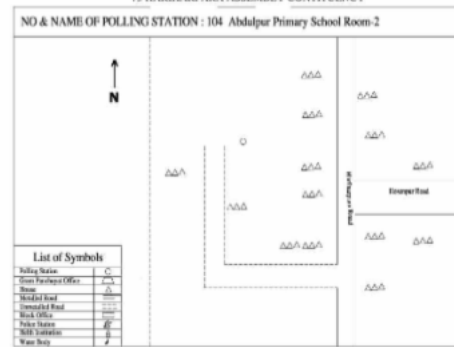

নির্বাচক নিবন্ধন আধিকারিকের স্বাক্ষর

Nazri Naksha

Google Map View

Polling Station Building Front View

Polling Station Front View

Cad View

Key MAP View

1 নাম : ইনতাজুল সেখ পিতার নাম: নুর মহাম্মদ সেখ বাড়ির নং : n0013 বয়স : 55 লিঙ্গ : পুরুষ ফটো উপলব্ধ	WB/09/062/279349	2 নাম : মনিরা বিবি স্বামীর নাম: জাহেদুল সেখ বাড়ির নং : n0013 বয়স : 36 লিঙ্গ : মহিলা ফটো উপলব্ধ	XMB1379833	3 নাম : ফজলুল হক পিতার নাম: নুর মহাম্মদ সেখ বাড়ির নং : n0013 বয়স : 49 লিঙ্গ : পুরুষ ফটো উপলব্ধ	WB/09/062/279351
4 নাম : মানোয়ারা বিবি স্বামীর নাম: মুস্তাজুল সেখ বাড়ির নং : n0013 বয়স : 53 লিঙ্গ : মহিলা ফটো উপলব্ধ	WB/09/062/279353	5 নাম : ফরিদা বিবি স্বামীর নাম: মুস্তাজুল হক বাড়ির নং : n0013 বয়স : 34 লিঙ্গ : মহিলা ফটো উপলব্ধ	XMB1379841	6 নাম : ইমান আলী পিতার নাম: উমর আলী সেখ বাড়ির নং : n0007 বয়স : 66 লিঙ্গ : পুরুষ ফটো উপলব্ধ	XMB2738490
7 নাম : মেমসা বিবি স্বামীর নাম: ইমাম সেখ বাড়ির নং : n0007 বয়স : 59 লিঙ্গ : মহিলা ফটো উপলব্ধ	WB/09/062/279422	8 নাম : ইজরাইল সেখ পিতার নাম: নিয়ামত সেখ বাড়ির নং : n0007 বয়স : 43 লিঙ্গ : পুরুষ ফটো উপলব্ধ	DRC2080448	9 নাম : জাহানারা বিবি স্বামীর নাম: ইজরাইল সেখ বাড়ির নং : n0007 বয়স : 42 লিঙ্গ : মহিলা ফটো উপলব্ধ	DRC2080455
10 নাম : আলোয়া খাতুন স্বামীর নাম: মো সফিকুল ইসলাম বাড়ির নং : n0007 বয়স : 41 লিঙ্গ : মহিলা ফটো উপলব্ধ	XMB0350488	11 নাম : জালেখা বিবি স্বামীর নাম: কাবাতুল্লা সেখ বাড়ির নং : n0025 বয়স : 63 লিঙ্গ : মহিলা ফটো উপলব্ধ	WB/09/062/279223	12 নাম : হারুন রসিদ সেখ পিতার নাম: উমরআলী সেখ বাড়ির নং : n0025 বয়স : 53 লিঙ্গ : পুরুষ ফটো উপলব্ধ	WB/09/062/279242
13 নাম : সালেহা বেওয়া স্বামীর নাম: কাদের সেখ বাড়ির নং : n0030 বয়স : 67 লিঙ্গ : মহিলা ফটো উপলব্ধ	WB/09/062/279664	14 নাম : হাসিনা খাতুন স্বামীর নাম: জুবের আলি বাড়ির নং : N0060 বয়স : 27 লিঙ্গ : মহিলা ফটো উপলব্ধ	XMB1753573	15 নাম : জয়না খাতুন(বিবি) স্বামীর নাম: জিন্নাত আলি বাড়ির নং : N0007 বয়স : 33 লিঙ্গ : মহিলা ফটো উপলব্ধ	RDH1697259
16 নাম : হাবিবুর রহমান পিতার নাম: মুনসার সেখ বাড়ির নং : N0035 বয়স : 30 লিঙ্গ : পুরুষ ফটো উপলব্ধ	XMB1753581	17 নাম : মাহবুবা আক্তার বানু পিতার নাম: ফজলুল হক সোখ বাড়ির নং : N0086 বয়স : 31 লিঙ্গ : মহিলা ফটো উপলব্ধ	XMB1753516	18 নাম : আবদুল জলিল সেখ পিতার নাম: চমৎকার সেখ বাড়ির নং : n0035 বয়স : 66 লিঙ্গ : পুরুষ ফটো উপলব্ধ	WB/09/062/279384
19 নাম : নারগিস খাতুন স্বামীর নাম: ইব্রাহিম সেখ বাড়ির নং : N0079 বয়স : 26 লিঙ্গ : মহিলা ফটো উপলব্ধ	XMB1818053	20 নাম : ফেরদৌসা খাতুন স্বামীর নাম: হাবিবুর রহমান বাড়ির নং : N0035 বয়স : 30 লিঙ্গ : মহিলা ফটো উপলব্ধ	XMB1818038	21 নাম : রফিকুল খাঁন পিতার নাম: সজাত খাঁন বাড়ির নং : n0047 বয়স : 56 লিঙ্গ : পুরুষ ফটো উপলব্ধ	DRC2455343
22 নাম : ফুলসুরা বিবি স্বামীর নাম: রফিকুল খাঁন বাড়ির নং : n0047 বয়স : 46 লিঙ্গ : মহিলা ফটো উপলব্ধ	DRC1493675	23 নাম : জোয়াতল্লা বিবি স্বামীর নাম: আলি হোসেন সেখ বাড়ির নং : n0047 বয়স : 51 লিঙ্গ : মহিলা ফটো উপলব্ধ	DRC1493550	24 নাম : সহিদুল ইসলাম সেখ পিতার নাম: আব্দুল মজিদ সেখ বাড়ির নং : n0047 বয়স : 49 লিঙ্গ : পুরুষ ফটো উপলব্ধ	DRC2455384
25 নাম : মহিদুল ইসলাম সেখ পিতার নাম: আব্দুল মজিদ সেখ বাড়ির নং : n0047 বয়স : 49 লিঙ্গ : পুরুষ ফটো উপলব্ধ	DRC2455392	26 নাম : নারগিসা বিবি স্বামীর নাম: মহিদুল ইসলাম সেখ বাড়ির নং : n0047 বয়স : 45 লিঙ্গ : মহিলা ফটো উপলব্ধ	DRC2455400	27 নাম : আফরোজা বিবি স্বামীর নাম: লালু সেখ বাড়ির নং : n0047 বয়স : 44 লিঙ্গ : মহিলা ফটো উপলব্ধ	DRC2455418
28 নাম : কাবিল সেখ মায়ের নাম: নেসাতন বেওয়া বাড়ির নং : n0047 বয়স : 43 লিঙ্গ : পুরুষ ফটো উপলব্ধ	DRC2273381	29 নাম : নজিফা বিবি স্বামীর নাম: জাফরান হোসেন সেখ বাড়ির নং : n0036 বয়স : 42 লিঙ্গ : মহিলা ফটো উপলব্ধ	DRC2080687	30 নাম : বুলুয়ারা বিবি স্বামীর নাম: মানোয়ারা হোসেন বাড়ির নং : n0036 বয়স : 37 লিঙ্গ : মহিলা ফটো উপলব্ধ	XMB1496512