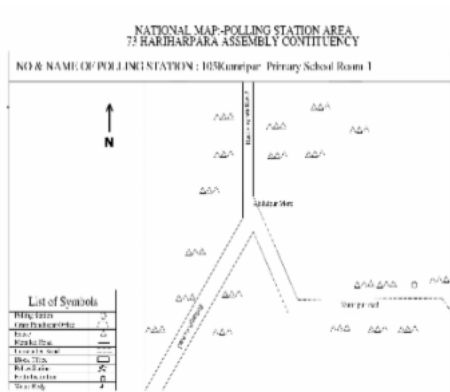

Nazri Naksha