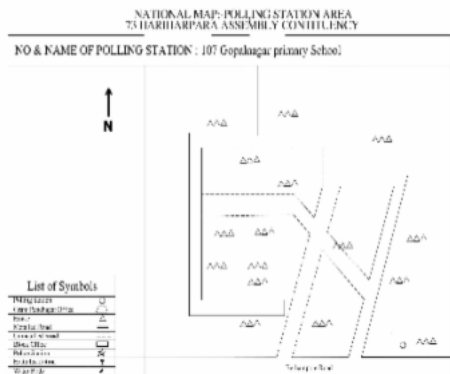

Nazri Naksha