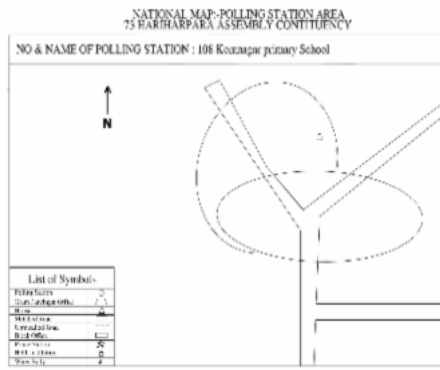

Nazri Naksha