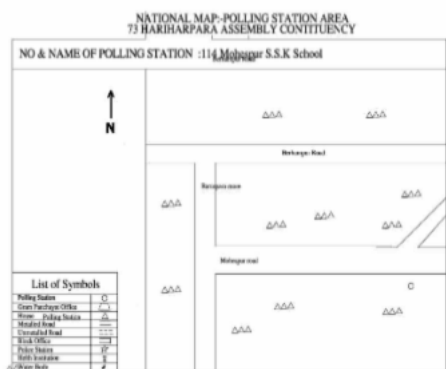

নির্বাচক নিবন্ধন আধিকারিকের স্বাক্ষর

Nazri Naksha

Google Map View

Polling Station Building Front View

Polling Station Front View

Cad View

Key MAP View

1 নাম : সাবির হোসেন পিতার নাম: নজরুল সেখ বাড়ির নং : n0015 বয়স : 29 লিঙ্গ : পুরুষ	XMB1671874 ফটো উপলব্ধ	2 নাম : সকেনা খাতুন পিতার নাম: সাদেক আলী সেখ বাড়ির নং : N0107 বয়স : 32 লিঙ্গ : মহিলা	XMB1273952 ফটো উপলব্ধ	3 নাম : নুজেরাবিবি স্বামীর নাম: সামসুল হক সেখ বাড়ির নং : n0015 বয়স : 54 লিঙ্গ : মহিলা	DRC2684249 ফটো উপলব্ধ
4 নাম : সেরাজুল সেখ পিতার নাম: ইসলাম সেখ বাড়ির নং : n0015 বয়স : 45 লিঙ্গ : পুরুষ	XMB1184738 ফটো উপলব্ধ	5 নাম : আঞ্জোরা বিবি স্বামীর নাম: ইসলাম সেখ বাড়ির নং : n0015 বয়স : 65 লিঙ্গ : মহিলা	XMB1566538 ফটো উপলব্ধ	6 নাম : ইসলাম সেখ পিতার নাম: নুজেরাবিবি বাড়ির নং : n0015 বয়স : 54 লিঙ্গ : পুরুষ	XMB1566454 ফটো উপলব্ধ
7 নাম : সামসুল হক সেখ পিতার নাম: খোদাবক্স সেখ বাড়ির নং : n0015 বয়স : 57 লিঙ্গ : পুরুষ	DRC2684231 ফটো উপলব্ধ	8 নাম : নজরুল সেখ পিতার নাম: খোদাবক্স সেখ বাড়ির নং : n0015 বয়স : 60 লিঙ্গ : পুরুষ	DRC2684215 ফটো উপলব্ধ	9 নাম : আনোয়ারাবিবি স্বামীর নাম: খোদাবক্স সেখ বাড়ির নং : n0015 বয়স : 82 লিঙ্গ : মহিলা	DRC2684207 ফটো উপলব্ধ
10 নাম : কুরসিয়া বিবি স্বামীর নাম: আসান সেখ বাড়ির নং : N0069 বয়স : 26 লিঙ্গ : মহিলা	XMB1825637 ফটো উপলব্ধ	11 নাম : ময়না বিবি স্বামীর নাম: রাকিবুল হক বাড়ির নং : n0182 বয়স : 33 লিঙ্গ : মহিলা	XMB1825538 ফটো উপলব্ধ	12 নাম : হাসিনা বিবি স্বামীর নাম: হালিম সেখ বাড়ির নং : N0056 বয়স : 26 লিঙ্গ : মহিলা	XMB1825660 ফটো উপলব্ধ
13 নাম : সুরেজান বেওয়া স্বামীর নাম: লোকমান সেখ বাড়ির নং : n0004 বয়স : 85 লিঙ্গ : মহিলা	DRC2682466 ফটো উপলব্ধ	14 নাম : সাইফুল আলী পিতার নাম: আসরাফ আলী সেখ বাড়ির নং : n0005 বয়স : 60 লিঙ্গ : পুরুষ	DRC2681807 ফটো উপলব্ধ	15 নাম : মনিরুল হক পিতার নাম: আশরাফ আলী বাড়ির নং : n0005 বয়স : 42 লিঙ্গ : পুরুষ	DRC2303329 ফটো উপলব্ধ
16 নাম : জেসমিনা বিবি স্বামীর নাম: মুরসালিম সেখ বাড়ির নং : n0006 বয়স : 33 লিঙ্গ : মহিলা	XMB1502285 ফটো উপলব্ধ	17 নাম : রাহেনা বিবি স্বামীর নাম: সাজাহান সেখ বাড়ির নং : n0009 বয়স : 57 লিঙ্গ : মহিলা	DRC2681575 ফটো উপলব্ধ	18 নাম : আবু রাইহান সেখ পিতার নাম: সাজাহান আলি সেখ বাড়ির নং : n0009 বয়স : 41 লিঙ্গ : পুরুষ	DRC2608024 ফটো উপলব্ধ
19 নাম : সাবিনা পারভিন বিবি স্বামীর নাম: আবু রাইহান সেখ বাড়ির নং : n0009 বয়স : 36 লিঙ্গ : মহিলা	XMB1068287 ফটো উপলব্ধ	20 নাম : ইমদাদুল সেখ পিতার নাম: সাজাহান আলী বাড়ির নং : n0009 বয়স : 30 লিঙ্গ : পুরুষ	XMB1502038 ফটো উপলব্ধ	21 নাম : নাজফাবিবি স্বামীর নাম: আমির হোসেন সেখ বাড়ির নং : n0014 বয়স : 80 লিঙ্গ : মহিলা	DRC2681724 ফটো উপলব্ধ
22 নাম : হাসিনা পারভিন স্বামীর নাম: হাফিজুল ইসলাম বাড়ির নং : n0003 বয়স : 30 লিঙ্গ : মহিলা	XMB1502178 ফটো উপলব্ধ	23 নাম : আমেনা বিবি স্বামীর নাম: এসরাফিল সেখ বাড়ির নং : n0075 বয়স : 77 লিঙ্গ : মহিলা	DRC2684132 ফটো উপলব্ধ	24 নাম : হাফিজুল ইসলাম পিতার নাম: এসরাফিল সেখ বাড়ির নং : n0075 বয়স : 38 লিঙ্গ : পুরুষ	DRC2876522 ফটো উপলব্ধ
25 নাম : রঞ্জিলা বিবি স্বামীর নাম: হাফিজুল ইসলাম বাড়ির নং : n0075 বয়স : 38 লিঙ্গ : মহিলা	XMB1384791 ফটো উপলব্ধ	26 নাম : নাজফা খাতুন পিতার নাম: এসরাফিল সেখ বাড়ির নং : n0075 বয়স : 33 লিঙ্গ : মহিলা	XMB1384809 ফটো উপলব্ধ	27 নাম : রৌসননোরা বিবি স্বামীর নাম: কলম সেখ বাড়ির নং : n0076 বয়স : 60 লিঙ্গ : মহিলা	DRC2682037 ফটো উপলব্ধ
28 নাম : জাহাঙ্গীর সেখ পিতার নাম: কলম সেখ বাড়ির নং : n0076 বয়স : 40 লিঙ্গ : পুরুষ	DRC2608032 ফটো উপলব্ধ	29 নাম : নাজিবুল সেখ পিতার নাম: কলম সেখ বাড়ির নং : n0076 বয়স : 38 লিঙ্গ : পুরুষ	XMB1384528 ফটো উপলব্ধ	30 নাম : হাবিবুর সেখ পিতার নাম: কলম সেখ বাড়ির নং : n0076 বয়স : 33 লিঙ্গ : পুরুষ	XMB1384478 ফটো উপলব্ধ