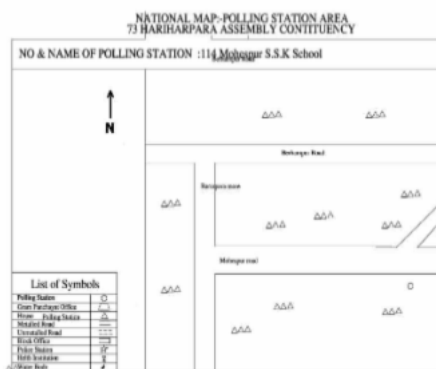

নির্বাচক নিবন্ধন আধিকারিকের স্বাক্ষর

Nazri Naksha

Google Map View

Polling Station Building Front View

Polling Station Front View

Cad View

Key MAP View

1 নাম : সাবির হোসেন পিতার নাম: নজরুল সেখ বাড়ির নং : n0015 বয়স : 29 লিঙ্গ : পুরুষ	XMB1671874 ফটো উপলব্ধ	2 নাম : সকেনা খাতুন পিতার নাম: সাদেক আলী সেখ বাড়ির নং : N0107 বয়স : 32 লিঙ্গ : মহিলা	XMB1273952 ফটো উপলব্ধ	3 নাম : নুজেরাবিবি স্বামীর নাম: সামসুল হক সেখ বাড়ির নং : n0015 বয়স : 54 লিঙ্গ : মহিলা	DRC2684249 ফটো উপলব্ধ
4 নাম : সেরাজুল সেখ পিতার নাম: ইসলাম সেখ বাড়ির নং : n0015 বয়স : 45 লিঙ্গ : পুরুষ	XMB1184738 ফটো উপলব্ধ	5 নাম : আঞ্জোরা বিবি স্বামীর নাম: ইসলাম সেখ বাড়ির নং : n0015 বয়স : 65 লিঙ্গ : মহিলা	XMB1566538 ফটো উপলব্ধ	6 নাম : ইসলাম সেখ পিতার নাম: নুজেরাবিবি বাড়ির নং : n0015 বয়স : 54 লিঙ্গ : পুরুষ	XMB1566454 ফটো উপলব্ধ
7 নাম : সামসুল হক সেখ পিতার নাম: খোদাবক্স সেখ বাড়ির নং : n0015 বয়স : 57 লিঙ্গ : পুরুষ	DRC2684231 ফটো উপলব্ধ	8 নাম : নজরুল সেখ পিতার নাম: খোদাবক্স সেখ বাড়ির নং : n0015 বয়স : 60 লিঙ্গ : পুরুষ	DRC2684215 ফটো উপলব্ধ	9 নাম : আনোয়ারাবিবি স্বামীর নাম: খোদাবক্স সেখ বাড়ির নং : n0015 বয়স : 82 লিঙ্গ : মহিলা	DRC2684207 ফটো উপলব্ধ
10 নাম : কুরসিয়া বিবি স্বামীর নাম: আসান সেখ বাড়ির নং : N0069 বয়স : 26 লিঙ্গ : মহিলা	XMB1825637 ফটো উপলব্ধ	11 নাম : ময়না বিবি স্বামীর নাম: রাকিবুল হক বাড়ির নং : n0182 বয়স : 33 লিঙ্গ : মহিলা	XMB1825538 ফটো উপলব্ধ	12 নাম : হাসিনা বিবি স্বামীর নাম: হালিম সেখ বাড়ির নং : N0056 বয়স : 26 লিঙ্গ : মহিলা	XMB1825660 ফটো উপলব্ধ
13 নাম : সুরেজান বেওয়া স্বামীর নাম: লোকমান সেখ বাড়ির নং : n0004 বয়স : 85 লিঙ্গ : মহিলা	DRC2682466 ফটো উপলব্ধ	14 নাম : সাইফুল আলী পিতার নাম: আসরাফ আলী সেখ বাড়ির নং : n0005 বয়স : 60 লিঙ্গ : পুরুষ	DRC2681807 ফটো উপলব্ধ	15 নাম : মনিরুল হক পিতার নাম: আশরাফ আলী বাড়ির নং : n0005 বয়স : 42 লিঙ্গ : পুরুষ	DRC2303329 ফটো উপলব্ধ
16 নাম : জেসমিনা বিবি স্বামীর নাম: মুরসালিম সেখ বাড়ির নং : n0006 বয়স : 33 লিঙ্গ : মহিলা	XMB1502285 ফটো উপলব্ধ	17 নাম : রাহেনা বিবি স্বামীর নাম: সাজাহান সেখ বাড়ির নং : n0009 বয়স : 57 লিঙ্গ : মহিলা	DRC2681575 ফটো উপলব্ধ	18 নাম : আবু রাইহান সেখ পিতার নাম: সাজাহান আলি সেখ বাড়ির নং : n0009 বয়স : 41 লিঙ্গ : পুরুষ	DRC2608024 ফটো উপলব্ধ
19 নাম : সাবিনা পারভিন বিবি স্বামীর নাম: আবু রাইহান সেখ বাড়ির নং : n0009 বয়স : 36 লিঙ্গ : মহিলা	XMB1068287 ফটো উপলব্ধ	20 নাম : ইমদাদুল সেখ পিতার নাম: সাজাহান আলী বাড়ির নং : n0009 বয়স : 30 লিঙ্গ : পুরুষ	XMB1502038 ফটো উপলব্ধ	21 নাম : নাজফাবিবি স্বামীর নাম: আমির হোসেন সেখ বাড়ির নং : n0014 বয়স : 80 লিঙ্গ : মহিলা	DRC2681724 ফটো উপলব্ধ
22 নাম : হাসিনা পারভিন স্বামীর নাম: হাফিজুল ইসলাম বাড়ির নং : n0003 বয়স : 30 লিঙ্গ : মহিলা	XMB1502178 ফটো উপলব্ধ	23 নাম : আমেনা বিবি স্বামীর নাম: এসরাফিল সেখ বাড়ির নং : n0075 বয়স : 77 লিঙ্গ : মহিলা	DRC2684132 ফটো উপলব্ধ	24 নাম : হাফিজুল ইসলাম পিতার নাম: এসরাফিল সেখ বাড়ির নং : n0075 বয়স : 38 লিঙ্গ : পুরুষ	DRC2876522 ফটো উপলব্ধ
25 নাম : রঞ্জিলা বিবি স্বামীর নাম: হাফিজুল ইসলাম বাড়ির নং : n0075 বয়স : 38 লিঙ্গ : মহিলা	XMB1384791 ফটো উপলব্ধ	26 নাম : নাজফা খাতুন পিতার নাম: এসরাফিল সেখ বাড়ির নং : n0075 বয়স : 33 লিঙ্গ : মহিলা	XMB1384809 ফটো উপলব্ধ	27 নাম : রৌসননোরা বিবি স্বামীর নাম: কলম সেখ বাড়ির নং : n0076 বয়স : 60 লিঙ্গ : মহিলা	DRC2682037 ফটো উপলব্ধ
28 নাম : জাহাঙ্গীর সেখ পিতার নাম: কলম সেখ বাড়ির নং : n0076 বয়স : 40 লিঙ্গ : পুরুষ	DRC2608032 ফটো উপলব্ধ	29 নাম : নাজিবুল সেখ পিতার নাম: কলম সেখ বাড়ির নং : n0076 বয়স : 38 লিঙ্গ : পুরুষ	XMB1384528 ফটো উপলব্ধ	30 নাম : হাবিবুর সেখ পিতার নাম: কলম সেখ বাড়ির নং : n0076 বয়স : 33 লিঙ্গ : পুরুষ	XMB1384478 ফটো উপলব্ধ