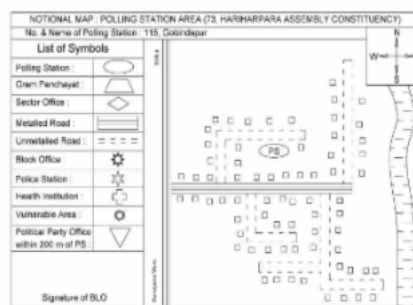

নির্বাচক নিবন্ধন আধিকারিকের স্বাক্ষর

Nazri Naksha

Google Map View

Polling Station Building Front View

Polling Station Front View

Cad View

Key MAP View

1 নাম : হানুফা বেওয়া স্বামীর নাম: রুস্তম সেখ বাড়ির নং : n0042 বয়স : 65 লিঙ্গ : মহিলা	DRC2685477 ফটো উপলব্ধ	2 নাম : নুরজুমা বিবি স্বামীর নাম: হাসিবুল সেখ বাড়ির নং : n0042 বয়স : 30 লিঙ্গ : মহিলা	XMB1502707 ফটো উপলব্ধ	3 নাম : নবিউল সেখ মায়ের নাম: মালেকা বেওয়া বাড়ির নং : n0013 বয়স : 29 লিঙ্গ : পুরুষ	XMB1602051 ফটো উপলব্ধ
4 নাম : কুলসন বিবি স্বামীর নাম: ইজ্জৎ সেখ বাড়ির নং : n0058 বয়স : 52 লিঙ্গ : মহিলা	DRC2686046 ফটো উপলব্ধ	5 নাম : আঙ্গুরা পিতার নাম: সোলেমান সেখ বাড়ির নং : n0045 বয়স : 65 লিঙ্গ : মহিলা	DRC2686673 ফটো উপলব্ধ	6 নাম : সাজারুল সেখ পিতার নাম: সোলেমান সেখ বাড়ির নং : n0045 বয়স : 50 লিঙ্গ : পুরুষ	DRC2686681 ফটো উপলব্ধ
7 নাম : মাজিজুল সেখ পিতার নাম: আলম সেখ বাড়ির নং : n0046 বয়স : 51 লিঙ্গ : পুরুষ	DRC2688026 ফটো উপলব্ধ	8 নাম : বিজোলা বিবি স্বামীর নাম: রিয়াজুল সেখ বাড়ির নং : n0046 বয়স : 32 লিঙ্গ : মহিলা	XMB1384940 ফটো উপলব্ধ	9 নাম : মোসাঃ সাকিলা খাতুন মায়ের নাম: সাহেদা বেওয়া বাড়ির নং : n0046 বয়স : 35 লিঙ্গ : মহিলা	XMB1275494 ফটো উপলব্ধ
10 নাম : সাফিয়া বিবি স্বামীর নাম: বাসেদুল হক মন্ডল বাড়ির নং : n0020 বয়স : 52 লিঙ্গ : মহিলা	DRC2308823 ফটো উপলব্ধ	11 নাম : ওয়েস কর্নি পিতার নাম: দারুল বাড়ির নং : n0020 বয়স : 42 লিঙ্গ : পুরুষ	DRC1918028 ফটো উপলব্ধ	12 নাম : হাবিবা বিবি স্বামীর নাম: ওয়েস কর্নি বাড়ির নং : n0020 বয়স : 35 লিঙ্গ : মহিলা	XMB1275320 ফটো উপলব্ধ
13 নাম : রুমি আনজিয়া পিতার নাম: আনারুল হক বাড়ির নং : n0022 বয়স : 32 লিঙ্গ : মহিলা	XMB1566579 ফটো উপলব্ধ	14 নাম : সাইদুল মন্ডল পিতার নাম: রসুল মন্ডল বাড়ির নং : n0024 বয়স : 60 লিঙ্গ : পুরুষ	DRC2686616 ফটো উপলব্ধ	15 নাম : মহিমা বিবি স্বামীর নাম: সাইদুল মন্ডল বাড়ির নং : n0024 বয়স : 52 লিঙ্গ : মহিলা	DRC2686624 ফটো উপলব্ধ
16 নাম : মেরিনা বিবি স্বামীর নাম: আমানত সেখ বাড়ির নং : n0053 বয়স : 30 লিঙ্গ : মহিলা	XMB1502822 ফটো উপলব্ধ	17 নাম : হাজেরা বিবি স্বামীর নাম: সদর আলী মন্ডল বাড়ির নং : n0030 বয়স : 70 লিঙ্গ : মহিলা	DRC2685311 ফটো উপলব্ধ	18 নাম : মানজুরা বিবি স্বামীর নাম: নজরুল সেখ বাড়ির নং : n0053 বয়স : 41 লিঙ্গ : মহিলা	XMB0960906 ফটো উপলব্ধ
19 নাম : নজরুল সেখ পিতার নাম: ইয়াকুব সেখ বাড়ির নং : n0053 বয়স : 49 লিঙ্গ : পুরুষ	DRC2689925 ফটো উপলব্ধ	20 নাম : হাজেরা বিবি স্বামীর নাম: হুসেইন সেখ বাড়ির নং : n0053 বয়স : 63 লিঙ্গ : মহিলা	DRC2689958 ফটো উপলব্ধ	21 নাম : হাসিবুল সেখ মায়ের নাম: নুরজাহান বেওয়া বাড়ির নং : n0053 বয়স : 35 লিঙ্গ : পুরুষ	XMB1184894 ফটো উপলব্ধ
22 নাম : আমেনা বেওয়া স্বামীর নাম: ইসুব আলি সেখ বাড়ির নং : n0034 বয়স : 66 লিঙ্গ : মহিলা	DRC2689032 ফটো উপলব্ধ	23 নাম : মজিবর রহমান সেখ পিতার নাম: ইসবআলী সেখ বাড়ির নং : n0034 বয়স : 55 লিঙ্গ : পুরুষ	DRC2689024 ফটো উপলব্ধ	24 নাম : উর্মিলা খাতুন (বিবি) স্বামীর নাম: ওহাব সেখ বাড়ির নং : n0051 বয়স : 40 লিঙ্গ : মহিলা	DRC2312981 ফটো উপলব্ধ
25 নাম : ওহাব সেখ পিতার নাম: হারেজ আলী সেখ বাড়ির নং : n0051 বয়স : 49 লিঙ্গ : মহিলা	DRC2689446 ফটো উপলব্ধ	26 নাম : শুবেদা বিবি স্বামীর নাম: নাজের আলি সেখ বাড়ির নং : n0051 বয়স : 80 লিঙ্গ : মহিলা	DRC2689404 ফটো উপলব্ধ	27 নাম : মহিমাখাতুন বিবি স্বামীর নাম: লোকমান সেখ বাড়ির নং : n0047 বয়স : 39 লিঙ্গ : মহিলা	DRC2608321 ফটো উপলব্ধ
28 নাম : জুলেখা খাতুন বিবি স্বামীর নাম: সেনারুল সেখ বাড়ির নং : n0047 বয়স : 40 লিঙ্গ : মহিলা	DRC2608339 ফটো উপলব্ধ	29 নাম : পারভিনা খাতুন পিতার নাম: মিনারুল সেখ বাড়ির নং : n0047 বয়স : 31 লিঙ্গ : মহিলা	XMB1502483 ফটো উপলব্ধ	30 নাম : মিনারুল সেখ পিতার নাম: কলম সেখ বাড়ির নং : n0047 বয়স : 56 লিঙ্গ : পুরুষ	XMB0961110 ফটো উপলব্ধ