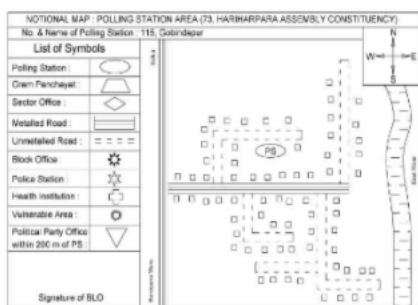

নির্বাচক নিবন্ধন আধিকারিকের স্বাক্ষর

Nazri Naksha

Google Map View

Polling Station Building Front View

Polling Station Front View

Cad View

Key MAP View

1 নাম : হানুফা বেওয়া স্বামীর নাম: রুস্তম সেখ বাড়ির নং : n0042 বয়স : 65 লিঙ্গ : মহিলা	DRC2685477 ফটো উপলব্ধ	2 নাম : নুরজুমা বিবি স্বামীর নাম: হাসিবুল সেখ বাড়ির নং : n0042 বয়স : 30 লিঙ্গ : মহিলা	XMB1502707 ফটো উপলব্ধ	3 নাম : নবিউল সেখ মায়ের নাম: মালেকা বেওয়া বাড়ির নং : n0013 বয়স : 29 লিঙ্গ : পুরুষ	XMB1602051 ফটো উপলব্ধ
4 নাম : কুলসন বিবি স্বামীর নাম: ইজ্জৎ সেখ বাড়ির নং : n0058 বয়স : 52 লিঙ্গ : মহিলা	DRC2686046 ফটো উপলব্ধ	5 নাম : আঙ্গুরা পিতার নাম: সোলেমান সেখ বাড়ির নং : n0045 বয়স : 65 লিঙ্গ : মহিলা	DRC2686673 ফটো উপলব্ধ	6 নাম : সাজারুল সেখ পিতার নাম: সোলেমান সেখ বাড়ির নং : n0045 বয়স : 50 লিঙ্গ : পুরুষ	DRC2686681 ফটো উপলব্ধ
7 নাম : মাজিজুল সেখ পিতার নাম: আলম সেখ বাড়ির নং : n0046 বয়স : 51 লিঙ্গ : পুরুষ	DRC2688026 ফটো উপলব্ধ	8 নাম : বিজোলা বিবি স্বামীর নাম: রিয়াজুল সেখ বাড়ির নং : n0046 বয়স : 32 লিঙ্গ : মহিলা	XMB1384940 ফটো উপলব্ধ	9 নাম : মোসাঃ সাকিলা খাতুন মায়ের নাম: সাহেদা বেওয়া বাড়ির নং : n0046 বয়স : 35 লিঙ্গ : মহিলা	XMB1275494 ফটো উপলব্ধ
10 নাম : সাফিয়া বিবি স্বামীর নাম: বাসেদুল হক মন্ডল বাড়ির নং : n0020 বয়স : 52 লিঙ্গ : মহিলা	DRC2308823 ফটো উপলব্ধ	11 নাম : ওয়েস কর্নি পিতার নাম: দারুল বাড়ির নং : n0020 বয়স : 42 লিঙ্গ : পুরুষ	DRC1918028 ফটো উপলব্ধ	12 নাম : হাবিবা বিবি স্বামীর নাম: ওয়েস কর্নি বাড়ির নং : n0020 বয়স : 35 লিঙ্গ : মহিলা	XMB1275320 ফটো উপলব্ধ
13 নাম : রুমি আনজিয়া পিতার নাম: আনারুল হক বাড়ির নং : n0022 বয়স : 32 লিঙ্গ : মহিলা	XMB1566579 ফটো উপলব্ধ	14 নাম : সাইদুল মন্ডল পিতার নাম: রসুল মন্ডল বাড়ির নং : n0024 বয়স : 60 লিঙ্গ : পুরুষ	DRC2686616 ফটো উপলব্ধ	15 নাম : মহিমা বিবি স্বামীর নাম: সাইদুল মন্ডল বাড়ির নং : n0024 বয়স : 52 লিঙ্গ : মহিলা	DRC2686624 ফটো উপলব্ধ
16 নাম : মেরিনা বিবি স্বামীর নাম: আমানত সেখ বাড়ির নং : n0053 বয়স : 30 লিঙ্গ : মহিলা	XMB1502822 ফটো উপলব্ধ	17 নাম : হাজেরা বিবি স্বামীর নাম: সদর আলী মন্ডল বাড়ির নং : n0030 বয়স : 70 লিঙ্গ : মহিলা	DRC2685311 ফটো উপলব্ধ	18 নাম : মানজুরা বিবি স্বামীর নাম: নজরুল সেখ বাড়ির নং : n0053 বয়স : 41 লিঙ্গ : মহিলা	XMB0960906 ফটো উপলব্ধ
19 নাম : নজরুল সেখ পিতার নাম: ইয়াকুব সেখ বাড়ির নং : n0053 বয়স : 49 লিঙ্গ : পুরুষ	DRC2689925 ফটো উপলব্ধ	20 নাম : হাজেরা বিবি স্বামীর নাম: হুসেইন সেখ বাড়ির নং : n0053 বয়স : 63 লিঙ্গ : মহিলা	DRC2689958 ফটো উপলব্ধ	21 নাম : হাসিবুল সেখ মায়ের নাম: নুরজাহান বেওয়া বাড়ির নং : n0053 বয়স : 35 লিঙ্গ : পুরুষ	XMB1184894 ফটো উপলব্ধ
22 নাম : আমেনা বেওয়া স্বামীর নাম: ইসুব আলি সেখ বাড়ির নং : n0034 বয়স : 66 লিঙ্গ : মহিলা	DRC2689032 ফটো উপলব্ধ	23 নাম : মজিবর রহমান সেখ পিতার নাম: ইসবআলী সেখ বাড়ির নং : n0034 বয়স : 55 লিঙ্গ : পুরুষ	DRC2689024 ফটো উপলব্ধ	24 নাম : উর্মিলা খাতুন (বিবি) স্বামীর নাম: ওহাব সেখ বাড়ির নং : n0051 বয়স : 40 লিঙ্গ : মহিলা	DRC2312981 ফটো উপলব্ধ
25 নাম : ওহাব সেখ পিতার নাম: হারেজ আলী সেখ বাড়ির নং : n0051 বয়স : 49 লিঙ্গ : মহিলা	DRC2689446 ফটো উপলব্ধ	26 নাম : শুবেদা বিবি স্বামীর নাম: নাজের আলি সেখ বাড়ির নং : n0051 বয়স : 80 লিঙ্গ : মহিলা	DRC2689404 ফটো উপলব্ধ	27 নাম : মহিমাখাতুন বিবি স্বামীর নাম: লোকমান সেখ বাড়ির নং : n0047 বয়স : 39 লিঙ্গ : মহিলা	DRC2608321 ফটো উপলব্ধ
28 নাম : জুলেখা খাতুন বিবি স্বামীর নাম: সেনারুল সেখ বাড়ির নং : n0047 বয়স : 40 লিঙ্গ : মহিলা	DRC2608339 ফটো উপলব্ধ	29 নাম : পারভিনা খাতুন পিতার নাম: মিনারুল সেখ বাড়ির নং : n0047 বয়স : 31 লিঙ্গ : মহিলা	XMB1502483 ফটো উপলব্ধ	30 নাম : মিনারুল সেখ পিতার নাম: কলম সেখ বাড়ির নং : n0047 বয়স : 56 লিঙ্গ : পুরুষ	XMB0961110 ফটো উপলব্ধ