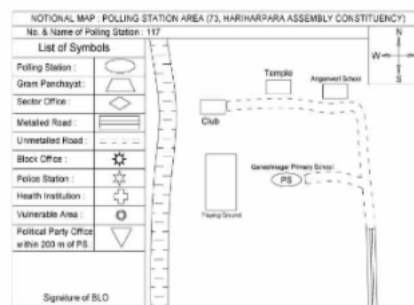

নির্বাচক নিবন্ধন আধিকারিকের স্বাক্ষর

Nazri Naksha

Google Map View

Polling Station Building Front View

Polling Station Front View

Cad View

Key MAP View

1 নাম : সাদিকুল সেখ পিতার নাম: ইয়ার বক্স সেখ বাড়ির নং : n0075 বয়স : 28 লিঙ্গ : পুরুষ	XMB1672617 ফটো উপলব্ধ	2 নাম : খুরশিদ আলম পিতার নাম: ফরজুল্লা সেখ বাড়ির নং : n0145 বয়স : 28 লিঙ্গ : পুরুষ	XMB1672682 ফটো উপলব্ধ	3 নাম : আবুতালেব সেখ পিতার নাম: আবুতাহের সেখ বাড়ির নং : n0105 বয়স : 28 লিঙ্গ : পুরুষ	XMB1672716 ফটো উপলব্ধ
4 নাম : রুবিনা খাতুন পিতার নাম: ইসরাফিল সেখ বাড়ির নং : N0055 বয়স : 27 লিঙ্গ : মহিলা	XMB1756584 ফটো উপলব্ধ	5 নাম : এসমিনা বিবি স্বামীর নাম: রাইহান সেখ বাড়ির নং : N0053 বয়স : 29 লিঙ্গ : মহিলা	XMB1756600 ফটো উপলব্ধ	6 নাম : মিমমা বিবি স্বামীর নাম: জিনারুল সেখ বাড়ির নং : N0101 বয়স : 27 লিঙ্গ : মহিলা	XMB1756667 ফটো উপলব্ধ
7 নাম : ফজিলাতুননেসা বিবি স্বামীর নাম: রাকেশ সেখ বাড়ির নং : N0074 বয়স : 29 লিঙ্গ : মহিলা	XMB1756691 ফটো উপলব্ধ	8 নাম : রহিমা বিবি স্বামীর নাম: আনারুল সেখ বাড়ির নং : N0028 বয়স : 28 লিঙ্গ : মহিলা	XMB1756717 ফটো উপলব্ধ	9 নাম : মেরিনা বিবি স্বামীর নাম: কিবরাহিম সেখ বাড়ির নং : N0089 বয়স : 29 লিঙ্গ : মহিলা	XMB1756725 ফটো উপলব্ধ
10 নাম : তাজিয়া বিবি স্বামীর নাম: খোদা বক্স সেখ বাড়ির নং : n0075 বয়স : 60 লিঙ্গ : মহিলা	DRC2690493 ফটো উপলব্ধ	11 নাম : গনিরুল সেখ পিতার নাম: ইয়ারবকস সেখ বাড়ির নং : n0075 বয়স : 37 লিঙ্গ : পুরুষ	XMB1068972 ফটো উপলব্ধ	12 নাম : সাইমা বিবি স্বামীর নাম: গনিরুল সেখ বাড়ির নং : n0075 বয়স : 33 লিঙ্গ : মহিলা	XMB1385657 ফটো উপলব্ধ
13 নাম : রাকিবুল সেখ পিতার নাম: খোদাবক্স সেখ বাড়ির নং : n0075 বয়স : 31 লিঙ্গ : পুরুষ	XMB1385897 ফটো উপলব্ধ	14 নাম : আবদুল রাজ্জাক পিতার নাম: আসাব সেখ বাড়ির নং : n0080 বয়স : 58 লিঙ্গ : পুরুষ	XMB0389379 ফটো উপলব্ধ	15 নাম : জাকির হোসেন পিতার নাম: আসাব সেখ বাড়ির নং : n0080 বয়স : 40 লিঙ্গ : পুরুষ	DRC2608438 ফটো উপলব্ধ
16 নাম : নূর হোসেন পিতার নাম: আসাব সেখ বাড়ির নং : n0080 বয়স : 38 লিঙ্গ : পুরুষ	DRC2608420 ফটো উপলব্ধ	17 নাম : কাবিল হোসেন সেখ পিতার নাম: আসাব সেখ বাড়ির নং : n0080 বয়স : 32 লিঙ্গ : পুরুষ	XMB1386051 ফটো উপলব্ধ	18 নাম : রেবাতন বিবি স্বামীর নাম: সিরাজুল সেখ বাড়ির নং : n0062 বয়স : 50 লিঙ্গ : মহিলা	DRC2691335 ফটো উপলব্ধ
19 নাম : রাহুল মণ্ডল পিতার নাম: রফেতুল্লা মণ্ডল বাড়ির নং : n0062 বয়স : 30 লিঙ্গ : পুরুষ	XMB1503457 ফটো উপলব্ধ	20 নাম : দিলসাদ বিবি স্বামীর নাম: মহম্মাদ সেখ বাড়ির নং : n0063 বয়স : 66 লিঙ্গ : মহিলা	DRC2691145 ফটো উপলব্ধ	21 নাম : মর্জেম আলি সেখ পিতার নাম: মহম্মাদ সেখ বাড়ির নং : n0063 বয়স : 42 লিঙ্গ : পুরুষ	DRC1923234 ফটো উপলব্ধ
22 নাম : আজিফা খাতুন পিতার নাম: খুদী সেখ বাড়ির নং : n0068 বয়স : 75 লিঙ্গ : মহিলা	DRC2695211 ফটো উপলব্ধ	23 নাম : সেদানা বেওয়া স্বামীর নাম: রফেতুল্লা মন্ডল বাড়ির নং : n0062 বয়স : 72 লিঙ্গ : মহিলা	DRC2691327 ফটো উপলব্ধ	24 নাম : আবুল হায়াত সেখ পিতার নাম: কেরামত সেখ বাড়ির নং : n0105 বয়স : 42 লিঙ্গ : পুরুষ	XMB1185941 ফটো উপলব্ধ
25 নাম : জাম্মাতন বিবি স্বামীর নাম: আবুল হায়াত সেখ বাড়ির নং : n0105 বয়স : 31 লিঙ্গ : মহিলা	XMB1385665 ফটো উপলব্ধ	26 নাম : রেকসোনা বিবি স্বামীর নাম: গাফফার সেখ বাড়ির নং : n0105 বয়স : 36 লিঙ্গ : মহিলা	XMB0961268 ফটো উপলব্ধ	27 নাম : মতিউর রহমান পিতার নাম: আব্দুল লতিব সেখ বাড়ির নং : n0087 বয়স : 31 লিঙ্গ : পুরুষ	XMB1385640 ফটো উপলব্ধ
28 নাম : রাশিনা বিবি স্বামীর নাম: পিয়ারুল সেখ বাড়ির নং : এন000 বয়স : 47 লিঙ্গ : মহিলা	DRC2388825 ফটো উপলব্ধ	29 নাম : মুফিজুল ইসলাম পিতার নাম: লালচাঁদ সেখ বাড়ির নং : এন0035 বয়স : 27 লিঙ্গ : পুরুষ	XMB1185818 ফটো উপলব্ধ	30 নাম : ইনজামামুল হক পিতার নাম: ফরেজুলা সেখ বাড়ির নং : n0145 বয়স : 30 লিঙ্গ : পুরুষ	XMB1503424 ফটো উপলব্ধ