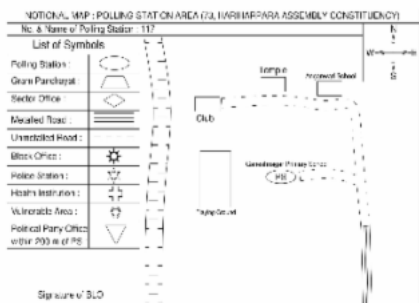

Nazri Naksha