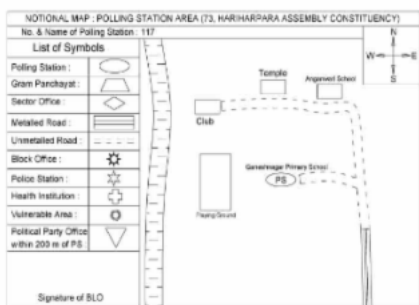

নির্বাচক নিবন্ধন আধিকারিকের স্বাক্ষর

Nazri Naksha

Google Map View

Polling Station Building Front View

Polling Station Front View

Cad View

Key MAP View

1 নাম : সাদিকুল সেখ পিতার নাম: ইয়ার বক্স সেখ বাড়ির নং : n0075 বয়স : 28 লিঙ্গ : পুরুষ	XMB1672617 ফটো উপলব্ধ	2 নাম : খুরশিদ আলম পিতার নাম: ফরজুল্লা সেখ বাড়ির নং : n0145 বয়স : 28 লিঙ্গ : পুরুষ	XMB1672682 ফটো উপলব্ধ	3 নাম : আবুতালেব সেখ পিতার নাম: আবুতাহের সেখ বাড়ির নং : n0105 বয়স : 28 লিঙ্গ : পুরুষ	XMB1672716 ফটো উপলব্ধ
4 নাম : রুবিনা খাতুন পিতার নাম: ইসরাফিল সেখ বাড়ির নং : N0055 বয়স : 27 লিঙ্গ : মহিলা	XMB1756584 ফটো উপলব্ধ	5 নাম : এসমিনা বিবি স্বামীর নাম: রাইহান সেখ বাড়ির নং : N0053 বয়স : 29 লিঙ্গ : মহিলা	XMB1756600 ফটো উপলব্ধ	6 নাম : মিমমা বিবি স্বামীর নাম: জিনারুল সেখ বাড়ির নং : N0101 বয়স : 27 লিঙ্গ : মহিলা	XMB1756667 ফটো উপলব্ধ
7 নাম : ফজিলাতুননেসা বিবি স্বামীর নাম: রাকেশ সেখ বাড়ির নং : N0074 বয়স : 29 লিঙ্গ : মহিলা	XMB1756691 ফটো উপলব্ধ	8 নাম : রহিমা বিবি স্বামীর নাম: আনারুল সেখ বাড়ির নং : N0028 বয়স : 28 লিঙ্গ : মহিলা	XMB1756717 ফটো উপলব্ধ	9 নাম : মেরিনা বিবি স্বামীর নাম: কিবরাহিম সেখ বাড়ির নং : N0089 বয়স : 29 লিঙ্গ : মহিলা	XMB1756725 ফটো উপলব্ধ
10 নাম : তাজিয়া বিবি স্বামীর নাম: খোদা বক্স সেখ বাড়ির নং : n0075 বয়স : 60 লিঙ্গ : মহিলা	DRC2690493 ফটো উপলব্ধ	11 নাম : গনিরুল সেখ পিতার নাম: ইয়ারবকস সেখ বাড়ির নং : n0075 বয়স : 37 লিঙ্গ : পুরুষ	XMB1068972 ফটো উপলব্ধ	12 নাম : সাইমা বিবি স্বামীর নাম: গনিরুল সেখ বাড়ির নং : n0075 বয়স : 33 লিঙ্গ : মহিলা	XMB1385657 ফটো উপলব্ধ
13 নাম : রাকিবুল সেখ পিতার নাম: খোদাবক্স সেখ বাড়ির নং : n0075 বয়স : 31 লিঙ্গ : পুরুষ	XMB1385897 ফটো উপলব্ধ	14 নাম : আবদুল রাজ্জাক পিতার নাম: আসাব সেখ বাড়ির নং : n0080 বয়স : 58 লিঙ্গ : পুরুষ	XMB0389379 ফটো উপলব্ধ	15 নাম : জাকির হোসেন পিতার নাম: আসাব সেখ বাড়ির নং : n0080 বয়স : 40 লিঙ্গ : পুরুষ	DRC2608438 ফটো উপলব্ধ
16 নাম : নূর হোসেন পিতার নাম: আসাব সেখ বাড়ির নং : n0080 বয়স : 38 লিঙ্গ : পুরুষ	DRC2608420 ফটো উপলব্ধ	17 নাম : কাবিল হোসেন সেখ পিতার নাম: আসাব সেখ বাড়ির নং : n0080 বয়স : 32 লিঙ্গ : পুরুষ	XMB1386051 ফটো উপলব্ধ	18 নাম : রেবাতন বিবি স্বামীর নাম: সিরাজুল সেখ বাড়ির নং : n0062 বয়স : 50 লিঙ্গ : মহিলা	DRC2691335 ফটো উপলব্ধ
19 নাম : রাহুল মণ্ডল পিতার নাম: রফেতুল্লা মণ্ডল বাড়ির নং : n0062 বয়স : 30 লিঙ্গ : পুরুষ	XMB1503457 ফটো উপলব্ধ	20 নাম : দিলসাদ বিবি স্বামীর নাম: মহম্মাদ সেখ বাড়ির নং : n0063 বয়স : 66 লিঙ্গ : মহিলা	DRC2691145 ফটো উপলব্ধ	21 নাম : মর্জেম আলি সেখ পিতার নাম: মহম্মাদ সেখ বাড়ির নং : n0063 বয়স : 42 লিঙ্গ : পুরুষ	DRC1923234 ফটো উপলব্ধ
22 নাম : আজিফা খাতুন পিতার নাম: খুদী সেখ বাড়ির নং : n0068 বয়স : 75 লিঙ্গ : মহিলা	DRC2695211 ফটো উপলব্ধ	23 নাম : সেদানা বেওয়া স্বামীর নাম: রফেতুল্লা মন্ডল বাড়ির নং : n0062 বয়স : 72 লিঙ্গ : মহিলা	DRC2691327 ফটো উপলব্ধ	24 নাম : আবুল হায়াত সেখ পিতার নাম: কেরামত সেখ বাড়ির নং : n0105 বয়স : 42 লিঙ্গ : পুরুষ	XMB1185941 ফটো উপলব্ধ
25 নাম : জাম্মাতন বিবি স্বামীর নাম: আবুল হায়াত সেখ বাড়ির নং : n0105 বয়স : 31 লিঙ্গ : মহিলা	XMB1385665 ফটো উপলব্ধ	26 নাম : রেকসোনা বিবি স্বামীর নাম: গাফফার সেখ বাড়ির নং : n0105 বয়স : 36 লিঙ্গ : মহিলা	XMB0961268 ফটো উপলব্ধ	27 নাম : মতিউর রহমান পিতার নাম: আব্দুল লতিব সেখ বাড়ির নং : n0087 বয়স : 31 লিঙ্গ : পুরুষ	XMB1385640 ফটো উপলব্ধ
28 নাম : রাশিনা বিবি স্বামীর নাম: পিয়ারুল সেখ বাড়ির নং : এন000 বয়স : 47 লিঙ্গ : মহিলা	DRC2388825 ফটো উপলব্ধ	29 নাম : মুফিজুল ইসলাম পিতার নাম: লালচাঁদ সেখ বাড়ির নং : এন0035 বয়স : 27 লিঙ্গ : পুরুষ	XMB1185818 ফটো উপলব্ধ	30 নাম : ইনজামামুল হক পিতার নাম: ফরেজুলা সেখ বাড়ির নং : n0145 বয়স : 30 লিঙ্গ : পুরুষ	XMB1503424 ফটো উপলব্ধ