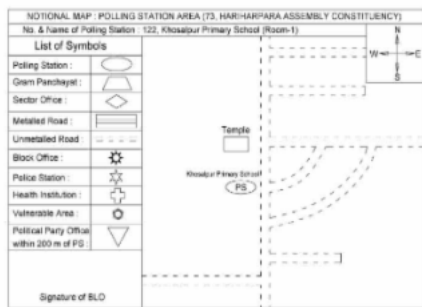

নির্বাচক নিবন্ধন আধিকারিকের স্বাক্ষর

Nazri Naksha

Google Map View

Polling Station Building Front View

Polling Station Front View

Cad View

Key MAP View

1 নাম : পারুল্লা বেওয়া পিতার নাম: কাজেম আলি মিঞা বাড়ির নং : n0034 বয়স : 65 লিঙ্গ : মহিলা	DRC2698439	ফটো উপলব্ধ	2 নাম : রিনা খাতুন মায়ের নাম: পারুল্লা বেওয়া বাড়ির নং : n0034 বয়স : 35 লিঙ্গ : মহিলা	XMB1186956	ফটো উপলব্ধ	3 নাম : মাইনুল হক মিয়া পিতার নাম: কাজেম আলি মিঞা বাড়ির নং : n0034 বয়স : 55 লিঙ্গ : পুরুষ	DRC1440809	ফটো উপলব্ধ
4 নাম : আইনুল হক মিঞা পিতার নাম: কাজেম আলি মিঞা বাড়ির নং : n0034 বয়স : 60 লিঙ্গ : পুরুষ	DRC2698413	ফটো উপলব্ধ	5 নাম : এহেসান আলী সেখ পিতার নাম: মুসারফ আলী সেখ বাড়ির নং : n0087 বয়স : 48 লিঙ্গ : পুরুষ	DRC1439777	ফটো উপলব্ধ	6 নাম : নাজিফা বিবি স্বামীর নাম: এহেসান আলী সেখ বাড়ির নং : n0087 বয়স : 40 লিঙ্গ : মহিলা	DRC2796969	ফটো উপলব্ধ
7 নাম : আসিয়া বিবি স্বামীর নাম: সৈয়দ আলি মণ্ডল বাড়ির নং : n0007 বয়স : 73 লিঙ্গ : মহিলা	DRC2323467	ফটো উপলব্ধ	8 নাম : ইজাজুল হক মন্ডল পিতার নাম: সৈয়দ আলী মন্ডল বাড়ির নং : n0007 বয়স : 59 লিঙ্গ : পুরুষ	DRC2872240	ফটো উপলব্ধ	9 নাম : আদ্বিয়া বিবি স্বামীর নাম: হোসেন সেখ বাড়ির নং : n0043 বয়স : 98 লিঙ্গ : মহিলা	DRC1439314	ফটো উপলব্ধ
10 নাম : মর্জিনা বিবি স্বামীর নাম: আসাবুল মিঞা বাড়ির নং : n0016 বয়স : 50 লিঙ্গ : মহিলা	DRC2697753	ফটো উপলব্ধ	11 নাম : মর্জিনা বেওয়া স্বামীর নাম: মিনারুল মিঞা বাড়ির নং : n0012 বয়স : 46 লিঙ্গ : মহিলা	XMB0390823	ফটো উপলব্ধ	12 নাম : মিনজারুল মিঞা মায়ের নাম: মর্জিনা বেওয়া বাড়ির নং : এন0012 বয়স : 20 লিঙ্গ : পুরুষ	XMB2640399	ফটো উপলব্ধ
13 নাম : অজেদা বেওয়া স্বামীর নাম: বাতেল মিঞা বাড়ির নং : n0020 বয়স : 80 লিঙ্গ : মহিলা	DRC1439132	ফটো উপলব্ধ	14 নাম : রঙ্গিলা বিবি স্বামীর নাম: সেকসাদ মণ্ডল বাড়ির নং : N008 বয়স : 27 লিঙ্গ : মহিলা	XMB1798347	ফটো উপলব্ধ	15 নাম : সাবির আহাম্মেদ পিতার নাম: মহিরুদ্দিন সেখ বাড়ির নং : N0147 বয়স : 27 লিঙ্গ : পুরুষ	XMB1798073	ফটো উপলব্ধ
16 নাম : ফতেজান বেওয়া স্বামীর নাম: আসরাফ সেখ বাড়ির নং : n0087 বয়স : 62 লিঙ্গ : মহিলা	DRC2698868	ফটো উপলব্ধ	17 নাম : সফিকুল মিঞা পিতার নাম: আব্দুর রাজ্জাক মিঞা বাড়ির নং : n0013 বয়স : 28 লিঙ্গ : পুরুষ	XMB1672849	ফটো উপলব্ধ	18 নাম : মনজুরা বেওয়া স্বামীর নাম: নজব আলি সেখ বাড়ির নং : n0052 বয়স : 63 লিঙ্গ : মহিলা	DRC2324622	ফটো উপলব্ধ
19 নাম : ফরিদা বিবি স্বামীর নাম: ফরজ আলি মিঞা বাড়ির নং : N0011 বয়স : 36 লিঙ্গ : মহিলা	XMB1798354	ফটো উপলব্ধ	20 নাম : নুরেজান বেওয়া স্বামীর নাম: কাজেম আলি মিঞা বাড়ির নং : n0034 বয়স : 75 লিঙ্গ : মহিলা	DRC2698421	ফটো উপলব্ধ	21 নাম : সামু বেওয়া পিতার নাম: জাফর সেখ বাড়ির নং : n0092 বয়স : 80 লিঙ্গ : মহিলা	DRC2698785	ফটো উপলব্ধ
22 নাম : সাইরুল ইসলাম পিতার নাম: আলি হোসেন সেখ বাড়ির নং : N0086 বয়স : 28 লিঙ্গ : পুরুষ	XMB1756832	ফটো উপলব্ধ	23 নাম : সাহামিনা খাতুন পিতার নাম: সামোদ সেখ বাড়ির নং : এন0090 বয়স : 25 লিঙ্গ : মহিলা	XMB1889435	ফটো উপলব্ধ	24 নাম : সাহানাজ বিবি স্বামীর নাম: জাহেবুল হক বাড়ির নং : N0080 বয়স : 30 লিঙ্গ : মহিলা	XMB1756824	ফটো উপলব্ধ
25 নাম : শাহনাজ খাতুন স্বামীর নাম: সাইদুল ইসলাম বাড়ির নং : এন0007 বয়স : 28 লিঙ্গ : মহিলা	XMB1898717	ফটো উপলব্ধ	26 নাম : জেলখা বিবি স্বামীর নাম: সানোয়ার মিঞা বাড়ির নং : n0015 বয়স : 80 লিঙ্গ : মহিলা	DRC2323889	ফটো উপলব্ধ	27 নাম : কাশমিরা বিবি স্বামীর নাম: আজাদ আলি সেখ বাড়ির নং : n0052 বয়স : 32 লিঙ্গ : মহিলা	XMB1673128	ফটো উপলব্ধ
28 নাম : সুরমা খাতুন পিতার নাম: নজরুল ইসলাম বাড়ির নং : 3 বয়স : 28 লিঙ্গ : মহিলা	XMB1673003	ফটো উপলব্ধ	29 নাম : সামির হোসেন পিতার নাম: জয়নাল আবেদীন বাড়ির নং : n0092 বয়স : 29 লিঙ্গ : পুরুষ	XMB1673094	ফটো উপলব্ধ	30 নাম : জামোনা বেওয়া স্বামীর নাম: টিয়াবুদ্দিন সেখ বাড়ির নং : n0076 বয়স : 69 লিঙ্গ : মহিলা	DRC1439983	ফটো উপলব্ধ