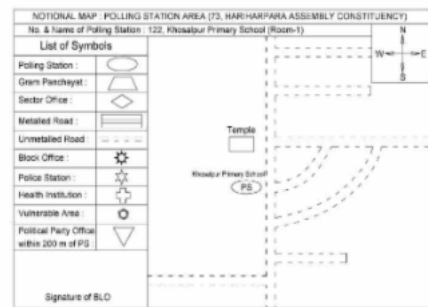

নির্বাচক নিবন্ধন আধিকারিকের স্বাক্ষর

Nazri Naksha

Google Map View

Polling Station Building Front View

Polling Station Front View

Cad View

Key MAP View

1 নাম : পারুল্লা বেওয়া পিতার নাম: কাজেম আলি মিঞা বাড়ির নং : n0034 বয়স : 65 লিঙ্গ : মহিলা	DRC2698439	ফটো উপলব্ধ	2 নাম : রিনা খাতুন মায়ের নাম: পারুল্লা বেওয়া বাড়ির নং : n0034 বয়স : 35 লিঙ্গ : মহিলা	XMB1186956	ফটো উপলব্ধ	3 নাম : মাইনুল হক মিয়া পিতার নাম: কাজেম আলি মিঞা বাড়ির নং : n0034 বয়স : 55 লিঙ্গ : পুরুষ	DRC1440809	ফটো উপলব্ধ
4 নাম : আইনুল হক মিঞা পিতার নাম: কাজেম আলি মিঞা বাড়ির নং : n0034 বয়স : 60 লিঙ্গ : পুরুষ	DRC2698413	ফটো উপলব্ধ	5 নাম : এহেসান আলী সেখ পিতার নাম: মুসারফ আলী সেখ বাড়ির নং : n0087 বয়স : 48 লিঙ্গ : পুরুষ	DRC1439777	ফটো উপলব্ধ	6 নাম : নাজিফা বিবি স্বামীর নাম: এহেসান আলী সেখ বাড়ির নং : n0087 বয়স : 40 লিঙ্গ : মহিলা	DRC2796969	ফটো উপলব্ধ
7 নাম : আসিয়া বিবি স্বামীর নাম: সৈয়দ আলি মণ্ডল বাড়ির নং : n0007 বয়স : 73 লিঙ্গ : মহিলা	DRC2323467	ফটো উপলব্ধ	8 নাম : ইজাজুল হক মন্ডল পিতার নাম: সৈয়দ আলী মন্ডল বাড়ির নং : n0007 বয়স : 59 লিঙ্গ : পুরুষ	DRC2872240	ফটো উপলব্ধ	9 নাম : আদ্বিয়া বিবি স্বামীর নাম: হোসেন সেখ বাড়ির নং : n0043 বয়স : 98 লিঙ্গ : মহিলা	DRC1439314	ফটো উপলব্ধ
10 নাম : মর্জিনা বিবি স্বামীর নাম: আসাবুল মিঞা বাড়ির নং : n0016 বয়স : 50 লিঙ্গ : মহিলা	DRC2697753	ফটো উপলব্ধ	11 নাম : মর্জিনা বেওয়া স্বামীর নাম: মিনারুল মিঞা বাড়ির নং : n0012 বয়স : 46 লিঙ্গ : মহিলা	XMB0390823	ফটো উপলব্ধ	12 নাম : মিনজারুল মিঞা মায়ের নাম: মর্জিনা বেওয়া বাড়ির নং : এন0012 বয়স : 20 লিঙ্গ : পুরুষ	XMB2640399	ফটো উপলব্ধ
13 নাম : অজেদা বেওয়া স্বামীর নাম: বাতেল মিঞা বাড়ির নং : n0020 বয়স : 80 লিঙ্গ : মহিলা	DRC1439132	ফটো উপলব্ধ	14 নাম : রঙ্গিলা বিবি স্বামীর নাম: সেকসাদ মণ্ডল বাড়ির নং : N008 বয়স : 27 লিঙ্গ : মহিলা	XMB1798347	ফটো উপলব্ধ	15 নাম : সাবির আহাম্মেদ পিতার নাম: মহিরুদ্দিন সেখ বাড়ির নং : N0147 বয়স : 27 লিঙ্গ : পুরুষ	XMB1798073	ফটো উপলব্ধ
16 নাম : ফতেজান বেওয়া স্বামীর নাম: আসরাফ সেখ বাড়ির নং : n0087 বয়স : 62 লিঙ্গ : মহিলা	DRC2698868	ফটো উপলব্ধ	17 নাম : সফিকুল মিঞা পিতার নাম: আব্দুর রাজ্জাক মিঞা বাড়ির নং : n0013 বয়স : 28 লিঙ্গ : পুরুষ	XMB1672849	ফটো উপলব্ধ	18 নাম : মনজুরা বেওয়া স্বামীর নাম: নজব আলি সেখ বাড়ির নং : n0052 বয়স : 63 লিঙ্গ : মহিলা	DRC2324622	ফটো উপলব্ধ
19 নাম : ফরিদা বিবি স্বামীর নাম: ফরজ আলি মিঞা বাড়ির নং : N0011 বয়স : 36 লিঙ্গ : মহিলা	XMB1798354	ফটো উপলব্ধ	20 নাম : নুরেজান বেওয়া স্বামীর নাম: কাজেম আলি মিঞা বাড়ির নং : n0034 বয়স : 75 লিঙ্গ : মহিলা	DRC2698421	ফটো উপলব্ধ	21 নাম : সামু বেওয়া পিতার নাম: জাফর সেখ বাড়ির নং : n0092 বয়স : 80 লিঙ্গ : মহিলা	DRC2698785	ফটো উপলব্ধ
22 নাম : সাইরুল ইসলাম পিতার নাম: আলি হোসেন সেখ বাড়ির নং : N0086 বয়স : 28 লিঙ্গ : পুরুষ	XMB1756832	ফটো উপলব্ধ	23 নাম : সাহামিনা খাতুন পিতার নাম: সামোদ সেখ বাড়ির নং : এন0090 বয়স : 25 লিঙ্গ : মহিলা	XMB1889435	ফটো উপলব্ধ	24 নাম : সাহানাজ বিবি স্বামীর নাম: জাহেবুল হক বাড়ির নং : N0080 বয়স : 30 লিঙ্গ : মহিলা	XMB1756824	ফটো উপলব্ধ
25 নাম : শাহনাজ খাতুন স্বামীর নাম: সাইদুল ইসলাম বাড়ির নং : এন0007 বয়স : 28 লিঙ্গ : মহিলা	XMB1898717	ফটো উপলব্ধ	26 নাম : জেলখা বিবি স্বামীর নাম: সানোয়ার মিঞা বাড়ির নং : n0015 বয়স : 80 লিঙ্গ : মহিলা	DRC2323889	ফটো উপলব্ধ	27 নাম : কাশমিরা বিবি স্বামীর নাম: আজাদ আলি সেখ বাড়ির নং : n0052 বয়স : 32 লিঙ্গ : মহিলা	XMB1673128	ফটো উপলব্ধ
28 নাম : সুরমা খাতুন পিতার নাম: নজরুল ইসলাম বাড়ির নং : 3 বয়স : 28 লিঙ্গ : মহিলা	XMB1673003	ফটো উপলব্ধ	29 নাম : সামির হোসেন পিতার নাম: জয়নাল আবেদীন বাড়ির নং : n0092 বয়স : 29 লিঙ্গ : পুরুষ	XMB1673094	ফটো উপলব্ধ	30 নাম : জামোনা বেওয়া স্বামীর নাম: টিয়াবুদ্দিন সেখ বাড়ির নং : n0076 বয়স : 69 লিঙ্গ : মহিলা	DRC1439983	ফটো উপলব্ধ