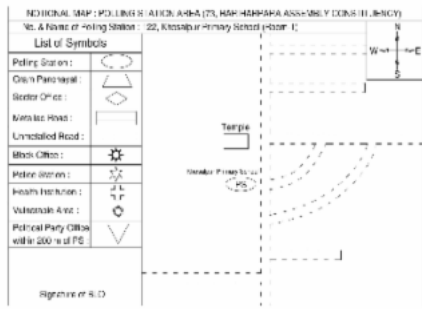

নির্বাচক নিবন্ধন আধিকারিকের স্বাক্ষর

Nazri Naksha

Google Map View

Polling Station Building Front View

Polling Station Front View

Cad View

Key MAP View

1 নাম : পারুল্লা বেওয়া পিতার নাম: কাজেম আলি মিঞা বাড়ির নং : n0034 বয়স : 65 লিঙ্গ : মহিলা	DRC2698439	ফটো উপলব্ধ	2 নাম : রিনা খাতুন মায়ের নাম: পারুল্লা বেওয়া বাড়ির নং : n0034 বয়স : 35 লিঙ্গ : মহিলা	XMB1186956	ফটো উপলব্ধ	3 নাম : মাইনুল হক মিয়া পিতার নাম: কাজেম আলি মিঞা বাড়ির নং : n0034 বয়স : 55 লিঙ্গ : পুরুষ	DRC1440809	ফটো উপলব্ধ
4 নাম : আইনুল হক মিঞা পিতার নাম: কাজেম আলি মিঞা বাড়ির নং : n0034 বয়স : 60 লিঙ্গ : পুরুষ	DRC2698413	ফটো উপলব্ধ	5 নাম : এহেসান আলী সেখ পিতার নাম: মুসারফ আলী সেখ বাড়ির নং : n0087 বয়স : 48 লিঙ্গ : পুরুষ	DRC1439777	ফটো উপলব্ধ	6 নাম : নাজিফা বিবি স্বামীর নাম: এহেসান আলী সেখ বাড়ির নং : n0087 বয়স : 40 লিঙ্গ : মহিলা	DRC2796969	ফটো উপলব্ধ
7 নাম : আসিয়া বিবি স্বামীর নাম: সৈয়দ আলি মণ্ডল বাড়ির নং : n0007 বয়স : 73 লিঙ্গ : মহিলা	DRC2323467	ফটো উপলব্ধ	8 নাম : ইজাজুল হক মন্ডল পিতার নাম: সৈয়দ আলী মন্ডল বাড়ির নং : n0007 বয়স : 59 লিঙ্গ : পুরুষ	DRC2872240	ফটো উপলব্ধ	9 নাম : আদ্বিয়া বিবি স্বামীর নাম: হোসেন সেখ বাড়ির নং : n0043 বয়স : 98 লিঙ্গ : মহিলা	DRC1439314	ফটো উপলব্ধ
10 নাম : মর্জিনা বিবি স্বামীর নাম: আসাবুল মিঞা বাড়ির নং : n0016 বয়স : 50 লিঙ্গ : মহিলা	DRC2697753	ফটো উপলব্ধ	11 নাম : মর্জিনা বেওয়া স্বামীর নাম: মিনারুল মিঞা বাড়ির নং : n0012 বয়স : 46 লিঙ্গ : মহিলা	XMB0390823	ফটো উপলব্ধ	12 নাম : মিনজারুল মিঞা মায়ের নাম: মর্জিনা বেওয়া বাড়ির নং : এন0012 বয়স : 20 লিঙ্গ : পুরুষ	XMB2640399	ফটো উপলব্ধ
13 নাম : অজেদা বেওয়া স্বামীর নাম: বাতেল মিঞা বাড়ির নং : n0020 বয়স : 80 লিঙ্গ : মহিলা	DRC1439132	ফটো উপলব্ধ	14 নাম : রঙ্গিলা বিবি স্বামীর নাম: সেকসাদ মণ্ডল বাড়ির নং : N008 বয়স : 27 লিঙ্গ : মহিলা	XMB1798347	ফটো উপলব্ধ	15 নাম : সাবির আহাম্মেদ পিতার নাম: মহিরুদ্দিন সেখ বাড়ির নং : N0147 বয়স : 27 লিঙ্গ : পুরুষ	XMB1798073	ফটো উপলব্ধ
16 নাম : ফতেজান বেওয়া স্বামীর নাম: আসরাফ সেখ বাড়ির নং : n0087 বয়স : 62 লিঙ্গ : মহিলা	DRC2698868	ফটো উপলব্ধ	17 নাম : সফিকুল মিঞা পিতার নাম: আব্দুর রাজ্জাক মিঞা বাড়ির নং : n0013 বয়স : 28 লিঙ্গ : পুরুষ	XMB1672849	ফটো উপলব্ধ	18 নাম : মনজুরা বেওয়া স্বামীর নাম: নজব আলি সেখ বাড়ির নং : n0052 বয়স : 63 লিঙ্গ : মহিলা	DRC2324622	ফটো উপলব্ধ
19 নাম : ফরিদা বিবি স্বামীর নাম: ফরজ আলি মিঞা বাড়ির নং : N0011 বয়স : 36 লিঙ্গ : মহিলা	XMB1798354	ফটো উপলব্ধ	20 নাম : নুরেজান বেওয়া স্বামীর নাম: কাজেম আলি মিঞা বাড়ির নং : n0034 বয়স : 75 লিঙ্গ : মহিলা	DRC2698421	ফটো উপলব্ধ	21 নাম : সামু বেওয়া পিতার নাম: জাফর সেখ বাড়ির নং : n0092 বয়স : 80 লিঙ্গ : মহিলা	DRC2698785	ফটো উপলব্ধ
22 নাম : সাইরুল ইসলাম পিতার নাম: আলি হোসেন সেখ বাড়ির নং : N0086 বয়স : 28 লিঙ্গ : পুরুষ	XMB1756832	ফটো উপলব্ধ	23 নাম : সাহামিনা খাতুন পিতার নাম: সামোদ সেখ বাড়ির নং : এন0090 বয়স : 25 লিঙ্গ : মহিলা	XMB1889435	ফটো উপলব্ধ	24 নাম : সাহানাজ বিবি স্বামীর নাম: জাহেবুল হক বাড়ির নং : N0080 বয়স : 30 লিঙ্গ : মহিলা	XMB1756824	ফটো উপলব্ধ
25 নাম : শাহনাজ খাতুন স্বামীর নাম: সাইদুল ইসলাম বাড়ির নং : এন0007 বয়স : 28 লিঙ্গ : মহিলা	XMB1898717	ফটো উপলব্ধ	26 নাম : জেলখা বিবি স্বামীর নাম: সানোয়ার মিঞা বাড়ির নং : n0015 বয়স : 80 লিঙ্গ : মহিলা	DRC2323889	ফটো উপলব্ধ	27 নাম : কাশমিরা বিবি স্বামীর নাম: আজাদ আলি সেখ বাড়ির নং : n0052 বয়স : 32 লিঙ্গ : মহিলা	XMB1673128	ফটো উপলব্ধ
28 নাম : সুরমা খাতুন পিতার নাম: নজরুল ইসলাম বাড়ির নং : 3 বয়স : 28 লিঙ্গ : মহিলা	XMB1673003	ফটো উপলব্ধ	29 নাম : সামির হোসেন পিতার নাম: জয়নাল আবেদীন বাড়ির নং : n0092 বয়স : 29 লিঙ্গ : পুরুষ	XMB1673094	ফটো উপলব্ধ	30 নাম : জামোনা বেওয়া স্বামীর নাম: টিয়াবুদ্দিন সেখ বাড়ির নং : n0076 বয়স : 69 লিঙ্গ : মহিলা	DRC1439983	ফটো উপলব্ধ