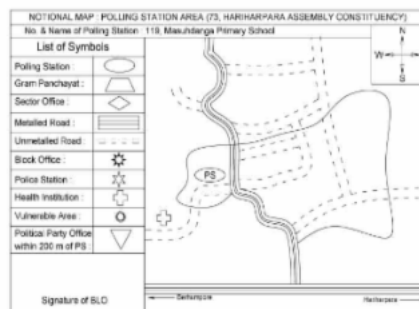

নির্বাচক নিবন্ধন আধিকারিকের স্বাক্ষর

Nazri Naksha

Google Map View

Polling Station Building Front View

Polling Station Front View

Cad View

Key MAP View

1 নাম : রাসিদা খাতুন পিতার নাম: রুস্তম সেখ বাড়ির নং : n0137 বয়স : 37 লিঙ্গ : মহিলা	XMB0391193 ফটো উপলব্ধ	2 নাম : রোজিনা বিবি স্বামীর নাম: তাহাজ্জল সেখ বাড়ির নং : n0137 বয়স : 35 লিঙ্গ : মহিলা	XMB1070366 ফটো উপলব্ধ	3 নাম : মমতাজ বিবি স্বামীর নাম: আওলাদ আলি সেখ বাড়ির নং : n0155 বয়স : 60 লিঙ্গ : মহিলা	DRC1438647 ফটো উপলব্ধ
4 নাম : নইতন বিবি স্বামীর নাম: ইসা করিম সেখ বাড়ির নং : n0085 বয়স : 75 লিঙ্গ : মহিলা	DRC1437029 ফটো উপলব্ধ	5 নাম : রাকিবুল ইসলাম পিতার নাম: আব্দুল ওহাব সেখ বাড়ির নং : n0085 বয়স : 40 লিঙ্গ : পুরুষ	XMB0391094 ফটো উপলব্ধ	6 নাম : রবিউল আওয়াল পিতার নাম: আব্দুল ওহাব সেখ বাড়ির নং : n0085 বয়স : 36 লিঙ্গ : পুরুষ	XMB1187236 ফটো উপলব্ধ
7 নাম : কুলসুনার বিবি স্বামীর নাম: সাহ আহম্মদ আলি সেখ বাড়ির নং : n0085 বয়স : 38 লিঙ্গ : মহিলা	XMB0391102 ফটো উপলব্ধ	8 নাম : আমির হামজা সেখ স্বামীর নাম: আয়ুব আলি সেখ বাড়ির নং : n0095 বয়স : 41 লিঙ্গ : পুরুষ	XMB1070077 ফটো উপলব্ধ	9 নাম : সাবিনা বিবি স্বামীর নাম: আব সামাদ আহমেদ বাড়ির নং : n0095 বয়স : 39 লিঙ্গ : মহিলা	XMB0961953 ফটো উপলব্ধ
10 নাম : রেজিনা বিবি স্বামীর নাম: আব সালে বাড়ির নং : n0095 বয়স : 33 লিঙ্গ : মহিলা	XMB1387034 ফটো উপলব্ধ	11 নাম : মুরসালিম হক পিতার নাম: নুরুল হক বাড়ির নং : n0047 বয়স : 44 লিঙ্গ : পুরুষ	DRC2326015 ফটো উপলব্ধ	12 নাম : রেশমী বেওয়া স্বামীর নাম: রেজাউল করিম বাড়ির নং : n0056 বয়স : 41 লিঙ্গ : মহিলা	DRC1437466 ফটো উপলব্ধ
13 নাম : সেলিম বর্মন পিতার নাম: আব্দুল রহিদ বাড়ির নং : n0056 বয়স : 50 লিঙ্গ : পুরুষ	XMB0997064 ফটো উপলব্ধ	14 নাম : ফিরোজ হোসেন পিতার নাম: করিমবক্স মণ্ডল বাড়ির নং : n0067 বয়স : 42 লিঙ্গ : পুরুষ	DRC1538016 ফটো উপলব্ধ	15 নাম : তানিয়া সুলতানা স্বামীর নাম: ফিরোজ হোসেন বাড়ির নং : n0067 বয়স : 32 লিঙ্গ : মহিলা	XMB1504331 ফটো উপলব্ধ
16 নাম : মুস্তাক আহমেদ পিতার নাম: করিম বক্স মণ্ডল বাড়ির নং : n0067 বয়স : 45 লিঙ্গ : পুরুষ	DRC2700276 ফটো উপলব্ধ	17 নাম : বাবর মণ্ডল পিতার নাম: করিম বক্স মণ্ডল বাড়ির নং : n0067 বয়স : 38 লিঙ্গ : পুরুষ	DRC2797223 ফটো উপলব্ধ	18 নাম : মনিরা বিবি স্বামীর নাম: মাইনুল ইলসাম মণ্ডল বাড়ির নং : n0067 বয়স : 41 লিঙ্গ : মহিলা	DRC2330280 ফটো উপলব্ধ
19 নাম : একাতন বেওয়া স্বামীর নাম: ফইমুদ্দিন মণ্ডল বাড়ির নং : n0075 বয়স : 85 লিঙ্গ : মহিলা	DRC2699577 ফটো উপলব্ধ	20 নাম : রামিজ রাজা পিতার নাম: আব্দুল আলিম মন্ডল বাড়ির নং : n0075 বয়স : 31 লিঙ্গ : পুরুষ	XMB1386929 ফটো উপলব্ধ	21 নাম : সুফিয়া খাতুন স্বামীর নাম: বাবর মন্ডল বাড়ির নং : n0067 বয়স : 34 লিঙ্গ : মহিলা	XMB1798388 ফটো উপলব্ধ
22 নাম : সাক্বীর মণ্ডল পিতার নাম: হাতেম তাই মণ্ডল বাড়ির নং : n0075 বয়স : 28 লিঙ্গ : পুরুষ	XMB1673300 ফটো উপলব্ধ	23 নাম : মুসলিমা বিবি স্বামীর নাম: মিজানুর ইসলাম বাড়ির নং : N0021 বয়স : 27 লিঙ্গ : মহিলা	XMB1757103 ফটো উপলব্ধ	24 নাম : ফাল্পনা খাতুন স্বামীর নাম: হাকিম সেখ বাড়ির নং : N0137 বয়স : 27 লিঙ্গ : মহিলা	XMB1757111 ফটো উপলব্ধ
25 নাম : কনিকা বিবি স্বামীর নাম: রহুল আমিন বাড়ির নং : N0137 বয়স : 32 লিঙ্গ : মহিলা	XMB1757129 ফটো উপলব্ধ	26 নাম : মোসাঃ শাহানা আজমী স্বামীর নাম: সঞ্জয় মোঃ সাহারিয়া বাড়ির নং : N00101 বয়স : 32 লিঙ্গ : মহিলা	XMB1798495 ফটো উপলব্ধ	27 নাম : মহবুল আলম সেখ পিতার নাম: আজাহার সেখ বাড়ির নং : N0135 বয়স : 26 লিঙ্গ : পুরুষ	XMB1798487 ফটো উপলব্ধ
28 নাম : নুমেহার বিবি স্বামীর নাম: মসলেম সেখ বাড়ির নং : n0254 বয়স : 72 লিঙ্গ : মহিলা	DRC2702629 ফটো উপলব্ধ	29 নাম : মার্শিদা বিবি স্বামীর নাম: ইস্তাকিম সেখ বাড়ির নং : n0252 বয়স : 38 লিঙ্গ : মহিলা	XMB1070598 ফটো উপলব্ধ	30 নাম : নাজমিন আখতার পিতার নাম: ইউনুস আলি বাড়ির নং : N0072 বয়স : 26 লিঙ্গ : মহিলা	XMB1798420 ফটো উপলব্ধ