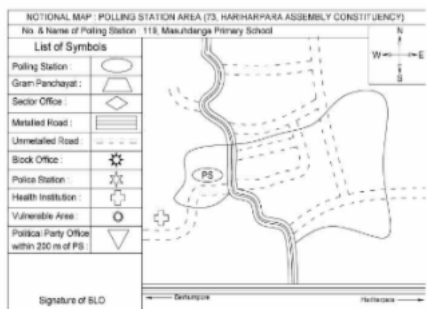

নির্বাচক নিবন্ধন আধিকারিকের স্বাক্ষর

Nazri Naksha

Google Map View

Polling Station Building Front View

Polling Station Front View

Cad View

Key MAP View

1 নাম : রাসিদা খাতুন পিতার নাম: রুস্তম সেখ বাড়ির নং : n0137 বয়স : 37 লিঙ্গ : মহিলা	XMB0391193 ফটো উপলব্ধ	2 নাম : রোজিনা বিবি স্বামীর নাম: তাহাজ্জল সেখ বাড়ির নং : n0137 বয়স : 35 লিঙ্গ : মহিলা	XMB1070366 ফটো উপলব্ধ	3 নাম : মমতাজ বিবি স্বামীর নাম: আওলাদ আলি সেখ বাড়ির নং : n0155 বয়স : 60 লিঙ্গ : মহিলা	DRC1438647 ফটো উপলব্ধ
4 নাম : নইতন বিবি স্বামীর নাম: ইসা করিম সেখ বাড়ির নং : n0085 বয়স : 75 লিঙ্গ : মহিলা	DRC1437029 ফটো উপলব্ধ	5 নাম : রাকিবুল ইসলাম পিতার নাম: আব্দুল ওহাব সেখ বাড়ির নং : n0085 বয়স : 40 লিঙ্গ : পুরুষ	XMB0391094 ফটো উপলব্ধ	6 নাম : রবিউল আওয়াল পিতার নাম: আব্দুল ওহাব সেখ বাড়ির নং : n0085 বয়স : 36 লিঙ্গ : পুরুষ	XMB1187236 ফটো উপলব্ধ
7 নাম : কুলসুনার বিবি স্বামীর নাম: সাহ আহম্মদ আলি সেখ বাড়ির নং : n0085 বয়স : 38 লিঙ্গ : মহিলা	XMB0391102 ফটো উপলব্ধ	8 নাম : আমির হামজা সেখ স্বামীর নাম: আয়ুব আলি সেখ বাড়ির নং : n0095 বয়স : 41 লিঙ্গ : পুরুষ	XMB1070077 ফটো উপলব্ধ	9 নাম : সাবিনা বিবি স্বামীর নাম: আব সামাদ আহমেদ বাড়ির নং : n0095 বয়স : 39 লিঙ্গ : মহিলা	XMB0961953 ফটো উপলব্ধ
10 নাম : রেজিনা বিবি স্বামীর নাম: আব সালে বাড়ির নং : n0095 বয়স : 33 লিঙ্গ : মহিলা	XMB1387034 ফটো উপলব্ধ	11 নাম : মুরসালিম হক পিতার নাম: নুরুল হক বাড়ির নং : n0047 বয়স : 44 লিঙ্গ : পুরুষ	DRC2326015 ফটো উপলব্ধ	12 নাম : রেশমী বেওয়া স্বামীর নাম: রেজাউল করিম বাড়ির নং : n0056 বয়স : 41 লিঙ্গ : মহিলা	DRC1437466 ফটো উপলব্ধ
13 নাম : সেলিম বর্মন পিতার নাম: আব্দুল রহিদ বাড়ির নং : n0056 বয়স : 50 লিঙ্গ : পুরুষ	XMB0997064 ফটো উপলব্ধ	14 নাম : ফিরোজ হোসেন পিতার নাম: করিমবক্স মণ্ডল বাড়ির নং : n0067 বয়স : 42 লিঙ্গ : পুরুষ	DRC1538016 ফটো উপলব্ধ	15 নাম : তানিয়া সুলতানা স্বামীর নাম: ফিরোজ হোসেন বাড়ির নং : n0067 বয়স : 32 লিঙ্গ : মহিলা	XMB1504331 ফটো উপলব্ধ
16 নাম : মুস্তাক আহমেদ পিতার নাম: করিম বক্স মণ্ডল বাড়ির নং : n0067 বয়স : 45 লিঙ্গ : পুরুষ	DRC2700276 ফটো উপলব্ধ	17 নাম : বাবর মণ্ডল পিতার নাম: করিম বক্স মণ্ডল বাড়ির নং : n0067 বয়স : 38 লিঙ্গ : পুরুষ	DRC2797223 ফটো উপলব্ধ	18 নাম : মনিরা বিবি স্বামীর নাম: মাইনুল ইলসাম মণ্ডল বাড়ির নং : n0067 বয়স : 41 লিঙ্গ : মহিলা	DRC2330280 ফটো উপলব্ধ
19 নাম : একাতন বেওয়া স্বামীর নাম: ফইমুদ্দিন মণ্ডল বাড়ির নং : n0075 বয়স : 85 লিঙ্গ : মহিলা	DRC2699577 ফটো উপলব্ধ	20 নাম : রামিজ রাজা পিতার নাম: আব্দুল আলিম মন্ডল বাড়ির নং : n0075 বয়স : 31 লিঙ্গ : পুরুষ	XMB1386929 ফটো উপলব্ধ	21 নাম : সুফিয়া খাতুন স্বামীর নাম: বাবর মন্ডল বাড়ির নং : n0067 বয়স : 34 লিঙ্গ : মহিলা	XMB1798388 ফটো উপলব্ধ
22 নাম : সাক্বীর মণ্ডল পিতার নাম: হাতেম তাই মণ্ডল বাড়ির নং : n0075 বয়স : 28 লিঙ্গ : পুরুষ	XMB1673300 ফটো উপলব্ধ	23 নাম : মুসলিমা বিবি স্বামীর নাম: মিজানুর ইসলাম বাড়ির নং : N0021 বয়স : 27 লিঙ্গ : মহিলা	XMB1757103 ফটো উপলব্ধ	24 নাম : ফাল্পনা খাতুন স্বামীর নাম: হাকিম সেখ বাড়ির নং : N0137 বয়স : 27 লিঙ্গ : মহিলা	XMB1757111 ফটো উপলব্ধ
25 নাম : কনিকা বিবি স্বামীর নাম: রহুল আমিন বাড়ির নং : N0137 বয়স : 32 লিঙ্গ : মহিলা	XMB1757129 ফটো উপলব্ধ	26 নাম : মোসাঃ শাহানা আজমী স্বামীর নাম: সঞ্জয় মোঃ সাহারিয়া বাড়ির নং : N00101 বয়স : 32 লিঙ্গ : মহিলা	XMB1798495 ফটো উপলব্ধ	27 নাম : মহবুল আলম সেখ পিতার নাম: আজাহার সেখ বাড়ির নং : N0135 বয়স : 26 লিঙ্গ : পুরুষ	XMB1798487 ফটো উপলব্ধ
28 নাম : নুমেহার বিবি স্বামীর নাম: মসলেম সেখ বাড়ির নং : n0254 বয়স : 72 লিঙ্গ : মহিলা	DRC2702629 ফটো উপলব্ধ	29 নাম : মার্শিদা বিবি স্বামীর নাম: ইস্তাকিম সেখ বাড়ির নং : n0252 বয়স : 38 লিঙ্গ : মহিলা	XMB1070598 ফটো উপলব্ধ	30 নাম : নাজমিন আখতার পিতার নাম: ইউনুস আলি বাড়ির নং : N0072 বয়স : 26 লিঙ্গ : মহিলা	XMB1798420 ফটো উপলব্ধ