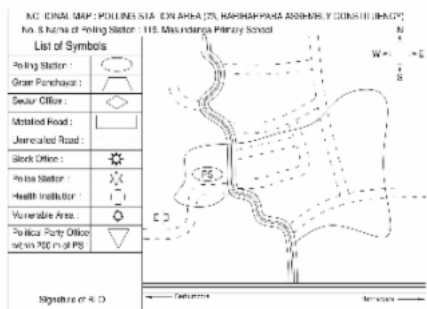

Nazri Naksha