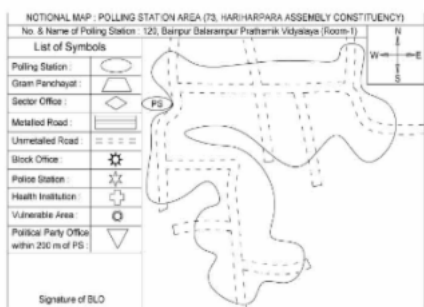

নির্বাচক নিবন্ধন আধিকারিকের স্বাক্ষর

Nazri Naksha

Google Map View

Polling Station Building Front View

Polling Station Front View

Cad View

Key MAP View

1 নাম : আয়েসা খাতুন স্বামীর নাম: মোহাম্মদ জিনারুল সেখ বাড়ির নং : এন0008 বয়স : 29 লিঙ্গ : মহিলা	XMB1756048 ফটো উপলব্ধ	2 নাম : লাল মহাম্মদ সেখ পিতার নাম: দীন মহাম্মদ সেখ বাড়ির নং : n0099 বয়স : 39 লিঙ্গ : পুরুষ	XMB1070879 ফটো উপলব্ধ	3 নাম : সরিফুল ইসলাম পিতার নাম: দীন মহাম্মদ সেখ বাড়ির নং : n0099 বয়স : 38 লিঙ্গ : পুরুষ	DRC2609360 ফটো উপলব্ধ
4 নাম : লতিফা বিবি স্বামীর নাম: সরিফুল ইসলাম বাড়ির নং : n0099 বয়স : 31 লিঙ্গ : মহিলা	XMB1387406 ফটো উপলব্ধ	5 নাম : মুর্শিদা বিবি স্বামীর নাম: রেজাউল করিম সেখ বাড়ির নং : n0104 বয়স : 40 লিঙ্গ : মহিলা	DRC2609550 ফটো উপলব্ধ	6 নাম : আকতারা বিবি স্বামীর নাম: মাজিবুর সেখ বাড়ির নং : n0083 বয়স : 36 লিঙ্গ : মহিলা	XMB0962175 ফটো উপলব্ধ
7 নাম : চাহাতন বিবি স্বামীর নাম: সিরাজ মিঞা বাড়ির নং : n0049 বয়স : 82 লিঙ্গ : মহিলা	DRC1425859 ফটো উপলব্ধ	8 নাম : সুকবর আলী মিঞা পিতার নাম: সিরাজ মিঞা বাড়ির নং : n0049 বয়স : 52 লিঙ্গ : পুরুষ	DRC1429943 ফটো উপলব্ধ	9 নাম : পারুল ইসলাম স্বামীর নাম: মোঃ শুকবর আলী মিঞা বাড়ির নং : n0049 বয়স : 40 লিঙ্গ : মহিলা	DRC2609535 ফটো উপলব্ধ
10 নাম : সরলা বেওয়া স্বামীর নাম: ফৈয়ুদ্দিন সেখ বাড়ির নং : n0201 বয়স : 55 লিঙ্গ : মহিলা	DRC2704195 ফটো উপলব্ধ	11 নাম : লায়লা বিবি স্বামীর নাম: মাজেদ আলী সেখ বাড়ির নং : n0094 বয়স : 54 লিঙ্গ : মহিলা	DRC1428697 ফটো উপলব্ধ	12 নাম : সাখিলা বিবি স্বামীর নাম: মানুয়ার সেখ বাড়ির নং : n0199 বয়স : 31 লিঙ্গ : মহিলা	XMB1387661 ফটো উপলব্ধ
13 নাম : আঞ্জুরা বিবি স্বামীর নাম: মরজেম সেখ বাড়ির নং : n0072 বয়স : 53 লিঙ্গ : মহিলা	DRC2704237 ফটো উপলব্ধ	14 নাম : মহঃ মুরসালিম সেখ পিতার নাম: মোঃ সাজ্জাদ আলী সেখ বাড়ির নং : n0064 বয়স : 29 লিঙ্গ : পুরুষ	XMB1603240 ফটো উপলব্ধ	15 নাম : মহঃ আজাদ আলী পিতার নাম: মোঃ সালাম সেখ বাড়ির নং : n0064 বয়স : 29 লিঙ্গ : পুরুষ	XMB1603257 ফটো উপলব্ধ
16 নাম : মরজিনা বিবি স্বামীর নাম: আব্দুর রাজ্জাক সেখ বাড়ির নং : n0064 বয়স : 49 লিঙ্গ : মহিলা	WB/09/062/027150 ফটো উপলব্ধ	17 নাম : আব্দুর রাজ্জাক পিতার নাম: আবদুস সালাম সেখ বাড়ির নং : n0064 বয়স : 50 লিঙ্গ : পুরুষ	DRC1430313 ফটো উপলব্ধ	18 নাম : আদরা বিবি স্বামীর নাম: সাজ্জাদ আলী সেখ বাড়ির নং : n0064 বয়স : 49 লিঙ্গ : মহিলা	DRC2702884 ফটো উপলব্ধ
19 নাম : সাজ্জাদ আলী সেখ পিতার নাম: আবদুস সালাম সেখ বাড়ির নং : n0064 বয়স : 52 লিঙ্গ : পুরুষ	DRC1425586 ফটো উপলব্ধ	20 নাম : চাহাতন বিবি স্বামীর নাম: আবদুস সালাম সেখ বাড়ির নং : n0064 বয়স : 72 লিঙ্গ : মহিলা	DRC1423417 ফটো উপলব্ধ	21 নাম : খুরমা বিবি স্বামীর নাম: আওলাদ সেখ বাড়ির নং : n0043 বয়স : 60 লিঙ্গ : মহিলা	DRC1427608 ফটো উপলব্ধ
22 নাম : লাইলা বিবি স্বামীর নাম: হান্নান আলি বাড়ির নং : n0199 বয়স : 46 লিঙ্গ : মহিলা	DRC2609709 ফটো উপলব্ধ	23 নাম : হান্নান আলি সেখ পিতার নাম: সমরুদ্দিন সেখ বাড়ির নং : n0199 বয়স : 52 লিঙ্গ : পুরুষ	DRC1536838 ফটো উপলব্ধ	24 নাম : খোরসেদা বিবি স্বামীর নাম: আসানুদ্দীন সেখ বাড়ির নং : n0112 বয়স : 75 লিঙ্গ : মহিলা	DRC1427574 ফটো উপলব্ধ
25 নাম : নাফুজা বিবি স্বামীর নাম: ইমরান সেখ বাড়ির নং : n0091 বয়স : 65 লিঙ্গ : মহিলা	DRC1427947 ফটো উপলব্ধ	26 নাম : পারভিনা খাতুন পিতার নাম: ইয়াদ আলি সেখ বাড়ির নং : n0187 বয়স : 49 লিঙ্গ : মহিলা	DRC1426931 ফটো উপলব্ধ	27 নাম : আব্দুর রহমান পিতার নাম: মাইনুল ইসলাম বাড়ির নং : n0030 বয়স : 30 লিঙ্গ : পুরুষ	XMB1505163 ফটো উপলব্ধ
28 নাম : সামসুল মন্ডল পিতার নাম: মোঃ কাজেম মন্ডল বাড়ির নং : n0034 বয়স : 40 লিঙ্গ : পুরুষ	DRC2331312 ফটো উপলব্ধ	29 নাম : রেজাউল সেখ পিতার নাম: কাজেম আলি সেখ বাড়ির নং : n0034 বয়স : 40 লিঙ্গ : পুরুষ	DRC2609683 ফটো উপলব্ধ	30 নাম : আসেদা বিবি স্বামীর নাম: কাজেম আলী মন্ডল বাড়ির নং : n0034 বয়স : 65 লিঙ্গ : মহিলা	DRC2331296 ফটো উপলব্ধ