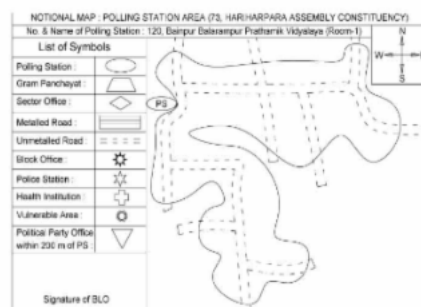

নির্বাচক নিবন্ধন আধিকারিকের স্বাক্ষর

Nazri Naksha

Google Map View

Polling Station Building Front View

Polling Station Front View

Cad View

Key MAP View

1 নাম : আয়েসা খাতুন স্বামীর নাম: মোহাম্মদ জিনারুল সেখ বাড়ির নং : এন0008 বয়স : 29 লিঙ্গ : মহিলা	XMB1756048 ফটো উপলব্ধ	2 নাম : লাল মহাম্মদ সেখ পিতার নাম: দীন মহাম্মদ সেখ বাড়ির নং : n0099 বয়স : 39 লিঙ্গ : পুরুষ	XMB1070879 ফটো উপলব্ধ	3 নাম : সরিফুল ইসলাম পিতার নাম: দীন মহাম্মদ সেখ বাড়ির নং : n0099 বয়স : 38 লিঙ্গ : পুরুষ	DRC2609360 ফটো উপলব্ধ
4 নাম : লতিফা বিবি স্বামীর নাম: সরিফুল ইসলাম বাড়ির নং : n0099 বয়স : 31 লিঙ্গ : মহিলা	XMB1387406 ফটো উপলব্ধ	5 নাম : মুর্শিদা বিবি স্বামীর নাম: রেজাউল করিম সেখ বাড়ির নং : n0104 বয়স : 40 লিঙ্গ : মহিলা	DRC2609550 ফটো উপলব্ধ	6 নাম : আকতারা বিবি স্বামীর নাম: মাজিবুর সেখ বাড়ির নং : n0083 বয়স : 36 লিঙ্গ : মহিলা	XMB0962175 ফটো উপলব্ধ
7 নাম : চাহাতন বিবি স্বামীর নাম: সিরাজ মিঞা বাড়ির নং : n0049 বয়স : 82 লিঙ্গ : মহিলা	DRC1425859 ফটো উপলব্ধ	8 নাম : সুকবর আলী মিঞা পিতার নাম: সিরাজ মিঞা বাড়ির নং : n0049 বয়স : 52 লিঙ্গ : পুরুষ	DRC1429943 ফটো উপলব্ধ	9 নাম : পারুল ইসলাম স্বামীর নাম: মোঃ শুকবর আলী মিঞা বাড়ির নং : n0049 বয়স : 40 লিঙ্গ : মহিলা	DRC2609535 ফটো উপলব্ধ
10 নাম : সরলা বেওয়া স্বামীর নাম: ফৈয়ুদ্দিন সেখ বাড়ির নং : n0201 বয়স : 55 লিঙ্গ : মহিলা	DRC2704195 ফটো উপলব্ধ	11 নাম : লায়লা বিবি স্বামীর নাম: মাজেদ আলী সেখ বাড়ির নং : n0094 বয়স : 54 লিঙ্গ : মহিলা	DRC1428697 ফটো উপলব্ধ	12 নাম : সাখিলা বিবি স্বামীর নাম: মানুয়ার সেখ বাড়ির নং : n0199 বয়স : 31 লিঙ্গ : মহিলা	XMB1387661 ফটো উপলব্ধ
13 নাম : আঞ্জুরা বিবি স্বামীর নাম: মরজেম সেখ বাড়ির নং : n0072 বয়স : 53 লিঙ্গ : মহিলা	DRC2704237 ফটো উপলব্ধ	14 নাম : মহঃ মুরসালিম সেখ পিতার নাম: মোঃ সাজ্জাদ আলী সেখ বাড়ির নং : n0064 বয়স : 29 লিঙ্গ : পুরুষ	XMB1603240 ফটো উপলব্ধ	15 নাম : মহঃ আজাদ আলী পিতার নাম: মোঃ সালাম সেখ বাড়ির নং : n0064 বয়স : 29 লিঙ্গ : পুরুষ	XMB1603257 ফটো উপলব্ধ
16 নাম : মরজিনা বিবি স্বামীর নাম: আব্দুর রাজ্জাক সেখ বাড়ির নং : n0064 বয়স : 49 লিঙ্গ : মহিলা	WB/09/062/027150 ফটো উপলব্ধ	17 নাম : আব্দুর রাজ্জাক পিতার নাম: আবদুস সালাম সেখ বাড়ির নং : n0064 বয়স : 50 লিঙ্গ : পুরুষ	DRC1430313 ফটো উপলব্ধ	18 নাম : আদরা বিবি স্বামীর নাম: সাজ্জাদ আলী সেখ বাড়ির নং : n0064 বয়স : 49 লিঙ্গ : মহিলা	DRC2702884 ফটো উপলব্ধ
19 নাম : সাজ্জাদ আলী সেখ পিতার নাম: আবদুস সালাম সেখ বাড়ির নং : n0064 বয়স : 52 লিঙ্গ : পুরুষ	DRC1425586 ফটো উপলব্ধ	20 নাম : চাহাতন বিবি স্বামীর নাম: আবদুস সালাম সেখ বাড়ির নং : n0064 বয়স : 72 লিঙ্গ : মহিলা	DRC1423417 ফটো উপলব্ধ	21 নাম : খুরমা বিবি স্বামীর নাম: আওলাদ সেখ বাড়ির নং : n0043 বয়স : 60 লিঙ্গ : মহিলা	DRC1427608 ফটো উপলব্ধ
22 নাম : লাইলা বিবি স্বামীর নাম: হান্নান আলি বাড়ির নং : n0199 বয়স : 46 লিঙ্গ : মহিলা	DRC2609709 ফটো উপলব্ধ	23 নাম : হান্নান আলি সেখ পিতার নাম: সমরুদ্দিন সেখ বাড়ির নং : n0199 বয়স : 52 লিঙ্গ : পুরুষ	DRC1536838 ফটো উপলব্ধ	24 নাম : খোরসেদা বিবি স্বামীর নাম: আসানুদ্দীন সেখ বাড়ির নং : n0112 বয়স : 75 লিঙ্গ : মহিলা	DRC1427574 ফটো উপলব্ধ
25 নাম : নাফুজা বিবি স্বামীর নাম: ইমরান সেখ বাড়ির নং : n0091 বয়স : 65 লিঙ্গ : মহিলা	DRC1427947 ফটো উপলব্ধ	26 নাম : পারভিনা খাতুন পিতার নাম: ইয়াদ আলি সেখ বাড়ির নং : n0187 বয়স : 49 লিঙ্গ : মহিলা	DRC1426931 ফটো উপলব্ধ	27 নাম : আব্দুর রহমান পিতার নাম: মাইনুল ইসলাম বাড়ির নং : n0030 বয়স : 30 লিঙ্গ : পুরুষ	XMB1505163 ফটো উপলব্ধ
28 নাম : সামসুল মন্ডল পিতার নাম: মোঃ কাজেম মন্ডল বাড়ির নং : n0034 বয়স : 40 লিঙ্গ : পুরুষ	DRC2331312 ফটো উপলব্ধ	29 নাম : রেজাউল সেখ পিতার নাম: কাজেম আলি সেখ বাড়ির নং : n0034 বয়স : 40 লিঙ্গ : পুরুষ	DRC2609683 ফটো উপলব্ধ	30 নাম : আসেদা বিবি স্বামীর নাম: কাজেম আলী মন্ডল বাড়ির নং : n0034 বয়স : 65 লিঙ্গ : মহিলা	DRC2331296 ফটো উপলব্ধ