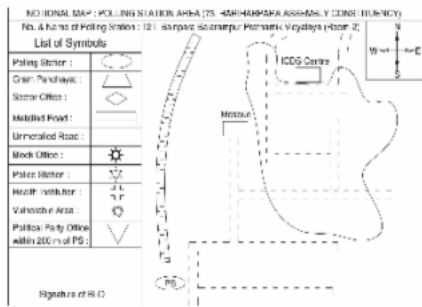

Nazri Naksha