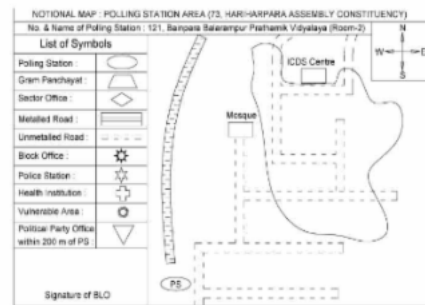

নির্বাচক নিবন্ধন আধিকারিকের স্বাক্ষর

Nazri Naksha

Google Map View

Polling Station Building Front View

Polling Station Front View

Cad View

Key MAP View

1 নাম : আনোয়ারা বেওয়া স্বামীর নাম: সুরের রহমান সেখ বাড়ির নং : n0042 বয়স : 75 লিঙ্গ : মহিলা	DRC2704468 ফটো উপলব্ধ	2 নাম : নাসিরুল ইসলাম সেখ পিতার নাম: জবেদ আলী সেখ বাড়ির নং : n0024 বয়স : 49 লিঙ্গ : পুরুষ	DRC1429109 ফটো উপলব্ধ	3 নাম : মমতাজ খাতুন বিবি স্বামীর নাম: নাসিরুল ইসলাম সেখ বাড়ির নং : n0024 বয়স : 33 লিঙ্গ : মহিলা	XMB1277540 ফটো উপলব্ধ
4 নাম : আবদুল কাদের পিতার নাম: আবদুর রহিম বাড়ির নং : n0003 বয়স : 58 লিঙ্গ : পুরুষ	DRC2704906 ফটো উপলব্ধ	5 নাম : নুরেছা বিবি স্বামীর নাম: গোলাম হোসেন বাড়ির নং : n0005 বয়স : 68 লিঙ্গ : মহিলা	DRC2704633 ফটো উপলব্ধ	6 নাম : আবদুল আজিম পিতার নাম: গোলাম হোসেন বাড়ির নং : এন0005 বয়স : 29 লিঙ্গ : পুরুষ	XMB1603547 ফটো উপলব্ধ
7 নাম : রফিকুল ইসলাম সরকার পিতার নাম: সুকচাঁদ আলি সরকার বাড়ির নং : এন0047 বয়স : 25 লিঙ্গ : পুরুষ	XMB1866813 ফটো উপলব্ধ	8 নাম : আনিসুল ইসলাম পিতার নাম: মনিরুল ইসলাম বাড়ির নং : এন0026 বয়স : 25 লিঙ্গ : পুরুষ	XMB1866839 ফটো উপলব্ধ	9 নাম : সঞ্জিনা বিবি পিতার নাম: নুর ইসলাম সেখ বাড়ির নং : এন0153 বয়স : 45 লিঙ্গ : মহিলা	XMB1187673 ফটো উপলব্ধ
10 নাম : মোজিরা বিবি স্বামীর নাম: সাফিউল ইসলাম সেখ বাড়ির নং : n0058 বয়স : 47 লিঙ্গ : মহিলা	XMB0391912 ফটো উপলব্ধ	11 নাম : আব্দুল মহিদ সরকার পিতার নাম: আব্দুল বারি সরকার বাড়ির নং : n0007 বয়স : 36 লিঙ্গ : পুরুষ	DRC1942028 ফটো উপলব্ধ	12 নাম : লালচাঁদ আলি সরকার পিতার নাম: আজাহার আলী সরকার বাড়ির নং : n0047 বয়স : 45 লিঙ্গ : পুরুষ	DRC2704674 ফটো উপলব্ধ
13 নাম : মিমমা বিবি স্বামীর নাম: তাহেবুর সেখ বাড়ির নং : n0050 বয়স : 33 লিঙ্গ : মহিলা	XMB1188481 ফটো উপলব্ধ	14 নাম : মোঃ মহবুল সেখ পিতার নাম: আনিসার সেখ বাড়ির নং : n0042 বয়স : 29 লিঙ্গ : পুরুষ	XMB1603497 ফটো উপলব্ধ	15 নাম : সামসুন্নাহার বিবি স্বামীর নাম: মোঃ আব্দুল হাম্মান বাড়ির নং : n0044 বয়স : 69 লিঙ্গ : মহিলা	DRC1426170 ফটো উপলব্ধ
16 নাম : তারনেশ বিবি স্বামীর নাম: মোঃ সামিম হোসেন বাড়ির নং : n0026 বয়স : 36 লিঙ্গ : মহিলা	XMB1505452 ফটো উপলব্ধ	17 নাম : আরজম আলি মায়ের নাম: সুরেরহমান সেখ বাড়ির নং : n0042 বয়স : 39 লিঙ্গ : পুরুষ	DRC2333060 ফটো উপলব্ধ	18 নাম : মানুয়ারা বিবি স্বামীর নাম: আব্দুল মহিদ সরকার বাড়ির নং : n0007 বয়স : 37 লিঙ্গ : মহিলা	XMB1071281 ফটো উপলব্ধ
19 নাম : গোলাম হোসেন পিতার নাম: কাশেম আলি বাড়ির নং : n0005 বয়স : 73 লিঙ্গ : পুরুষ	DRC1429588 ফটো উপলব্ধ	20 নাম : আনিসার সেখ পিতার নাম: সুরেরহমান সেখ বাড়ির নং : n0042 বয়স : 51 লিঙ্গ : পুরুষ	DRC1426980 ফটো উপলব্ধ	21 নাম : আজাহার আলী সরকার পিতার নাম: কফিলুদ্দিন সরকার বাড়ির নং : n0047 বয়স : 61 লিঙ্গ : পুরুষ	DRC1535210 ফটো উপলব্ধ
22 নাম : মোঃ সামিম হোসেন পিতার নাম: মোঃ আলিমুদ্দিন সেখ বাড়ির নং : n0026 বয়স : 34 লিঙ্গ : পুরুষ	XMB1277599 ফটো উপলব্ধ	23 নাম : সাজেদা বিবি স্বামীর নাম: হানিফ সেখ বাড়ির নং : n0050 বয়স : 68 লিঙ্গ : মহিলা	DRC1535848 ফটো উপলব্ধ	24 নাম : সারজুমা বিবি স্বামীর নাম: মোস্তাকিম সরকার বাড়ির নং : n0048 বয়স : 50 লিঙ্গ : মহিলা	DRC1535939 ফটো উপলব্ধ
25 নাম : সুকচাঁদ আলি সরকার পিতার নাম: আজাহার আলী সরকার বাড়ির নং : n0047 বয়স : 52 লিঙ্গ : পুরুষ	DRC1535582 ফটো উপলব্ধ	26 নাম : জানেরা বিবি স্বামীর নাম: আজিতুল্লা সরকার বাড়ির নং : n0051 বয়স : 75 লিঙ্গ : মহিলা	DRC1941426 ফটো উপলব্ধ	27 নাম : উর্মিলা বিবি স্বামীর নাম: আমজাদ আলি বাড়ির নং : n0042 বয়স : 40 লিঙ্গ : মহিলা	XMB1071315 ফটো উপলব্ধ
28 নাম : হানুফা বেওয়া পিতার নাম: হানিফ সেখ বাড়ির নং : n0050 বয়স : 47 লিঙ্গ : মহিলা	DRC2609808 ফটো উপলব্ধ	29 নাম : নইমুল ইসলাম পিতার নাম: গোলাম হোসেন বাড়ির নং : n0005 বয়স : 33 লিঙ্গ : পুরুষ	XMB1277524 ফটো উপলব্ধ	30 নাম : নাজিবুল সরকার পিতার নাম: আজাহার আলি সরকার বাড়ির নং : n0047 বয়স : 37 লিঙ্গ : পুরুষ	XMB1071406 ফটো উপলব্ধ