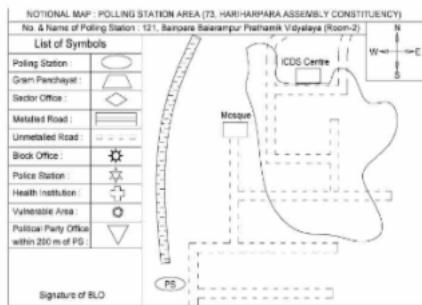

নির্বাচক নিবন্ধন আধিকারিকের স্বাক্ষর

Nazri Naksha

Google Map View

Polling Station Building Front View

Polling Station Front View

Cad View

Key MAP View

1 নাম : আনোয়ারা বেওয়া স্বামীর নাম: সুরের রহমান সেখ বাড়ির নং : n0042 বয়স : 75 লিঙ্গ : মহিলা	DRC2704468 ফটো উপলব্ধ	2 নাম : নাসিরুল ইসলাম সেখ পিতার নাম: জবেদ আলী সেখ বাড়ির নং : n0024 বয়স : 49 লিঙ্গ : পুরুষ	DRC1429109 ফটো উপলব্ধ	3 নাম : মমতাজ খাতুন বিবি স্বামীর নাম: নাসিরুল ইসলাম সেখ বাড়ির নং : n0024 বয়স : 33 লিঙ্গ : মহিলা	XMB1277540 ফটো উপলব্ধ
4 নাম : আবদুল কাদের পিতার নাম: আবদুর রহিম বাড়ির নং : n0003 বয়স : 58 লিঙ্গ : পুরুষ	DRC2704906 ফটো উপলব্ধ	5 নাম : নুরেছা বিবি স্বামীর নাম: গোলাম হোসেন বাড়ির নং : n0005 বয়স : 68 লিঙ্গ : মহিলা	DRC2704633 ফটো উপলব্ধ	6 নাম : আবদুল আজিম পিতার নাম: গোলাম হোসেন বাড়ির নং : এন0005 বয়স : 29 লিঙ্গ : পুরুষ	XMB1603547 ফটো উপলব্ধ
7 নাম : রফিকুল ইসলাম সরকার পিতার নাম: সুকচাঁদ আলি সরকার বাড়ির নং : এন0047 বয়স : 25 লিঙ্গ : পুরুষ	XMB1866813 ফটো উপলব্ধ	8 নাম : আনিসুল ইসলাম পিতার নাম: মনিরুল ইসলাম বাড়ির নং : এন0026 বয়স : 25 লিঙ্গ : পুরুষ	XMB1866839 ফটো উপলব্ধ	9 নাম : সঞ্জিনা বিবি পিতার নাম: নুর ইসলাম সেখ বাড়ির নং : এন0153 বয়স : 45 লিঙ্গ : মহিলা	XMB1187673 ফটো উপলব্ধ
10 নাম : মোজিরা বিবি স্বামীর নাম: সাফিউল ইসলাম সেখ বাড়ির নং : n0058 বয়স : 47 লিঙ্গ : মহিলা	XMB0391912 ফটো উপলব্ধ	11 নাম : আব্দুল মহিদ সরকার পিতার নাম: আব্দুল বারি সরকার বাড়ির নং : n0007 বয়স : 36 লিঙ্গ : পুরুষ	DRC1942028 ফটো উপলব্ধ	12 নাম : লালচাঁদ আলি সরকার পিতার নাম: আজাহার আলী সরকার বাড়ির নং : n0047 বয়স : 45 লিঙ্গ : পুরুষ	DRC2704674 ফটো উপলব্ধ
13 নাম : মিমমা বিবি স্বামীর নাম: তাহেবুর সেখ বাড়ির নং : n0050 বয়স : 33 লিঙ্গ : মহিলা	XMB1188481 ফটো উপলব্ধ	14 নাম : মোঃ মহবুল সেখ পিতার নাম: আনিসার সেখ বাড়ির নং : n0042 বয়স : 29 লিঙ্গ : পুরুষ	XMB1603497 ফটো উপলব্ধ	15 নাম : সামসুন্নাহার বিবি স্বামীর নাম: মোঃ আব্দুল হাম্মান বাড়ির নং : n0044 বয়স : 69 লিঙ্গ : মহিলা	DRC1426170 ফটো উপলব্ধ
16 নাম : তারনেশ বিবি স্বামীর নাম: মোঃ সামিম হোসেন বাড়ির নং : n0026 বয়স : 36 লিঙ্গ : মহিলা	XMB1505452 ফটো উপলব্ধ	17 নাম : আরজম আলি মায়ের নাম: সুরেরহমান সেখ বাড়ির নং : n0042 বয়স : 39 লিঙ্গ : পুরুষ	DRC2333060 ফটো উপলব্ধ	18 নাম : মানুয়ারা বিবি স্বামীর নাম: আব্দুল মহিদ সরকার বাড়ির নং : n0007 বয়স : 37 লিঙ্গ : মহিলা	XMB1071281 ফটো উপলব্ধ
19 নাম : গোলাম হোসেন পিতার নাম: কাশেম আলি বাড়ির নং : n0005 বয়স : 73 লিঙ্গ : পুরুষ	DRC1429588 ফটো উপলব্ধ	20 নাম : আনিসার সেখ পিতার নাম: সুরেরহমান সেখ বাড়ির নং : n0042 বয়স : 51 লিঙ্গ : পুরুষ	DRC1426980 ফটো উপলব্ধ	21 নাম : আজাহার আলী সরকার পিতার নাম: কফিলুদ্দিন সরকার বাড়ির নং : n0047 বয়স : 61 লিঙ্গ : পুরুষ	DRC1535210 ফটো উপলব্ধ
22 নাম : মোঃ সামিম হোসেন পিতার নাম: মোঃ আলিমুদ্দিন সেখ বাড়ির নং : n0026 বয়স : 34 লিঙ্গ : পুরুষ	XMB1277599 ফটো উপলব্ধ	23 নাম : সাজেদা বিবি স্বামীর নাম: হানিফ সেখ বাড়ির নং : n0050 বয়স : 68 লিঙ্গ : মহিলা	DRC1535848 ফটো উপলব্ধ	24 নাম : সারজুমা বিবি স্বামীর নাম: মোস্তাকিম সরকার বাড়ির নং : n0048 বয়স : 50 লিঙ্গ : মহিলা	DRC1535939 ফটো উপলব্ধ
25 নাম : সুকচাঁদ আলি সরকার পিতার নাম: আজাহার আলী সরকার বাড়ির নং : n0047 বয়স : 52 লিঙ্গ : পুরুষ	DRC1535582 ফটো উপলব্ধ	26 নাম : জানেরা বিবি স্বামীর নাম: আজিতুল্লা সরকার বাড়ির নং : n0051 বয়স : 75 লিঙ্গ : মহিলা	DRC1941426 ফটো উপলব্ধ	27 নাম : উর্মিলা বিবি স্বামীর নাম: আমজাদ আলি বাড়ির নং : n0042 বয়স : 40 লিঙ্গ : মহিলা	XMB1071315 ফটো উপলব্ধ
28 নাম : হানুফা বেওয়া পিতার নাম: হানিফ সেখ বাড়ির নং : n0050 বয়স : 47 লিঙ্গ : মহিলা	DRC2609808 ফটো উপলব্ধ	29 নাম : নইমুল ইসলাম পিতার নাম: গোলাম হোসেন বাড়ির নং : n0005 বয়স : 33 লিঙ্গ : পুরুষ	XMB1277524 ফটো উপলব্ধ	30 নাম : নাজিবুল সরকার পিতার নাম: আজাহার আলি সরকার বাড়ির নং : n0047 বয়স : 37 লিঙ্গ : পুরুষ	XMB1071406 ফটো উপলব্ধ