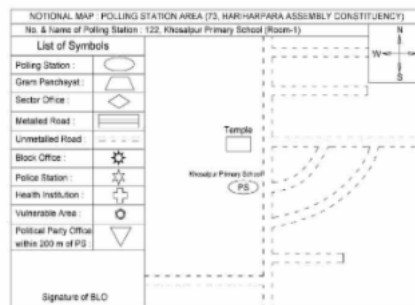

নির্বাচক নিবন্ধন আধিকারিকের স্বাক্ষর

Nazri Naksha

Google Map View

Polling Station Building Front View

Polling Station Front View

Cad View

Key MAP View

1 নাম : খাদিজা খাতুন পিতার নাম: ইজাজুল হক মন্ডল বাড়ির নং : এন0037 বয়স : 28 লিঙ্গ : মহিলা	XMB1757004 ফটো উপলব্ধ	2 নাম : আবু হাসান সেখ মায়ের নাম: আসাতন বেওয়া বাড়ির নং : n0033 বয়স : 35 লিঙ্গ : পুরুষ	XMB1188549 ফটো উপলব্ধ	3 নাম : আসরাফুন বিবি স্বামীর নাম: জবেদ সেখ বাড়ির নং : n0011 বয়স : 55 লিঙ্গ : মহিলা	DRC2706380 ফটো উপলব্ধ
4 নাম : নূর কালাম সেখ মায়ের নাম: আসরাফুন বিবি বাড়ির নং : n0011 বয়স : 40 লিঙ্গ : পুরুষ	XMB1071620 ফটো উপলব্ধ	5 নাম : কামাল সেখ পিতার নাম: নূর কালাম সেখ বাড়ির নং : এন0011 বয়স : 21 লিঙ্গ : পুরুষ	XMB2639995 ফটো উপলব্ধ	6 নাম : আমোদ আলি সেখ পিতার নাম: সোলেমান সেখ বাড়ির নং : n0013 বয়স : 39 লিঙ্গ : পুরুষ	XMB1071570 ফটো উপলব্ধ
7 নাম : মিতাজুল সেখ পিতার নাম: সোলেমান সেখ বাড়ির নং : n0013 বয়স : 30 লিঙ্গ : পুরুষ	XMB1505544 ফটো উপলব্ধ	8 নাম : আজাদ আলি পিতার নাম: সোলেমান বাড়ির নং : n0013 বয়স : 42 লিঙ্গ : পুরুষ	DRC2334480 ফটো উপলব্ধ	9 নাম : এনামুল সেখ পিতার নাম: কাশেম সেখ বাড়ির নং : n0024 বয়স : 54 লিঙ্গ : পুরুষ	DRC2706257 ফটো উপলব্ধ
10 নাম : সেরিনা খাতুন বিবি স্বামীর নাম: রফিকুল ইসলাম সেখ বাড়ির নং : n0027 বয়স : 37 লিঙ্গ : মহিলা	DRC2797819 ফটো উপলব্ধ	11 নাম : সাবিদুল সেখ পিতার নাম: অসমুদ্দিন সেখ বাড়ির নং : n0027 বয়স : 34 লিঙ্গ : পুরুষ	XMB1277805 ফটো উপলব্ধ	12 নাম : হাওয়াতন বেওয়া স্বামীর নাম: নাসিরুদ্দিন মন্ডল বাড়ির নং : n0001 বয়স : 75 লিঙ্গ : মহিলা	DRC2705390 ফটো উপলব্ধ
13 নাম : সাহাবুল সেখ পিতার নাম: মকসেদ সেখ বাড়ির নং : n0037 বয়স : 33 লিঙ্গ : পুরুষ	XMB1603703 ফটো উপলব্ধ	14 নাম : সামেদ আলি সেখ পিতার নাম: ইমাজুদ্দিন সেখ বাড়ির নং : n0057 বয়স : 68 লিঙ্গ : পুরুষ	DRC2705606 ফটো উপলব্ধ	15 নাম : আয়েসা বিবি স্বামীর নাম: মানোয়ার মন্ডল বাড়ির নং : n0001 বয়স : 50 লিঙ্গ : মহিলা	DRC2334373 ফটো উপলব্ধ
16 নাম : সানোয়ার মন্ডল পিতার নাম: নাসিরুদ্দিন মন্ডল বাড়ির নং : n0001 বয়স : 53 লিঙ্গ : পুরুষ	DRC2705416 ফটো উপলব্ধ	17 নাম : অসমুদ্দিন সেখ পিতার নাম: জবেদ সেখ বাড়ির নং : n0027 বয়স : 55 লিঙ্গ : পুরুষ	DRC2704997 ফটো উপলব্ধ	18 নাম : জোৎস্না বিবি স্বামীর নাম: সাবিদুল সেখ বাড়ির নং : n0027 বয়স : 29 লিঙ্গ : মহিলা	XMB1603646 ফটো উপলব্ধ
19 নাম : মাজ্জাদ হোসেন পিতার নাম: সামেদ আলি সেখ বাড়ির নং : n0057 বয়স : 30 লিঙ্গ : পুরুষ	XMB1566660 ফটো উপলব্ধ	20 নাম : মিনারুল সেখ পিতার নাম: কাসেম সেখ বাড়ির নং : n0024 বয়স : 43 লিঙ্গ : পুরুষ	DRC2335446 ফটো উপলব্ধ	21 নাম : রাহুল সেখ পিতার নাম: সাইদুল সেখ বাড়ির নং : N0060 বয়স : 24 লিঙ্গ : পুরুষ	XMB2330371 ফটো উপলব্ধ
22 নাম : সাইমা খাতুন পিতার নাম: কামের আলী বাড়ির নং : N0027 বয়স : 33 লিঙ্গ : মহিলা	XMB1281195 ফটো উপলব্ধ	23 নাম : সাখিলা বিবি স্বামীর নাম: নজরুল ইসলাম বাড়ির নং : n0034 বয়স : 63 লিঙ্গ : মহিলা	DRC2705382 ফটো উপলব্ধ	24 নাম : সাহমিনা খাতুন স্বামীর নাম: রাকিবুল হাসান বাড়ির নং : n0037 বয়স : 32 লিঙ্গ : মহিলা	XMB1277698 ফটো উপলব্ধ
25 নাম : সাইদুল সেখ পিতার নাম: সাইফুদ্দিন সেখ বাড়ির নং : n0027 বয়স : 39 লিঙ্গ : পুরুষ	DRC2877918 ফটো উপলব্ধ	26 নাম : সামিম হোসেন পিতার নাম: নজরুল ইসলাম বাড়ির নং : n0034 বয়স : 36 লিঙ্গ : পুরুষ	XMB1071786 ফটো উপলব্ধ	27 নাম : রাকিব হোসেন পিতার নাম: নজরুল ইসলাম বাড়ির নং : n0034 বয়স : 36 লিঙ্গ : পুরুষ	DRC2877926 ফটো উপলব্ধ
28 নাম : আকসেদ আলী সেখ পিতার নাম: একরাম সেখ বাড়ির নং : n0037 বয়স : 44 লিঙ্গ : পুরুষ	DRC2335248 ফটো উপলব্ধ	29 নাম : মহিদুল সেখ পিতার নাম: আবু সামাদ সেখ বাড়ির নং : n0015 বয়স : 58 লিঙ্গ : পুরুষ	DRC2706588 ফটো উপলব্ধ	30 নাম : সোনালী খাতুন পিতার নাম: আব্দুল হামিদ সেখ বাড়ির নং : এন0057 বয়স : 23 লিঙ্গ : মহিলা	XMB2452779 ফটো উপলব্ধ