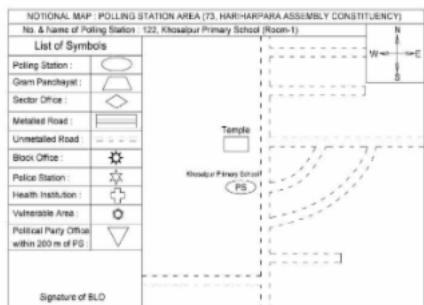

নির্বাচক নিবন্ধন আধিকারিকের স্বাক্ষর

Nazri Naksha

Google Map View

Polling Station Building Front View

Polling Station Front View

Cad View

Key MAP View

1 নাম : খাদিজা খাতুন পিতার নাম: ইজাজুল হক মন্ডল বাড়ির নং : এন0037 বয়স : 28 লিঙ্গ : মহিলা	XMB1757004 ফটো উপলব্ধ	2 নাম : আবু হাসান সেখ মায়ের নাম: আসাতন বেওয়া বাড়ির নং : n0033 বয়স : 35 লিঙ্গ : পুরুষ	XMB1188549 ফটো উপলব্ধ	3 নাম : আসরাফুন বিবি স্বামীর নাম: জবেদ সেখ বাড়ির নং : n0011 বয়স : 55 লিঙ্গ : মহিলা	DRC2706380 ফটো উপলব্ধ
4 নাম : নূর কালাম সেখ মায়ের নাম: আসরাফুন বিবি বাড়ির নং : n0011 বয়স : 40 লিঙ্গ : পুরুষ	XMB1071620 ফটো উপলব্ধ	5 নাম : কামাল সেখ পিতার নাম: নূর কালাম সেখ বাড়ির নং : এন0011 বয়স : 21 লিঙ্গ : পুরুষ	XMB2639995 ফটো উপলব্ধ	6 নাম : আমোদ আলি সেখ পিতার নাম: সোলেমান সেখ বাড়ির নং : n0013 বয়স : 39 লিঙ্গ : পুরুষ	XMB1071570 ফটো উপলব্ধ
7 নাম : মিতাজুল সেখ পিতার নাম: সোলেমান সেখ বাড়ির নং : n0013 বয়স : 30 লিঙ্গ : পুরুষ	XMB1505544 ফটো উপলব্ধ	8 নাম : আজাদ আলি পিতার নাম: সোলেমান বাড়ির নং : n0013 বয়স : 42 লিঙ্গ : পুরুষ	DRC2334480 ফটো উপলব্ধ	9 নাম : এনামুল সেখ পিতার নাম: কাশেম সেখ বাড়ির নং : n0024 বয়স : 54 লিঙ্গ : পুরুষ	DRC2706257 ফটো উপলব্ধ
10 নাম : সেরিনা খাতুন বিবি স্বামীর নাম: রফিকুল ইসলাম সেখ বাড়ির নং : n0027 বয়স : 37 লিঙ্গ : মহিলা	DRC2797819 ফটো উপলব্ধ	11 নাম : সাবিদুল সেখ পিতার নাম: অসমুদ্দিন সেখ বাড়ির নং : n0027 বয়স : 34 লিঙ্গ : পুরুষ	XMB1277805 ফটো উপলব্ধ	12 নাম : হাওয়াতন বেওয়া স্বামীর নাম: নাসিরুদ্দিন মন্ডল বাড়ির নং : n0001 বয়স : 75 লিঙ্গ : মহিলা	DRC2705390 ফটো উপলব্ধ
13 নাম : সাহাবুল সেখ পিতার নাম: মকসেদ সেখ বাড়ির নং : n0037 বয়স : 33 লিঙ্গ : পুরুষ	XMB1603703 ফটো উপলব্ধ	14 নাম : সামেদ আলি সেখ পিতার নাম: ইমাজুদ্দিন সেখ বাড়ির নং : n0057 বয়স : 68 লিঙ্গ : পুরুষ	DRC2705606 ফটো উপলব্ধ	15 নাম : আয়েসা বিবি স্বামীর নাম: মানোয়ার মন্ডল বাড়ির নং : n0001 বয়স : 50 লিঙ্গ : মহিলা	DRC2334373 ফটো উপলব্ধ
16 নাম : সানোয়ার মন্ডল পিতার নাম: নাসিরুদ্দিন মন্ডল বাড়ির নং : n0001 বয়স : 53 লিঙ্গ : পুরুষ	DRC2705416 ফটো উপলব্ধ	17 নাম : অসমুদ্দিন সেখ পিতার নাম: জবেদ সেখ বাড়ির নং : n0027 বয়স : 55 লিঙ্গ : পুরুষ	DRC2704997 ফটো উপলব্ধ	18 নাম : জোৎস্না বিবি স্বামীর নাম: সাবিদুল সেখ বাড়ির নং : n0027 বয়স : 29 লিঙ্গ : মহিলা	XMB1603646 ফটো উপলব্ধ
19 নাম : মাজ্জাদ হোসেন পিতার নাম: সামেদ আলি সেখ বাড়ির নং : n0057 বয়স : 30 লিঙ্গ : পুরুষ	XMB1566660 ফটো উপলব্ধ	20 নাম : মিনারুল সেখ পিতার নাম: কাসেম সেখ বাড়ির নং : n0024 বয়স : 43 লিঙ্গ : পুরুষ	DRC2335446 ফটো উপলব্ধ	21 নাম : রাহুল সেখ পিতার নাম: সাইদুল সেখ বাড়ির নং : N0060 বয়স : 24 লিঙ্গ : পুরুষ	XMB2330371 ফটো উপলব্ধ
22 নাম : সাইমা খাতুন পিতার নাম: কামের আলী বাড়ির নং : N0027 বয়স : 33 লিঙ্গ : মহিলা	XMB1281195 ফটো উপলব্ধ	23 নাম : সাখিলা বিবি স্বামীর নাম: নজরুল ইসলাম বাড়ির নং : n0034 বয়স : 63 লিঙ্গ : মহিলা	DRC2705382 ফটো উপলব্ধ	24 নাম : সাহমিনা খাতুন স্বামীর নাম: রাকিবুল হাসান বাড়ির নং : n0037 বয়স : 32 লিঙ্গ : মহিলা	XMB1277698 ফটো উপলব্ধ
25 নাম : সাইদুল সেখ পিতার নাম: সাইফুদ্দিন সেখ বাড়ির নং : n0027 বয়স : 39 লিঙ্গ : পুরুষ	DRC2877918 ফটো উপলব্ধ	26 নাম : সামিম হোসেন পিতার নাম: নজরুল ইসলাম বাড়ির নং : n0034 বয়স : 36 লিঙ্গ : পুরুষ	XMB1071786 ফটো উপলব্ধ	27 নাম : রাকিব হোসেন পিতার নাম: নজরুল ইসলাম বাড়ির নং : n0034 বয়স : 36 লিঙ্গ : পুরুষ	DRC2877926 ফটো উপলব্ধ
28 নাম : আকসেদ আলী সেখ পিতার নাম: একরাম সেখ বাড়ির নং : n0037 বয়স : 44 লিঙ্গ : পুরুষ	DRC2335248 ফটো উপলব্ধ	29 নাম : মহিদুল সেখ পিতার নাম: আবু সামাদ সেখ বাড়ির নং : n0015 বয়স : 58 লিঙ্গ : পুরুষ	DRC2706588 ফটো উপলব্ধ	30 নাম : সোনালী খাতুন পিতার নাম: আব্দুল হামিদ সেখ বাড়ির নং : এন0057 বয়স : 23 লিঙ্গ : মহিলা	XMB2452779 ফটো উপলব্ধ