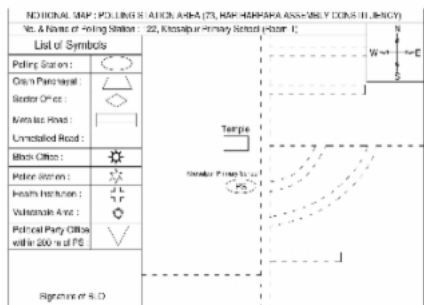

নির্বাচক নিবন্ধন আধিকারিকের স্বাক্ষর

Nazri Naksha

Google Map View

Polling Station Building Front View

Polling Station Front View

Cad View

Key MAP View

1 নাম : খাদিজা খাতুন পিতার নাম: ইজাজুল হক মন্ডল বাড়ির নং : এন0037 বয়স : 28 লিঙ্গ : মহিলা	XMB1757004 ফটো উপলব্ধ	2 নাম : আবু হাসান সেখ মায়ের নাম: আসাতন বেওয়া বাড়ির নং : n0033 বয়স : 35 লিঙ্গ : পুরুষ	XMB1188549 ফটো উপলব্ধ	3 নাম : আসরাফুন বিবি স্বামীর নাম: জবেদ সেখ বাড়ির নং : n0011 বয়স : 55 লিঙ্গ : মহিলা	DRC2706380 ফটো উপলব্ধ
4 নাম : নূর কালাম সেখ মায়ের নাম: আসরাফুন বিবি বাড়ির নং : n0011 বয়স : 40 লিঙ্গ : পুরুষ	XMB1071620 ফটো উপলব্ধ	5 নাম : কামাল সেখ পিতার নাম: নূর কালাম সেখ বাড়ির নং : এন0011 বয়স : 21 লিঙ্গ : পুরুষ	XMB2639995 ফটো উপলব্ধ	6 নাম : আমোদ আলি সেখ পিতার নাম: সোলেমান সেখ বাড়ির নং : n0013 বয়স : 39 লিঙ্গ : পুরুষ	XMB1071570 ফটো উপলব্ধ
7 নাম : মিতাজুল সেখ পিতার নাম: সোলেমান সেখ বাড়ির নং : n0013 বয়স : 30 লিঙ্গ : পুরুষ	XMB1505544 ফটো উপলব্ধ	8 নাম : আজাদ আলি পিতার নাম: সোলেমান বাড়ির নং : n0013 বয়স : 42 লিঙ্গ : পুরুষ	DRC2334480 ফটো উপলব্ধ	9 নাম : এনামুল সেখ পিতার নাম: কাশেম সেখ বাড়ির নং : n0024 বয়স : 54 লিঙ্গ : পুরুষ	DRC2706257 ফটো উপলব্ধ
10 নাম : সেরিনা খাতুন বিবি স্বামীর নাম: রফিকুল ইসলাম সেখ বাড়ির নং : n0027 বয়স : 37 লিঙ্গ : মহিলা	DRC2797819 ফটো উপলব্ধ	11 নাম : সাবিদুল সেখ পিতার নাম: অসমুদ্দিন সেখ বাড়ির নং : n0027 বয়স : 34 লিঙ্গ : পুরুষ	XMB1277805 ফটো উপলব্ধ	12 নাম : হাওয়াতন বেওয়া স্বামীর নাম: নাসিরুদ্দিন মন্ডল বাড়ির নং : n0001 বয়স : 75 লিঙ্গ : মহিলা	DRC2705390 ফটো উপলব্ধ
13 নাম : সাহাবুল সেখ পিতার নাম: মকসেদ সেখ বাড়ির নং : n0037 বয়স : 33 লিঙ্গ : পুরুষ	XMB1603703 ফটো উপলব্ধ	14 নাম : সামেদ আলি সেখ পিতার নাম: ইমাজুদ্দিন সেখ বাড়ির নং : n0057 বয়স : 68 লিঙ্গ : পুরুষ	DRC2705606 ফটো উপলব্ধ	15 নাম : আয়েসা বিবি স্বামীর নাম: মানোয়ার মন্ডল বাড়ির নং : n0001 বয়স : 50 লিঙ্গ : মহিলা	DRC2334373 ফটো উপলব্ধ
16 নাম : সানোয়ার মন্ডল পিতার নাম: নাসিরুদ্দিন মন্ডল বাড়ির নং : n0001 বয়স : 53 লিঙ্গ : পুরুষ	DRC2705416 ফটো উপলব্ধ	17 নাম : অসমুদ্দিন সেখ পিতার নাম: জবেদ সেখ বাড়ির নং : n0027 বয়স : 55 লিঙ্গ : পুরুষ	DRC2704997 ফটো উপলব্ধ	18 নাম : জোৎস্না বিবি স্বামীর নাম: সাবিদুল সেখ বাড়ির নং : n0027 বয়স : 29 লিঙ্গ : মহিলা	XMB1603646 ফটো উপলব্ধ
19 নাম : মাজ্জাদ হোসেন পিতার নাম: সামেদ আলি সেখ বাড়ির নং : n0057 বয়স : 30 লিঙ্গ : পুরুষ	XMB1566660 ফটো উপলব্ধ	20 নাম : মিনারুল সেখ পিতার নাম: কাসেম সেখ বাড়ির নং : n0024 বয়স : 43 লিঙ্গ : পুরুষ	DRC2335446 ফটো উপলব্ধ	21 নাম : রাহুল সেখ পিতার নাম: সাইদুল সেখ বাড়ির নং : N0060 বয়স : 24 লিঙ্গ : পুরুষ	XMB2330371 ফটো উপলব্ধ
22 নাম : সাইমা খাতুন পিতার নাম: কামের আলী বাড়ির নং : N0027 বয়স : 33 লিঙ্গ : মহিলা	XMB1281195 ফটো উপলব্ধ	23 নাম : সাখিলা বিবি স্বামীর নাম: নজরুল ইসলাম বাড়ির নং : n0034 বয়স : 63 লিঙ্গ : মহিলা	DRC2705382 ফটো উপলব্ধ	24 নাম : সাহমিনা খাতুন স্বামীর নাম: রাকিবুল হাসান বাড়ির নং : n0037 বয়স : 32 লিঙ্গ : মহিলা	XMB1277698 ফটো উপলব্ধ
25 নাম : সাইদুল সেখ পিতার নাম: সাইফুদ্দিন সেখ বাড়ির নং : n0027 বয়স : 39 লিঙ্গ : পুরুষ	DRC2877918 ফটো উপলব্ধ	26 নাম : সামিম হোসেন পিতার নাম: নজরুল ইসলাম বাড়ির নং : n0034 বয়স : 36 লিঙ্গ : পুরুষ	XMB1071786 ফটো উপলব্ধ	27 নাম : রাকিব হোসেন পিতার নাম: নজরুল ইসলাম বাড়ির নং : n0034 বয়স : 36 লিঙ্গ : পুরুষ	DRC2877926 ফটো উপলব্ধ
28 নাম : আকসেদ আলী সেখ পিতার নাম: একরাম সেখ বাড়ির নং : n0037 বয়স : 44 লিঙ্গ : পুরুষ	DRC2335248 ফটো উপলব্ধ	29 নাম : মহিদুল সেখ পিতার নাম: আবু সামাদ সেখ বাড়ির নং : n0015 বয়স : 58 লিঙ্গ : পুরুষ	DRC2706588 ফটো উপলব্ধ	30 নাম : সোনালী খাতুন পিতার নাম: আব্দুল হামিদ সেখ বাড়ির নং : এন0057 বয়স : 23 লিঙ্গ : মহিলা	XMB2452779 ফটো উপলব্ধ