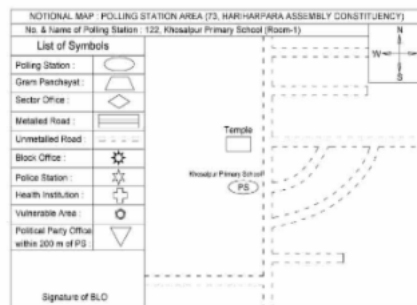

নির্বাচক নিবন্ধন আধিকারিকের স্বাক্ষর

Nazri Naksha

Google Map View

Polling Station Building Front View

Polling Station Front View

Cad View

Key MAP View

1 নাম : গোলেনুর বিবি স্বামীর নাম: সিরাজুল সেখ বাড়ির নং : n0028 বয়স : 67 লিঙ্গ : মহিলা	DRC2708923 ফটো উপলব্ধ	2 নাম : রেজাউল সেখ পিতার নাম: আজিদ সেখ বাড়ির নং : n0028 বয়স : 60 লিঙ্গ : পুরুষ	DRC2708931 ফটো উপলব্ধ	3 নাম : কাসারুল সেখ পিতার নাম: আজিদ সেখ বাড়ির নং : n0028 বয়স : 55 লিঙ্গ : পুরুষ	DRC2708956 ফটো উপলব্ধ
4 নাম : রফিকুল ইসলাম পিতার নাম: সিরাজুল ইসলাম বাড়ির নং : n0028 বয়স : 38 লিঙ্গ : পুরুষ	XMB0962688 ফটো উপলব্ধ	5 নাম : আজমিরা বিবি স্বামীর নাম: রফিকুল ইসলাম বাড়ির নং : n0028 বয়স : 31 লিঙ্গ : মহিলা	XMB1388115 ফটো উপলব্ধ	6 নাম : সাদ্দাম হোসেন পিতার নাম: সিরাজুল ইসলাম বাড়ির নং : n0028 বয়স : 35 লিঙ্গ : পুরুষ	XMB1388420 ফটো উপলব্ধ
7 নাম : সাফিকুল ইসলাম পিতার নাম: সিরাজুল সেখ বাড়ির নং : n0028 বয়স : 37 লিঙ্গ : পুরুষ	DRC2798049 ফটো উপলব্ধ	8 নাম : মুর্শিদা বেগম স্বামীর নাম: সেলিম সেখ বাড়ির নং : N0080 বয়স : 35 লিঙ্গ : মহিলা	XMB2337806 ফটো উপলব্ধ	9 নাম : নাসিরা বিবি স্বামীর নাম: আনারুল সেখ বাড়ির নং : n0052 বয়স : 53 লিঙ্গ : মহিলা	DRC2709061 ফটো উপলব্ধ
10 নাম : জিনারুল সেখ পিতার নাম: আনারুল সেখ বাড়ির নং : n0052 বয়স : 39 লিঙ্গ : পুরুষ	DRC2797934 ফটো উপলব্ধ	11 নাম : কবিরুল সেখ পিতার নাম: আনারুল সেখ বাড়ির নং : n0052 বয়স : 35 লিঙ্গ : পুরুষ	XMB1188614 ফটো উপলব্ধ	12 নাম : মহাসীন সেখ পিতার নাম: সেরালী সেখ বাড়ির নং : n0088 বয়স : 50 লিঙ্গ : পুরুষ	DRC2707990 ফটো উপলব্ধ
13 নাম : তাসলিমা বিবি স্বামীর নাম: মহাসীন সেখ বাড়ির নং : n0088 বয়স : 48 লিঙ্গ : মহিলা	DRC1534940 ফটো উপলব্ধ	14 নাম : সাবির আহাম্মেদ পিতার নাম: আজিজ সেখ বাড়ির নং : n0091 বয়স : 37 লিঙ্গ : পুরুষ	XMB0392712 ফটো উপলব্ধ	15 নাম : তারিফা বিবি স্বামীর নাম: মাসিরুদ্দিন সেখ বাড়ির নং : n0091 বয়স : 42 লিঙ্গ : মহিলা	DRC2338614 ফটো উপলব্ধ
16 নাম : মাসিরুদ্দিন সেখ পিতার নাম: আজিজ সেখ বাড়ির নং : n0091 বয়স : 44 লিঙ্গ : পুরুষ	DRC1429927 ফটো উপলব্ধ	17 নাম : ইয়াসমিন বিবি স্বামীর নাম: মাসিরুদ্দিন সেখ বাড়ির নং : n0091 বয়স : 42 লিঙ্গ : মহিলা	DRC2338606 ফটো উপলব্ধ	18 নাম : মাসিরুদ্দিন সেখ পিতার নাম: আজিজ সেখ বাড়ির নং : n0091 বয়স : 47 লিঙ্গ : পুরুষ	DRC1429919 ফটো উপলব্ধ
19 নাম : নুসাহার বিবি স্বামীর নাম: আজিজ সেখ বাড়ির নং : n0091 বয়স : 70 লিঙ্গ : মহিলা	DRC2708865 ফটো উপলব্ধ	20 নাম : জাহান্নারা বিবি স্বামীর নাম: কাওসার সেখ বাড়ির নং : n0090 বয়স : 52 লিঙ্গ : মহিলা	DRC2707636 ফটো উপলব্ধ	21 নাম : কাওসার সেখ পিতার নাম: মসরফ সেখ বাড়ির নং : n0090 বয়স : 58 লিঙ্গ : পুরুষ	DRC2707628 ফটো উপলব্ধ
22 নাম : আব্দুল জাক্বার সেখ পিতার নাম: মাসিরুদ্দিন সেখ বাড়ির নং : n0088 বয়স : 31 লিঙ্গ : পুরুষ	XMB1506245 ফটো উপলব্ধ	23 নাম : মর্জিনা বিবি স্বামীর নাম: মজিবুর সেখ বাড়ির নং : n0085 বয়স : 42 লিঙ্গ : মহিলা	DRC2610004 ফটো উপলব্ধ	24 নাম : মজিবুর রহমান সেখ পিতার নাম: হাপেজুদ্দিন সেখ বাড়ির নং : n0085 বয়স : 52 লিঙ্গ : পুরুষ	DRC2709624 ফটো উপলব্ধ
25 নাম : আসরাফুল ইসলাম পিতার নাম: হাপেজুদ্দিন সেখ বাড়ির নং : n0085 বয়স : 54 লিঙ্গ : পুরুষ	DRC2709616 ফটো উপলব্ধ	26 নাম : সোহাগা খাতুন পিতার নাম: হাপেজুদ্দিন সেখ বাড়ির নং : n0085 বয়স : 58 লিঙ্গ : মহিলা	DRC2709608 ফটো উপলব্ধ	27 নাম : ফুলসুরা বিবি স্বামীর নাম: আনারুল সেখ বাড়ির নং : n0084 বয়স : 43 লিঙ্গ : মহিলা	XMB1189109 ফটো উপলব্ধ
28 নাম : আনারুল সেখ পিতার নাম: মুনসার সেখ বাড়ির নং : n0084 বয়স : 50 লিঙ্গ : পুরুষ	DRC1948389 ফটো উপলব্ধ	29 নাম : মর্জিনা বিবি স্বামীর নাম: সিরাজুল সেখ বাড়ির নং : n0084 বয়স : 50 লিঙ্গ : মহিলা	DRC2339851 ফটো উপলব্ধ	30 নাম : সিরাজুল সেখ পিতার নাম: মুনসার সেখ বাড়ির নং : n0084 বয়স : 53 লিঙ্গ : পুরুষ	DRC1431386 ফটো উপলব্ধ