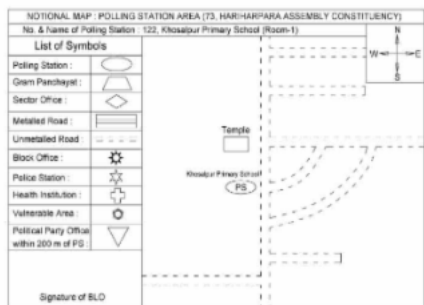

নির্বাচক নিবন্ধন আধিকারিকের স্বাক্ষর

Nazri Naksha

Google Map View

Polling Station Building Front View

Polling Station Front View

Cad View

Key MAP View

1 নাম : গোলেনুর বিবি স্বামীর নাম: সিরাজুল সেখ বাড়ির নং : n0028 বয়স : 67 লিঙ্গ : মহিলা	DRC2708923 ফটো উপলব্ধ	2 নাম : রেজাউল সেখ পিতার নাম: আজিদ সেখ বাড়ির নং : n0028 বয়স : 60 লিঙ্গ : পুরুষ	DRC2708931 ফটো উপলব্ধ	3 নাম : কাসারুল সেখ পিতার নাম: আজিদ সেখ বাড়ির নং : n0028 বয়স : 55 লিঙ্গ : পুরুষ	DRC2708956 ফটো উপলব্ধ
4 নাম : রফিকুল ইসলাম পিতার নাম: সিরাজুল ইসলাম বাড়ির নং : n0028 বয়স : 38 লিঙ্গ : পুরুষ	XMB0962688 ফটো উপলব্ধ	5 নাম : আজমিরা বিবি স্বামীর নাম: রফিকুল ইসলাম বাড়ির নং : n0028 বয়স : 31 লিঙ্গ : মহিলা	XMB1388115 ফটো উপলব্ধ	6 নাম : সাদ্দাম হোসেন পিতার নাম: সিরাজুল ইসলাম বাড়ির নং : n0028 বয়স : 35 লিঙ্গ : পুরুষ	XMB1388420 ফটো উপলব্ধ
7 নাম : সাফিকুল ইসলাম পিতার নাম: সিরাজুল সেখ বাড়ির নং : n0028 বয়স : 37 লিঙ্গ : পুরুষ	DRC2798049 ফটো উপলব্ধ	8 নাম : মুর্শিদা বেগম স্বামীর নাম: সেলিম সেখ বাড়ির নং : N0080 বয়স : 35 লিঙ্গ : মহিলা	XMB2337806 ফটো উপলব্ধ	9 নাম : নাসিরা বিবি স্বামীর নাম: আনারুল সেখ বাড়ির নং : n0052 বয়স : 53 লিঙ্গ : মহিলা	DRC2709061 ফটো উপলব্ধ
10 নাম : জিনারুল সেখ পিতার নাম: আনারুল সেখ বাড়ির নং : n0052 বয়স : 39 লিঙ্গ : পুরুষ	DRC2797934 ফটো উপলব্ধ	11 নাম : কবিরুল সেখ পিতার নাম: আনারুল সেখ বাড়ির নং : n0052 বয়স : 35 লিঙ্গ : পুরুষ	XMB1188614 ফটো উপলব্ধ	12 নাম : মহাসীন সেখ পিতার নাম: সেরালী সেখ বাড়ির নং : n0088 বয়স : 50 লিঙ্গ : পুরুষ	DRC2707990 ফটো উপলব্ধ
13 নাম : তাসলিমা বিবি স্বামীর নাম: মহাসীন সেখ বাড়ির নং : n0088 বয়স : 48 লিঙ্গ : মহিলা	DRC1534940 ফটো উপলব্ধ	14 নাম : সাবির আহাম্মেদ পিতার নাম: আজিজ সেখ বাড়ির নং : n0091 বয়স : 37 লিঙ্গ : পুরুষ	XMB0392712 ফটো উপলব্ধ	15 নাম : তারিফা বিবি স্বামীর নাম: মাসিরুদ্দিন সেখ বাড়ির নং : n0091 বয়স : 42 লিঙ্গ : মহিলা	DRC2338614 ফটো উপলব্ধ
16 নাম : মাসিরুদ্দিন সেখ পিতার নাম: আজিজ সেখ বাড়ির নং : n0091 বয়স : 44 লিঙ্গ : পুরুষ	DRC1429927 ফটো উপলব্ধ	17 নাম : ইয়াসমিন বিবি স্বামীর নাম: মাসিরুদ্দিন সেখ বাড়ির নং : n0091 বয়স : 42 লিঙ্গ : মহিলা	DRC2338606 ফটো উপলব্ধ	18 নাম : মাসিরুদ্দিন সেখ পিতার নাম: আজিজ সেখ বাড়ির নং : n0091 বয়স : 47 লিঙ্গ : পুরুষ	DRC1429919 ফটো উপলব্ধ
19 নাম : নুসাহার বিবি স্বামীর নাম: আজিজ সেখ বাড়ির নং : n0091 বয়স : 70 লিঙ্গ : মহিলা	DRC2708865 ফটো উপলব্ধ	20 নাম : জাহান্নারা বিবি স্বামীর নাম: কাওসার সেখ বাড়ির নং : n0090 বয়স : 52 লিঙ্গ : মহিলা	DRC2707636 ফটো উপলব্ধ	21 নাম : কাওসার সেখ পিতার নাম: মসরফ সেখ বাড়ির নং : n0090 বয়স : 58 লিঙ্গ : পুরুষ	DRC2707628 ফটো উপলব্ধ
22 নাম : আব্দুল জাক্বার সেখ পিতার নাম: মাসিরুদ্দিন সেখ বাড়ির নং : n0088 বয়স : 31 লিঙ্গ : পুরুষ	XMB1506245 ফটো উপলব্ধ	23 নাম : মর্জিনা বিবি স্বামীর নাম: মজিবুর সেখ বাড়ির নং : n0085 বয়স : 42 লিঙ্গ : মহিলা	DRC2610004 ফটো উপলব্ধ	24 নাম : মজিবুর রহমান সেখ পিতার নাম: হাপেজুদ্দিন সেখ বাড়ির নং : n0085 বয়স : 52 লিঙ্গ : পুরুষ	DRC2709624 ফটো উপলব্ধ
25 নাম : আসরাফুল ইসলাম পিতার নাম: হাপেজুদ্দিন সেখ বাড়ির নং : n0085 বয়স : 54 লিঙ্গ : পুরুষ	DRC2709616 ফটো উপলব্ধ	26 নাম : সোহাগা খাতুন পিতার নাম: হাপেজুদ্দিন সেখ বাড়ির নং : n0085 বয়স : 58 লিঙ্গ : মহিলা	DRC2709608 ফটো উপলব্ধ	27 নাম : ফুলসুরা বিবি স্বামীর নাম: আনারুল সেখ বাড়ির নং : n0084 বয়স : 43 লিঙ্গ : মহিলা	XMB1189109 ফটো উপলব্ধ
28 নাম : আনারুল সেখ পিতার নাম: মুনসার সেখ বাড়ির নং : n0084 বয়স : 50 লিঙ্গ : পুরুষ	DRC1948389 ফটো উপলব্ধ	29 নাম : মর্জিনা বিবি স্বামীর নাম: সিরাজুল সেখ বাড়ির নং : n0084 বয়স : 50 লিঙ্গ : মহিলা	DRC2339851 ফটো উপলব্ধ	30 নাম : সিরাজুল সেখ পিতার নাম: মুনসার সেখ বাড়ির নং : n0084 বয়স : 53 লিঙ্গ : পুরুষ	DRC1431386 ফটো উপলব্ধ