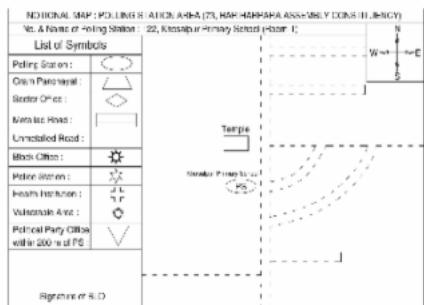

Nazri Naksha