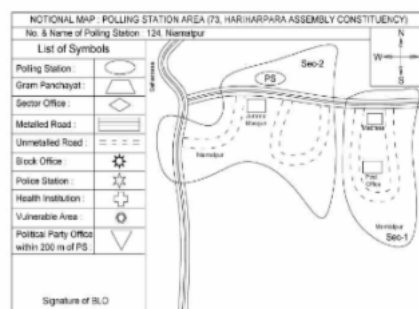

Cad View

Key MAP View