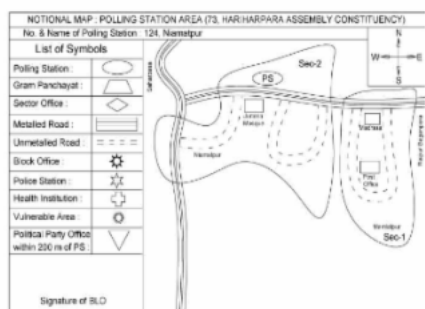

Cad View

Key MAP View