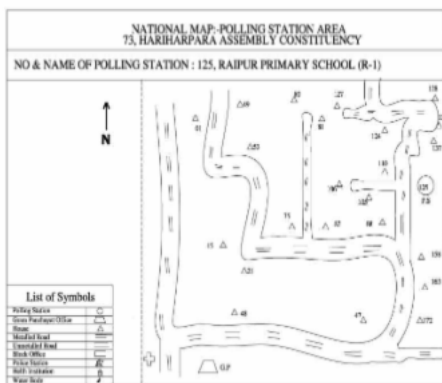

নির্বাচক নিবন্ধন আধিকারিকের স্বাক্ষর

Nazri Naksha

Google Map View

Polling Station Building Front View

Polling Station Front View

Cad View

Key MAP View

বিধানসভা নির্বাচনক্ষেত্রের নং, নাম : 73-হরিহরপাড়া