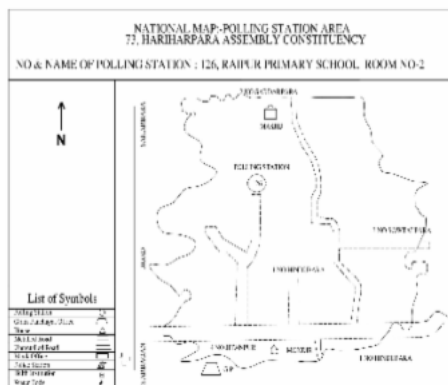

Nazri Naksha