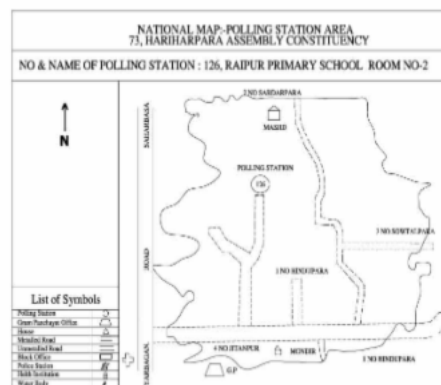

Key MAP View