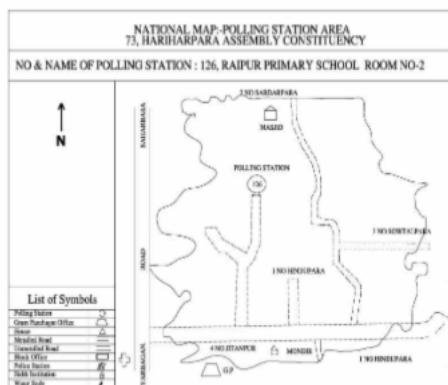

নির্বাচক নিবন্ধন আধিকারিকের স্বাক্ষর

Nazri Naksha

Google Map View

Polling Station Building Front View

Polling Station Front View

Cad View

Key MAP View

1 নাম : ফিরোজা বিবি স্বামীর নাম: হায়দার সেখ বাড়ির নং : n0148 বয়স : 50 লিঙ্গ : মহিলা	DRC1433408 ফটো উপলব্ধ	2 নাম : মাকসুমা বিবি স্বামীর নাম: আসানুদ্দিন সেখ বাড়ির নং : n0137 বয়স : 50 লিঙ্গ : মহিলা	DRC2717015 ফটো উপলব্ধ	3 নাম : ফিরোজা বিবি স্বামীর নাম: সরিফুল সেখ বাড়ির নং : n0181 বয়স : 37 লিঙ্গ : মহিলা	XMB0394668 ফটো উপলব্ধ
4 নাম : রাজিবুল সেখ পিতার নাম: মহাম্মদ সেখ বাড়ির নং : n0044 বয়স : 31 লিঙ্গ : পুরুষ	XMB1389279 ফটো উপলব্ধ	5 নাম : ফুলচাঁদ সেখ পিতার নাম: মাহম্মদ সেখ বাড়ির নং : n0044 বয়স : 35 লিঙ্গ : পুরুষ	XMB0963298 ফটো উপলব্ধ	6 নাম : মিনা খাতুন পিতার নাম: একরাম সেখ বাড়ির নং : n0044 বয়স : 29 লিঙ্গ : মহিলা	XMB1604594 ফটো উপলব্ধ
7 নাম : সাবিনা বিবি স্বামীর নাম: মজিবুর সেখ বাড়ির নং : n0044 বয়স : 36 লিঙ্গ : মহিলা	XMB1073840 ফটো উপলব্ধ	8 নাম : মজিবুর সেখ পিতার নাম: একরাম সেখ বাড়ির নং : n0044 বয়স : 38 লিঙ্গ : পুরুষ	DRC2878957 ফটো উপলব্ধ	9 নাম : জহুরা বিবি স্বামীর নাম: একরাম সেখ বাড়ির নং : n0044 বয়স : 60 লিঙ্গ : মহিলা	DRC1434208 ফটো উপলব্ধ
10 নাম : একরাম সেখ পিতার নাম: বছিরুদ্দিন সেখ বাড়ির নং : n0044 বয়স : 67 লিঙ্গ : পুরুষ	DRC1434216 ফটো উপলব্ধ	11 নাম : জানারুল সেখ পিতার নাম: নজরুল সেখ বাড়ির নং : n0044 বয়স : 37 লিঙ্গ : পুরুষ	DRC2878981 ফটো উপলব্ধ	12 নাম : জাহেমা বিবি স্বামীর নাম: নজরুল সেখ বাড়ির নং : n0044 বয়স : 74 লিঙ্গ : মহিলা	DRC1435213 ফটো উপলব্ধ
13 নাম : সুলেখা বিবি স্বামীর নাম: সামচাঁদ সেখ বাড়ির নং : n0139 বয়স : 43 লিঙ্গ : মহিলা	DRC1958701 ফটো উপলব্ধ	14 নাম : সাজিয়া বিবি স্বামীর নাম: নূজবুল সেখ বাড়ির নং : n0134 বয়স : 75 লিঙ্গ : মহিলা	DRC1432871 ফটো উপলব্ধ	15 নাম : আরব আলি পিতার নাম: নমাজী সেখ বাড়ির নং : n0180 বয়স : 34 লিঙ্গ : পুরুষ	XMB1073543 ফটো উপলব্ধ
16 নাম : আমিরুল বিবি স্বামীর নাম: আলম সেখ বাড়ির নং : n0111 বয়স : 52 লিঙ্গ : মহিলা	DRC2347516 ফটো উপলব্ধ	17 নাম : আপেলা বিবি স্বামীর নাম: মোজার আলী সেখ বাড়ির নং : n0117 বয়স : 50 লিঙ্গ : মহিলা	WB/09/062/033315 ফটো উপলব্ধ	18 নাম : তারজিনা বিবি স্বামীর নাম: আনারুল সেখ বাড়ির নং : n0124 বয়স : 50 লিঙ্গ : মহিলা	DRC2716652 ফটো উপলব্ধ
19 নাম : নাজেরা বিবি স্বামীর নাম: রৈশুদ্দিন সেখ বাড়ির নং : n0126 বয়স : 53 লিঙ্গ : মহিলা	DRC1505718 ফটো উপলব্ধ	20 নাম : জাহান্নারা বিবি স্বামীর নাম: সারজুল আলি বাড়ির নং : N0143 বয়স : 27 লিঙ্গ : মহিলা	XMB1758499 ফটো উপলব্ধ	21 নাম : মুনজিলা বিবি স্বামীর নাম: ফুলচাঁদ সেখ বাড়ির নং : n0044 বয়স : 33 লিঙ্গ : মহিলা	XMB1507359 ফটো উপলব্ধ
22 নাম : শর্মিলা বিবি স্বামীর নাম: ইয়াসিন সেখ বাড়ির নং : এন0044 বয়স : 26 লিঙ্গ : মহিলা	XMB1892165 ফটো উপলব্ধ	23 নাম : সরলা বিবি স্বামীর নাম: রফিকুল সেখ বাড়ির নং : n0127 বয়স : 48 লিঙ্গ : মহিলা	DRC2347789 ফটো উপলব্ধ	24 নাম : সহিদা বিবি স্বামীর নাম: রেকাতুল্লা সেখ বাড়ির নং : n0055 বয়স : 51 লিঙ্গ : মহিলা	XMB2391829 ফটো উপলব্ধ
25 নাম : মেহেন্নেগার বিবি স্বামীর নাম: মহম্মদ সেখ বাড়ির নং : n0044 বয়স : 60 লিঙ্গ : মহিলা	DRC1435122 ফটো উপলব্ধ	26 নাম : মহম্মদ সেখ পিতার নাম: সামসুদ্দিন সেখ বাড়ির নং : n0044 বয়স : 65 লিঙ্গ : পুরুষ	DRC2718088 ফটো উপলব্ধ	27 নাম : জুলেখা খাতুন স্বামীর নাম: জানারুল সেখ বাড়ির নং : এন0044 বয়স : 26 লিঙ্গ : মহিলা	XMB1936533 ফটো উপলব্ধ
28 নাম : রুনা লাইলা খাতুন স্বামীর নাম: রাজিবুল সেখ বাড়ির নং : n0044 বয়স : 26 লিঙ্গ : মহিলা	XMB2367571 ফটো উপলব্ধ	29 নাম : রজিনা খাতুন (বিবি) স্বামীর নাম: সামাউন সেখ বাড়ির নং : n0188 বয়স : 36 লিঙ্গ : মহিলা	XMB1389089 ফটো উপলব্ধ	30 নাম : সারজুল আলি পিতার নাম: আনারুল আলি বাড়ির নং : n0143 বয়স : 33 লিঙ্গ : পুরুষ	XMB1073170 ফটো উপলব্ধ