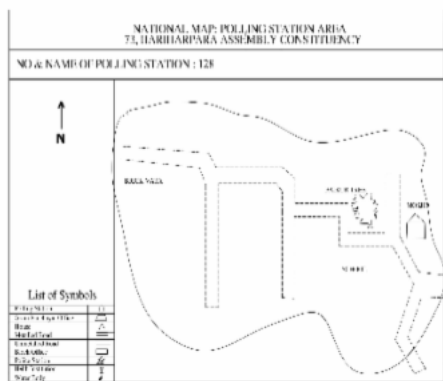

Nazri Naksha