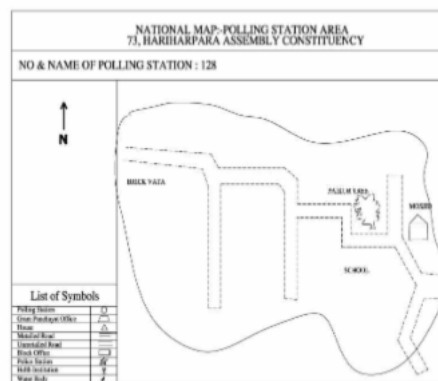

নির্বাচক নিবন্ধন আধিকারিকের স্বাক্ষর

Nazri Naksha

Google Map View

Polling Station Building Front View

Polling Station Front View

Cad View

Key MAP View

1 নাম : পাপিয়া খাতুন স্বামীর নাম: আবদুল হালিম মন্ডল বাড়ির নং : n0085 বয়স : 24 লিঙ্গ : মহিলা	XMB2358935 ফটো উপলব্ধ	2 নাম : রাফি,না খাতুন বিবি স্বামীর নাম: বেলাল হোসেন বাড়ির নং : N0070 বয়স : 31 লিঙ্গ : মহিলা	XMB2352235 ফটো উপলব্ধ	3 নাম : সুলেখা খাতুন পিতার নাম: জামসেদ আলি বাড়ির নং : n0038 বয়স : 39 লিঙ্গ : মহিলা	WB/09/062/033143 ফটো উপলব্ধ
4 নাম : ইয়াকুব মন্ডল পিতার নাম: আহম্মদ মন্ডল বাড়ির নং : n0034 বয়স : 48 লিঙ্গ : পুরুষ	DRC2726263 ফটো উপলব্ধ	5 নাম : রোজিনা বিবি স্বামীর নাম: জাহিদ সেখ বাড়ির নং : n0092 বয়স : 35 লিঙ্গ : মহিলা	XMB0964072 ফটো উপলব্ধ	6 নাম : হানুফা বিবি স্বামীর নাম: রুস্তম আলী বাড়ির নং : n0051 বয়স : 56 লিঙ্গ : মহিলা	DRC2727709 ফটো উপলব্ধ
7 নাম : মোঃ ইউনুস আলি পিতার নাম: রুস্তম আলি সেখ বাড়ির নং : n0051 বয়স : 30 লিঙ্গ : পুরুষ	XMB1390327 ফটো উপলব্ধ	8 নাম : রবিউল সেখ পিতার নাম: রুস্তম আলি সেখ বাড়ির নং : n0051 বয়স : 31 লিঙ্গ : পুরুষ	XMB1509058 ফটো উপলব্ধ	9 নাম : আইমাজান বেওয়া স্বামীর নাম: সবকত সেখ বাড়ির নং : n0080 বয়স : 82 লিঙ্গ : মহিলা	DRC2725448 ফটো উপলব্ধ
10 নাম : মুকবুল সেখ পিতার নাম: সবকত সেখ বাড়ির নং : n0080 বয়স : 52 লিঙ্গ : পুরুষ	DRC2725455 ফটো উপলব্ধ	11 নাম : হাসিবুল সেখ পিতার নাম: ইমাম আলি সেখ বাড়ির নং : n0085 বয়স : 36 লিঙ্গ : পুরুষ	XMB1190099 ফটো উপলব্ধ	12 নাম : তাজমিরা খাতুন বিবি স্বামীর নাম: হাসিবুল সেখ বাড়ির নং : n0085 বয়স : 34 লিঙ্গ : মহিলা	XMB1190230 ফটো উপলব্ধ
13 নাম : রাশী সুলতানা স্বামীর নাম: মোঃ জাহাঙ্গীর আলম বাড়ির নং : n0134 বয়স : 46 লিঙ্গ : মহিলা	DRC2799344 ফটো উপলব্ধ	14 নাম : সাকিয়া বিবি স্বামীর নাম: শুকুর আলী মন্ডল বাড়ির নং : n0004 বয়স : 75 লিঙ্গ : মহিলা	DRC2725679 ফটো উপলব্ধ	15 নাম : শিখা বিবি স্বামীর নাম: একতার আলি সেখ বাড়ির নং : n0132 বয়স : 51 লিঙ্গ : মহিলা	WB/09/062/033470 ফটো উপলব্ধ
16 নাম : ছকেনা বেওয়া স্বামীর নাম: আলী হক বাড়ির নং : n0062 বয়স : 75 লিঙ্গ : মহিলা	DRC2724599 ফটো উপলব্ধ	17 নাম : রহিদা বিবি স্বামীর নাম: মুর্তুজ আলি সেখ বাড়ির নং : n0128 বয়স : 56 লিঙ্গ : মহিলা	WB/09/062/033459 ফটো উপলব্ধ	18 নাম : আবদুল হামীদ মণ্ডল পিতার নাম: শুকুর আলী মণ্ডল বাড়ির নং : n0004 বয়স : 50 লিঙ্গ : পুরুষ	DRC2725661 ফটো উপলব্ধ
19 নাম : রোসনা বেওয়া স্বামীর নাম: আরজান আলী বাড়ির নং : n0061 বয়স : 52 লিঙ্গ : মহিলা	DRC2724342 ফটো উপলব্ধ	20 নাম : মেরিনা বিবি স্বামীর নাম: সাজাহান সেখ বাড়ির নং : n0061 বয়স : 57 লিঙ্গ : মহিলা	DRC2359180 ফটো উপলব্ধ	21 নাম : মমতাজ বিবি স্বামীর নাম: হিয়াতুল্লা সেখ বাড়ির নং : n0053 বয়স : 52 লিঙ্গ : মহিলা	DRC2725406 ফটো উপলব্ধ
22 নাম : হিয়াতুল্লা সেখ পিতার নাম: নুরমোহম্মদ বাড়ির নং : n0053 বয়স : 54 লিঙ্গ : পুরুষ	DRC2725398 ফটো উপলব্ধ	23 নাম : ফিরদৌসা বিবি পিতার নাম: রহমান সেখ বাড়ির নং : n0171 বয়স : 29 লিঙ্গ : মহিলা	XMB1758804 ফটো উপলব্ধ	24 নাম : মার্জিনা খাতুন স্বামীর নাম: মাসিদুল ইসলাম বাড়ির নং : n0173 বয়স : 28 লিঙ্গ : মহিলা	XMB1758820 ফটো উপলব্ধ
25 নাম : সেতারা বিবি স্বামীর নাম: মোদাস্সীর হোসেন মীর বাড়ির নং : N0031 বয়স : 48 লিঙ্গ : মহিলা	XMB1758853 ফটো উপলব্ধ	26 নাম : সিমা খাতুন স্বামীর নাম: আলমগীর হোসেন বাড়ির নং : N0139 বয়স : 28 লিঙ্গ : মহিলা	XMB1758861 ফটো উপলব্ধ	27 নাম : মোঃ রিপন আলি পিতার নাম: শুকুর আলি বাড়ির নং : n0004 বয়স : 31 লিঙ্গ : পুরুষ	XMB1390285 ফটো উপলব্ধ
28 নাম : মিস্টার আলি সেখ পিতার নাম: শুকুর আলি মন্ডল বাড়ির নং : n0004 বয়স : 36 লিঙ্গ : পুরুষ	XMB1190180 ফটো উপলব্ধ	29 নাম : কুসিয়া বিবি স্বামীর নাম: আবদুল হামীদ মন্ডল বাড়ির নং : n0004 বয়স : 48 লিঙ্গ : মহিলা	DRC2874402 ফটো উপলব্ধ	30 নাম : জরিলা বিবি স্বামীর নাম: মুকবল সেখ বাড়ির নং : n0080 বয়স : 42 লিঙ্গ : মহিলা	DRC2360394 ফটো উপলব্ধ