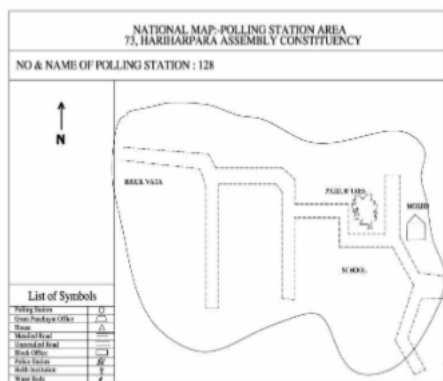

নির্বাচক নিবন্ধন আধিকারিকের স্বাক্ষর

Nazri Naksha

Google Map View

Polling Station Building Front View

Polling Station Front View

Cad View

Key MAP View

1 নাম : পাপিয়া খাতুন স্বামীর নাম: আবদুল হালিম মন্ডল বাড়ির নং : n0085 বয়স : 24 লিঙ্গ : মহিলা	XMB2358935 ফটো উপলব্ধ	2 নাম : রাফি,না খাতুন বিবি স্বামীর নাম: বেলাল হোসেন বাড়ির নং : N0070 বয়স : 31 লিঙ্গ : মহিলা	XMB2352235 ফটো উপলব্ধ	3 নাম : সুলেখা খাতুন পিতার নাম: জামসেদ আলি বাড়ির নং : n0038 বয়স : 39 লিঙ্গ : মহিলা	WB/09/062/033143 ফটো উপলব্ধ
4 নাম : ইয়াকুব মন্ডল পিতার নাম: আহম্মদ মন্ডল বাড়ির নং : n0034 বয়স : 48 লিঙ্গ : পুরুষ	DRC2726263 ফটো উপলব্ধ	5 নাম : রোজিনা বিবি স্বামীর নাম: জাহিদ সেখ বাড়ির নং : n0092 বয়স : 35 লিঙ্গ : মহিলা	XMB0964072 ফটো উপলব্ধ	6 নাম : হানুফা বিবি স্বামীর নাম: রুস্তম আলী বাড়ির নং : n0051 বয়স : 56 লিঙ্গ : মহিলা	DRC2727709 ফটো উপলব্ধ
7 নাম : মোঃ ইউনুস আলি পিতার নাম: রুস্তম আলি সেখ বাড়ির নং : n0051 বয়স : 30 লিঙ্গ : পুরুষ	XMB1390327 ফটো উপলব্ধ	8 নাম : রবিউল সেখ পিতার নাম: রুস্তম আলি সেখ বাড়ির নং : n0051 বয়স : 31 লিঙ্গ : পুরুষ	XMB1509058 ফটো উপলব্ধ	9 নাম : আইমাজান বেওয়া স্বামীর নাম: সবকত সেখ বাড়ির নং : n0080 বয়স : 82 লিঙ্গ : মহিলা	DRC2725448 ফটো উপলব্ধ
10 নাম : মুকবুল সেখ পিতার নাম: সবকত সেখ বাড়ির নং : n0080 বয়স : 52 লিঙ্গ : পুরুষ	DRC2725455 ফটো উপলব্ধ	11 নাম : হাসিবুল সেখ পিতার নাম: ইমাম আলি সেখ বাড়ির নং : n0085 বয়স : 36 লিঙ্গ : পুরুষ	XMB1190099 ফটো উপলব্ধ	12 নাম : তাজমিরা খাতুন বিবি স্বামীর নাম: হাসিবুল সেখ বাড়ির নং : n0085 বয়স : 34 লিঙ্গ : মহিলা	XMB1190230 ফটো উপলব্ধ
13 নাম : রাশী সুলতানা স্বামীর নাম: মোঃ জাহাঙ্গীর আলম বাড়ির নং : n0134 বয়স : 46 লিঙ্গ : মহিলা	DRC2799344 ফটো উপলব্ধ	14 নাম : সাকিয়া বিবি স্বামীর নাম: শুকুর আলী মন্ডল বাড়ির নং : n0004 বয়স : 75 লিঙ্গ : মহিলা	DRC2725679 ফটো উপলব্ধ	15 নাম : শিখা বিবি স্বামীর নাম: একতার আলি সেখ বাড়ির নং : n0132 বয়স : 51 লিঙ্গ : মহিলা	WB/09/062/033470 ফটো উপলব্ধ
16 নাম : ছকেনা বেওয়া স্বামীর নাম: আলী হক বাড়ির নং : n0062 বয়স : 75 লিঙ্গ : মহিলা	DRC2724599 ফটো উপলব্ধ	17 নাম : রহিদা বিবি স্বামীর নাম: মুর্তুজ আলি সেখ বাড়ির নং : n0128 বয়স : 56 লিঙ্গ : মহিলা	WB/09/062/033459 ফটো উপলব্ধ	18 নাম : আবদুল হামীদ মণ্ডল পিতার নাম: শুকুর আলী মণ্ডল বাড়ির নং : n0004 বয়স : 50 লিঙ্গ : পুরুষ	DRC2725661 ফটো উপলব্ধ
19 নাম : রোসনা বেওয়া স্বামীর নাম: আরজান আলী বাড়ির নং : n0061 বয়স : 52 লিঙ্গ : মহিলা	DRC2724342 ফটো উপলব্ধ	20 নাম : মেরিনা বিবি স্বামীর নাম: সাজাহান সেখ বাড়ির নং : n0061 বয়স : 57 লিঙ্গ : মহিলা	DRC2359180 ফটো উপলব্ধ	21 নাম : মমতাজ বিবি স্বামীর নাম: হিয়াতুল্লা সেখ বাড়ির নং : n0053 বয়স : 52 লিঙ্গ : মহিলা	DRC2725406 ফটো উপলব্ধ
22 নাম : হিয়াতুল্লা সেখ পিতার নাম: নুরমোহম্মদ বাড়ির নং : n0053 বয়স : 54 লিঙ্গ : পুরুষ	DRC2725398 ফটো উপলব্ধ	23 নাম : ফিরদৌসা বিবি পিতার নাম: রহমান সেখ বাড়ির নং : n0171 বয়স : 29 লিঙ্গ : মহিলা	XMB1758804 ফটো উপলব্ধ	24 নাম : মার্জিনা খাতুন স্বামীর নাম: মাসিদুল ইসলাম বাড়ির নং : n0173 বয়স : 28 লিঙ্গ : মহিলা	XMB1758820 ফটো উপলব্ধ
25 নাম : সেতারা বিবি স্বামীর নাম: মোদাস্সীর হোসেন মীর বাড়ির নং : N0031 বয়স : 48 লিঙ্গ : মহিলা	XMB1758853 ফটো উপলব্ধ	26 নাম : সিমা খাতুন স্বামীর নাম: আলমগীর হোসেন বাড়ির নং : N0139 বয়স : 28 লিঙ্গ : মহিলা	XMB1758861 ফটো উপলব্ধ	27 নাম : মোঃ রিপন আলি পিতার নাম: শুকুর আলি বাড়ির নং : n0004 বয়স : 31 লিঙ্গ : পুরুষ	XMB1390285 ফটো উপলব্ধ
28 নাম : মিস্টার আলি সেখ পিতার নাম: শুকুর আলি মন্ডল বাড়ির নং : n0004 বয়স : 36 লিঙ্গ : পুরুষ	XMB1190180 ফটো উপলব্ধ	29 নাম : কুসিয়া বিবি স্বামীর নাম: আবদুল হামীদ মন্ডল বাড়ির নং : n0004 বয়স : 48 লিঙ্গ : মহিলা	DRC2874402 ফটো উপলব্ধ	30 নাম : জরিলা বিবি স্বামীর নাম: মুকবল সেখ বাড়ির নং : n0080 বয়স : 42 লিঙ্গ : মহিলা	DRC2360394 ফটো উপলব্ধ