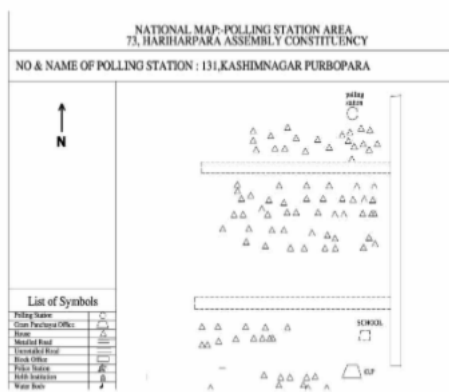

নির্বাচক নিবন্ধন আধিকারিকের স্বাক্ষর

Nazri Naksha

Google Map View

Polling Station Building Front View

Polling Station Front View

Cad View

Key MAP View

1 নাম : সাবিনা বিবি স্বামীর নাম: রবিউল হক বাড়ির নং : n0010 বয়স : 35 লিঙ্গ : মহিলা	XMB1191535 ফটো উপলব্ধ	2 নাম : জান্নাতন বেওয়া স্বামীর নাম: নুরবক্স সেখ বাড়ির নং : n0027 বয়স : 75 লিঙ্গ : মহিলা	DRC2737872 ফটো উপলব্ধ	3 নাম : সাইদুল ইসলাম পিতার নাম: নুরবক্স সেখ বাড়ির নং : n0027 বয়স : 66 লিঙ্গ : পুরুষ	DRC2737898 ফটো উপলব্ধ
4 নাম : রফিকুল ইসলাম মায়ের নাম: নুরবক্স সেখ বাড়ির নং : n0027 বয়স : 38 লিঙ্গ : পুরুষ	DRC2612463 ফটো উপলব্ধ	5 নাম : সাহাদুল সেখ পিতার নাম: সালাউদ্দিন সেখ বাড়ির নং : n0052 বয়স : 29 লিঙ্গ : পুরুষ	XMB1677426 ফটো উপলব্ধ	6 নাম : জিয়ারুল মণ্ডল পিতার নাম: রেজাউল মণ্ডল বাড়ির নং : n0007 বয়স : 46 লিঙ্গ : পুরুষ	DRC2374254 ফটো উপলব্ধ
7 নাম : ইউনুস মন্ডল পিতার নাম: আবদুল করিম মন্ডল বাড়ির নং : n0007 বয়স : 64 লিঙ্গ : পুরুষ	DRC2737187 ফটো উপলব্ধ	8 নাম : সানারুল হক পিতার নাম: রেজাউল মন্ডল বাড়ির নং : n0007 বয়স : 37 লিঙ্গ : পুরুষ	DRC2800548 ফটো উপলব্ধ	9 নাম : তসলিমাবিবি স্বামীর নাম: রেজাউল মন্ডল বাড়ির নং : n0007 বয়স : 65 লিঙ্গ : মহিলা	DRC2737179 ফটো উপলব্ধ
10 নাম : রেজাউল মন্ডল পিতার নাম: আবদুল করিম মন্ডল বাড়ির নং : n0007 বয়স : 68 লিঙ্গ : পুরুষ	DRC2737161 ফটো উপলব্ধ	11 নাম : তাহমিনা বিবি স্বামীর নাম: জাকির হোসেন বাড়ির নং : n0079 বয়স : 39 লিঙ্গ : মহিলা	XMB0969865 ফটো উপলব্ধ	12 নাম : আমেনা বিবি স্বামীর নাম: জাকির হোসেন বাড়ির নং : n0056 বয়স : 30 লিঙ্গ : মহিলা	XMB1509975 ফটো উপলব্ধ
13 নাম : জাকির হোসেন পিতার নাম: কালু সেখ বাড়ির নং : n0056 বয়স : 41 লিঙ্গ : পুরুষ	DRC2800795 ফটো উপলব্ধ	14 নাম : মাইনুদ্দিন সেখ পিতার নাম: আলী হোসেন মণ্ডল বাড়ির নং : n0072 বয়স : 50 লিঙ্গ : পুরুষ	XMB0396879 ফটো উপলব্ধ	15 নাম : শাহানাজ বিবি স্বামীর নাম: ইসলাম সেখ বাড়ির নং : n0072 বয়স : 52 লিঙ্গ : মহিলা	DRC2374569 ফটো উপলব্ধ
16 নাম : মারুফা বিবি স্বামীর নাম: রাকেশ সেখ বাড়ির নং : n0072 বয়স : 35 লিঙ্গ : মহিলা	XMB1281278 ফটো উপলব্ধ	17 নাম : রাকেশ সেখ পিতার নাম: ইসলাম মিঞা বাড়ির নং : n0072 বয়স : 33 লিঙ্গ : পুরুষ	XMB1391705 ফটো উপলব্ধ	18 নাম : বাপি সেখ পিতার নাম: ইসলাম মিঞা বাড়ির নং : n0072 বয়স : 40 লিঙ্গ : পুরুষ	XMB0396887 ফটো উপলব্ধ
19 নাম : ইসলাম মিঞা পিতার নাম: আলী হোসেন সেখ বাড়ির নং : n0072 বয়স : 58 লিঙ্গ : পুরুষ	DRC2374585 ফটো উপলব্ধ	20 নাম : আদরা বিবি স্বামীর নাম: আরজম সেখ বাড়ির নং : n0057 বয়স : 42 লিঙ্গ : মহিলা	DRC2880441 ফটো উপলব্ধ	21 নাম : মিনারা বিবি স্বামীর নাম: সরজম সেখ বাড়ির নং : n0057 বয়স : 35 লিঙ্গ : মহিলা	XMB1191832 ফটো উপলব্ধ
22 নাম : টিপু সুলতান খাঁন পিতার নাম: আব্বাক্কর খাঁন বাড়ির নং : n0057 বয়স : 32 লিঙ্গ : পুরুষ	XMB1281120 ফটো উপলব্ধ	23 নাম : মহিদুল ইসলাম পিতার নাম: আইনুল হক সেখ বাড়ির নং : n0057 বয়স : 34 লিঙ্গ : পুরুষ	XMB1191824 ফটো উপলব্ধ	24 নাম : ইউসুফ আলী পিতার নাম: মুরসেলিম সেখ বাড়ির নং : N0044 বয়স : 27 লিঙ্গ : পুরুষ	XMB1836469 ফটো উপলব্ধ
25 নাম : হারুন রসিদ পিতার নাম: মুরসেলিম সেখ বাড়ির নং : N0044 বয়স : 26 লিঙ্গ : পুরুষ	XMB1836451 ফটো উপলব্ধ	26 নাম : সাবিরুল হক পিতার নাম: মাইনুদ্দিন সেখ বাড়ির নং : N0083 বয়স : 28 লিঙ্গ : পুরুষ	XMB1836444 ফটো উপলব্ধ	27 নাম : নাসিমা বিবি স্বামীর নাম: রকিবুল সেখ বাড়ির নং : N0080 বয়স : 26 লিঙ্গ : মহিলা	XMB1836428 ফটো উপলব্ধ
28 নাম : সাদ্দাম হোসেন পিতার নাম: নুরুল ইসলাম বাড়ির নং : N0072 বয়স : 27 লিঙ্গ : পুরুষ	XMB1836410 ফটো উপলব্ধ	29 নাম : সারজিনা বিবি স্বামীর নাম: মাইনুল ইসলাম বাড়ির নং : N0083 বয়স : 27 লিঙ্গ : মহিলা	XMB1759182 ফটো উপলব্ধ	30 নাম : সরজম সেখ পিতার নাম: বাক্কর সেখ বাড়ির নং : n0057 বয়স : 38 লিঙ্গ : পুরুষ	DRC2800779 ফটো উপলব্ধ