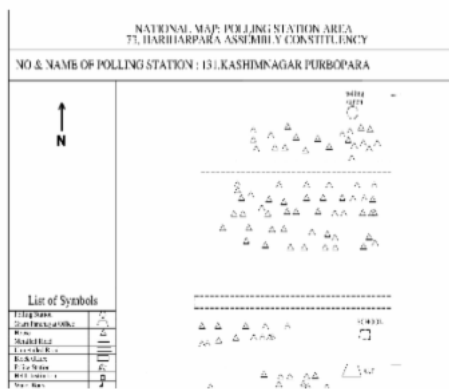

Nazri Naksha