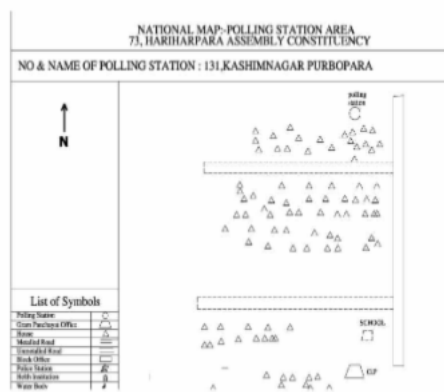

নির্বাচক নিবন্ধন আধিকারিকের স্বাক্ষর

Nazri Naksha

Google Map View

Polling Station Building Front View

Polling Station Front View

Cad View

Key MAP View

1 নাম : সাবিনা বিবি স্বামীর নাম: রবিউল হক বাড়ির নং : n0010 বয়স : 35 লিঙ্গ : মহিলা	XMB1191535 ফটো উপলব্ধ	2 নাম : জান্নাতন বেওয়া স্বামীর নাম: নুরবক্স সেখ বাড়ির নং : n0027 বয়স : 75 লিঙ্গ : মহিলা	DRC2737872 ফটো উপলব্ধ	3 নাম : সাইদুল ইসলাম পিতার নাম: নুরবক্স সেখ বাড়ির নং : n0027 বয়স : 66 লিঙ্গ : পুরুষ	DRC2737898 ফটো উপলব্ধ
4 নাম : রফিকুল ইসলাম মায়ের নাম: নুরবক্স সেখ বাড়ির নং : n0027 বয়স : 38 লিঙ্গ : পুরুষ	DRC2612463 ফটো উপলব্ধ	5 নাম : সাহাদুল সেখ পিতার নাম: সালাউদ্দিন সেখ বাড়ির নং : n0052 বয়স : 29 লিঙ্গ : পুরুষ	XMB1677426 ফটো উপলব্ধ	6 নাম : জিয়ারুল মণ্ডল পিতার নাম: রেজাউল মণ্ডল বাড়ির নং : n0007 বয়স : 46 লিঙ্গ : পুরুষ	DRC2374254 ফটো উপলব্ধ
7 নাম : ইউনুস মন্ডল পিতার নাম: আবদুল করিম মন্ডল বাড়ির নং : n0007 বয়স : 64 লিঙ্গ : পুরুষ	DRC2737187 ফটো উপলব্ধ	8 নাম : সানারুল হক পিতার নাম: রেজাউল মন্ডল বাড়ির নং : n0007 বয়স : 37 লিঙ্গ : পুরুষ	DRC2800548 ফটো উপলব্ধ	9 নাম : তসলিমাবিবি স্বামীর নাম: রেজাউল মন্ডল বাড়ির নং : n0007 বয়স : 65 লিঙ্গ : মহিলা	DRC2737179 ফটো উপলব্ধ
10 নাম : রেজাউল মন্ডল পিতার নাম: আবদুল করিম মন্ডল বাড়ির নং : n0007 বয়স : 68 লিঙ্গ : পুরুষ	DRC2737161 ফটো উপলব্ধ	11 নাম : তাহমিনা বিবি স্বামীর নাম: জাকির হোসেন বাড়ির নং : n0079 বয়স : 39 লিঙ্গ : মহিলা	XMB0969865 ফটো উপলব্ধ	12 নাম : আমেনা বিবি স্বামীর নাম: জাকির হোসেন বাড়ির নং : n0056 বয়স : 30 লিঙ্গ : মহিলা	XMB1509975 ফটো উপলব্ধ
13 নাম : জাকির হোসেন পিতার নাম: কালু সেখ বাড়ির নং : n0056 বয়স : 41 লিঙ্গ : পুরুষ	DRC2800795 ফটো উপলব্ধ	14 নাম : মাইনুদ্দিন সেখ পিতার নাম: আলী হোসেন মণ্ডল বাড়ির নং : n0072 বয়স : 50 লিঙ্গ : পুরুষ	XMB0396879 ফটো উপলব্ধ	15 নাম : শাহানাজ বিবি স্বামীর নাম: ইসলাম সেখ বাড়ির নং : n0072 বয়স : 52 লিঙ্গ : মহিলা	DRC2374569 ফটো উপলব্ধ
16 নাম : মারুফা বিবি স্বামীর নাম: রাকেশ সেখ বাড়ির নং : n0072 বয়স : 35 লিঙ্গ : মহিলা	XMB1281278 ফটো উপলব্ধ	17 নাম : রাকেশ সেখ পিতার নাম: ইসলাম মিঞা বাড়ির নং : n0072 বয়স : 33 লিঙ্গ : পুরুষ	XMB1391705 ফটো উপলব্ধ	18 নাম : বাপি সেখ পিতার নাম: ইসলাম মিঞা বাড়ির নং : n0072 বয়স : 40 লিঙ্গ : পুরুষ	XMB0396887 ফটো উপলব্ধ
19 নাম : ইসলাম মিঞা পিতার নাম: আলী হোসেন সেখ বাড়ির নং : n0072 বয়স : 58 লিঙ্গ : পুরুষ	DRC2374585 ফটো উপলব্ধ	20 নাম : আদরা বিবি স্বামীর নাম: আরজম সেখ বাড়ির নং : n0057 বয়স : 42 লিঙ্গ : মহিলা	DRC2880441 ফটো উপলব্ধ	21 নাম : মিনারা বিবি স্বামীর নাম: সরজম সেখ বাড়ির নং : n0057 বয়স : 35 লিঙ্গ : মহিলা	XMB1191832 ফটো উপলব্ধ
22 নাম : টিপু সুলতান খাঁন পিতার নাম: আব্বাক্কর খাঁন বাড়ির নং : n0057 বয়স : 32 লিঙ্গ : পুরুষ	XMB1281120 ফটো উপলব্ধ	23 নাম : মহিদুল ইসলাম পিতার নাম: আইনুল হক সেখ বাড়ির নং : n0057 বয়স : 34 লিঙ্গ : পুরুষ	XMB1191824 ফটো উপলব্ধ	24 নাম : ইউসুফ আলী পিতার নাম: মুরসেলিম সেখ বাড়ির নং : N0044 বয়স : 27 লিঙ্গ : পুরুষ	XMB1836469 ফটো উপলব্ধ
25 নাম : হারুন রসিদ পিতার নাম: মুরসেলিম সেখ বাড়ির নং : N0044 বয়স : 26 লিঙ্গ : পুরুষ	XMB1836451 ফটো উপলব্ধ	26 নাম : সাবিরুল হক পিতার নাম: মাইনুদ্দিন সেখ বাড়ির নং : N0083 বয়স : 28 লিঙ্গ : পুরুষ	XMB1836444 ফটো উপলব্ধ	27 নাম : নাসিমা বিবি স্বামীর নাম: রকিবুল সেখ বাড়ির নং : N0080 বয়স : 26 লিঙ্গ : মহিলা	XMB1836428 ফটো উপলব্ধ
28 নাম : সাদ্দাম হোসেন পিতার নাম: নুরুল ইসলাম বাড়ির নং : N0072 বয়স : 27 লিঙ্গ : পুরুষ	XMB1836410 ফটো উপলব্ধ	29 নাম : সারজিনা বিবি স্বামীর নাম: মাইনুল ইসলাম বাড়ির নং : N0083 বয়স : 27 লিঙ্গ : মহিলা	XMB1759182 ফটো উপলব্ধ	30 নাম : সরজম সেখ পিতার নাম: বাক্কর সেখ বাড়ির নং : n0057 বয়স : 38 লিঙ্গ : পুরুষ	DRC2800779 ফটো উপলব্ধ