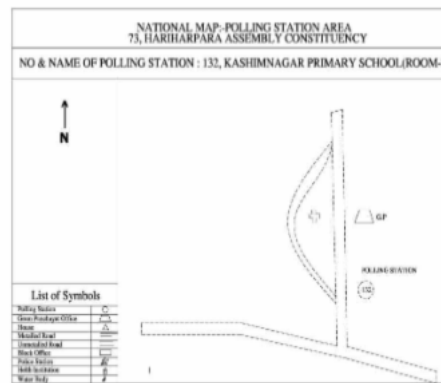

নির্বাচক নিবন্ধন আধিকারিকের স্বাক্ষর

Nazri Naksha

Google Map View

Polling Station Building Front View

Polling Station Front View

Cad View

Key MAP View

বিধানসভা নির্বাচনক্ষেত্রের নং, নাম : 73-হরিহরপাড়া
ভাগ নং, নাম : 1-পাড়া-কাশিমনগর পশ্চিমপাড়া