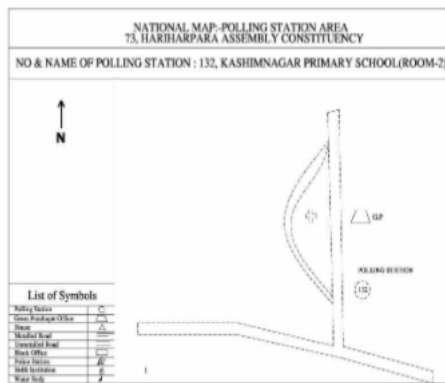

নির্বাচক নিবন্ধন আধিকারিকের স্বাক্ষর

Nazri Naksha

Google Map View

Polling Station Building Front View

Polling Station Front View

Cad View

Key MAP View

বিধানসভা নির্বাচনক্ষেত্রের নং, নাম : 73-হরিহরপাড়া
ভাগ নং, নাম : 1-পাড়া-কাশিমনগর পশ্চিমপাড়া