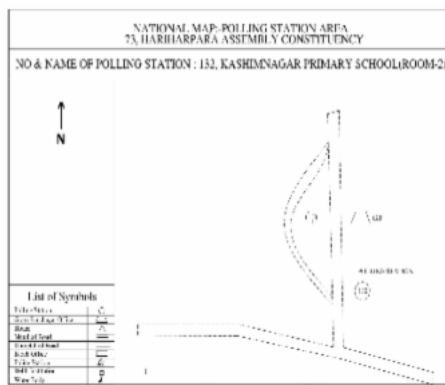

Nazri Naksha