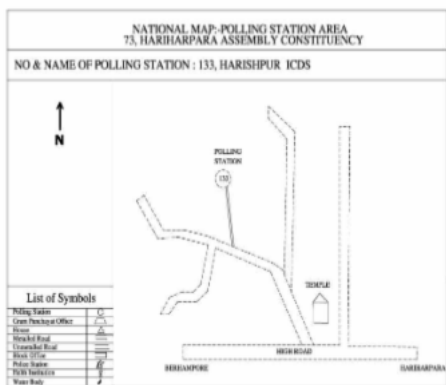

নির্বাচক নিবন্ধন আধিকারিকের স্বাক্ষর

Nazri Naksha

Google Map View

Polling Station Building Front View

Polling Station Front View

Cad View

Key MAP View

1 নাম : মুরসেলিম সেখ পিতার নাম: সুরমান সেখ বাড়ির নং : n0118 বয়স : 53 লিঙ্গ : পুরুষ	XMB2095560 ফটো উপলব্ধ	2 নাম : আনারুল হক পিতার নাম: কাশেম আলি মণ্ডল বাড়ির নং : n0116 বয়স : 31 লিঙ্গ : পুরুষ	XMB1510411 ফটো উপলব্ধ	3 নাম : মোমিন সেখ পিতার নাম: মুরসেলিম সেখ বাড়ির নং : এন0118 বয়স : 25 লিঙ্গ : পুরুষ	XMB1959311 ফটো উপলব্ধ
4 নাম : নাজিরা খাতুন পিতার নাম: নাজেম আলি সেখ বাড়ির নং : n0154 বয়স : 34 লিঙ্গ : মহিলা	XMB1192525 ফটো উপলব্ধ	5 নাম : রেজোয়ান হোসেন পিতার নাম: নাজের আলি মন্ডল বাড়ির নং : n0135 বয়স : 36 লিঙ্গ : পুরুষ	DRC2880508 ফটো উপলব্ধ	6 নাম : সুরাবুদ্দিন সেখ পিতার নাম: সুরমান আলি সেখ বাড়ির নং : n0118 বয়স : 47 লিঙ্গ : পুরুষ	DRC2383164 ফটো উপলব্ধ
7 নাম : রাফিজা খাতুন স্বামীর নাম: মানজারুল মির বাড়ির নং : n0011 বয়স : 30 লিঙ্গ : মহিলা	XMB1510635 ফটো উপলব্ধ	8 নাম : সাদেরানী খাতুন স্বামীর নাম: জিনারুল হক বাড়ির নং : N0116 বয়স : 32 লিঙ্গ : মহিলা	XMB2294551 ফটো উপলব্ধ	9 নাম : লাইলা খাতুন পিতার নাম: সুরমান সেখ বাড়ির নং : N0118 বয়স : 44 লিঙ্গ : মহিলা	XMB2294825 ফটো উপলব্ধ
10 নাম : মোঃ আব্দুল খালেক পিতার নাম: দীনমহম্মদ মন্ডল বাড়ির নং : n0112 বয়স : 72 লিঙ্গ : পুরুষ	DRC0023820 ফটো উপলব্ধ	11 নাম : তাজকুরা বিবি স্বামীর নাম: সাউজ আলি মন্ডল বাড়ির নং : n0159 বয়স : 49 লিঙ্গ : মহিলা	DRC1510817 ফটো উপলব্ধ	12 নাম : মাসুরা বিবি স্বামীর নাম: সুরমান সেখ বাড়ির নং : n0118 বয়স : 73 লিঙ্গ : মহিলা	DRC0028688 ফটো উপলব্ধ
13 নাম : মনসোব সেখ পিতার নাম: কিয়ামত সেখ বাড়ির নং : n0118 বয়স : 35 লিঙ্গ : পুরুষ	XMB0402115 ফটো উপলব্ধ	14 নাম : ফতেমা বিবি স্বামীর নাম: সাহেবগাজী সেখ বাড়ির নং : n0028 বয়স : 77 লিঙ্গ : মহিলা	WB/09/062/045376 ফটো উপলব্ধ	15 নাম : নুরনেহার খাতুন স্বামীর নাম: আবদুল আলিম মিজা বাড়ির নং : n0179 বয়স : 38 লিঙ্গ : মহিলা	XMB1088053 ফটো উপলব্ধ
16 নাম : শুভা ঘোষ স্বামীর নাম: অমিত কুমার মন্ডল বাড়ির নং : এন105 বয়স : 26 লিঙ্গ : মহিলা	XMB1823616 ফটো উপলব্ধ	17 নাম : কাওসার মীর পিতার নাম: আনোয়ার মীর বাড়ির নং : n0011 বয়স : 66 লিঙ্গ : পুরুষ	DRC0023432 ফটো উপলব্ধ	18 নাম : মানজারুল মীর পিতার নাম: কাওসার মীর বাড়ির নং : n0011 বয়স : 36 লিঙ্গ : পুরুষ	XMB0964932 ফটো উপলব্ধ
19 নাম : মারুফা বিবি স্বামীর নাম: কাউসার মীর বাড়ির নং : n0011 বয়স : 61 লিঙ্গ : মহিলা	DRC0023440 ফটো উপলব্ধ	20 নাম : গুল বেগম স্বামীর নাম: আব্দুল হামিদ মন্ডল বাড়ির নং : n0114 বয়স : 73 লিঙ্গ : মহিলা	XMB2581148 ফটো উপলব্ধ	21 নাম : তাশেলমা বিবি স্বামীর নাম: কাশেম আলি মণ্ডল বাড়ির নং : n0116 বয়স : 71 লিঙ্গ : মহিলা	WB/09/062/042589 ফটো উপলব্ধ
22 নাম : গুলাব বিবি পিতার নাম: ফজল করিম মিঞা বাড়ির নং : n0021 বয়স : 35 লিঙ্গ : মহিলা	XMB1836774 ফটো উপলব্ধ	23 নাম : সরিফা খাতুন বিবি স্বামীর নাম: রেজাউল হক বাড়ির নং : N0155 বয়স : 27 লিঙ্গ : মহিলা	XMB1836766 ফটো উপলব্ধ	24 নাম : সাহিনা খাতুন বিবি স্বামীর নাম: লাল্ট মিঞা বাড়ির নং : n0191 বয়স : 28 লিঙ্গ : মহিলা	XMB1836816 ফটো উপলব্ধ
25 নাম : শাহনাজ বিবি স্বামীর নাম: জানিপ সেখ বাড়ির নং : n0157 বয়স : 50 লিঙ্গ : মহিলা	DRC2742187 ফটো উপলব্ধ	26 নাম : সন্নাট সাহিন ইসলাম মায়ের নাম: সাহেদা বিবি বাড়ির নং : n0136 বয়স : 32 লিঙ্গ : পুরুষ	XMB1392265 ফটো উপলব্ধ	27 নাম : সাহেদা বিবি স্বামীর নাম: সহিদুল ইসলাম বাড়ির নং : n0112 বয়স : 51 লিঙ্গ : মহিলা	WB/09/062/042492 ফটো উপলব্ধ
28 নাম : নাজেরা খাতুন স্বামীর নাম: সন্নাট সাহিন ইসলাম বাড়ির নং : এন0136 বয়স : 26 লিঙ্গ : মহিলা	XMB2641199 ফটো উপলব্ধ	29 নাম : মল্লিকা খাতুন স্বামীর নাম: রেজোয়ান হোসেন বাড়ির নং : n0150 বয়স : 34 লিঙ্গ : মহিলা	XMB1087865 ফটো উপলব্ধ	30 নাম : সফিউল আলম পিতার নাম: মহঃ আব্দুল খালেক বাড়ির নং : n0112 বয়স : 38 লিঙ্গ : পুরুষ	DRC2801108 ফটো উপলব্ধ