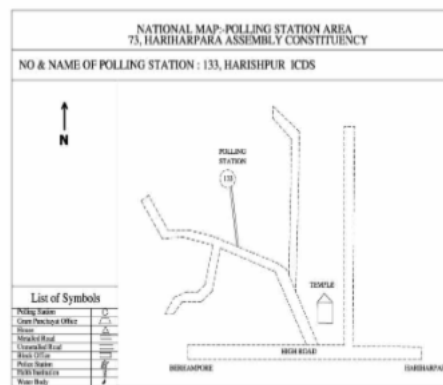

নির্বাচক নিবন্ধন আধিকারিকের স্বাক্ষর

Nazri Naksha

Google Map View

Polling Station Building Front View

Polling Station Front View

Cad View

Key MAP View

1 নাম : মুরসেলিম সেখ পিতার নাম: সুরমান সেখ বাড়ির নং : n0118 বয়স : 53 লিঙ্গ : পুরুষ	XMB2095560 ফটো উপলব্ধ	2 নাম : আনারুল হক পিতার নাম: কাশেম আলি মণ্ডল বাড়ির নং : n0116 বয়স : 31 লিঙ্গ : পুরুষ	XMB1510411 ফটো উপলব্ধ	3 নাম : মোমিন সেখ পিতার নাম: মুরসেলিম সেখ বাড়ির নং : এন0118 বয়স : 25 লিঙ্গ : পুরুষ	XMB1959311 ফটো উপলব্ধ
4 নাম : নাজিরা খাতুন পিতার নাম: নাজেম আলি সেখ বাড়ির নং : n0154 বয়স : 34 লিঙ্গ : মহিলা	XMB1192525 ফটো উপলব্ধ	5 নাম : রেজোয়ান হোসেন পিতার নাম: নাজের আলি মন্ডল বাড়ির নং : n0135 বয়স : 36 লিঙ্গ : পুরুষ	DRC2880508 ফটো উপলব্ধ	6 নাম : সুরাবুদ্দিন সেখ পিতার নাম: সুরমান আলি সেখ বাড়ির নং : n0118 বয়স : 47 লিঙ্গ : পুরুষ	DRC2383164 ফটো উপলব্ধ
7 নাম : রাফিজা খাতুন স্বামীর নাম: মানজারুল মির বাড়ির নং : n0011 বয়স : 30 লিঙ্গ : মহিলা	XMB1510635 ফটো উপলব্ধ	8 নাম : সাদেরানী খাতুন স্বামীর নাম: জিনারুল হক বাড়ির নং : N0116 বয়স : 32 লিঙ্গ : মহিলা	XMB2294551 ফটো উপলব্ধ	9 নাম : লাইলা খাতুন পিতার নাম: সুরমান সেখ বাড়ির নং : N0118 বয়স : 44 লিঙ্গ : মহিলা	XMB2294825 ফটো উপলব্ধ
10 নাম : মোঃ আব্দুল খালেক পিতার নাম: দীনমহম্মদ মন্ডল বাড়ির নং : n0112 বয়স : 72 লিঙ্গ : পুরুষ	DRC0023820 ফটো উপলব্ধ	11 নাম : তাজকুরা বিবি স্বামীর নাম: সাউজ আলি মন্ডল বাড়ির নং : n0159 বয়স : 49 লিঙ্গ : মহিলা	DRC1510817 ফটো উপলব্ধ	12 নাম : মাসুরা বিবি স্বামীর নাম: সুরমান সেখ বাড়ির নং : n0118 বয়স : 73 লিঙ্গ : মহিলা	DRC0028688 ফটো উপলব্ধ
13 নাম : মনসোব সেখ পিতার নাম: কিয়ামত সেখ বাড়ির নং : n0118 বয়স : 35 লিঙ্গ : পুরুষ	XMB0402115 ফটো উপলব্ধ	14 নাম : ফতেমা বিবি স্বামীর নাম: সাহেবগাজী সেখ বাড়ির নং : n0028 বয়স : 77 লিঙ্গ : মহিলা	WB/09/062/045376 ফটো উপলব্ধ	15 নাম : নুরনেহার খাতুন স্বামীর নাম: আবদুল আলিম মিজা বাড়ির নং : n0179 বয়স : 38 লিঙ্গ : মহিলা	XMB1088053 ফটো উপলব্ধ
16 নাম : শুভা ঘোষ স্বামীর নাম: অমিত কুমার মন্ডল বাড়ির নং : এন105 বয়স : 26 লিঙ্গ : মহিলা	XMB1823616 ফটো উপলব্ধ	17 নাম : কাওসার মীর পিতার নাম: আনোয়ার মীর বাড়ির নং : n0011 বয়স : 66 লিঙ্গ : পুরুষ	DRC0023432 ফটো উপলব্ধ	18 নাম : মানজারুল মীর পিতার নাম: কাওসার মীর বাড়ির নং : n0011 বয়স : 36 লিঙ্গ : পুরুষ	XMB0964932 ফটো উপলব্ধ
19 নাম : মারুফা বিবি স্বামীর নাম: কাউসার মীর বাড়ির নং : n0011 বয়স : 61 লিঙ্গ : মহিলা	DRC0023440 ফটো উপলব্ধ	20 নাম : গুল বেগম স্বামীর নাম: আব্দুল হামিদ মন্ডল বাড়ির নং : n0114 বয়স : 73 লিঙ্গ : মহিলা	XMB2581148 ফটো উপলব্ধ	21 নাম : তাশেলমা বিবি স্বামীর নাম: কাশেম আলি মণ্ডল বাড়ির নং : n0116 বয়স : 71 লিঙ্গ : মহিলা	WB/09/062/042589 ফটো উপলব্ধ
22 নাম : গুলাব বিবি পিতার নাম: ফজল করিম মিঞা বাড়ির নং : n0021 বয়স : 35 লিঙ্গ : মহিলা	XMB1836774 ফটো উপলব্ধ	23 নাম : সরিফা খাতুন বিবি স্বামীর নাম: রেজাউল হক বাড়ির নং : N0155 বয়স : 27 লিঙ্গ : মহিলা	XMB1836766 ফটো উপলব্ধ	24 নাম : সাহিনা খাতুন বিবি স্বামীর নাম: লাল্ট মিঞা বাড়ির নং : n0191 বয়স : 28 লিঙ্গ : মহিলা	XMB1836816 ফটো উপলব্ধ
25 নাম : শাহনাজ বিবি স্বামীর নাম: জানিপ সেখ বাড়ির নং : n0157 বয়স : 50 লিঙ্গ : মহিলা	DRC2742187 ফটো উপলব্ধ	26 নাম : সন্নাট সাহিন ইসলাম মায়ের নাম: সাহেদা বিবি বাড়ির নং : n0136 বয়স : 32 লিঙ্গ : পুরুষ	XMB1392265 ফটো উপলব্ধ	27 নাম : সাহেদা বিবি স্বামীর নাম: সহিদুল ইসলাম বাড়ির নং : n0112 বয়স : 51 লিঙ্গ : মহিলা	WB/09/062/042492 ফটো উপলব্ধ
28 নাম : নাজেরা খাতুন স্বামীর নাম: সন্নাট সাহিন ইসলাম বাড়ির নং : এন0136 বয়স : 26 লিঙ্গ : মহিলা	XMB2641199 ফটো উপলব্ধ	29 নাম : মল্লিকা খাতুন স্বামীর নাম: রেজোয়ান হোসেন বাড়ির নং : n0150 বয়স : 34 লিঙ্গ : মহিলা	XMB1087865 ফটো উপলব্ধ	30 নাম : সফিউল আলম পিতার নাম: মহঃ আব্দুল খালেক বাড়ির নং : n0112 বয়স : 38 লিঙ্গ : পুরুষ	DRC2801108 ফটো উপলব্ধ