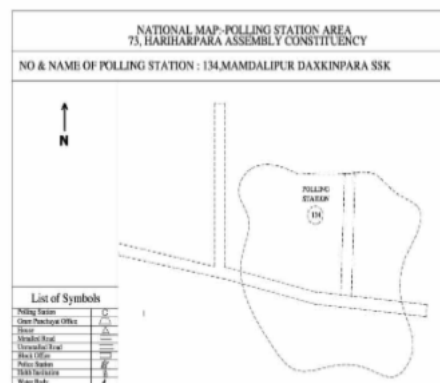

নির্বাচক নিবন্ধন আধিকারিকের স্বাক্ষর

Nazri Naksha

Google Map View

Polling Station Building Front View

Polling Station Front View

Cad View

Key MAP View

বিধানসভা নির্বাচনক্ষেত্রের নং, নাম : 73-হরিহরপাড়া
ভাগ নং, নাম : 1-পাড়া-মামদালীপুর দক্ষিণপাড়া