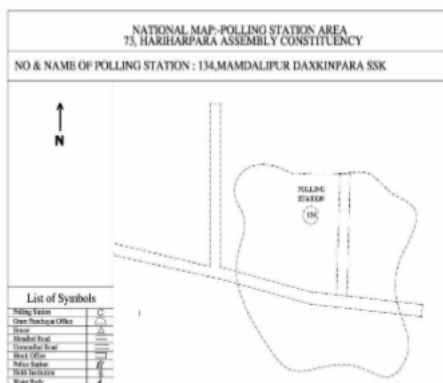

নির্বাচক নিবন্ধন আধিকারিকের স্বাক্ষর

Nazri Naksha

Google Map View

Polling Station Building Front View

Polling Station Front View

Cad View

Key MAP View

বিধানসভা নির্বাচনক্ষেত্রের নং, নাম : 73-হরিহরপাড়া
ভাগ নং, নাম : 1-পাড়া-মামদালীপুর দক্ষিণপাড়া