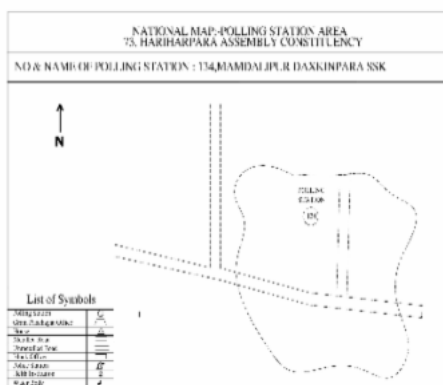

Nazri Naksha