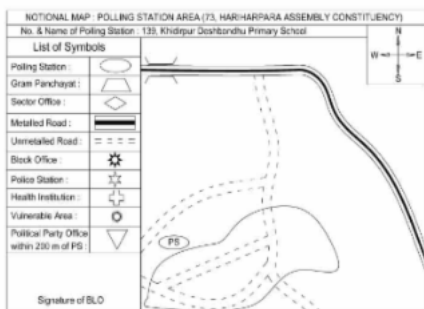

নির্বাচক নিবন্ধন আধিকারিকের স্বাক্ষর

Nazri Naksha

Google Map View

Polling Station Building Front View

Polling Station Front View

Cad View

Key MAP View

বিধানসভা নির্বাচনক্ষেত্রের নং, নাম : 73-হরিহরপাড়া
ভাগ নং, নাম : 1-পাড়া-এব্রাহিম পণ্ডিতের পাড়া