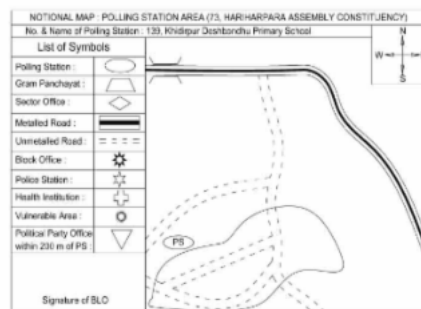

নির্বাচক নিবন্ধন আধিকারিকের স্বাক্ষর

Nazri Naksha

Google Map View

Polling Station Building Front View

Polling Station Front View

Cad View

Key MAP View

বিধানসভা নির্বাচনক্ষেত্রের নং, নাম : 73-হরিহরপাড়া
ভাগ নং, নাম : 1-পাড়া-এব্রাহিম পণ্ডিতের পাড়া