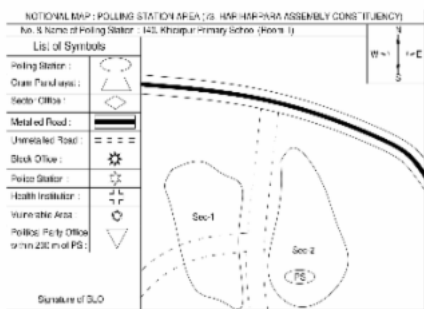

Nazri Naksha