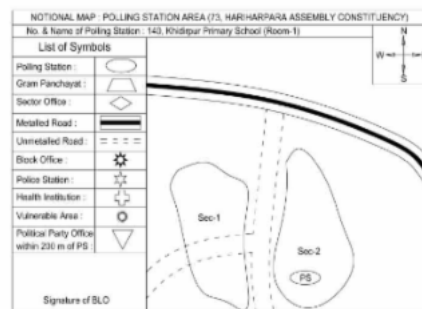

নির্বাচক নিবন্ধন আধিকারিকের স্বাক্ষর

Nazri Naksha

Google Map View

Polling Station Building Front View

Polling Station Front View

Cad View

Key MAP View

1 নাম : বিলকিস বিবি স্বামীর নাম: আকসার আলী বাড়ির নং : n0002 বয়স : 36 লিঙ্গ : মহিলা	XMB0966309 ফটো উপলব্ধ	2 নাম : সারজিনা খাতুন স্বামীর নাম: ফুলচাঁদ সেখ বাড়ির নং : n0179 বয়স : 26 লিঙ্গ : মহিলা	XMB1838044 ফটো উপলব্ধ	3 নাম : মেনুকা বিবি স্বামীর নাম: বাকির সেখ বাড়ির নং : N0049 বয়স : 29 লিঙ্গ : মহিলা	XMB1838036 ফটো উপলব্ধ
4 নাম : কাদির খান পিতার নাম: রুপচাঁদ মন্ডল বাড়ির নং : n0244 বয়স : 26 লিঙ্গ : পুরুষ	XMB1838010 ফটো উপলব্ধ	5 নাম : নাজমা বিবি স্বামীর নাম: সেখ সাদি রহমান বাড়ির নং : N0040 বয়স : 27 লিঙ্গ : মহিলা	XMB1837996 ফটো উপলব্ধ	6 নাম : তাসলিমা খাতুন পিতার নাম: আনিসুর সেখ বাড়ির নং : n0011 বয়স : 26 লিঙ্গ : মহিলা	XMB1837970 ফটো উপলব্ধ
7 নাম : সারাবান তছরা পিতার নাম: আব্দুল গনি সেখ বাড়ির নং : n0010 বয়স : 26 লিঙ্গ : মহিলা	XMB1837905 ফটো উপলব্ধ	8 নাম : সফিকুল আলম পিতার নাম: আনিসুল সেখ বাড়ির নং : n0045 বয়স : 26 লিঙ্গ : পুরুষ	XMB1837897 ফটো উপলব্ধ	9 নাম : রোমানা সুলতানা পিতার নাম: আব্দুল লতিফ সেখ বাড়ির নং : n0025 বয়স : 26 লিঙ্গ : মহিলা	XMB1837822 ফটো উপলব্ধ
10 নাম : সারিজা বিবি স্বামীর নাম: জামিনুল মোল্লা বাড়ির নং : n0022 বয়স : 49 লিঙ্গ : মহিলা	XMB1760693 ফটো উপলব্ধ	11 নাম : রকি সেখ পিতার নাম: আলাহামদো সেখ বাড়ির নং : n0037 বয়স : 27 লিঙ্গ : পুরুষ	XMB1760446 ফটো উপলব্ধ	12 নাম : মন্টু সেখ পিতার নাম: আসারুল সেখ বাড়ির নং : n0050 বয়স : 30 লিঙ্গ : পুরুষ	XMB1512508 ফটো উপলব্ধ
13 নাম : সুরাইয়া পারভীন পিতার নাম: জামিনুল মোল্লা বাড়ির নং : এন0022 বয়স : 27 লিঙ্গ : মহিলা	XMB1876960 ফটো উপলব্ধ	14 নাম : ইয়াসফা খাতুন স্বামীর নাম: আল মামন ইসলাম বাড়ির নং : N0161 বয়স : 27 লিঙ্গ : মহিলা	XMB1837947 ফটো উপলব্ধ	15 নাম : পরবা বিবি স্বামীর নাম: সেকেন্দার মোল্লা বাড়ির নং : n0213 বয়স : 39 লিঙ্গ : মহিলা	XMB1206549 ফটো উপলব্ধ
16 নাম : তানজিমা বিবি স্বামীর নাম: মোঃ আতিকুল ইসলাম বাড়ির নং : n0022 বয়স : 31 লিঙ্গ : মহিলা	XMB1512680 ফটো উপলব্ধ	17 নাম : সাফিকুল মোল্লা মায়ের নাম: হাজেরা বেওয়া বাড়ির নং : n0022 বয়স : 37 লিঙ্গ : পুরুষ	XMB1283167 ফটো উপলব্ধ	18 নাম : এনামুল হক পিতার নাম: এছদ্দিন মণ্ডল বাড়ির নং : n0022 বয়স : 71 লিঙ্গ : পুরুষ	WB/09/062/057390 ফটো উপলব্ধ
19 নাম : আজিজা বিবি স্বামীর নাম: সানারুল সেখ বাড়ির নং : n0109 বয়স : 26 লিঙ্গ : মহিলা	XMB1837939 ফটো উপলব্ধ	20 নাম : সুরে রহমান পিতার নাম: জামিনুল মোল্লা বাড়ির নং : n0022 বয়স : 29 লিঙ্গ : পুরুষ	XMB1607373 ফটো উপলব্ধ	21 নাম : মারগুবুল হাসান পিতার নাম: দৌলত হোসেন সেখ বাড়ির নং : N0025 বয়স : 26 লিঙ্গ : পুরুষ	XMB1837830 ফটো উপলব্ধ
22 নাম : জেসমিনা বিবি স্বামীর নাম: হাবিবুর সেখ বাড়ির নং : এন0022 বয়স : 33 লিঙ্গ : মহিলা	XMB1195718 ফটো উপলব্ধ	23 নাম : মুস্তাক আহমেদ পিতার নাম: আলহামদো সেখ বাড়ির নং : n0037 বয়স : 35 লিঙ্গ : পুরুষ	XMB1195833 ফটো উপলব্ধ	24 নাম : জামিনুল মোল্লা পিতার নাম: এছদ্দিন মোল্লা বাড়ির নং : n0022 বয়স : 50 লিঙ্গ : পুরুষ	XMB1983634 ফটো উপলব্ধ
25 নাম : আকসার আলী পিতার নাম: নুহু সেখ বাড়ির নং : n0002 বয়স : 38 লিঙ্গ : পুরুষ	XMB0421495 ফটো উপলব্ধ	26 নাম : মিনারা বিবি স্বামীর নাম: হাসানজ জামান মন্ডল বাড়ির নং : n0202 বয়স : 53 লিঙ্গ : মহিলা	XMB1195411 ফটো উপলব্ধ	27 নাম : সাকিলা বিবি স্বামীর নাম: এনামুল হক বাড়ির নং : n0022 বয়স : 62 লিঙ্গ : মহিলা	XMB1982800 ফটো উপলব্ধ
28 নাম : সালেহার বিবি স্বামীর নাম: ধুলু সেখ বাড়ির নং : n0037 বয়স : 72 লিঙ্গ : মহিলা	XMB1984251 ফটো উপলব্ধ	29 নাম : আফরোজা বিবি স্বামীর নাম: হাবিবুল সেখ বাড়ির নং : এন00 বয়স : 35 লিঙ্গ : মহিলা	XMB1078849 ফটো উপলব্ধ	30 নাম : সাইন সেখ পিতার নাম: আলহামদো সেখ বাড়ির নং : n0037 বয়স : 37 লিঙ্গ : পুরুষ	XMB1283274 ফটো উপলব্ধ