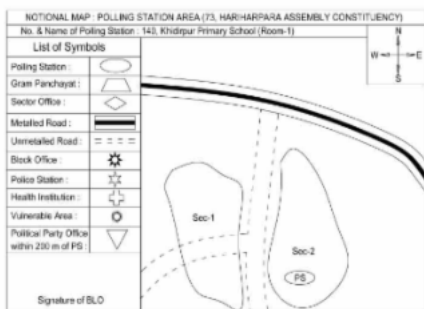

নির্বাচক নিবন্ধন আধিকারিকের স্বাক্ষর

Nazri Naksha

Google Map View

Polling Station Building Front View

Polling Station Front View

Cad View

Key MAP View

1 নাম : বিলকিস বিবি স্বামীর নাম: আকসার আলী বাড়ির নং : n0002 বয়স : 36 লিঙ্গ : মহিলা	XMB0966309 ফটো উপলব্ধ	2 নাম : সারজিনা খাতুন স্বামীর নাম: ফুলচাঁদ সেখ বাড়ির নং : n0179 বয়স : 26 লিঙ্গ : মহিলা	XMB1838044 ফটো উপলব্ধ	3 নাম : মেনুকা বিবি স্বামীর নাম: বাকির সেখ বাড়ির নং : N0049 বয়স : 29 লিঙ্গ : মহিলা	XMB1838036 ফটো উপলব্ধ
4 নাম : কাদির খান পিতার নাম: রুপচাঁদ মন্ডল বাড়ির নং : n0244 বয়স : 26 লিঙ্গ : পুরুষ	XMB1838010 ফটো উপলব্ধ	5 নাম : নাজমা বিবি স্বামীর নাম: সেখ সাদি রহমান বাড়ির নং : N0040 বয়স : 27 লিঙ্গ : মহিলা	XMB1837996 ফটো উপলব্ধ	6 নাম : তাসলিমা খাতুন পিতার নাম: আনিসুর সেখ বাড়ির নং : n0011 বয়স : 26 লিঙ্গ : মহিলা	XMB1837970 ফটো উপলব্ধ
7 নাম : সারাবান তছরা পিতার নাম: আব্দুল গনি সেখ বাড়ির নং : n0010 বয়স : 26 লিঙ্গ : মহিলা	XMB1837905 ফটো উপলব্ধ	8 নাম : সফিকুল আলম পিতার নাম: আনিসুল সেখ বাড়ির নং : n0045 বয়স : 26 লিঙ্গ : পুরুষ	XMB1837897 ফটো উপলব্ধ	9 নাম : রোমানা সুলতানা পিতার নাম: আব্দুল লতিফ সেখ বাড়ির নং : n0025 বয়স : 26 লিঙ্গ : মহিলা	XMB1837822 ফটো উপলব্ধ
10 নাম : সারিজা বিবি স্বামীর নাম: জামিনুল মোল্লা বাড়ির নং : n0022 বয়স : 49 লিঙ্গ : মহিলা	XMB1760693 ফটো উপলব্ধ	11 নাম : রকি সেখ পিতার নাম: আলাহামদো সেখ বাড়ির নং : n0037 বয়স : 27 লিঙ্গ : পুরুষ	XMB1760446 ফটো উপলব্ধ	12 নাম : মন্টু সেখ পিতার নাম: আসারুল সেখ বাড়ির নং : n0050 বয়স : 30 লিঙ্গ : পুরুষ	XMB1512508 ফটো উপলব্ধ
13 নাম : সুরাইয়া পারভীন পিতার নাম: জামিনুল মোল্লা বাড়ির নং : এন0022 বয়স : 27 লিঙ্গ : মহিলা	XMB1876960 ফটো উপলব্ধ	14 নাম : ইয়াসফা খাতুন স্বামীর নাম: আল মামন ইসলাম বাড়ির নং : N0161 বয়স : 27 লিঙ্গ : মহিলা	XMB1837947 ফটো উপলব্ধ	15 নাম : পরবা বিবি স্বামীর নাম: সেকেন্দার মোল্লা বাড়ির নং : n0213 বয়স : 39 লিঙ্গ : মহিলা	XMB1206549 ফটো উপলব্ধ
16 নাম : তানজিমা বিবি স্বামীর নাম: মোঃ আতিকুল ইসলাম বাড়ির নং : n0022 বয়স : 31 লিঙ্গ : মহিলা	XMB1512680 ফটো উপলব্ধ	17 নাম : সাফিকুল মোল্লা মায়ের নাম: হাজেরা বেওয়া বাড়ির নং : n0022 বয়স : 37 লিঙ্গ : পুরুষ	XMB1283167 ফটো উপলব্ধ	18 নাম : এনামুল হক পিতার নাম: এছদ্দিন মণ্ডল বাড়ির নং : n0022 বয়স : 71 লিঙ্গ : পুরুষ	WB/09/062/057390 ফটো উপলব্ধ
19 নাম : আজিজা বিবি স্বামীর নাম: সানারুল সেখ বাড়ির নং : n0109 বয়স : 26 লিঙ্গ : মহিলা	XMB1837939 ফটো উপলব্ধ	20 নাম : সুরে রহমান পিতার নাম: জামিনুল মোল্লা বাড়ির নং : n0022 বয়স : 29 লিঙ্গ : পুরুষ	XMB1607373 ফটো উপলব্ধ	21 নাম : মারগুবুল হাসান পিতার নাম: দৌলত হোসেন সেখ বাড়ির নং : N0025 বয়স : 26 লিঙ্গ : পুরুষ	XMB1837830 ফটো উপলব্ধ
22 নাম : জেসমিনা বিবি স্বামীর নাম: হাবিবুর সেখ বাড়ির নং : এন0022 বয়স : 33 লিঙ্গ : মহিলা	XMB1195718 ফটো উপলব্ধ	23 নাম : মুস্তাক আহমেদ পিতার নাম: আলহামদো সেখ বাড়ির নং : n0037 বয়স : 35 লিঙ্গ : পুরুষ	XMB1195833 ফটো উপলব্ধ	24 নাম : জামিনুল মোল্লা পিতার নাম: এছদ্দিন মোল্লা বাড়ির নং : n0022 বয়স : 50 লিঙ্গ : পুরুষ	XMB1983634 ফটো উপলব্ধ
25 নাম : আকসার আলী পিতার নাম: নুহু সেখ বাড়ির নং : n0002 বয়স : 38 লিঙ্গ : পুরুষ	XMB0421495 ফটো উপলব্ধ	26 নাম : মিনারা বিবি স্বামীর নাম: হাসানজ জামান মন্ডল বাড়ির নং : n0202 বয়স : 53 লিঙ্গ : মহিলা	XMB1195411 ফটো উপলব্ধ	27 নাম : সাকিলা বিবি স্বামীর নাম: এনামুল হক বাড়ির নং : n0022 বয়স : 62 লিঙ্গ : মহিলা	XMB1982800 ফটো উপলব্ধ
28 নাম : সালেহার বিবি স্বামীর নাম: ধুলু সেখ বাড়ির নং : n0037 বয়স : 72 লিঙ্গ : মহিলা	XMB1984251 ফটো উপলব্ধ	29 নাম : আফরোজা বিবি স্বামীর নাম: হাবিবুল সেখ বাড়ির নং : এন00 বয়স : 35 লিঙ্গ : মহিলা	XMB1078849 ফটো উপলব্ধ	30 নাম : সাইন সেখ পিতার নাম: আলহামদো সেখ বাড়ির নং : n0037 বয়স : 37 লিঙ্গ : পুরুষ	XMB1283274 ফটো উপলব্ধ