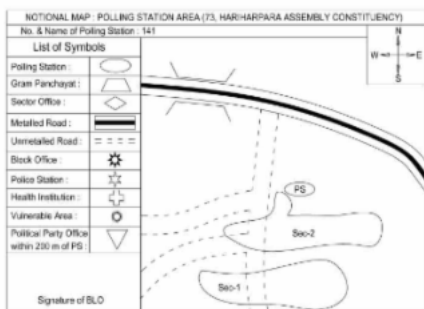

নির্বাচক নিবন্ধন আধিকারিকের স্বাক্ষর

Nazri Naksha

Google Map View

Polling Station Building Front View

Polling Station Front View

Cad View

Key MAP View

1 নাম : মিনাজ সেখ পিতার নাম: সাখাওয়াত আলী বাড়ির নং : n0073 বয়স : 41 লিঙ্গ : পুরুষ	XMB1080399 ফটো উপলব্ধ	2 নাম : সুবেহারা বিবি স্বামীর নাম: সাইফুল মোল্লা বাড়ির নং : n0042 বয়স : 56 লিঙ্গ : মহিলা	XMB1985316 ফটো উপলব্ধ	3 নাম : রাজু সেখ পিতার নাম: সাখাওয়াত সেখ বাড়ির নং : n0073 বয়স : 44 লিঙ্গ : পুরুষ	DRC1996875 ফটো উপলব্ধ
4 নাম : মার্জম আলি পিতার নাম: সাখাওয়াত সেখ বাড়ির নং : n0073 বয়স : 41 লিঙ্গ : পুরুষ	DRC1996867 ফটো উপলব্ধ	5 নাম : পতু সেখ পিতার নাম: মুকুল সেখ বাড়ির নং : n0042 বয়স : 66 লিঙ্গ : পুরুষ	XMB1986447 ফটো উপলব্ধ	6 নাম : তাসমিনা বিবি স্বামীর নাম: আল্লারাখা সেখ বাড়ির নং : n0042 বয়স : 25 লিঙ্গ : মহিলা	XMB2290146 ফটো উপলব্ধ
7 নাম : আলিপ মিম সেখ পিতার নাম: আবদুর রাজ্জাক সেখ বাড়ির নং : n0042 বয়স : 28 লিঙ্গ : পুরুষ	XMB1607746 ফটো উপলব্ধ	8 নাম : সাহাবানু বিবি স্বামীর নাম: মিনাজ সেখ বাড়ির নং : n0073 বয়স : 30 লিঙ্গ : মহিলা	XMB1513118 ফটো উপলব্ধ	9 নাম : আবদুর রাজ্জাক সেখ পিতার নাম: মুকুল সেখ বাড়ির নং : n0042 বয়স : 59 লিঙ্গ : পুরুষ	XMB2403236 ফটো উপলব্ধ
10 নাম : আল্লারাখা সেখ পিতার নাম: আবদুর রাজ্জাক সেখ বাড়ির নং : n0042 বয়স : 30 লিঙ্গ : পুরুষ	XMB1513183 ফটো উপলব্ধ	11 নাম : মেরিনা বিবি স্বামীর নাম: রেজাউল সেখ বাড়ির নং : N0021 বয়স : 29 লিঙ্গ : মহিলা	XMB1848399 ফটো উপলব্ধ	12 নাম : মনিরুজ্জামান পিতার নাম: সাদেক আলী সেখ বাড়ির নং : N00 বয়স : 26 লিঙ্গ : পুরুষ	XMB1848662 ফটো উপলব্ধ
13 নাম : সাবিনা ইয়াসমিন স্বামীর নাম: সাদেক আলি বাড়ির নং : n0082 বয়স : 46 লিঙ্গ : মহিলা	XMB1848787 ফটো উপলব্ধ	14 নাম : সেলিনা বিবি স্বামীর নাম: আসরাফুল সেখ বাড়ির নং : n0239 বয়স : 34 লিঙ্গ : মহিলা	XMB1197474 ফটো উপলব্ধ	15 নাম : সাফিয়া বিবি স্বামীর নাম: সাখাওয়াত সেখ বাড়ির নং : n0073 বয়স : 71 লিঙ্গ : মহিলা	DRC1501071 ফটো উপলব্ধ
16 নাম : সাদ্দাম হোসেন সেখ পিতার নাম: আবদুর রাজ্জাক সেখ বাড়ির নং : n0042 বয়স : 34 লিঙ্গ : পুরুষ	XMB1196534 ফটো উপলব্ধ	17 নাম : আবদুল মাননান সেখ পিতার নাম: সমসের আলি শেখ বাড়ির নং : n0042 বয়স : 72 লিঙ্গ : পুরুষ	DRC0055889 ফটো উপলব্ধ	18 নাম : বানী ইসরাইল সেখ পিতার নাম: আবদুল লতিব সেখ বাড়ির নং : n0158 বয়স : 24 লিঙ্গ : পুরুষ	XMB2291813 ফটো উপলব্ধ
19 নাম : পারভিনা বিবি স্বামীর নাম: মার্জম আলী বাড়ির নং : n0073 বয়স : 29 লিঙ্গ : মহিলা	XMB1513126 ফটো উপলব্ধ	20 নাম : রাসিনা খাতুন স্বামীর নাম: রাজু সেখ বাড়ির নং : n0073 বয়স : 28 লিঙ্গ : মহিলা	XMB1760818 ফটো উপলব্ধ	21 নাম : নাসিরা বিবি স্বামীর নাম: সমিরুদ্দিন সেখ বাড়ির নং : n0040 বয়স : 43 লিঙ্গ : মহিলা	XMB1986421 ফটো উপলব্ধ
22 নাম : সমিরুদ্দিন সেখ পিতার নাম: এনামুল সেখ বাড়ির নং : n0040 বয়স : 51 লিঙ্গ : পুরুষ	XMB1985753 ফটো উপলব্ধ	23 নাম : সৈয়ব আক্তার পিতার নাম: কামাল সেখ বাড়ির নং : এন0145 বয়স : 25 লিঙ্গ : পুরুষ	XMB1880558 ফটো উপলব্ধ	24 নাম : সেলিম আক্তার পিতার নাম: মিরসাদ সেখ বাড়ির নং : N0115 বয়স : 26 লিঙ্গ : পুরুষ	XMB1848514 ফটো উপলব্ধ
25 নাম : সাইদ আলম পিতার নাম: সবকত আলি বাড়ির নং : N0180 বয়স : 25 লিঙ্গ : পুরুষ	XMB2288223 ফটো উপলব্ধ	26 নাম : মেহেবুব আলম পিতার নাম: খাইরুল আলম বাড়ির নং : এন0173 বয়স : 23 লিঙ্গ : পুরুষ	XMB2466969 ফটো উপলব্ধ	27 নাম : সাদেক আলি পিতার নাম: আব্দুল বারী সেখ বাড়ির নং : n0082 বয়স : 61 লিঙ্গ : পুরুষ	XMB2509669 ফটো উপলব্ধ
28 নাম : কবিতা খাতুন স্বামীর নাম: মিতুন সেখ বাড়ির নং : এন0082 বয়স : 26 লিঙ্গ : মহিলা	XMB2466936 ফটো উপলব্ধ	29 নাম : মহরম আলি পিতার নাম: মইনুল সেখ বাড়ির নং : এন1089 বয়স : 27 লিঙ্গ : পুরুষ	XMB1760826 ফটো উপলব্ধ	30 নাম : আলহামদো সেখ পিতার নাম: আব্দুল বারি সেখ বাড়ির নং : n0082 বয়স : 55 লিঙ্গ : পুরুষ	XMB1986736 ফটো উপলব্ধ