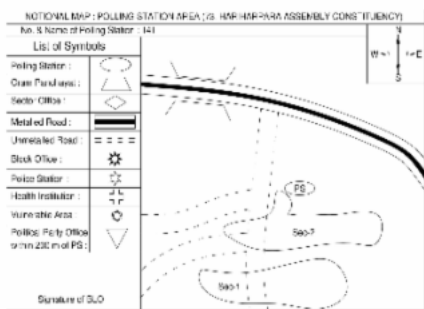

Nazri Naksha