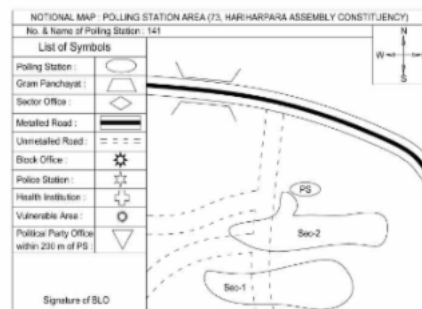

নির্বাচক নিবন্ধন আধিকারিকের স্বাক্ষর

Nazri Naksha

Google Map View

Polling Station Building Front View

Polling Station Front View

Cad View

Key MAP View

1 নাম : মিনাজ সেখ পিতার নাম: সাখাওয়াত আলী বাড়ির নং : n0073 বয়স : 41 লিঙ্গ : পুরুষ	XMB1080399 ফটো উপলব্ধ	2 নাম : সুবেহারা বিবি স্বামীর নাম: সাইফুল মোল্লা বাড়ির নং : n0042 বয়স : 56 লিঙ্গ : মহিলা	XMB1985316 ফটো উপলব্ধ	3 নাম : রাজু সেখ পিতার নাম: সাখাওয়াত সেখ বাড়ির নং : n0073 বয়স : 44 লিঙ্গ : পুরুষ	DRC1996875 ফটো উপলব্ধ
4 নাম : মার্জম আলি পিতার নাম: সাখাওয়াত সেখ বাড়ির নং : n0073 বয়স : 41 লিঙ্গ : পুরুষ	DRC1996867 ফটো উপলব্ধ	5 নাম : পতু সেখ পিতার নাম: মুকুল সেখ বাড়ির নং : n0042 বয়স : 66 লিঙ্গ : পুরুষ	XMB1986447 ফটো উপলব্ধ	6 নাম : তাসমিনা বিবি স্বামীর নাম: আল্লারাখা সেখ বাড়ির নং : n0042 বয়স : 25 লিঙ্গ : মহিলা	XMB2290146 ফটো উপলব্ধ
7 নাম : আলিপ মিম সেখ পিতার নাম: আবদুর রাজ্জাক সেখ বাড়ির নং : n0042 বয়স : 28 লিঙ্গ : পুরুষ	XMB1607746 ফটো উপলব্ধ	8 নাম : সাহাবানু বিবি স্বামীর নাম: মিনাজ সেখ বাড়ির নং : n0073 বয়স : 30 লিঙ্গ : মহিলা	XMB1513118 ফটো উপলব্ধ	9 নাম : আবদুর রাজ্জাক সেখ পিতার নাম: মুকুল সেখ বাড়ির নং : n0042 বয়স : 59 লিঙ্গ : পুরুষ	XMB2403236 ফটো উপলব্ধ
10 নাম : আল্লারাখা সেখ পিতার নাম: আবদুর রাজ্জাক সেখ বাড়ির নং : n0042 বয়স : 30 লিঙ্গ : পুরুষ	XMB1513183 ফটো উপলব্ধ	11 নাম : মেরিনা বিবি স্বামীর নাম: রেজাউল সেখ বাড়ির নং : N0021 বয়স : 29 লিঙ্গ : মহিলা	XMB1848399 ফটো উপলব্ধ	12 নাম : মনিরুজ্জামান পিতার নাম: সাদেক আলী সেখ বাড়ির নং : N00 বয়স : 26 লিঙ্গ : পুরুষ	XMB1848662 ফটো উপলব্ধ
13 নাম : সাবিনা ইয়াসমিন স্বামীর নাম: সাদেক আলি বাড়ির নং : n0082 বয়স : 46 লিঙ্গ : মহিলা	XMB1848787 ফটো উপলব্ধ	14 নাম : সেলিনা বিবি স্বামীর নাম: আসরাফুল সেখ বাড়ির নং : n0239 বয়স : 34 লিঙ্গ : মহিলা	XMB1197474 ফটো উপলব্ধ	15 নাম : সাফিয়া বিবি স্বামীর নাম: সাখাওয়াত সেখ বাড়ির নং : n0073 বয়স : 71 লিঙ্গ : মহিলা	DRC1501071 ফটো উপলব্ধ
16 নাম : সাদ্দাম হোসেন সেখ পিতার নাম: আবদুর রাজ্জাক সেখ বাড়ির নং : n0042 বয়স : 34 লিঙ্গ : পুরুষ	XMB1196534 ফটো উপলব্ধ	17 নাম : আবদুল মাননান সেখ পিতার নাম: সমসের আলি শেখ বাড়ির নং : n0042 বয়স : 72 লিঙ্গ : পুরুষ	DRC0055889 ফটো উপলব্ধ	18 নাম : বানী ইসরাইল সেখ পিতার নাম: আবদুল লতিব সেখ বাড়ির নং : n0158 বয়স : 24 লিঙ্গ : পুরুষ	XMB2291813 ফটো উপলব্ধ
19 নাম : পারভিনা বিবি স্বামীর নাম: মার্জম আলী বাড়ির নং : n0073 বয়স : 29 লিঙ্গ : মহিলা	XMB1513126 ফটো উপলব্ধ	20 নাম : রাসিনা খাতুন স্বামীর নাম: রাজু সেখ বাড়ির নং : n0073 বয়স : 28 লিঙ্গ : মহিলা	XMB1760818 ফটো উপলব্ধ	21 নাম : নাসিরা বিবি স্বামীর নাম: সমিরুদ্দিন সেখ বাড়ির নং : n0040 বয়স : 43 লিঙ্গ : মহিলা	XMB1986421 ফটো উপলব্ধ
22 নাম : সমিরুদ্দিন সেখ পিতার নাম: এনামুল সেখ বাড়ির নং : n0040 বয়স : 51 লিঙ্গ : পুরুষ	XMB1985753 ফটো উপলব্ধ	23 নাম : সৈয়ব আক্তার পিতার নাম: কামাল সেখ বাড়ির নং : এন0145 বয়স : 25 লিঙ্গ : পুরুষ	XMB1880558 ফটো উপলব্ধ	24 নাম : সেলিম আক্তার পিতার নাম: মিরসাদ সেখ বাড়ির নং : N0115 বয়স : 26 লিঙ্গ : পুরুষ	XMB1848514 ফটো উপলব্ধ
25 নাম : সাইদ আলম পিতার নাম: সবকত আলি বাড়ির নং : N0180 বয়স : 25 লিঙ্গ : পুরুষ	XMB2288223 ফটো উপলব্ধ	26 নাম : মেহেবুব আলম পিতার নাম: খাইরুল আলম বাড়ির নং : এন0173 বয়স : 23 লিঙ্গ : পুরুষ	XMB2466969 ফটো উপলব্ধ	27 নাম : সাদেক আলি পিতার নাম: আব্দুল বারী সেখ বাড়ির নং : n0082 বয়স : 61 লিঙ্গ : পুরুষ	XMB2509669 ফটো উপলব্ধ
28 নাম : কবিতা খাতুন স্বামীর নাম: মিতুন সেখ বাড়ির নং : এন0082 বয়স : 26 লিঙ্গ : মহিলা	XMB2466936 ফটো উপলব্ধ	29 নাম : মহরম আলি পিতার নাম: মইনুল সেখ বাড়ির নং : এন1089 বয়স : 27 লিঙ্গ : পুরুষ	XMB1760826 ফটো উপলব্ধ	30 নাম : আলহামদো সেখ পিতার নাম: আব্দুল বারি সেখ বাড়ির নং : n0082 বয়স : 55 লিঙ্গ : পুরুষ	XMB1986736 ফটো উপলব্ধ